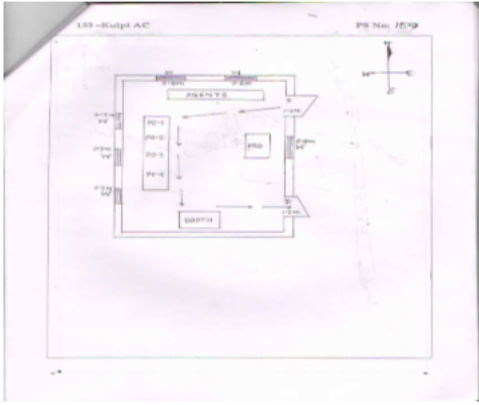

নির্বাচক নিবন্ধন আধিকারিকের স্বাক্ষর

Nazri Naksha

Google Map View

Polling Station Building Front View

Polling Station Front View

Cad View

Key MAP View

1 নাম : রবিউল হালদার পিতার নাম: আব্দুল ফারাক হালদার বাড়ির নং : n0013 বয়স : 29 লিঙ্গ : পুরুষ	RUN1472091 ফটো উপলব্ধ	2 নাম : রুফিয়া বিবি স্বামীর নাম: আব্দুল ফারাক হালদার বাড়ির নং : n0013 বয়স : 53 লিঙ্গ : মহিলা	DQP0786681 ফটো উপলব্ধ	3 নাম : তুহিনা বিবি স্বামীর নাম: রাজা লক্ষর বাড়ির নং : n0098 বয়স : 26 লিঙ্গ : মহিলা	RUN2025997 ফটো উপলব্ধ
4 নাম : ফারমুনা খাতুন পিতার নাম: আব্দুল ফারাক হালদার বাড়ির নং : N0013 বয়স : 24 লিঙ্গ : মহিলা	RUN2025716 ফটো উপলব্ধ	5 নাম : আব্দুল ফারাক হালদার পিতার নাম: আহাম্মিদ হালদার বাড়ির নং : n0013 বয়স : 61 লিঙ্গ : পুরুষ	DQP2397701 ফটো উপলব্ধ	6 নাম : রকিবুল হালদার পিতার নাম: আব্দুল ফারাক হালদার বাড়ির নং : n0013 বয়স : 32 লিঙ্গ : পুরুষ	RUN1211093 ফটো উপলব্ধ
7 নাম : সাজিয়া খাতুন স্বামীর নাম: তাজউদ্দিন লক্ষর বাড়ির নং : n0103 বয়স : 28 লিঙ্গ : মহিলা	RUN1646900 ফটো উপলব্ধ	8 নাম : আশিয়া বেগম স্বামীর নাম: ওহিদুজ্জামান কয়াল বাড়ির নং : n0098 বয়স : 37 লিঙ্গ : মহিলা	RUN1647270 ফটো উপলব্ধ	9 নাম : রেজওয়ানা খাতুন বিবি স্বামীর নাম: মশিউর রহমান কয়াল বাড়ির নং : n0013 বয়স : 43 লিঙ্গ : মহিলা	DQP2397719 ফটো উপলব্ধ
10 নাম : ফারহানা খাতুন স্বামীর নাম: মোশীউর রহমান কয়াল বাড়ির নং : N0013 বয়স : 24 লিঙ্গ : মহিলা	RUN2025880 ফটো উপলব্ধ	11 নাম : সাবিনা বিবি স্বামীর নাম: মনিরুল কয়াল বাড়ির নং : n0093 বয়স : 30 লিঙ্গ : মহিলা	RUN1556794 ফটো উপলব্ধ	12 নাম : আব্দুল আজিজ আহমেদ হালদার পিতার নাম: রিজাজ উদ্দিন হালদার বাড়ির নং : এন000 বয়স : 23 লিঙ্গ : পুরুষ	RUN2124162 ফটো উপলব্ধ
13 নাম : রহিদা বিবি স্বামীর নাম: আব্দুল হাই কয়াল বাড়ির নং : n0009 বয়স : 32 লিঙ্গ : মহিলা	RUN1211101 ফটো উপলব্ধ	14 নাম : ফরিদ উদ্দিন কয়াল পিতার নাম: তাহারোল হক কয়াল বাড়ির নং : n0023 বয়স : 27 লিঙ্গ : পুরুষ	RUN1556778 ফটো উপলব্ধ	15 নাম : মুছা কয়াল পিতার নাম: ছায়েদ কয়াল বাড়ির নং : n0021 বয়স : 71 লিঙ্গ : পুরুষ	RUN2026482 ফটো উপলব্ধ
16 নাম : সানোয়ার হোসেন কয়াল পিতার নাম: আব্দুল মজিদ কয়াল বাড়ির নং : N00125 বয়স : 26 লিঙ্গ : পুরুষ	RUN2024974 ফটো উপলব্ধ	17 নাম : আব্দুল হালিম কয়াল পিতার নাম: আব্দুলহাসেম কয়াল বাড়ির নং : n0009 বয়স : 40 লিঙ্গ : পুরুষ	DQP2491371 ফটো উপলব্ধ	18 নাম : কয়াল মোঃ রিজওয়ান সাজ্জাদ পিতার নাম: মৃত সহিদুল্লাহ কয়াল বাড়ির নং : n0030 বয়স : 22 লিঙ্গ : পুরুষ	RUN2139343 ফটো উপলব্ধ
19 নাম : সারোয়ার কয়াল পিতার নাম: আব্দুল মজিদ কয়াল বাড়ির নং : n0007 বয়স : 35 লিঙ্গ : পুরুষ	RUN1058379 ফটো উপলব্ধ	20 নাম : সাইফুদ্দিন হালদার পিতার নাম: আব্দুর রহমান হালদার বাড়ির নং : n0016 বয়স : 56 লিঙ্গ : পুরুষ	DQP1565142 ফটো উপলব্ধ	21 নাম : আব্দুল্লাহ আল মামুন কয়াল পিতার নাম: নজরুল ইসলাম কয়াল বাড়ির নং : n0063 বয়স : 33 লিঙ্গ : পুরুষ	RUN1333939 ফটো উপলব্ধ
22 নাম : রাহেনা খাতুন পিতার নাম: আব্দুল রহিম হালদার বাড়ির নং : এন0005 বয়স : 22 লিঙ্গ : মহিলা	RUN2198679 ফটো উপলব্ধ	23 নাম : মুসলিমা বিবি স্বামীর নাম: মেজবাহুল কয়াল বাড়ির নং : এন0031 বয়স : 40 লিঙ্গ : মহিলা	RUN2219400 ফটো উপলব্ধ	24 নাম : রসিদা কয়াল স্বামীর নাম: সহিদুল্লাহ কয়াল বাড়ির নং : n0030 বয়স : 51 লিঙ্গ : মহিলা	RUN2221182 ফটো উপলব্ধ
25 নাম : নিজামউদ্দিন কয়াল পিতার নাম: ইছা কয়াল বাড়ির নং : n0007 বয়স : 32 লিঙ্গ : পুরুষ	RUN1333715 ফটো উপলব্ধ	26 নাম : বিলকিস খাতুন পিতার নাম: হবীবুর রহমান হালদার বাড়ির নং : n0016 বয়স : 31 লিঙ্গ : মহিলা	RUN1472257 ফটো উপলব্ধ	27 নাম : নুরউদ্দিন কয়াল পিতার নাম: আব্দুল আজিজ কয়াল বাড়ির নং : n0004 বয়স : 67 লিঙ্গ : পুরুষ	RUN1895556 ফটো উপলব্ধ
28 নাম : মিনহাজুল হক কয়াল পিতার নাম: নছিম আলি কয়াল বাড়ির নং : এন001 বয়স : 24 লিঙ্গ : পুরুষ	RUN2280261 ফটো উপলব্ধ	29 নাম : মুসলিমা বিবি স্বামীর নাম: নিজামউদ্দিন কয়াল বাড়ির নং : এন001 বয়স : 21 লিঙ্গ : মহিলা	RUN2266666 ফটো উপলব্ধ	30 নাম : রাজিয়া বেগম স্বামীর নাম: ওসিক উজ্জামান কয়াল বাড়ির নং : এন001 বয়স : 24 লিঙ্গ : মহিলা	RUN2273142 ফটো উপলব্ধ