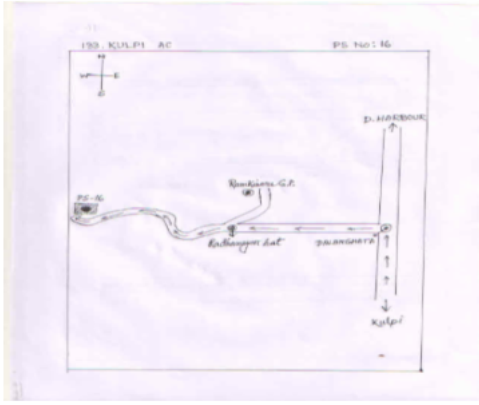

Nazri Naksha