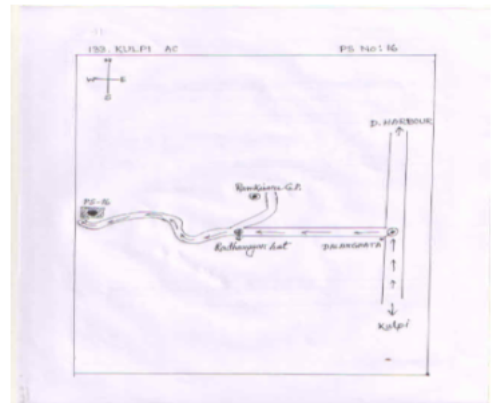

নির্বাচক নিবন্ধন আধিকারিকের স্বাক্ষর

Nazri Naksha

Google Map View

Polling Station Building Front View

Polling Station Front View

Cad View

Key MAP View

1 নাম : সহিফুর বিবি সেখ স্বামীর নাম: সুলতান সেখ বাড়ির নং : n0060 বয়স : 72 লিঙ্গ : মহিলা	DQP1924414 ফটো উপলব্ধ	2 নাম : সাফিউদ্দিন সেখ পিতার নাম: সুলতান সেখ বাড়ির নং : n0060 বয়স : 33 লিঙ্গ : পুরুষ	RUN1231182 ফটো উপলব্ধ	3 নাম : সুফিউদ্দিন সেখ পিতার নাম: সুলতান সেখ বাড়ির নং : n0060 বয়স : 33 লিঙ্গ : পুরুষ	RUN1092774 ফটো উপলব্ধ
4 নাম : সুলতানা বিবি স্বামীর নাম: সুফি উদ্দিন সেখ বাড়ির নং : n0060 বয়স : 27 লিঙ্গ : মহিলা	RUN1785740 ফটো উপলব্ধ	5 নাম : সুলতান সেখ পিতার নাম: ইদ্রিস সেখ বাড়ির নং : n0060 বয়স : 76 লিঙ্গ : পুরুষ	DQP1085471 ফটো উপলব্ধ	6 নাম : রাবেয়া খাতুন স্বামীর নাম: হান্নান আলি গায়েন বাড়ির নং : এন01 বয়স : 26 লিঙ্গ : মহিলা	RUN1942499 ফটো উপলব্ধ
7 নাম : নাসিমা খাতুন স্বামীর নাম: মাহান আলি গায়েন বাড়ির নং : এন001 বয়স : 23 লিঙ্গ : মহিলা	RUN2134369 ফটো উপলব্ধ	8 নাম : মামুদালী গায়েন পিতার নাম: এসমাইল গায়েন বাড়ির নং : এন001 বয়স : 65 লিঙ্গ : পুরুষ	RUN1869965 ফটো উপলব্ধ	9 নাম : মাহান আলি গায়েন পিতার নাম: মামুদ আলি গায়েন বাড়ির নং : এন001 বয়স : 32 লিঙ্গ : পুরুষ	RUN1010198 ফটো উপলব্ধ
10 নাম : হান্নান আলি গায়েন পিতার নাম: মামুদালী গায়েন বাড়ির নং : এন01 বয়স : 26 লিঙ্গ : পুরুষ	RUN1785641 ফটো উপলব্ধ	11 নাম : লতিবআলি গায়েন পিতার নাম: এছরাফিল গায়েন বাড়ির নং : n0001 বয়স : 39 লিঙ্গ : পুরুষ	DQP2442515 ফটো উপলব্ধ	12 নাম : মারুফা বিবি (খাতুন) স্বামীর নাম: লতিব আলি গায়েন বাড়ির নং : n0001 বয়স : 35 লিঙ্গ : মহিলা	RUN1171024 ফটো উপলব্ধ
13 নাম : দাউদালী গায়েন পিতার নাম: এসমাইল গায়েন বাড়ির নং : n0001 বয়স : 59 লিঙ্গ : পুরুষ	RUN1893015 ফটো উপলব্ধ	14 নাম : খালোদা বিবি স্বামীর নাম: রুদ্দিন আলি গায়েন বাড়ির নং : n0001 বয়স : 34 লিঙ্গ : মহিলা	RUN1092758 ফটো উপলব্ধ	15 নাম : সাহেরা বিবি স্বামীর নাম: দাউদালী গায়েন বাড়ির নং : n0001 বয়স : 51 লিঙ্গ : মহিলা	DQP2199370 ফটো উপলব্ধ
16 নাম : সানোয়ার গায়েন পিতার নাম: দায়ুদ আলি গায়েন বাড়ির নং : এন0001 বয়স : 25 লিঙ্গ : পুরুষ	RUN1796333 ফটো উপলব্ধ	17 নাম : অনিমেথ মাঝি পিতার নাম: মুকুন্দ বিহারী মাঝি বাড়ির নং : এন0001 বয়স : 22 লিঙ্গ : পুরুষ	RUN2238764 ফটো উপলব্ধ	18 নাম : ময়জদ্দিন জমাদার পিতার নাম: মিয়াজ জমাদার বাড়ির নং : n0001 বয়স : 36 লিঙ্গ : পুরুষ	RUN1956044 ফটো উপলব্ধ
19 নাম : শরুপ উদ্দিন সেখ পিতার নাম: চাদ নবি সেখ বাড়ির নং : n0001 বয়স : 26 লিঙ্গ : পুরুষ	RUN1956069 ফটো উপলব্ধ	20 নাম : মাজিদা বিবি স্বামীর নাম: সরিয়াৎ সেখ বাড়ির নং : n0001 বয়স : 26 লিঙ্গ : মহিলা	RUN1956010 ফটো উপলব্ধ	21 নাম : জাহানারা বিবি স্বামীর নাম: মামুদালী গায়েন বাড়ির নং : n0001 বয়স : 62 লিঙ্গ : মহিলা	RUN1940527 ফটো উপলব্ধ
22 নাম : আরমিনা বিবি স্বামীর নাম: মাসিদুল জমাদার বাড়ির নং : n0001 বয়স : 25 লিঙ্গ : মহিলা	RUN1942531 ফটো উপলব্ধ	23 নাম : রাকিব সেখ পিতার নাম: জাকির সেখ বাড়ির নং : n0001 বয়স : 24 লিঙ্গ : পুরুষ	RUN1942556 ফটো উপলব্ধ	24 নাম : রসিদ আলি গায়েন পিতার নাম: এছরাফিল গায়েন বাড়ির নং : n0001 বয়স : 47 লিঙ্গ : পুরুষ	DQP2199388 ফটো উপলব্ধ
25 নাম : সরবানু বিবি স্বামীর নাম: শরুপ সেখ বাড়ির নং : এন0001 বয়স : 24 লিঙ্গ : মহিলা	RUN2134567 ফটো উপলব্ধ	26 নাম : সাফি আলম সেখ পিতার নাম: সেখ আকবর বাড়ির নং : এন0001 বয়স : 34 লিঙ্গ : পুরুষ	RUN2198984 ফটো উপলব্ধ	27 নাম : অনূপ বাগ পিতার নাম: বসুদেব বাগ বাড়ির নং : এন0001 বয়স : 42 লিঙ্গ : পুরুষ	LLH4785598 ফটো উপলব্ধ
28 নাম : অয়নিকা জ্বালানি স্বামীর নাম: কুণাল মন্ডল বাড়ির নং : এন0180 বয়স : 26 লিঙ্গ : মহিলা	RUN2199347 ফটো উপলব্ধ	29 নাম : নরুলজামান জমাদার পিতার নাম: নুরআলম জমাদার বাড়ির নং : এন0002 বয়স : 23 লিঙ্গ : পুরুষ	RUN2134047 ফটো উপলব্ধ	30 নাম : আফরুজা খাতুন পিতার নাম: নুরআলম জমাদার বাড়ির নং : এন0002 বয়স : 22 লিঙ্গ : মহিলা	RUN2148351 ফটো উপলব্ধ