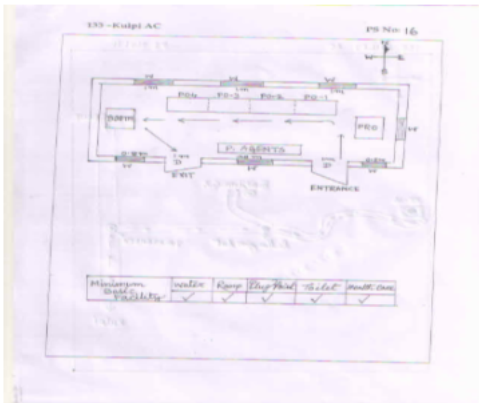

নির্বাচক নিবন্ধন আধিকারিকের স্বাক্ষর

Nazri Naksha

Google Map View

Polling Station Building Front View

Polling Station Front View

Cad View

Key MAP View

1 নাম : সহিফুর বিবি সেখ স্বামীর নাম: সুলতান সেখ বাড়ির নং : n0060 বয়স : 72 লিঙ্গ : মহিলা	DQP1924414 ফটো উপলব্ধ	2 নাম : সাফিউদ্দিন সেখ পিতার নাম: সুলতান সেখ বাড়ির নং : n0060 বয়স : 33 লিঙ্গ : পুরুষ	RUN1231182 ফটো উপলব্ধ	3 নাম : সুফিউদ্দিন সেখ পিতার নাম: সুলতান সেখ বাড়ির নং : n0060 বয়স : 33 লিঙ্গ : পুরুষ	RUN1092774 ফটো উপলব্ধ
4 নাম : সুলতানা বিবি স্বামীর নাম: সুফি উদ্দিন সেখ বাড়ির নং : n0060 বয়স : 27 লিঙ্গ : মহিলা	RUN1785740 ফটো উপলব্ধ	5 নাম : সুলতান সেখ পিতার নাম: ইদ্রিস সেখ বাড়ির নং : n0060 বয়স : 76 লিঙ্গ : পুরুষ	DQP1085471 ফটো উপলব্ধ	6 নাম : রাবেয়া খাতুন স্বামীর নাম: হান্নান আলি গায়েন বাড়ির নং : এন01 বয়স : 26 লিঙ্গ : মহিলা	RUN1942499 ফটো উপলব্ধ
7 নাম : নাসিমা খাতুন স্বামীর নাম: মাহান আলি গায়েন বাড়ির নং : এন001 বয়স : 23 লিঙ্গ : মহিলা	RUN2134369 ফটো উপলব্ধ	8 নাম : মামুদালী গায়েন পিতার নাম: এসমাইল গায়েন বাড়ির নং : এন001 বয়স : 65 লিঙ্গ : পুরুষ	RUN1869965 ফটো উপলব্ধ	9 নাম : মাহান আলি গায়েন পিতার নাম: মামুদ আলি গায়েন বাড়ির নং : এন001 বয়স : 32 লিঙ্গ : পুরুষ	RUN1010198 ফটো উপলব্ধ
10 নাম : হান্নান আলি গায়েন পিতার নাম: মামুদালী গায়েন বাড়ির নং : এন01 বয়স : 26 লিঙ্গ : পুরুষ	RUN1785641 ফটো উপলব্ধ	11 নাম : লতিবআলি গায়েন পিতার নাম: এছরাফিল গায়েন বাড়ির নং : n0001 বয়স : 39 লিঙ্গ : পুরুষ	DQP2442515 ফটো উপলব্ধ	12 নাম : মারুফা বিবি (খাতুন) স্বামীর নাম: লতিব আলি গায়েন বাড়ির নং : n0001 বয়স : 35 লিঙ্গ : মহিলা	RUN1171024 ফটো উপলব্ধ
13 নাম : দাউদালী গায়েন পিতার নাম: এসমাইল গায়েন বাড়ির নং : n0001 বয়স : 59 লিঙ্গ : পুরুষ	RUN1893015 ফটো উপলব্ধ	14 নাম : খালোদা বিবি স্বামীর নাম: রুদ্দিন আলি গায়েন বাড়ির নং : n0001 বয়স : 34 লিঙ্গ : মহিলা	RUN1092758 ফটো উপলব্ধ	15 নাম : সাহেরা বিবি স্বামীর নাম: দাউদালী গায়েন বাড়ির নং : n0001 বয়স : 51 লিঙ্গ : মহিলা	DQP2199370 ফটো উপলব্ধ
16 নাম : সানোয়ার গায়েন পিতার নাম: দায়ুদ আলি গায়েন বাড়ির নং : এন0001 বয়স : 25 লিঙ্গ : পুরুষ	RUN1796333 ফটো উপলব্ধ	17 নাম : অনিমেথ মাঝি পিতার নাম: মুকুন্দ বিহারী মাঝি বাড়ির নং : এন0001 বয়স : 22 লিঙ্গ : পুরুষ	RUN2238764 ফটো উপলব্ধ	18 নাম : ময়জদ্দিন জমাদার পিতার নাম: মিয়াজ জমাদার বাড়ির নং : n0001 বয়স : 36 লিঙ্গ : পুরুষ	RUN1956044 ফটো উপলব্ধ
19 নাম : শরুপ উদ্দিন সেখ পিতার নাম: চাদ নবি সেখ বাড়ির নং : n0001 বয়স : 26 লিঙ্গ : পুরুষ	RUN1956069 ফটো উপলব্ধ	20 নাম : মাজিদা বিবি স্বামীর নাম: সরিয়াৎ সেখ বাড়ির নং : n0001 বয়স : 26 লিঙ্গ : মহিলা	RUN1956010 ফটো উপলব্ধ	21 নাম : জাহানারা বিবি স্বামীর নাম: মামুদালী গায়েন বাড়ির নং : n0001 বয়স : 62 লিঙ্গ : মহিলা	RUN1940527 ফটো উপলব্ধ
22 নাম : আরমিনা বিবি স্বামীর নাম: মাসিদুল জমাদার বাড়ির নং : n0001 বয়স : 25 লিঙ্গ : মহিলা	RUN1942531 ফটো উপলব্ধ	23 নাম : রাকিব সেখ পিতার নাম: জাকির সেখ বাড়ির নং : n0001 বয়স : 24 লিঙ্গ : পুরুষ	RUN1942556 ফটো উপলব্ধ	24 নাম : রসিদ আলি গায়েন পিতার নাম: এছরাফিল গায়েন বাড়ির নং : n0001 বয়স : 47 লিঙ্গ : পুরুষ	DQP2199388 ফটো উপলব্ধ
25 নাম : সরবানু বিবি স্বামীর নাম: শরুপ সেখ বাড়ির নং : এন0001 বয়স : 24 লিঙ্গ : মহিলা	RUN2134567 ফটো উপলব্ধ	26 নাম : সাফি আলম সেখ পিতার নাম: সেখ আকবর বাড়ির নং : এন0001 বয়স : 34 লিঙ্গ : পুরুষ	RUN2198984 ফটো উপলব্ধ	27 নাম : অনূপ বাগ পিতার নাম: বসুদেব বাগ বাড়ির নং : এন0001 বয়স : 42 লিঙ্গ : পুরুষ	LLH4785598 ফটো উপলব্ধ
28 নাম : অয়নিকা জ্বালানি স্বামীর নাম: কুণাল মন্ডল বাড়ির নং : এন0180 বয়স : 26 লিঙ্গ : মহিলা	RUN2199347 ফটো উপলব্ধ	29 নাম : নরুলজামান জমাদার পিতার নাম: নুরআলম জমাদার বাড়ির নং : এন0002 বয়স : 23 লিঙ্গ : পুরুষ	RUN2134047 ফটো উপলব্ধ	30 নাম : আফরুজা খাতুন পিতার নাম: নুরআলম জমাদার বাড়ির নং : এন0002 বয়স : 22 লিঙ্গ : মহিলা	RUN2148351 ফটো উপলব্ধ