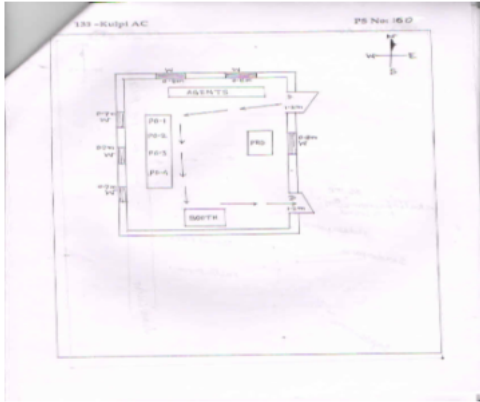

নির্বাচক নিবন্ধন আধিকারিকের স্বাক্ষর

Nazri Naksha

Google Map View

Polling Station Building Front View

Polling Station Front View

Cad View

Key MAP View

1 নাম : কাঁদন সরদার পিতার নাম: সুরপতি সরদার বাড়ির নং : n0073 বয়স : 34 লিঙ্গ : পুরুষ	RUN1058668 ফটো উপলব্ধ	2 নাম : কঙ্কাবতী (তাঁতী) সরদার স্বামীর নাম: মঙ্গল সরদার বাড়ির নং : n0073 বয়স : 35 লিঙ্গ : মহিলা	RUN1058544 ফটো উপলব্ধ	3 নাম : জবা (সরদার)হালদার স্বামীর নাম: বাপন হালদার বাড়ির নং : n0160 বয়স : 29 লিঙ্গ : মহিলা	RUN1546019 ফটো উপলব্ধ
4 নাম : রিয়া আগিয়ান পিতার নাম: সুকেশ আগিয়ান বাড়ির নং : এন0057 বয়স : 22 লিঙ্গ : মহিলা	RUN2164473 ফটো উপলব্ধ	5 নাম : রাজীব আগিয়ান পিতার নাম: হিমাংশু আগিয়ান বাড়ির নং : এন0057 বয়স : 22 লিঙ্গ : পুরুষ	RUN2164598 ফটো উপলব্ধ	6 নাম : বিপ্লব তাঁতী মায়ের নাম: কন্ডুপদ তাঁতী বাড়ির নং : এন0037 বয়স : 23 লিঙ্গ : পুরুষ	RUN2166445 ফটো উপলব্ধ
7 নাম : ছায়াবতী আগিয়ান স্বামীর নাম: মহাদেব আগিয়ান বাড়ির নং : n0063 বয়স : 79 লিঙ্গ : মহিলা	WB/16/124/474148 ফটো উপলব্ধ	8 নাম : সুজলা আগিয়ান স্বামীর নাম: তপন আগিয়ান বাড়ির নং : n0055 বয়স : 59 লিঙ্গ : মহিলা	DQP1490960 ফটো উপলব্ধ	9 নাম : মমতা আগিয়ান পিতার নাম: হরেন্দ্র নাথ আগিয়ান বাড়ির নং : n0038 বয়স : 30 লিঙ্গ : মহিলা	RUN1647288 ফটো উপলব্ধ
10 নাম : মৌসুমী আগিয়ান পিতার নাম: শ্যামল আগিয়ান বাড়ির নং : N0069 বয়স : 24 লিঙ্গ : মহিলা	RUN1948108 ফটো উপলব্ধ	11 নাম : হরেন্দ্র নাথ আগিয়ান পিতার নাম: বসন্ত আগিয়ান বাড়ির নং : n0038 বয়স : 76 লিঙ্গ : পুরুষ	RUN1959816 ফটো উপলব্ধ	12 নাম : আলোক আগিয়ান পিতার নাম: মার্ঘ্য আগিয়ান বাড়ির নং : n0034 বয়স : 61 লিঙ্গ : পুরুষ	RUN1959790 ফটো উপলব্ধ
13 নাম : ষষ্ঠীচরন আগিয়ান পিতার নাম: কালিপদ আগিয়ান বাড়ির নং : n0037 বয়স : 50 লিঙ্গ : পুরুষ	RUN1911304 ফটো উপলব্ধ	14 নাম : মন্দিরা আগিয়ান পিতার নাম: শ্রীকান্ত আগিয়ান বাড়ির নং : এন0143 বয়স : 23 লিঙ্গ : মহিলা	RUN2124196 ফটো উপলব্ধ	15 নাম : মনুয়া আগিয়ান স্বামীর নাম: বাপি আগিয়ান বাড়ির নং : এন00 বয়স : 23 লিঙ্গ : মহিলা	RUN2124378 ফটো উপলব্ধ
16 নাম : নবদ্বীপ আগিয়ান পিতার নাম: মহাদেব আগিয়ান বাড়ির নং : n0063 বয়স : 52 লিঙ্গ : পুরুষ	WB/16/124/474202 ফটো উপলব্ধ	17 নাম : গৌরী আগিয়ান পিতার নাম: গোলকপতি আগিয়ান বাড়ির নং : n0002 বয়স : 66 লিঙ্গ : মহিলা	WB/16/124/474165 ফটো উপলব্ধ	18 নাম : অসীম আগিয়ান পিতার নাম: মার্ঘ্য ময় আগিয়ান বাড়ির নং : n0034 বয়স : 64 লিঙ্গ : পুরুষ	RUN1904135 ফটো উপলব্ধ
19 নাম : অর্চনা আগিয়ান স্বামীর নাম: নবদ্বীপ আগিয়ান বাড়ির নং : n0063 বয়স : 35 লিঙ্গ : মহিলা	RUN1003904 ফটো উপলব্ধ	20 নাম : রবীন্দ্রনাথ আগিয়ান পিতার নাম: রঞ্জন আগিয়ান বাড়ির নং : n0062 বয়স : 51 লিঙ্গ : পুরুষ	DQP2114577 ফটো উপলব্ধ	21 নাম : সরোজবালা আগিয়ান স্বামীর নাম: শশাঙ্ক আগিয়ান বাড়ির নং : n0062 বয়স : 76 লিঙ্গ : মহিলা	WB/16/124/474145 ফটো উপলব্ধ
22 নাম : দীপক আগিয়ান পিতার নাম: শশাঙ্ক আগিয়ান বাড়ির নং : n0062 বয়স : 57 লিঙ্গ : পুরুষ	WB/16/124/474219 ফটো উপলব্ধ	23 নাম : বন্দনা আগিয়ান স্বামীর নাম: দীপক আগিয়ান বাড়ির নং : n0062 বয়স : 42 লিঙ্গ : মহিলা	DQP2731305 ফটো উপলব্ধ	24 নাম : গৌরান্দ্র আগিয়ান পিতার নাম: মহাদেব আগিয়ান বাড়ির নং : n0063 বয়স : 50 লিঙ্গ : পুরুষ	DQP0789339 ফটো উপলব্ধ
25 নাম : নিলীমা আগিয়ান স্বামীর নাম: গৌরান্দ্র আগিয়ান বাড়ির নং : n0063 বয়স : 38 লিঙ্গ : মহিলা	RUN0645226 ফটো উপলব্ধ	26 নাম : হরিদাস আগিয়ান পিতার নাম: মহাদেব আগিয়ান বাড়ির নং : n0063 বয়স : 42 লিঙ্গ : পুরুষ	DQP2114460 ফটো উপলব্ধ	27 নাম : নারায়ন আগিয়ান পিতার নাম: মহাদেব আগিয়ান বাড়ির নং : n0063 বয়স : 39 লিঙ্গ : পুরুষ	DQP2491454 ফটো উপলব্ধ
28 নাম : মাধবী আগিয়ান স্বামীর নাম: ত্রিলোচন আগিয়ান বাড়ির নং : n0065 বয়স : 63 লিঙ্গ : মহিলা	WB/16/124/474803 ফটো উপলব্ধ	29 নাম : ত্রিলোচন আগিয়ান পিতার নাম: বিজয় আগিয়ান বাড়ির নং : n0065 বয়স : 63 লিঙ্গ : পুরুষ	WB/16/124/474817 ফটো উপলব্ধ	30 নাম : টগরী বাড়ুই স্বামীর নাম: জয়দেব বাড়ুই বাড়ির নং : n0067 বয়স : 41 লিঙ্গ : মহিলা	DQP2398170 ফটো উপলব্ধ