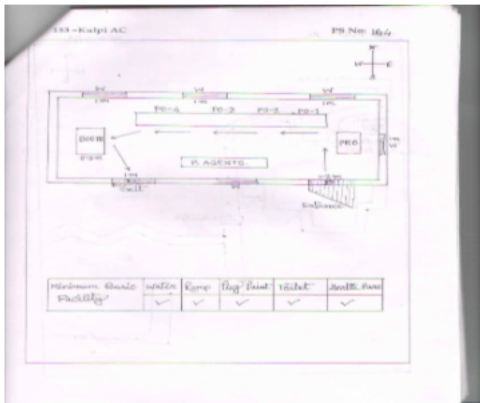

নির্বাচক নিবন্ধন আধিকারিকের স্বাক্ষর

Nazri Naksha

Google Map View

Polling Station Building Front View

Polling Station Front View

Cad View

Key MAP View

1	WB/16/124/486198	নাম : মামুদন বেওয়া স্বামীর নাম: মনি মোল্লা বাড়ির নং : n0096 বয়স : 83 লিঙ্গ : মহিলা	ফটো উপলব্ধ	2	WB/16/124/486103	নাম : সিরিমা বিবি স্বামীর নাম: মইনুদ্দিন মোল্লা বাড়ির নং : n0096 বয়স : 53 লিঙ্গ : মহিলা	ফটো উপলব্ধ	3	RUN1336718	নাম : আসমুদা খাতুন স্বামীর নাম: মোজাহিদ মন্ডল বাড়ির নং : n0102 বয়স : 36 লিঙ্গ : মহিলা	ফটো উপলব্ধ
4	RUN1824317	নাম : সিরাজ উদ্দিন মোল্লা পিতার নাম: মইনুদ্দিন মোল্লা বাড়ির নং : এন0096 বয়স : 25 লিঙ্গ : পুরুষ	ফটো উপলব্ধ	5	RUN1824036	নাম : সরোয়ার উদ্দিন মোল্লা পিতার নাম: মইনুদ্দিন মোল্লা বাড়ির নং : এন0096 বয়স : 28 লিঙ্গ : পুরুষ	ফটো উপলব্ধ	6	RUN2117943	নাম : রাকিব খাঁন স্বামীর নাম: জিয়ারুল খাঁন বাড়ির নং : এন0098 বয়স : 32 লিঙ্গ : মহিলা	ফটো উপলব্ধ
7	DQP1524768	নাম : খোদেজা খাঁ স্বামীর নাম: মেহেরাব খাঁ বাড়ির নং : n0068 বয়স : 71 লিঙ্গ : মহিলা	ফটো উপলব্ধ	8	DQP2402436	নাম : খায়রুল খাঁ পিতার নাম: মেহেরাব খাঁ বাড়ির নং : n0068 বয়স : 48 লিঙ্গ : পুরুষ	ফটো উপলব্ধ	9	RUN1060821	নাম : জিয়ারুল খাঁ পিতার নাম: মেহেরাব খাঁ বাড়ির নং : n0098 বয়স : 40 লিঙ্গ : পুরুষ	ফটো উপলব্ধ
10	RUN1212372	নাম : জাহানারা বিবি স্বামীর নাম: খায়রুল খাঁ বাড়ির নং : n0068 বয়স : 39 লিঙ্গ : মহিলা	ফটো উপলব্ধ	11	RUN1785211	নাম : সঞ্জীতা খাতুন পিতার নাম: মইনুদ্দিন মোল্লা বাড়ির নং : n0145 বয়স : 27 লিঙ্গ : মহিলা	ফটো উপলব্ধ	12	RUN2117968	নাম : তানিয়া খাতুন পিতার নাম: দিদার বকুশ হালদার বাড়ির নং : এন000 বয়স : 23 লিঙ্গ : মহিলা	ফটো উপলব্ধ
13	RUN2118230	নাম : রিজুয়ানা খাতুন পিতার নাম: রসিদ মোলা বাড়ির নং : এন000 বয়স : 29 লিঙ্গ : মহিলা	ফটো উপলব্ধ	14	RUN2118362	নাম : আখলীমা খাতুন বিবি স্বামীর নাম: নাজবুল হোসেন মোল্লা বাড়ির নং : এন000 বয়স : 29 লিঙ্গ : মহিলা	ফটো উপলব্ধ	15	RUN2117935	নাম : মুসলিমা গাজী স্বামীর নাম: আতিয়ার রহমান গাজী বাড়ির নং : এন0069 বয়স : 24 লিঙ্গ : মহিলা	ফটো উপলব্ধ
16	RUN2158129	নাম : মোজাহির হোসেন গাজী পিতার নাম: নুরুদ্দিন গাজী বাড়ির নং : এন0094 বয়স : 22 লিঙ্গ : পুরুষ	ফটো উপলব্ধ	17	RUN1616853	নাম : মোম্নাফ গাজী পিতার নাম: তৈয়ব গাজী বাড়ির নং : n0080 বয়স : 30 লিঙ্গ : পুরুষ	ফটো উপলব্ধ	18	DQP1372804	নাম : মনোয়ারা গাজী স্বামীর নাম: তৈয়ব গাজী বাড়ির নং : n0080 বয়স : 57 লিঙ্গ : মহিলা	ফটো উপলব্ধ
19	RUN2300176	নাম : জাহিনা মোল্লা পিতার নাম: জহির গাজী বাড়ির নং : এন0094 বয়স : 22 লিঙ্গ : মহিলা	ফটো উপলব্ধ	20	RUN2300184	নাম : কারিশমা খাতুন পিতার নাম: সাবির উদ্দিন গাজী বাড়ির নং : এন0095 বয়স : 21 লিঙ্গ : মহিলা	ফটো উপলব্ধ	21	RUN1139005	নাম : সারোয়ার উদ্দিন গাজী পিতার নাম: আইয়ুব আলি গাজী বাড়ির নং : n0095 বয়স : 40 লিঙ্গ : পুরুষ	ফটো উপলব্ধ
22	RUN1961648	নাম : মোশারফ, পাইক পিতার নাম: নুরুদ্দিন পাইক বাড়ির নং : n0080 বয়স : 53 লিঙ্গ : পুরুষ	ফটো উপলব্ধ	23	DQP2119006	নাম : নুরুদ্দিন গাজী পিতার নাম: আয়ুব আলি গাজী বাড়ির নং : n0094 বয়স : 44 লিঙ্গ : পুরুষ	ফটো উপলব্ধ	24	RUN1954023	নাম : হাসিনা গাজী স্বামীর নাম: আনোয়ার গাজী বাড়ির নং : n1205 বয়স : 26 লিঙ্গ : মহিলা	ফটো উপলব্ধ
25	RUN1954049	নাম : আনোয়ার গাজী পিতার নাম: তৈয়ব গাজী বাড়ির নং : n125 বয়স : 33 লিঙ্গ : পুরুষ	ফটো উপলব্ধ	26	WB/16/124/486001	নাম : মোতালেব পাইক পিতার নাম: মাহালম পাইক বাড়ির নং : n0080 বয়স : 49 লিঙ্গ : পুরুষ	ফটো উপলব্ধ	27	RUN1139013	নাম : রোসিন্দা বিবি স্বামীর নাম: সারোয়ার উদ্দিন গাজী বাড়ির নং : n0095 বয়স : 36 লিঙ্গ : মহিলা	ফটো উপলব্ধ
28	RUN1060540	নাম : রংখাতুন গাজী স্বামীর নাম: ছায়ফর গাজী বাড়ির নং : n0095 বয়স : 33 লিঙ্গ : মহিলা	ফটো উপলব্ধ	29	RUN0975862	নাম : ছায়ফর গাজী পিতার নাম: আইউব আলি গাজী বাড়ির নং : n0095 বয়স : 34 লিঙ্গ : পুরুষ	ফটো উপলব্ধ	30	DQP2402477	নাম : লুৎফন গাজী স্বামীর নাম: সাবির গাজী বাড়ির নং : n0095 বয়স : 43 লিঙ্গ : মহিলা	ফটো উপলব্ধ