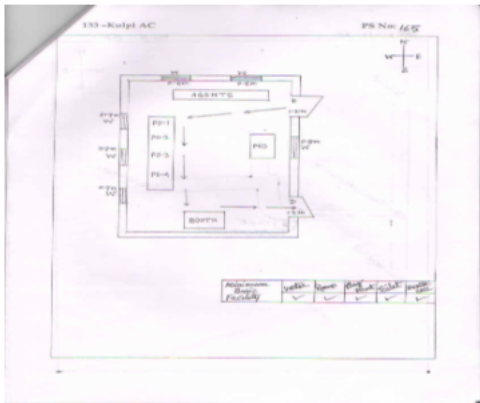

নির্বাচক নিবন্ধন আধিকারিকের স্বাক্ষর

Nazri Naksha

Google Map View

Polling Station Building Front View

Polling Station Front View

Cad View

Key MAP View

বিধানসভা নির্বাচনক্ষেত্রের নং, নাম : 133-কুলপি
ভাগ নং, নাম : 1-কৌতলা বাজর্খা তাঁতী সরদার পাড়া