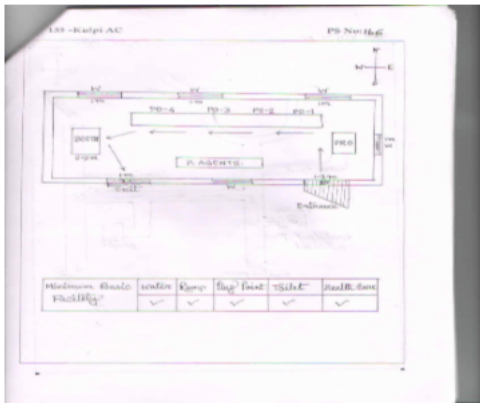

নির্বাচক নিবন্ধন আধিকারিকের স্বাক্ষর

Nazri Naksha

Google Map View

Polling Station Building Front View

Polling Station Front View

Cad View

Key MAP View

বিধানসভা নির্বাচনক্ষেত্রের নং, নাম : 133-কুলপি
ভাগ নং, নাম : 1-দ্বিরকৌতলা (সরদার ও কয়াল পাড়া)