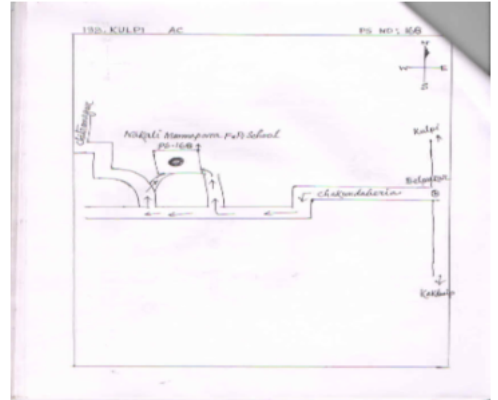

নির্বাচক নিবন্ধন আধিকারিকের স্বাক্ষর

Nazri Naksha

Google Map View

Polling Station Building Front View

Polling Station Front View

Cad View

Key MAP View

1 নাম : সবিতা কাসুন্দি স্বামীর নাম : কমলেশ কাসুন্দি বাড়ির নং : n0069 বয়স : 77 লিঙ্গ : মহিলা	RUN1445584 ফটো উপলব্ধ	2 নাম : সাগর কাসুন্দি পিতার নাম : কমলেশ কাসুন্দি বাড়ির নং : n0069 বয়স : 56 লিঙ্গ : পুরুষ	RUN2351351 ফটো উপলব্ধ	3 নাম : তাপস কাসুন্দি পিতার নাম : প্রবোধ কাসুন্দি বাড়ির নং : n0070 বয়স : 49 লিঙ্গ : পুরুষ	DQP1490242 ফটো উপলব্ধ
4 নাম : দীপালী কাসুন্দি স্বামীর নাম : বিকাশ কাসুন্দি বাড়ির নং : n0070 বয়স : 40 লিঙ্গ : মহিলা	DQP2663003 ফটো উপলব্ধ	5 নাম : বিকাশ কাসুন্দি পিতার নাম : প্রবোধ কাসুন্দি বাড়ির নং : n0070 বয়স : 51 লিঙ্গ : পুরুষ	WB/16/124/504302 ফটো উপলব্ধ	6 নাম : সাবিত্রী কাসুন্দি স্বামীর নাম : প্রবোধ কাসুন্দি বাড়ির নং : n0070 বয়স : 76 লিঙ্গ : মহিলা	WB/16/124/504002 ফটো উপলব্ধ
7 নাম : কুনাল কাসুন্দি পিতার নাম : সাগর কাসুন্দি বাড়ির নং : n0069 বয়স : 29 লিঙ্গ : পুরুষ	RUN1533231 ফটো উপলব্ধ	8 নাম : সীতা কাসুন্দি স্বামীর নাম : তাপস কাসুন্দি বাড়ির নং : n0070 বয়স : 33 লিঙ্গ : মহিলা	RUN1339258 ফটো উপলব্ধ	9 নাম : অভিজিৎ কাসুন্দি পিতার নাম : তাপস কাসুন্দি বাড়ির নং : এন0070 বয়স : 20 লিঙ্গ : পুরুষ	RUN2356996 ফটো উপলব্ধ
10 নাম : কথকালি কাসুন্দি পিতার নাম : সাগর কাসুন্দি বাড়ির নং : n0069 বয়স : 24 লিঙ্গ : মহিলা	RUN1957703 ফটো উপলব্ধ	11 নাম : পদ্মা বতী গায়েন স্বামীর নাম : পাঁচুগোপাল গায়েন বাড়ির নং : n0129 বয়স : 58 লিঙ্গ : মহিলা	WB/16/124/504572 ফটো উপলব্ধ	12 নাম : সুভাশীষ গায়েন পিতার নাম : পাঁচুগোপাল গায়েন বাড়ির নং : n0129 বয়স : 37 লিঙ্গ : পুরুষ	DQP2735025 ফটো উপলব্ধ
13 নাম : পল্লবি গায়েন স্বামীর নাম : দেবশীষ গায়েন বাড়ির নং : n0240 বয়স : 27 লিঙ্গ : মহিলা	RUN1731785 ফটো উপলব্ধ	14 নাম : বাসন্তী মণ্ডল স্বামীর নাম : সুবল মণ্ডল বাড়ির নং : n0129 বয়স : 45 লিঙ্গ : মহিলা	RUN1217488 ফটো উপলব্ধ	15 নাম : রুপা গায়েন পিতার নাম : পাঁচু গোপাল গায়েন বাড়ির নং : n0129 বয়স : 33 লিঙ্গ : মহিলা	RUN1140326 ফটো উপলব্ধ
16 নাম : দেবশীষ গায়েন পিতার নাম : পাঁচু গোপাল গায়েন বাড়ির নং : n0129 বয়স : 41 লিঙ্গ : পুরুষ	DQP2663060 ফটো উপলব্ধ	17 নাম : পাঁচুগোপাল গায়েন পিতার নাম : নলিনী গায়েন বাড়ির নং : n0129 বয়স : 63 লিঙ্গ : পুরুষ	WB/16/124/504339 ফটো উপলব্ধ	18 নাম : বিদ্যুৎবালা ঘরামী স্বামীর নাম : রতিকান্ত ঘরামী বাড়ির নং : n0173 বয়স : 63 লিঙ্গ : মহিলা	DQP1565183 ফটো উপলব্ধ
19 নাম : রীতা ঘরামী স্বামীর নাম : বিজয় ঘরামী বাড়ির নং : n0172 বয়স : 40 লিঙ্গ : মহিলা	DQP2409357 ফটো উপলব্ধ	20 নাম : বিজয় ঘরামী পিতার নাম : বঙ্কিম ঘরামী বাড়ির নং : n0172 বয়স : 50 লিঙ্গ : পুরুষ	WB/16/124/504102 ফটো উপলব্ধ	21 নাম : সরুপা ঘরামী স্বামীর নাম : অজয় ঘরামী বাড়ির নং : n0172 বয়স : 49 লিঙ্গ : মহিলা	WB/16/124/504582 ফটো উপলব্ধ
22 নাম : অজয় ঘরামী পিতার নাম : বঙ্কিম ঘরামী বাড়ির নং : n0172 বয়স : 56 লিঙ্গ : পুরুষ	WB/16/124/504543 ফটো উপলব্ধ	23 নাম : সুলেখা ঘরামী স্বামীর নাম : ধনঞ্জয় ঘরামী বাড়ির নং : n0172 বয়স : 59 লিঙ্গ : মহিলা	WB/16/124/504580 ফটো উপলব্ধ	24 নাম : তরঙ্গিনী ঘরামী স্বামীর নাম : বঙ্কিম ঘরামী বাড়ির নং : n0172 বয়স : 81 লিঙ্গ : মহিলা	WB/16/124/504581 ফটো উপলব্ধ
25 নাম : সোনালী ঘরামী স্বামীর নাম : অসিত ঘরামী বাড়ির নং : n0169 বয়স : 33 লিঙ্গ : মহিলা	RUN1213453 ফটো উপলব্ধ	26 নাম : অরুণ ঘরামী পিতার নাম : গোপাল চন্দ্র ঘরামী বাড়ির নং : n0169 বয়স : 34 লিঙ্গ : পুরুষ	RUN1339134 ফটো উপলব্ধ	27 নাম : অসিত ঘরামী পিতার নাম : গোষ্ঠবিহারী ঘরামী বাড়ির নং : n0169 বয়স : 37 লিঙ্গ : পুরুষ	DQP2735017 ফটো উপলব্ধ
28 নাম : দেবশীষ ঘরামী পিতার নাম : গোষ্ঠবিহারী ঘরামী বাড়ির নং : n0169 বয়স : 40 লিঙ্গ : পুরুষ	DQP2493856 ফটো উপলব্ধ	29 নাম : কম্পনা ঘরামী স্বামীর নাম : গোপাল ঘরামী বাড়ির নং : n0169 বয়স : 61 লিঙ্গ : মহিলা	WB/16/124/504292 ফটো উপলব্ধ	30 নাম : গোপালচন্দ্র ঘরামী পিতার নাম : হারাধন ঘরামী বাড়ির নং : n0169 বয়স : 67 লিঙ্গ : পুরুষ	WB/16/124/504050 ফটো উপলব্ধ