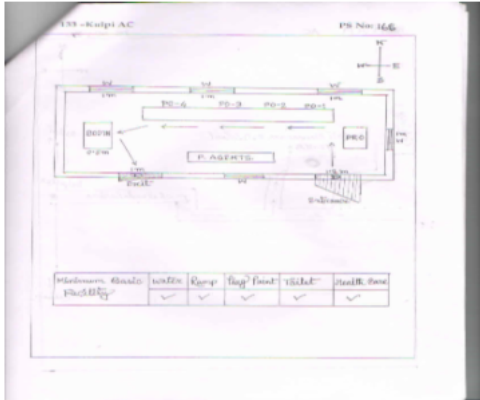

নির্বাচক নিবন্ধন আধিকারিকের স্বাক্ষর

Nazri Naksha

Google Map View

Polling Station Building Front View

Polling Station Front View

Cad View

Key MAP View

1 নাম : সবিতা কাসুন্দি স্বামীর নাম : কমলেশ কাসুন্দি বাড়ির নং : n0069 বয়স : 77 লিঙ্গ : মহিলা	RUN1445584 ফটো উপলব্ধ	2 নাম : সাগর কাসুন্দি পিতার নাম : কমলেশ কাসুন্দি বাড়ির নং : n0069 বয়স : 56 লিঙ্গ : পুরুষ	RUN2351351 ফটো উপলব্ধ	3 নাম : তাপস কাসুন্দি পিতার নাম : প্রবোধ কাসুন্দি বাড়ির নং : n0070 বয়স : 49 লিঙ্গ : পুরুষ	DQP1490242 ফটো উপলব্ধ
4 নাম : দীপালী কাসুন্দি স্বামীর নাম : বিকাশ কাসুন্দি বাড়ির নং : n0070 বয়স : 40 লিঙ্গ : মহিলা	DQP2663003 ফটো উপলব্ধ	5 নাম : বিকাশ কাসুন্দি পিতার নাম : প্রবোধ কাসুন্দি বাড়ির নং : n0070 বয়স : 51 লিঙ্গ : পুরুষ	WB/16/124/504302 ফটো উপলব্ধ	6 নাম : সাবিত্রী কাসুন্দি স্বামীর নাম : প্রবোধ কাসুন্দি বাড়ির নং : n0070 বয়স : 76 লিঙ্গ : মহিলা	WB/16/124/504002 ফটো উপলব্ধ
7 নাম : কুনাল কাসুন্দি পিতার নাম : সাগর কাসুন্দি বাড়ির নং : n0069 বয়স : 29 লিঙ্গ : পুরুষ	RUN1533231 ফটো উপলব্ধ	8 নাম : সীতা কাসুন্দি স্বামীর নাম : তাপস কাসুন্দি বাড়ির নং : n0070 বয়স : 33 লিঙ্গ : মহিলা	RUN1339258 ফটো উপলব্ধ	9 নাম : অভিজিৎ কাসুন্দি পিতার নাম : তাপস কাসুন্দি বাড়ির নং : এন0070 বয়স : 20 লিঙ্গ : পুরুষ	RUN2356996 ফটো উপলব্ধ
10 নাম : কথকালি কাসুন্দি পিতার নাম : সাগর কাসুন্দি বাড়ির নং : n0069 বয়স : 24 লিঙ্গ : মহিলা	RUN1957703 ফটো উপলব্ধ	11 নাম : পদ্মা বতী গায়েন স্বামীর নাম : পাঁচুগোপাল গায়েন বাড়ির নং : n0129 বয়স : 58 লিঙ্গ : মহিলা	WB/16/124/504572 ফটো উপলব্ধ	12 নাম : সুভাশীষ গায়েন পিতার নাম : পাঁচুগোপাল গায়েন বাড়ির নং : n0129 বয়স : 37 লিঙ্গ : পুরুষ	DQP2735025 ফটো উপলব্ধ
13 নাম : পল্লবি গায়েন স্বামীর নাম : দেবশীষ গায়েন বাড়ির নং : n0240 বয়স : 27 লিঙ্গ : মহিলা	RUN1731785 ফটো উপলব্ধ	14 নাম : বাসন্তী মণ্ডল স্বামীর নাম : সুবল মণ্ডল বাড়ির নং : n0129 বয়স : 45 লিঙ্গ : মহিলা	RUN1217488 ফটো উপলব্ধ	15 নাম : রুপা গায়েন পিতার নাম : পাঁচু গোপাল গায়েন বাড়ির নং : n0129 বয়স : 33 লিঙ্গ : মহিলা	RUN1140326 ফটো উপলব্ধ
16 নাম : দেবশীষ গায়েন পিতার নাম : পাঁচু গোপাল গায়েন বাড়ির নং : n0129 বয়স : 41 লিঙ্গ : পুরুষ	DQP2663060 ফটো উপলব্ধ	17 নাম : পাঁচুগোপাল গায়েন পিতার নাম : নলিনী গায়েন বাড়ির নং : n0129 বয়স : 63 লিঙ্গ : পুরুষ	WB/16/124/504339 ফটো উপলব্ধ	18 নাম : বিদ্যুৎবালা ঘরামী স্বামীর নাম : রতিকান্ত ঘরামী বাড়ির নং : n0173 বয়স : 63 লিঙ্গ : মহিলা	DQP1565183 ফটো উপলব্ধ
19 নাম : রীতা ঘরামী স্বামীর নাম : বিজয় ঘরামী বাড়ির নং : n0172 বয়স : 40 লিঙ্গ : মহিলা	DQP2409357 ফটো উপলব্ধ	20 নাম : বিজয় ঘরামী পিতার নাম : বঙ্কিম ঘরামী বাড়ির নং : n0172 বয়স : 50 লিঙ্গ : পুরুষ	WB/16/124/504102 ফটো উপলব্ধ	21 নাম : সরুপা ঘরামী স্বামীর নাম : অজয় ঘরামী বাড়ির নং : n0172 বয়স : 49 লিঙ্গ : মহিলা	WB/16/124/504582 ফটো উপলব্ধ
22 নাম : অজয় ঘরামী পিতার নাম : বঙ্কিম ঘরামী বাড়ির নং : n0172 বয়স : 56 লিঙ্গ : পুরুষ	WB/16/124/504543 ফটো উপলব্ধ	23 নাম : সুলেখা ঘরামী স্বামীর নাম : ধনঞ্জয় ঘরামী বাড়ির নং : n0172 বয়স : 59 লিঙ্গ : মহিলা	WB/16/124/504580 ফটো উপলব্ধ	24 নাম : তরঙ্গিনী ঘরামী স্বামীর নাম : বঙ্কিম ঘরামী বাড়ির নং : n0172 বয়স : 81 লিঙ্গ : মহিলা	WB/16/124/504581 ফটো উপলব্ধ
25 নাম : সোনালী ঘরামী স্বামীর নাম : অসিত ঘরামী বাড়ির নং : n0169 বয়স : 33 লিঙ্গ : মহিলা	RUN1213453 ফটো উপলব্ধ	26 নাম : অরুণ ঘরামী পিতার নাম : গোপাল চন্দ্র ঘরামী বাড়ির নং : n0169 বয়স : 34 লিঙ্গ : পুরুষ	RUN1339134 ফটো উপলব্ধ	27 নাম : অসিত ঘরামী পিতার নাম : গোষ্ঠবিহারী ঘরামী বাড়ির নং : n0169 বয়স : 37 লিঙ্গ : পুরুষ	DQP2735017 ফটো উপলব্ধ
28 নাম : দেবশীষ ঘরামী পিতার নাম : গোষ্ঠবিহারী ঘরামী বাড়ির নং : n0169 বয়স : 40 লিঙ্গ : পুরুষ	DQP2493856 ফটো উপলব্ধ	29 নাম : কম্পনা ঘরামী স্বামীর নাম : গোপাল ঘরামী বাড়ির নং : n0169 বয়স : 61 লিঙ্গ : মহিলা	WB/16/124/504292 ফটো উপলব্ধ	30 নাম : গোপালচন্দ্র ঘরামী পিতার নাম : হারাধন ঘরামী বাড়ির নং : n0169 বয়স : 67 লিঙ্গ : পুরুষ	WB/16/124/504050 ফটো উপলব্ধ