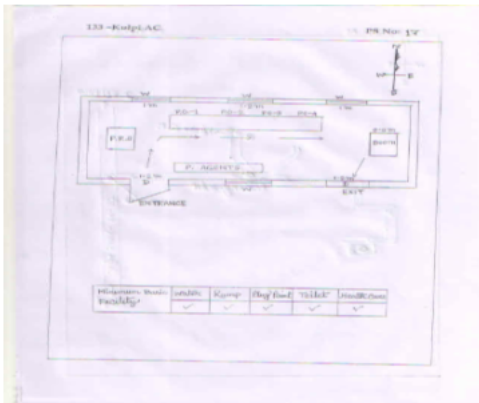

নির্বাচক নিবন্ধন আধিকারিকের স্বাক্ষর

Nazri Naksha

Google Map View

Polling Station Building Front View

Polling Station Front View

Cad View

Key MAP View

1 নাম : আশাদ আলি খাঁন পিতার নাম: আপচার আলি খাঁন বাড়ির নং : n0084 বয়স : 33 লিঙ্গ : পুরুষ	RUN1093228 ফটো উপলব্ধ	2 নাম : রেজিনা বিবি স্বামীর নাম: আলি আহমাদ খাঁন বাড়ির নং : n0084 বয়স : 36 লিঙ্গ : মহিলা	RUN1383488 ফটো উপলব্ধ	3 নাম : আলি আহমাদ খাঁন পিতার নাম: আনচার আলি খাঁন বাড়ির নং : n0084 বয়স : 37 লিঙ্গ : পুরুষ	DQP2602704 ফটো উপলব্ধ
4 নাম : মঞ্জুরা বিবি খাঁন স্বামীর নাম: আমজেত আলি খাঁন বাড়ির নং : n0084 বয়স : 52 লিঙ্গ : মহিলা	DQP2675171 ফটো উপলব্ধ	5 নাম : মেহেরুনেশা বিবি খাঁন স্বামীর নাম: আফচার খাঁন বাড়ির নং : n0084 বয়স : 70 লিঙ্গ : মহিলা	DQP2675130 ফটো উপলব্ধ	6 নাম : নূরবানু খাতুন বিবি পিতার নাম: মোস্তাফা মোল্লা বাড়ির নং : n0179 বয়স : 27 লিঙ্গ : মহিলা	RUN1777101 ফটো উপলব্ধ
7 নাম : রামিজুর রহমান সেখ পিতার নাম: হাবিবুর রহমান সেখ বাড়ির নং : n0109 বয়স : 26 লিঙ্গ : পুরুষ	RUN1751981 ফটো উপলব্ধ	8 নাম : আমজেদ আলি খাঁন পিতার নাম: আপচার আলি খাঁন বাড়ির নং : n0084 বয়স : 63 লিঙ্গ : মহিলা	RUN1986132 ফটো উপলব্ধ	9 নাম : সেখ নসিম আলী পিতার নাম: আহমাদ সেখ বাড়ির নং : n0109 বয়স : 76 লিঙ্গ : পুরুষ	WB/16/124/033014 ফটো উপলব্ধ
10 নাম : হাবিবুর রহমান সেখ পিতার নাম: নছিমআলী সেখ বাড়ির নং : n0109 বয়স : 53 লিঙ্গ : পুরুষ	WB/16/124/033499 ফটো উপলব্ধ	11 নাম : রাজিবুল রহমান সেখ পিতার নাম: হাবিবুর রহমান সেখ বাড়ির নং : n0109 বয়স : 30 লিঙ্গ : পুরুষ	RUN1492701 ফটো উপলব্ধ	12 নাম : হাবিবুর রহমান সেখ পিতার নাম: নছিমআলী সেখ বাড়ির নং : n0109 বয়স : 51 লিঙ্গ : পুরুষ	WB/16/124/033147 ফটো উপলব্ধ
13 নাম : মমতাজ বিবি স্বামীর নাম: হাবিবুর রহমান সেখ বাড়ির নং : n0109 বয়স : 48 লিঙ্গ : মহিলা	DQP2602878 ফটো উপলব্ধ	14 নাম : নাজিমা বিবি সেখ স্বামীর নাম: আলাউদ্দিন সেখ বাড়ির নং : n0109 বয়স : 55 লিঙ্গ : মহিলা	WB/16/124/033606 ফটো উপলব্ধ	15 নাম : মুসলিমা বিবি সেখ স্বামীর নাম: হাবিবুর রহমান সেখ বাড়ির নং : n0109 বয়স : 50 লিঙ্গ : মহিলা	DQP2508265 ফটো উপলব্ধ
16 নাম : হাবিবুর রহমান সেখ পিতার নাম: নসিম আলি সেখ বাড়ির নং : n0109 বয়স : 36 লিঙ্গ : পুরুষ	DQP2603116 ফটো উপলব্ধ	17 নাম : সারুফা বিবি সেখ স্বামীর নাম: হাবিবুর রহমান সেখ বাড়ির নং : n0109 বয়স : 31 লিঙ্গ : মহিলা	XZH1654334 ফটো উপলব্ধ	18 নাম : মিরাজ সেখ পিতার নাম: হাবিবুর রহমান সেখ বাড়ির নং : এন0109 বয়স : 23 লিঙ্গ : পুরুষ	RUN2134260 ফটো উপলব্ধ
19 নাম : আতিয়ার খাঁন পিতার নাম: আপচার খান বাড়ির নং : n0084 বয়স : 48 লিঙ্গ : পুরুষ	DQP1085737 ফটো উপলব্ধ	20 নাম : হাফিজা বিবি স্বামীর নাম: আতিয়ার খান বাড়ির নং : n0084 বয়স : 39 লিঙ্গ : মহিলা	DQP2675122 ফটো উপলব্ধ	21 নাম : রাকেশ রহমান সেখ পিতার নাম: হাবিবুর রহমান সেখ বাড়ির নং : এন0109 বয়স : 23 লিঙ্গ : পুরুষ	RUN2134518 ফটো উপলব্ধ
22 নাম : সাহাফরিদ সেখ পিতার নাম: সাকের সেখ বাড়ির নং : পিতা শাকের সেখ বয়স : 62 লিঙ্গ : পুরুষ	RUN1956267 ফটো উপলব্ধ	23 নাম : মেহেবুব আক্তার হোসেন খাঁন পিতার নাম: আমজেদ আলি খাঁন বাড়ির নং : 001 বয়স : 22 লিঙ্গ : পুরুষ	RUN2228443 ফটো উপলব্ধ	24 নাম : অমিতা (দোলুই) দাস স্বামীর নাম: রমেশ দাস বাড়ির নং : n0144 বয়স : 40 লিঙ্গ : মহিলা	RUN1383348 ফটো উপলব্ধ
25 নাম : মাফিয়া বিবি সেখ স্বামীর নাম: নিয়ামতআলি সেখ বাড়ির নং : n0039 বয়স : 76 লিঙ্গ : মহিলা	WB/16/124/033060 ফটো উপলব্ধ	26 নাম : বাবুলাল সেখ পিতার নাম: আলি আসগার সেখ বাড়ির নং : n0039 বয়স : 39 লিঙ্গ : পুরুষ	DQP2439461 ফটো উপলব্ধ	27 নাম : সামরিন খানম পিতার নাম: রেজাউল করিম সেখ বাড়ির নং : এন0039 বয়স : 23 লিঙ্গ : মহিলা	RUN2152106 ফটো উপলব্ধ
28 নাম : সেখ নিয়ামত আলি পিতার নাম: নেহেরআলি সেখ বাড়ির নং : n0039 বয়স : 82 লিঙ্গ : পুরুষ	RUN1986249 ফটো উপলব্ধ	29 নাম : সেখ রেজাউল করিম পিতার নাম: সেখ নিয়ামত আলি বাড়ির নং : n0039 বয়স : 56 লিঙ্গ : পুরুষ	RUN1986181 ফটো উপলব্ধ	30 নাম : মাসকুরা বিবি স্বামীর নাম: সেখ রেজাউল করিম বাড়ির নং : n0039 বয়স : 42 লিঙ্গ : মহিলা	DQP2675247 ফটো উপলব্ধ