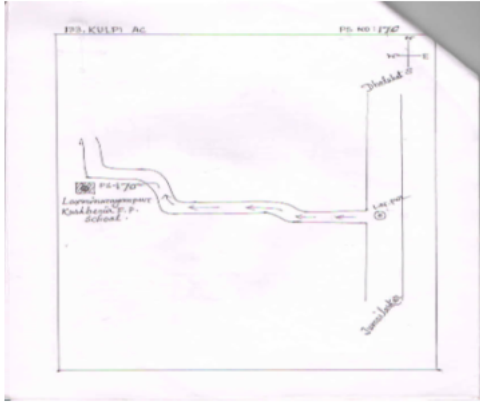

নির্বাচক নিবন্ধন আধিকারিকের স্বাক্ষর

Nazri Naksha

Google Map View

Polling Station Building Front View

Polling Station Front View

Cad View

Key MAP View

1	DQP2734010	নাম : নূতফর সরদার পিতার নাম: হোসেম সরদার বাড়ির নং : n0096 বয়স : 38 লিঙ্গ : পুরুষ	ফটো উপলব্ধ	2	DQP2734473	নাম : রুপা প্রামানিক স্বামীর নাম: সন্দীপ প্রামানিক বাড়ির নং : n0104 বয়স : 37 লিঙ্গ : মহিলা	ফটো উপলব্ধ	3	DQP2734341	নাম : তৌফিক হোসেন পিয়াদা পিতার নাম: আশুর্ রশিদ পিয়াদা বাড়ির নং : n0105 বয়স : 37 লিঙ্গ : পুরুষ	ফটো উপলব্ধ
4	RUN1140797	নাম : রুমির্জা খাতুন পিতার নাম: আসরফ সরদার বাড়ির নং : n0168 বয়স : 33 লিঙ্গ : মহিলা	ফটো উপলব্ধ	5	RUN1958388	নাম : সাজেল পিয়াদা পিতার নাম: কর্জদ পিয়াদা বাড়ির নং : n0001 বয়স : 28 লিঙ্গ : পুরুষ	ফটো উপলব্ধ	6	RUN1958487	নাম : নাজমুর হোসেন হালদার পিতার নাম: মইনুদ্দীন হালদার বাড়ির নং : n0001 বয়স : 24 লিঙ্গ : পুরুষ	ফটো উপলব্ধ
7	RUN2178861	নাম : জাসমিনা খাতুন পিতার নাম: সওকত সরদার বাড়ির নং : এন0001 বয়স : 24 লিঙ্গ : মহিলা	ফটো উপলব্ধ	8	RUN2238269	নাম : সৌমেন চন্দ্র কামার পিতার নাম: শঙ্কর চন্দ্র কামার বাড়ির নং : এন0019 বয়স : 21 লিঙ্গ : পুরুষ	ফটো উপলব্ধ	9	DQP2734580	নাম : দেবাশিষ কামার পিতার নাম: গোপাল কামার বাড়ির নং : n0019 বয়স : 36 লিঙ্গ : পুরুষ	ফটো উপলব্ধ
10	RUN2268191	নাম : প্রিয়ান্বিতা কামার স্বামীর নাম: রবীন্দ্রনাথ কামার বাড়ির নং : এন0019 বয়স : 35 লিঙ্গ : মহিলা	ফটো উপলব্ধ	11	RUN1817709	নাম : রুমা কামার স্বামীর নাম: মিতুন কামার বাড়ির নং : এন0083 বয়স : 31 লিঙ্গ : মহিলা	ফটো উপলব্ধ	12	RUN2177145	নাম : সৌরভ কামার পিতার নাম: শঙ্কর কামার বাড়ির নং : এন0019 বয়স : 23 লিঙ্গ : পুরুষ	ফটো উপলব্ধ
13	RUN0977108	নাম : নন্দিতা কামার স্বামীর নাম: দিলীপ কামার বাড়ির নং : n0020 বয়স : 37 লিঙ্গ : মহিলা	ফটো উপলব্ধ	14	DQP2734572	নাম : দিলীপ কামার পিতার নাম: গোবিন্দ কামার বাড়ির নং : n0020 বয়স : 36 লিঙ্গ : পুরুষ	ফটো উপলব্ধ	15	WB/16/124/495558	নাম : গীতারানী কামার স্বামীর নাম: গোবিন্দ কামার বাড়ির নং : n0020 বয়স : 49 লিঙ্গ : মহিলা	ফটো উপলব্ধ
16	WB/16/124/495512	নাম : গোবিন্দ কামার পিতার নাম: বিপিন কামার বাড়ির নং : n0020 বয়স : 66 লিঙ্গ : পুরুষ	ফটো উপলব্ধ	17	RUN1340173	নাম : সরস্বতী কামার স্বামীর নাম: দেবাশীষ কামার বাড়ির নং : n0019 বয়স : 34 লিঙ্গ : মহিলা	ফটো উপলব্ধ	18	RUN1340199	নাম : দীপ্তি কামার স্বামীর নাম: নারায়ন চন্দ্র কামার বাড়ির নং : n0019 বয়স : 37 লিঙ্গ : মহিলা	ফটো উপলব্ধ
19	DQP2493617	নাম : নারায়ন চন্দ্র কামার পিতার নাম: গোপাল কামার বাড়ির নং : n0019 বয়স : 38 লিঙ্গ : পুরুষ	ফটো উপলব্ধ	20	RUN1140839	নাম : পার্বতী কামার স্বামীর নাম: সিদ্ধার্থ কামার বাড়ির নং : n0019 বয়স : 36 লিঙ্গ : মহিলা	ফটো উপলব্ধ	21	DQP2493633	নাম : সিদ্ধার্থ কামার পিতার নাম: গোপাল কামার বাড়ির নং : n0019 বয়স : 41 লিঙ্গ : পুরুষ	ফটো উপলব্ধ
22	DQP1563600	নাম : রবীন্দ্র নাথ কামার পিতার নাম: গোপাল কামার বাড়ির নং : n0019 বয়স : 44 লিঙ্গ : পুরুষ	ফটো উপলব্ধ	23	DQP2124139	নাম : মধুমিতা কামার স্বামীর নাম: শঙ্কর কামার বাড়ির নং : n0019 বয়স : 43 লিঙ্গ : মহিলা	ফটো উপলব্ধ	24	WB/16/124/495291	নাম : শঙ্কর কামার পিতার নাম: গোপাল কামার বাড়ির নং : n0019 বয়স : 49 লিঙ্গ : পুরুষ	ফটো উপলব্ধ
25	WB/16/124/495356	নাম : বিশ্বনাথ কামার পিতার নাম: গোপাল কামার বাড়ির নং : n0019 বয়স : 56 লিঙ্গ : পুরুষ	ফটো উপলব্ধ	26	DQP2585826	নাম : বিমলা কামার স্বামীর নাম: গোপাল কামার বাড়ির নং : n0019 বয়স : 81 লিঙ্গ : মহিলা	ফটো উপলব্ধ	27	DQP2734507	নাম : দীপ্তি কামার স্বামীর নাম: দেবপ্রসাদ কামার বাড়ির নং : n0018 বয়স : 38 লিঙ্গ : মহিলা	ফটো উপলব্ধ
28	DQP2124147	নাম : দেবপ্রসাদ কামার পিতার নাম: সয়ধর চন্দ্র কামার বাড়ির নং : n0018 বয়স : 43 লিঙ্গ : পুরুষ	ফটো উপলব্ধ	29	WB/16/124/495328	নাম : কাজলবালা কামার স্বামীর নাম: স্বয়ধর কামার বাড়ির নং : n0018 বয়স : 71 লিঙ্গ : মহিলা	ফটো উপলব্ধ	30	WB/16/124/495330	নাম : কালীদাসী কামার স্বামীর নাম: শশধর কামার বাড়ির নং : n0018 বয়স : 76 লিঙ্গ : মহিলা	ফটো উপলব্ধ