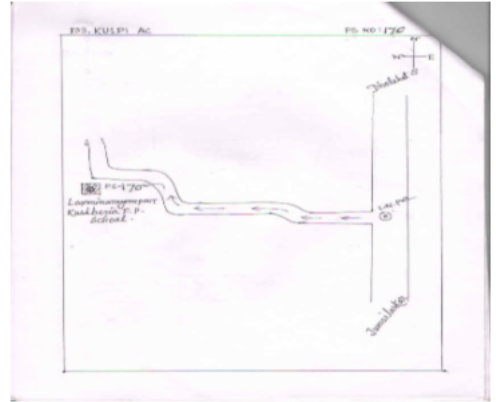

নির্বাচক নিবন্ধন আধিকারিকের স্বাক্ষর

Nazri Naksha

Google Map View

Polling Station Building Front View

Polling Station Front View

Cad View

Key MAP View

1	DQP2734010	নাম : নূতফর সরদার পিতার নাম: হোসেম সরদার বাড়ির নং : n0096 বয়স : 38 লিঙ্গ : পুরুষ	ফটো উপলব্ধ	2	DQP2734473	নাম : রুপা প্রামানিক স্বামীর নাম: সন্দীপ প্রামানিক বাড়ির নং : n0104 বয়স : 37 লিঙ্গ : মহিলা	ফটো উপলব্ধ	3	DQP2734341	নাম : তৌফিক হোসেন পিয়াদা পিতার নাম: আশুর্ রশিদ পিয়াদা বাড়ির নং : n0105 বয়স : 37 লিঙ্গ : পুরুষ	ফটো উপলব্ধ
4	RUN1140797	নাম : রুমির্জা খাতুন পিতার নাম: আসরফ সরদার বাড়ির নং : n0168 বয়স : 33 লিঙ্গ : মহিলা	ফটো উপলব্ধ	5	RUN1958388	নাম : সাজেল পিয়াদা পিতার নাম: কর্জদ পিয়াদা বাড়ির নং : n0001 বয়স : 28 লিঙ্গ : পুরুষ	ফটো উপলব্ধ	6	RUN1958487	নাম : নাজমুর হোসেন হালদার পিতার নাম: মইনুদ্দীন হালদার বাড়ির নং : n0001 বয়স : 24 লিঙ্গ : পুরুষ	ফটো উপলব্ধ
7	RUN2178861	নাম : জাসমিনা খাতুন পিতার নাম: সওকত সরদার বাড়ির নং : এন0001 বয়স : 24 লিঙ্গ : মহিলা	ফটো উপলব্ধ	8	RUN2238269	নাম : সৌমেন চন্দ্র কামার পিতার নাম: শঙ্কর চন্দ্র কামার বাড়ির নং : এন0019 বয়স : 21 লিঙ্গ : পুরুষ	ফটো উপলব্ধ	9	DQP2734580	নাম : দেবাশিষ কামার পিতার নাম: গোপাল কামার বাড়ির নং : n0019 বয়স : 36 লিঙ্গ : পুরুষ	ফটো উপলব্ধ
10	RUN2268191	নাম : প্রিয়ান্বিতা কামার স্বামীর নাম: রবীন্দ্রনাথ কামার বাড়ির নং : এন0019 বয়স : 35 লিঙ্গ : মহিলা	ফটো উপলব্ধ	11	RUN1817709	নাম : রুমা কামার স্বামীর নাম: মিতুন কামার বাড়ির নং : এন0083 বয়স : 31 লিঙ্গ : মহিলা	ফটো উপলব্ধ	12	RUN2177145	নাম : সৌরভ কামার পিতার নাম: শঙ্কর কামার বাড়ির নং : এন0019 বয়স : 23 লিঙ্গ : পুরুষ	ফটো উপলব্ধ
13	RUN0977108	নাম : নন্দিতা কামার স্বামীর নাম: দিলীপ কামার বাড়ির নং : n0020 বয়স : 37 লিঙ্গ : মহিলা	ফটো উপলব্ধ	14	DQP2734572	নাম : দিলীপ কামার পিতার নাম: গোবিন্দ কামার বাড়ির নং : n0020 বয়স : 36 লিঙ্গ : পুরুষ	ফটো উপলব্ধ	15	WB/16/124/495558	নাম : গীতারানী কামার স্বামীর নাম: গোবিন্দ কামার বাড়ির নং : n0020 বয়স : 49 লিঙ্গ : মহিলা	ফটো উপলব্ধ
16	WB/16/124/495512	নাম : গোবিন্দ কামার পিতার নাম: বিপিন কামার বাড়ির নং : n0020 বয়স : 66 লিঙ্গ : পুরুষ	ফটো উপলব্ধ	17	RUN1340173	নাম : সরস্বতী কামার স্বামীর নাম: দেবাশীষ কামার বাড়ির নং : n0019 বয়স : 34 লিঙ্গ : মহিলা	ফটো উপলব্ধ	18	RUN1340199	নাম : দীপ্তি কামার স্বামীর নাম: নারায়ন চন্দ্র কামার বাড়ির নং : n0019 বয়স : 37 লিঙ্গ : মহিলা	ফটো উপলব্ধ
19	DQP2493617	নাম : নারায়ন চন্দ্র কামার পিতার নাম: গোপাল কামার বাড়ির নং : n0019 বয়স : 38 লিঙ্গ : পুরুষ	ফটো উপলব্ধ	20	RUN1140839	নাম : পার্বতী কামার স্বামীর নাম: সিদ্ধার্থ কামার বাড়ির নং : n0019 বয়স : 36 লিঙ্গ : মহিলা	ফটো উপলব্ধ	21	DQP2493633	নাম : সিদ্ধার্থ কামার পিতার নাম: গোপাল কামার বাড়ির নং : n0019 বয়স : 41 লিঙ্গ : পুরুষ	ফটো উপলব্ধ
22	DQP1563600	নাম : রবীন্দ্র নাথ কামার পিতার নাম: গোপাল কামার বাড়ির নং : n0019 বয়স : 44 লিঙ্গ : পুরুষ	ফটো উপলব্ধ	23	DQP2124139	নাম : মধুমিতা কামার স্বামীর নাম: শঙ্কর কামার বাড়ির নং : n0019 বয়স : 43 লিঙ্গ : মহিলা	ফটো উপলব্ধ	24	WB/16/124/495291	নাম : শঙ্কর কামার পিতার নাম: গোপাল কামার বাড়ির নং : n0019 বয়স : 49 লিঙ্গ : পুরুষ	ফটো উপলব্ধ
25	WB/16/124/495356	নাম : বিশ্বনাথ কামার পিতার নাম: গোপাল কামার বাড়ির নং : n0019 বয়স : 56 লিঙ্গ : পুরুষ	ফটো উপলব্ধ	26	DQP2585826	নাম : বিমলা কামার স্বামীর নাম: গোপাল কামার বাড়ির নং : n0019 বয়স : 81 লিঙ্গ : মহিলা	ফটো উপলব্ধ	27	DQP2734507	নাম : দীপ্তি কামার স্বামীর নাম: দেবপ্রসাদ কামার বাড়ির নং : n0018 বয়স : 38 লিঙ্গ : মহিলা	ফটো উপলব্ধ
28	DQP2124147	নাম : দেবপ্রসাদ কামার পিতার নাম: সয়ধর চন্দ্র কামার বাড়ির নং : n0018 বয়স : 43 লিঙ্গ : পুরুষ	ফটো উপলব্ধ	29	WB/16/124/495328	নাম : কাজলবালা কামার স্বামীর নাম: স্বয়ধর কামার বাড়ির নং : n0018 বয়স : 71 লিঙ্গ : মহিলা	ফটো উপলব্ধ	30	WB/16/124/495330	নাম : কালীদাসী কামার স্বামীর নাম: শশধর কামার বাড়ির নং : n0018 বয়স : 76 লিঙ্গ : মহিলা	ফটো উপলব্ধ