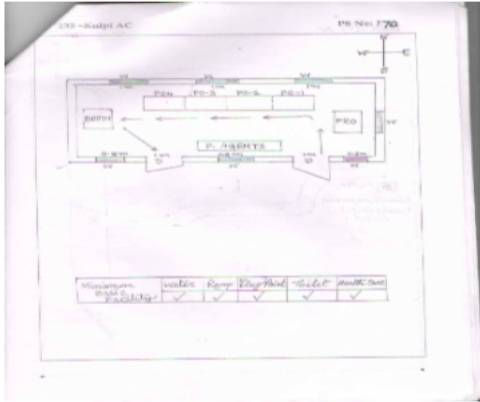

নির্বাচক নিবন্ধন আধিকারিকের স্বাক্ষর

Nazri Naksha

Google Map View

Polling Station Building Front View

Polling Station Front View

Cad View

Key MAP View

1	DQP2734010	নাম : নূতফর সরদার পিতার নাম: হোসেম সরদার বাড়ির নং : n0096 বয়স : 38 লিঙ্গ : পুরুষ	ফটো উপলব্ধ	2	DQP2734473	নাম : রুপা প্রামানিক স্বামীর নাম: সন্দীপ প্রামানিক বাড়ির নং : n0104 বয়স : 37 লিঙ্গ : মহিলা	ফটো উপলব্ধ	3	DQP2734341	নাম : তৌফিক হোসেন পিয়াদা পিতার নাম: আশুর্ রশিদ পিয়াদা বাড়ির নং : n0105 বয়স : 37 লিঙ্গ : পুরুষ	ফটো উপলব্ধ
4	RUN1140797	নাম : রুমির্জা খাতুন পিতার নাম: আসরফ সরদার বাড়ির নং : n0168 বয়স : 33 লিঙ্গ : মহিলা	ফটো উপলব্ধ	5	RUN1958388	নাম : সাজেল পিয়াদা পিতার নাম: কর্জদ পিয়াদা বাড়ির নং : n0001 বয়স : 28 লিঙ্গ : পুরুষ	ফটো উপলব্ধ	6	RUN1958487	নাম : নাজমুর হোসেন হালদার পিতার নাম: মইনুদ্দীন হালদার বাড়ির নং : n0001 বয়স : 24 লিঙ্গ : পুরুষ	ফটো উপলব্ধ
7	RUN2178861	নাম : জাসমিনা খাতুন পিতার নাম: সওকত সরদার বাড়ির নং : এন0001 বয়স : 24 লিঙ্গ : মহিলা	ফটো উপলব্ধ	8	RUN2238269	নাম : সৌমেন চন্দ্র কামার পিতার নাম: শঙ্কর চন্দ্র কামার বাড়ির নং : এন0019 বয়স : 21 লিঙ্গ : পুরুষ	ফটো উপলব্ধ	9	DQP2734580	নাম : দেবাশিষ কামার পিতার নাম: গোপাল কামার বাড়ির নং : n0019 বয়স : 36 লিঙ্গ : পুরুষ	ফটো উপলব্ধ
10	RUN2268191	নাম : প্রিয়ান্বিতা কামার স্বামীর নাম: রবীন্দ্রনাথ কামার বাড়ির নং : এন0019 বয়স : 35 লিঙ্গ : মহিলা	ফটো উপলব্ধ	11	RUN1817709	নাম : রুমা কামার স্বামীর নাম: মিতুন কামার বাড়ির নং : এন0083 বয়স : 31 লিঙ্গ : মহিলা	ফটো উপলব্ধ	12	RUN2177145	নাম : সৌরভ কামার পিতার নাম: শঙ্কর কামার বাড়ির নং : এন0019 বয়স : 23 লিঙ্গ : পুরুষ	ফটো উপলব্ধ
13	RUN0977108	নাম : নন্দিতা কামার স্বামীর নাম: দিলীপ কামার বাড়ির নং : n0020 বয়স : 37 লিঙ্গ : মহিলা	ফটো উপলব্ধ	14	DQP2734572	নাম : দিলীপ কামার পিতার নাম: গোবিন্দ কামার বাড়ির নং : n0020 বয়স : 36 লিঙ্গ : পুরুষ	ফটো উপলব্ধ	15	WB/16/124/495558	নাম : গীতারানী কামার স্বামীর নাম: গোবিন্দ কামার বাড়ির নং : n0020 বয়স : 49 লিঙ্গ : মহিলা	ফটো উপলব্ধ
16	WB/16/124/495512	নাম : গোবিন্দ কামার পিতার নাম: বিপিন কামার বাড়ির নং : n0020 বয়স : 66 লিঙ্গ : পুরুষ	ফটো উপলব্ধ	17	RUN1340173	নাম : সরস্বতী কামার স্বামীর নাম: দেবাশীষ কামার বাড়ির নং : n0019 বয়স : 34 লিঙ্গ : মহিলা	ফটো উপলব্ধ	18	RUN1340199	নাম : দীপ্তি কামার স্বামীর নাম: নারায়ন চন্দ্র কামার বাড়ির নং : n0019 বয়স : 37 লিঙ্গ : মহিলা	ফটো উপলব্ধ
19	DQP2493617	নাম : নারায়ন চন্দ্র কামার পিতার নাম: গোপাল কামার বাড়ির নং : n0019 বয়স : 38 লিঙ্গ : পুরুষ	ফটো উপলব্ধ	20	RUN1140839	নাম : পার্বতী কামার স্বামীর নাম: সিদ্ধার্থ কামার বাড়ির নং : n0019 বয়স : 36 লিঙ্গ : মহিলা	ফটো উপলব্ধ	21	DQP2493633	নাম : সিদ্ধার্থ কামার পিতার নাম: গোপাল কামার বাড়ির নং : n0019 বয়স : 41 লিঙ্গ : পুরুষ	ফটো উপলব্ধ
22	DQP1563600	নাম : রবীন্দ্র নাথ কামার পিতার নাম: গোপাল কামার বাড়ির নং : n0019 বয়স : 44 লিঙ্গ : পুরুষ	ফটো উপলব্ধ	23	DQP2124139	নাম : মধুমিতা কামার স্বামীর নাম: শঙ্কর কামার বাড়ির নং : n0019 বয়স : 43 লিঙ্গ : মহিলা	ফটো উপলব্ধ	24	WB/16/124/495291	নাম : শঙ্কর কামার পিতার নাম: গোপাল কামার বাড়ির নং : n0019 বয়স : 49 লিঙ্গ : পুরুষ	ফটো উপলব্ধ
25	WB/16/124/495356	নাম : বিশ্বনাথ কামার পিতার নাম: গোপাল কামার বাড়ির নং : n0019 বয়স : 56 লিঙ্গ : পুরুষ	ফটো উপলব্ধ	26	DQP2585826	নাম : বিমলা কামার স্বামীর নাম: গোপাল কামার বাড়ির নং : n0019 বয়স : 81 লিঙ্গ : মহিলা	ফটো উপলব্ধ	27	DQP2734507	নাম : দীপ্তি কামার স্বামীর নাম: দেবপ্রসাদ কামার বাড়ির নং : n0018 বয়স : 38 লিঙ্গ : মহিলা	ফটো উপলব্ধ
28	DQP2124147	নাম : দেবপ্রসাদ কামার পিতার নাম: সয়ধর চন্দ্র কামার বাড়ির নং : n0018 বয়স : 43 লিঙ্গ : পুরুষ	ফটো উপলব্ধ	29	WB/16/124/495328	নাম : কাজলবালা কামার স্বামীর নাম: স্বয়ধর কামার বাড়ির নং : n0018 বয়স : 71 লিঙ্গ : মহিলা	ফটো উপলব্ধ	30	WB/16/124/495330	নাম : কালীদাসী কামার স্বামীর নাম: শশধর কামার বাড়ির নং : n0018 বয়স : 76 লিঙ্গ : মহিলা	ফটো উপলব্ধ