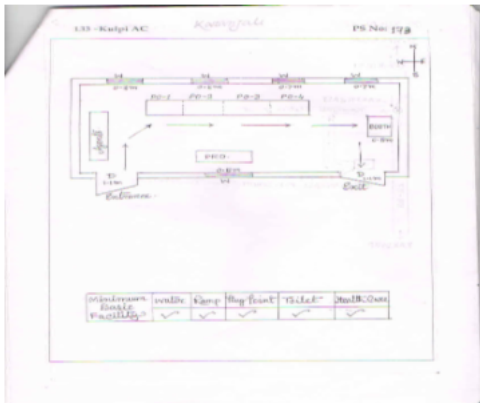

নির্বাচক নিবন্ধন আধিকারিকের স্বাক্ষর

Nazri Naksha

Google Map View

Polling Station Building Front View

Polling Station Front View

Cad View

Key MAP View

1 নাম : তীর্থনাথ ভট্টাচার্য্য পিতার নাম: শ্যামল ভট্টাচার্য্য বাড়ির নং : n0026 বয়স : 37 লিঙ্গ : পুরুষ	DQP2714582 ফটো উপলব্ধ	2 নাম : প্রিয়ঙ্কা (হালদার)বিক্রম স্বামীর নাম: পিন্টু বিক্রম বাড়ির নং : n0173 বয়স : 34 লিঙ্গ : মহিলা	RUN1153220 ফটো উপলব্ধ	3 নাম : সুদেষ্ণা আগিয়ান পিতার নাম: দুধকুমার আগিয়ান বাড়ির নং : এন0145 বয়স : 30 লিঙ্গ : মহিলা	WIK1586460 ফটো উপলব্ধ
4 নাম : রাকেশ কাপুর পিতার নাম: রাজেন্দ্র কাপুর বাড়ির নং : এন0097 বয়স : 42 লিঙ্গ : পুরুষ	RUN1843176 ফটো উপলব্ধ	5 নাম : সঞ্জয় কাপুর পিতার নাম: রাজেন্দ্র কাপুর বাড়ির নং : এন0097 বয়স : 47 লিঙ্গ : পুরুষ	RUN1843168 ফটো উপলব্ধ	6 নাম : যমুনা কাপুর স্বামীর নাম: রাজেন্দ্র কাপুর বাড়ির নং : এন0097 বয়স : 73 লিঙ্গ : মহিলা	RUN1843143 ফটো উপলব্ধ
7 নাম : পুথা কামার পিতার নাম: শ্যামল কামার বাড়ির নং : এন0035 বয়স : 23 লিঙ্গ : মহিলা	RUN2115780 ফটো উপলব্ধ	8 নাম : পিউ সরদার পিতার নাম: রাম সরদার বাড়ির নং : এন0035 বয়স : 22 লিঙ্গ : মহিলা	RUN2188266 ফটো উপলব্ধ	9 নাম : কবিতা কামার স্বামীর নাম: পলাশ কামার বাড়ির নং : 00এন35 বয়স : 47 লিঙ্গ : মহিলা	DQP2142362 ফটো উপলব্ধ
10 নাম : পলাশ কামার পিতার নাম: অভিরাম কামার বাড়ির নং : n0035 বয়স : 52 লিঙ্গ : পুরুষ	RUN0876383 ফটো উপলব্ধ	11 নাম : রিমা কামার পিতার নাম: রঞ্জিত কামার বাড়ির নং : এন0088 বয়স : 22 লিঙ্গ : মহিলা	RUN2160703 ফটো উপলব্ধ	12 নাম : সুমন গড়গড়ী পিতার নাম: সুবীর গড়গড়ী বাড়ির নং : n0019 বয়স : 29 লিঙ্গ : পুরুষ	RUN1534593 ফটো উপলব্ধ
13 নাম : সমীর কুমার গড়গড়ী পিতার নাম: অমল্য গড়গড়ী বাড়ির নং : n0019 বয়স : 55 লিঙ্গ : পুরুষ	WB/16/124/345092 ফটো উপলব্ধ	14 নাম : রীতা গড়গড়ী স্বামীর নাম: সুবীর গড়গড়ী বাড়ির নং : n0019 বয়স : 49 লিঙ্গ : মহিলা	DQP0562629 ফটো উপলব্ধ	15 নাম : অজয় গড়গড়ী পিতার নাম: তুলসী গড়গড়ী বাড়ির নং : n0020 বয়স : 69 লিঙ্গ : পুরুষ	WB/16/124/345426 ফটো উপলব্ধ
16 নাম : সুবীর গড়গড়ী পিতার নাম: অমল্য গড়গড়ী বাড়ির নং : n0019 বয়স : 59 লিঙ্গ : পুরুষ	WB/16/124/345288 ফটো উপলব্ধ	17 নাম : সুসমা গড়গড়ী স্বামীর নাম: অমল্য গড়গড়ী বাড়ির নং : n0019 বয়স : 81 লিঙ্গ : মহিলা	WB/16/124/345290 ফটো উপলব্ধ	18 নাম : স্মিতরেখা গড়গড়ী চক্রবর্তী স্বামীর নাম: ইন্দ্রনীল গড়গড়ী বাড়ির নং : এন0020 বয়স : 24 লিঙ্গ : মহিলা	RUN2168805 ফটো উপলব্ধ
19 নাম : ইন্দ্রনীল গড়গড়ী পিতার নাম: তপন গড়গড়ী বাড়ির নং : n0020 বয়স : 28 লিঙ্গ : পুরুষ	RUN1619469 ফটো উপলব্ধ	20 নাম : সোমা গড়গড়ী স্বামীর নাম: অজয় গড়গড়ী বাড়ির নং : n0020 বয়স : 56 লিঙ্গ : মহিলা	WB/16/124/345103 ফটো উপলব্ধ	21 নাম : তপন গড়গড়ী পিতার নাম: তুলসী গড়গড়ী বাড়ির নং : n0020 বয়স : 63 লিঙ্গ : পুরুষ	WB/16/124/345634 ফটো উপলব্ধ
22 নাম : মল্লিকা গড়গড়ী স্বামীর নাম: তপন গড়গড়ী বাড়ির নং : n0020 বয়স : 55 লিঙ্গ : মহিলা	WB/16/124/345104 ফটো উপলব্ধ	23 নাম : সৌম্যজয় গড়গড়ী পিতার নাম: অজয় গড়গড়ী বাড়ির নং : n0020 বয়স : 32 লিঙ্গ : পুরুষ	RUN1341874 ফটো উপলব্ধ	24 নাম : অশোক গড়গড়ী পিতার নাম: হরিশর্ধন গড়গড়ী বাড়ির নং : n0021 বয়স : 65 লিঙ্গ : পুরুষ	WB/16/124/345548 ফটো উপলব্ধ
25 নাম : রেবা চ্যাটার্জী স্বামীর নাম: দিলীপ চ্যাটার্জী বাড়ির নং : n0021 বয়স : 58 লিঙ্গ : মহিলা	DQP2714574 ফটো উপলব্ধ	26 নাম : শ্যামাপ্রসাদ চ্যাটার্জী পিতার নাম: দিলীপ চ্যাটার্জী বাড়ির নং : n0021 বয়স : 27 লিঙ্গ : পুরুষ	RUN1699743 ফটো উপলব্ধ	27 নাম : সৌম্যদেব ঘোষ পিতার নাম: বলদেব ঘোষ বাড়ির নং : n0022 বয়স : 43 লিঙ্গ : পুরুষ	DQP1545482 ফটো উপলব্ধ
28 নাম : স্মরণদেব ঘোষ পিতার নাম: কমলাপতি ঘোষ বাড়ির নং : n0022 বয়স : 66 লিঙ্গ : পুরুষ	WB/16/124/345075 ফটো উপলব্ধ	29 নাম : সন্দীপ কুমার চ্যাটার্জী পিতার নাম: দিলীপ কুমার চ্যাটার্জী বাড়ির নং : n0017 বয়স : 44 লিঙ্গ : পুরুষ	DQP1122167 ফটো উপলব্ধ	30 নাম : কাকলী চ্যাটার্জী স্বামীর নাম: সন্দীপ কুমার বাড়ির নং : n0017 বয়স : 45 লিঙ্গ : মহিলা	GPR1510239 ফটো উপলব্ধ