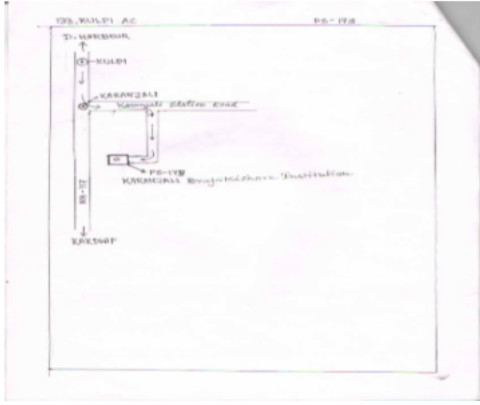

Nazri Naksha