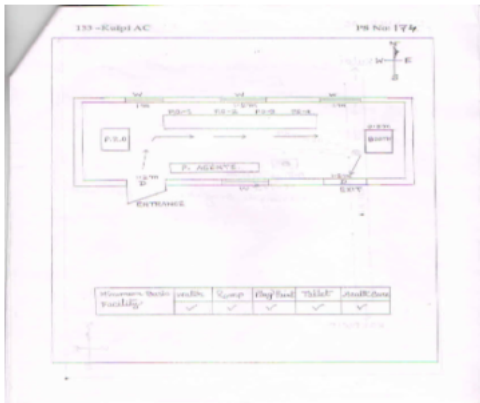

নির্বাচক নিবন্ধন আধিকারিকের স্বাক্ষর

Nazri Naksha

Google Map View

Polling Station Building Front View

Polling Station Front View

Cad View

Key MAP View

1 নাম : পুতুল ঘোষ স্বামীর নাম: দেবরঞ্জন ঘোষ বাড়ির নং : n0035 বয়স : 66 লিঙ্গ : মহিলা	DQP1122126 ফটো উপলব্ধ	2 নাম : মুনায়ী ঘোষ পিতার নাম: দেবরঞ্জন ঘোষ বাড়ির নং : n0035 বয়স : 45 লিঙ্গ : মহিলা	DQP1122100 ফটো উপলব্ধ	3 নাম : পৃথ্বিজ্ঞান ঘোষ পিতার নাম: দেবরঞ্জন ঘোষ বাড়ির নং : n0035 বয়স : 39 লিঙ্গ : পুরুষ	DQP2475689 ফটো উপলব্ধ
4 নাম : সলিল ঘোষ পিতার নাম: গনেশ ঘোষ বাড়ির নং : n0035 বয়স : 45 লিঙ্গ : পুরুষ	RUN0978049 ফটো উপলব্ধ	5 নাম : পিউলী ঘোষ স্বামীর নাম: পৃথ্বিজ্ঞান ঘোষ বাড়ির নং : n0035 বয়স : 39 লিঙ্গ : মহিলা	RUN1750736 ফটো উপলব্ধ	6 নাম : কৌশল্যা (বর)মন্ডল স্বামীর নাম: শ্রীদাম মন্ডল বাড়ির নং : n0182 বয়স : 35 লিঙ্গ : মহিলা	RUN1546480 ফটো উপলব্ধ
7 নাম : শুভা মাঝি (হাইত) স্বামীর নাম: রঞ্জিত কুমার হাইত বাড়ির নং : n0147 বয়স : 37 লিঙ্গ : মহিলা	DQP2695591 ফটো উপলব্ধ	8 নাম : চাঁদ অধিকারী পিতার নাম: জয়দেব অধিকারী বাড়ির নং : এন0082 বয়স : 23 লিঙ্গ : পুরুষ	RUN2115913 ফটো উপলব্ধ	9 নাম : পূর্ণিমা অধিকারী স্বামীর নাম: জয়দেব অধিকারী বাড়ির নং : n0082 বয়স : 44 লিঙ্গ : মহিলা	RUN1141746 ফটো উপলব্ধ
10 নাম : জয়দেব অধিকারী পিতার নাম: বিধু ভূষণ অধিকারী বাড়ির নং : n0082 বয়স : 53 লিঙ্গ : পুরুষ	RUN1141738 ফটো উপলব্ধ	11 নাম : সম্পা অধিকারী স্বামীর নাম: দীপঙ্কর অধিকারী বাড়ির নং : n0100 বয়স : 33 লিঙ্গ : মহিলা	RUN1534940 ফটো উপলব্ধ	12 নাম : দীপঙ্কর অধিকারী পিতার নাম: গোবিন্দ অধিকারী বাড়ির নং : n0100 বয়স : 49 লিঙ্গ : পুরুষ	RUN1534932 ফটো উপলব্ধ
13 নাম : বাপি আগিয়ান পিতার নাম: অক্ষয় আগিয়ান বাড়ির নং : n0012 বয়স : 38 লিঙ্গ : পুরুষ	DQP2475697 ফটো উপলব্ধ	14 নাম : ঋতুপর্ণ আগিয়ান পিতার নাম: কল্লোল কামার বাড়ির নং : N0012 বয়স : 30 লিঙ্গ : মহিলা	RUN1464825 ফটো উপলব্ধ	15 নাম : শতাব্দ নস্কর পিতার নাম: শ্যামল কুমার নস্কর বাড়ির নং : n0046 বয়স : 29 লিঙ্গ : পুরুষ	RUN1534833 ফটো উপলব্ধ
16 নাম : তন্দ্রা নস্কর স্বামীর নাম: শ্যামল নস্কর বাড়ির নং : n0046 বয়স : 54 লিঙ্গ : মহিলা	RUN2218725 ফটো উপলব্ধ	17 নাম : শ্যামল কুমার নস্কর পিতার নাম: বলাই নস্কর বাড়ির নং : n0046 বয়স : 57 লিঙ্গ : পুরুষ	RUN2076743 ফটো উপলব্ধ	18 নাম : রিজ্জা কয়াল স্বামীর নাম: জগন্নাথ কয়াল বাড়ির নং : n0037 বয়স : 57 লিঙ্গ : মহিলা	WB/16/124/450405 ফটো উপলব্ধ
19 নাম : জগন্নাথ কয়াল পিতার নাম: কৃষ্ণধন কয়াল বাড়ির নং : n0037 বয়স : 62 লিঙ্গ : পুরুষ	WB/16/124/450388 ফটো উপলব্ধ	20 নাম : সাবিত্রী কয়াল স্বামীর নাম: নিলরতন কয়াল বাড়ির নং : n0178 বয়স : 79 লিঙ্গ : মহিলা	FKM1488766 ফটো উপলব্ধ	21 নাম : অনুরূপা কয়াল(হালদার) স্বামীর নাম: নীহারঞ্জন কয়াল বাড়ির নং : n0179 বয়স : 49 লিঙ্গ : মহিলা	FKM1466002 ফটো উপলব্ধ
22 নাম : স্বপন কর্মকার পিতার নাম: বিজয় কর্মকার বাড়ির নং : n0034 বয়স : 41 লিঙ্গ : পুরুষ	RUN1064047 ফটো উপলব্ধ	23 নাম : সাবির উদ্দিন ঘোরামী পিতার নাম: আইনুল ঘোরামী বাড়ির নং : n0028 বয়স : 30 লিঙ্গ : পুরুষ	RUN1556968 ফটো উপলব্ধ	24 নাম : সামসুদ্দিন ঘোরামী পিতার নাম: আইনুল ঘোরামী বাড়ির নং : n0028 বয়স : 33 লিঙ্গ : পুরুষ	RUN1214998 ফটো উপলব্ধ
25 নাম : ফয়জুল মোল্লা পিতার নাম: সাজামাল মোল্লা বাড়ির নং : n0028 বয়স : 35 লিঙ্গ : পুরুষ	RUN1556992 ফটো উপলব্ধ	26 নাম : ফতেমা বিবি স্বামীর নাম: সাজামাল মোল্লা বাড়ির নং : n0028 বয়স : 50 লিঙ্গ : মহিলা	RUN1535004 ফটো উপলব্ধ	27 নাম : সাহিদা খাতুন পিতার নাম: আইনুল ঘোরামী বাড়ির নং : n0028 বয়স : 33 লিঙ্গ : মহিলা	RUN1214923 ফটো উপলব্ধ
28 নাম : সাইফুদ্দিন ঘোরামী পিতার নাম: আইনুল ঘোরামী বাড়ির নং : n0028 বয়স : 34 লিঙ্গ : পুরুষ	RUN1064054 ফটো উপলব্ধ	29 নাম : আনারউদ্দিন ঘোরামী পিতার নাম: আইনুল ঘোরামী বাড়ির নং : n0028 বয়স : 28 লিঙ্গ : পুরুষ	RUN1700152 ফটো উপলব্ধ	30 নাম : সাহিদা খাতুন পিতার নাম: আইনুল ঘোরামী বাড়ির নং : n0028 বয়স : 37 লিঙ্গ : মহিলা	RUN1700046 ফটো উপলব্ধ