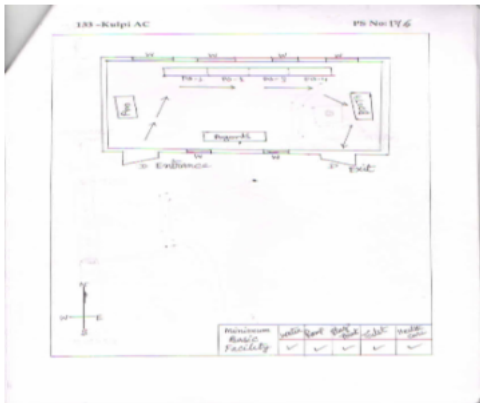

নির্বাচক নিবন্ধন আধিকারিকের স্বাক্ষর

Nazri Naksha

Google Map View

Polling Station Building Front View

Polling Station Front View

Cad View

Key MAP View

1 নাম : প্রভাত অধিকারী পিতার নাম: ব্রজেন্দ্রনাথ অধিকারী বাড়ির নং : n0037 বয়স : 51 লিঙ্গ : পুরুষ	WB/16/124/348381	ফটো উপলব্ধ	2 নাম : সুলেখা অধিকারী স্বামীর নাম: প্রভাত অধিকারী বাড়ির নং : n0037 বয়স : 45 লিঙ্গ : মহিলা	DQP2068740	ফটো উপলব্ধ	3 নাম : মনোজ অধিকারী পিতার নাম: ব্রজেন্দ্রনাথ অধিকারী বাড়ির নং : n0037 বয়স : 49 লিঙ্গ : পুরুষ	WB/16/124/348545	ফটো উপলব্ধ
4 নাম : চন্দনা অধিকারী(দলুই) স্বামীর নাম: মনোজ অধিকারী বাড়ির নং : n0037 বয়স : 37 লিঙ্গ : মহিলা	RUN0708651	ফটো উপলব্ধ	5 নাম : কমল অধিকারী পিতার নাম: ব্রজেন্দ্রনাথ অধিকারী বাড়ির নং : n0037 বয়স : 41 লিঙ্গ : পুরুষ	DQP2348449	ফটো উপলব্ধ	6 নাম : কনিকা শিকারী স্বামীর নাম: ভীমচন্দ্র শিকারী বাড়ির নং : n0038 বয়স : 48 লিঙ্গ : মহিলা	RUN1700780	ফটো উপলব্ধ
7 নাম : নমিতা কর স্বামীর নাম: প্রিয়জিত কর বাড়ির নং : n0038 বয়স : 37 লিঙ্গ : মহিলা	RUN1342716	ফটো উপলব্ধ	8 নাম : টুকটুকি কর স্বামীর নাম: পালান কর বাড়ির নং : n0038 বয়স : 36 লিঙ্গ : মহিলা	RUN1064633	ফটো উপলব্ধ	9 নাম : পালান কর পিতার নাম: গোরাচাঁদ কর বাড়ির নং : n0038 বয়স : 42 লিঙ্গ : পুরুষ	RUN1064757	ফটো উপলব্ধ
10 নাম : প্রিয়জিৎ কর পিতার নাম: গোরাচাঁদ কর বাড়ির নং : n0038 বয়স : 51 লিঙ্গ : পুরুষ	WB/16/124/348752	ফটো উপলব্ধ	11 নাম : কিশোর কর পিতার নাম: প্রসেনজিৎ কর বাড়ির নং : n0038 বয়স : 31 লিঙ্গ : পুরুষ	RUN1535418	ফটো উপলব্ধ	12 নাম : অষ্টমী কর স্বামীর নাম: প্রসেনজিৎ কর বাড়ির নং : n0038 বয়স : 42 লিঙ্গ : মহিলা	DQP2476539	ফটো উপলব্ধ
13 নাম : প্রসেনজিৎ কর পিতার নাম: গোরাচাঁদ কর বাড়ির নং : n0038 বয়স : 55 লিঙ্গ : পুরুষ	DQP1568757	ফটো উপলব্ধ	14 নাম : দীনেশ কর পিতার নাম: পরীক্ষিত কর বাড়ির নং : n0038 বয়স : 30 লিঙ্গ : পুরুষ	RUN1449180	ফটো উপলব্ধ	15 নাম : রেবতী কর স্বামীর নাম: পরীক্ষিত কর বাড়ির নং : n0038 বয়স : 51 লিঙ্গ : মহিলা	WB/16/124/348727	ফটো উপলব্ধ
16 নাম : পরীক্ষিত কর পিতার নাম: গোরাচাঁদ কর বাড়ির নং : n0038 বয়স : 59 লিঙ্গ : পুরুষ	WB/16/124/348236	ফটো উপলব্ধ	17 নাম : গোরাচাঁদ কর পিতার নাম: সদানন্দ কর বাড়ির নং : n0038 বয়স : 83 লিঙ্গ : পুরুষ	WB/16/124/348168	ফটো উপলব্ধ	18 নাম : ছট্টু কর পিতার নাম: প্রসেনজিৎ কর বাড়ির নং : এন0038 বয়স : 28 লিঙ্গ : পুরুষ	RUN2324176	ফটো উপলব্ধ
19 নাম : জয়ন্তী গোস্বামী স্বামীর নাম: বলরাম গোস্বামী বাড়ির নং : n0014 বয়স : 61 লিঙ্গ : মহিলা	RUN2218345	ফটো উপলব্ধ	20 নাম : বাপী চক্রবর্তী পিতার নাম: মদন চক্রবর্তী বাড়ির নং : n0016 বয়স : 66 লিঙ্গ : পুরুষ	WB/16/124/348415	ফটো উপলব্ধ	21 নাম : সাধি চক্রবর্তী পিতার নাম: বাপী চক্রবর্তী বাড়ির নং : এন0016 বয়স : 22 লিঙ্গ : মহিলা	RUN2171387	ফটো উপলব্ধ
22 নাম : ভাস্কর চক্রবর্তী পিতার নাম: বাপী চক্রবর্তী বাড়ির নং : n0016 বয়স : 30 লিঙ্গ : পুরুষ	RUN1449214	ফটো উপলব্ধ	23 নাম : আরতী চক্রবর্তী স্বামীর নাম: বাপী চক্রবর্তী বাড়ির নং : n0016 বয়স : 45 লিঙ্গ : মহিলা	DQP1567189	ফটো উপলব্ধ	24 নাম : দেবব্রত তাঁতী পিতার নাম: মাধাই তাঁতী বাড়ির নং : n0086 বয়স : 30 লিঙ্গ : পুরুষ	RUN1449107	ফটো উপলব্ধ
25 নাম : কুশ তাঁতী পিতার নাম: যুধিষ্ঠির তাঁতী বাড়ির নং : n0020 বয়স : 29 লিঙ্গ : পুরুষ	RUN1449255	ফটো উপলব্ধ	26 নাম : কনকলতা তাঁতী স্বামীর নাম: যুধিষ্ঠির তাঁতী বাড়ির নং : n0020 বয়স : 50 লিঙ্গ : মহিলা	DQP1546944	ফটো উপলব্ধ	27 নাম : যুধিষ্ঠির তাঁতী পিতার নাম: ছত্তুরাম তাঁতী বাড়ির নং : n0020 বয়স : 63 লিঙ্গ : পুরুষ	DQP1546662	ফটো উপলব্ধ
28 নাম : সন্ধ্যা সুর স্বামীর নাম: সমীর সুর বাড়ির নং : n0019 বয়স : 46 লিঙ্গ : মহিলা	DQP2715373	ফটো উপলব্ধ	29 নাম : কৃষ্ণধন তাঁতী পিতার নাম: পঞ্চানন তাঁতী বাড়ির নং : n0019 বয়স : 43 লিঙ্গ : পুরুষ	DQP2347722	ফটো উপলব্ধ	30 নাম : কবুল তাঁতী স্বামীর নাম: মাধাই তাঁতী বাড়ির নং : n0019 বয়স : 51 লিঙ্গ : মহিলা	DQP2068765	ফটো উপলব্ধ