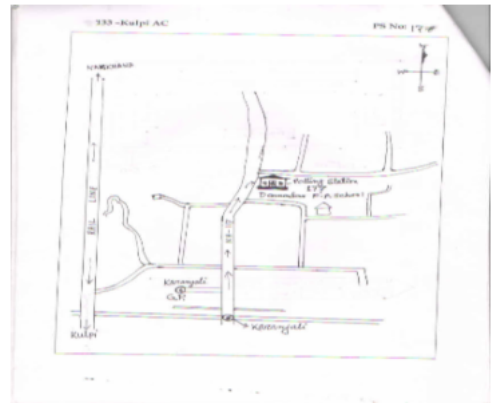

Key MAP View