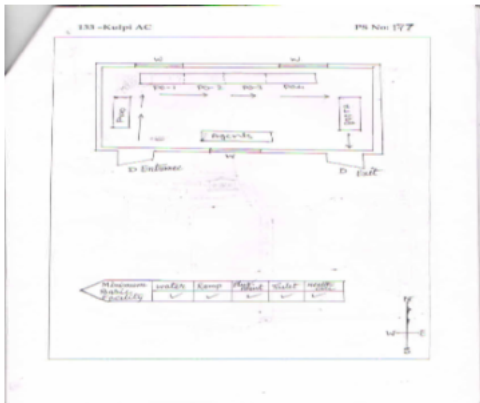

নির্বাচক নিবন্ধন আধিকারিকের স্বাক্ষর

Nazri Naksha

Google Map View

Polling Station Building Front View

Polling Station Front View

Cad View

Key MAP View

1 নাম : নিতাই হালদার পিতার নাম: অজিত হালদার বাড়ির নং : n0019 বয়স : 35 লিঙ্গ : পুরুষ	RUN1064849 ফটো উপলব্ধ	2 নাম : নিমাই হালদার পিতার নাম: অজিত হালদার বাড়ির নং : n0019 বয়স : 41 লিঙ্গ : পুরুষ	DQP2715415 ফটো উপলব্ধ	3 নাম : সবিতা হালদার স্বামীর নাম: নিমাই হালদার বাড়ির নং : n0019 বয়স : 31 লিঙ্গ : মহিলা	RUN1449503 ফটো উপলব্ধ
4 নাম : আশারানী হালদার স্বামীর নাম: রঘুনাথ হালদার বাড়ির নং : n0019 বয়স : 41 লিঙ্গ : মহিলা	DQP2715423 ফটো উপলব্ধ	5 নাম : উমা হালদার মন্ডল স্বামীর নাম: নিতাই হালদার বাড়ির নং : N0019 বয়স : 25 লিঙ্গ : মহিলা	RUN1977628 ফটো উপলব্ধ	6 নাম : নিখিলেশ হালদার পিতার নাম: মৃত রঘুনাথ হালদার বাড়ির নং : এন0019 বয়স : 22 লিঙ্গ : পুরুষ	RUN2153278 ফটো উপলব্ধ
7 নাম : সুপর্ণা হালদার স্বামীর নাম: নিখিলেশ হালদার বাড়ির নং : এন0019 বয়স : 23 লিঙ্গ : মহিলা	RUN2280931 ফটো উপলব্ধ	8 নাম : সুরেশ আগরওয়াল অন্যান্য: নন্দরানী আগরওয়াল বাড়ির নং : এন0147 বয়স : 49 লিঙ্গ : পুরুষ	RUN2117109 ফটো উপলব্ধ	9 নাম : মনসা কালপাহাড় স্বামীর নাম: কপিলা কালাপাহাড় বাড়ির নং : N00170 বয়স : 24 লিঙ্গ : মহিলা	RUN1977552 ফটো উপলব্ধ
10 নাম : তপতী কালসা স্বামীর নাম: গোপাল কালসা বাড়ির নং : n0013 বয়স : 57 লিঙ্গ : মহিলা	RUN2296382 ফটো উপলব্ধ	11 নাম : প্রীতিলতা মিত্তী পিতার নাম: নীল রতন মিত্তী বাড়ির নং : এন001 বয়স : 24 লিঙ্গ : মহিলা	RUN2111060 ফটো উপলব্ধ	12 নাম : সুরজিত কালসা পিতার নাম: উদয় কালসা বাড়ির নং : এন0003 বয়স : 21 লিঙ্গ : পুরুষ	RUN2300747 ফটো উপলব্ধ
13 নাম : ললিত কালসা পিতার নাম: কৃষ্ণদাস কালসা বাড়ির নং : n0070 বয়স : 54 লিঙ্গ : পুরুষ	DQP1370097 ফটো উপলব্ধ	14 নাম : ঈশিতা মন্ডল কালসা স্বামীর নাম: রবীন্দ্রনাথ কালসা বাড়ির নং : n0064 বয়স : 35 লিঙ্গ : মহিলা	RUN1701283 ফটো উপলব্ধ	15 নাম : ভাস্কর কালসা পিতার নাম: গোপাল কালসা বাড়ির নং : n0013 বয়স : 28 লিঙ্গ : পুরুষ	RUN1701317 ফটো উপলব্ধ
16 নাম : খঞ্জন কুমার কালসা পিতার নাম: পুলিন কালসা বাড়ির নং : n0002 বয়স : 69 লিঙ্গ : পুরুষ	WB/16/124/351250 ফটো উপলব্ধ	17 নাম : সৌমিত্র কালসা পিতার নাম: খঞ্জন কুমার কালসা বাড়ির নং : n0002 বয়স : 41 লিঙ্গ : পুরুষ	DQP2566776 ফটো উপলব্ধ	18 নাম : প্রসেনজিত কালসা পিতার নাম: মৃত্যুঞ্জয় কালসা বাড়ির নং : n0284 বয়স : 26 লিঙ্গ : পুরুষ	RUN1750991 ফটো উপলব্ধ
19 নাম : চম্পা কালসা পিতার নাম: উত্থান কালসা বাড়ির নং : এন0008 বয়স : 25 লিঙ্গ : মহিলা	RUN1844760 ফটো উপলব্ধ	20 নাম : গৌতম কালসা পিতার নাম: বিমল কালসা বাড়ির নং : n0004 বয়স : 55 লিঙ্গ : পুরুষ	WB/16/124/351215 ফটো উপলব্ধ	21 নাম : রেখা কালসা স্বামীর নাম: গৌতম কালসা বাড়ির নং : n0004 বয়স : 50 লিঙ্গ : মহিলা	WB/16/124/351244 ফটো উপলব্ধ
22 নাম : প্রিয়া কালসা পিতার নাম: বিধান কালসা বাড়ির নং : এন0081 বয়স : 21 লিঙ্গ : পুরুষ	RUN2228765 ফটো উপলব্ধ	23 নাম : রাহুল কালসা পিতার নাম: গৌতম কালসা বাড়ির নং : এন0004 বয়স : 22 লিঙ্গ : পুরুষ	RUN2153237 ফটো উপলব্ধ	24 নাম : রাজকুমারী ভূঁড়ে স্বামীর নাম: শ্যামল ভূঁড়ে বাড়ির নং : N12 বয়স : 56 লিঙ্গ : মহিলা	DQP2357721 ফটো উপলব্ধ
25 নাম : সুদাম কালসা পিতার নাম: প্রফুল্ল কালসা বাড়ির নং : N00125 বয়স : 49 লিঙ্গ : পুরুষ	RUN1977842 ফটো উপলব্ধ	26 নাম : শ্রী অভিক কালসা পিতার নাম: শ্রী অলোকেশ চন্দ্র কালসা বাড়ির নং : এন0070 বয়স : 23 লিঙ্গ : পুরুষ	RUN2116770 ফটো উপলব্ধ	27 নাম : সোমা কালসা স্বামীর নাম: রাধাকান্ত কালসা বাড়ির নং : n0071 বয়স : 48 লিঙ্গ : মহিলা	DQP1547165 ফটো উপলব্ধ
28 নাম : রাখি কালসা তাঁতি স্বামীর নাম: চিরঞ্জীত কালসা বাড়ির নং : এন0007 বয়স : 31 লিঙ্গ : মহিলা	RUN1451095 ফটো উপলব্ধ	29 নাম : চিরঞ্জিৎ কালসা পিতার নাম: অজয় কালসা বাড়ির নং : N007 বয়স : 29 লিঙ্গ : পুরুষ	RUN1535574 ফটো উপলব্ধ	30 নাম : সৌম্য কালসা পিতার নাম: সুখরঞ্জন কালসা বাড়ির নং : এন0069 বয়স : 23 লিঙ্গ : পুরুষ	RUN2116911 ফটো উপলব্ধ