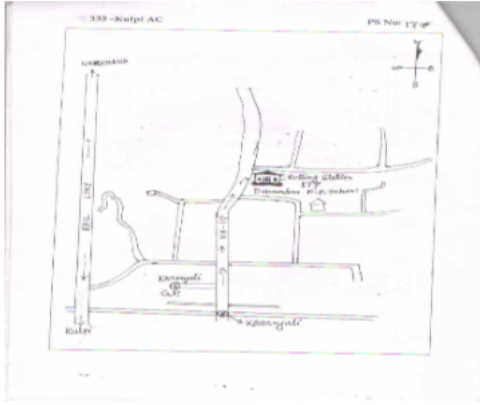

Nazri Naksha