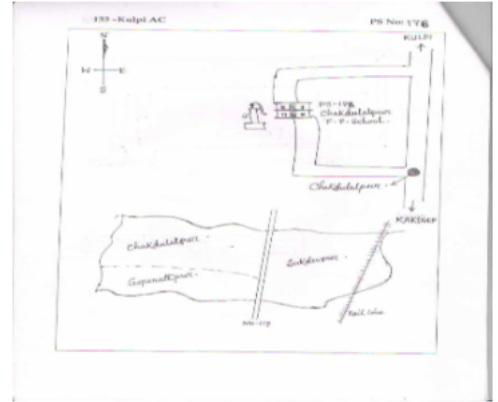

নির্বাচক নিবন্ধন আধিকারিকের স্বাক্ষর

Nazri Naksha

Google Map View

Polling Station Building Front View

Polling Station Front View

Cad View

Key MAP View

1 নাম : তপতী (পুরকাইত)আগিয়ান স্বামীর নাম: সনাতন আগিয়ান বাড়ির নং : n0121 বয়স : 41 লিঙ্গ : মহিলা	RUN1142843 ফটো উপলব্ধ	2 নাম : সনাতন আগিয়ান পিতার নাম: হরেন আগিয়ান বাড়ির নং : n0121 বয়স : 50 লিঙ্গ : পুরুষ	RUN1924497 ফটো উপলব্ধ	3 নাম : রাকেশ আগিয়ান পিতার নাম: সনাতন আগিয়ান বাড়ির নং : এন0121 বয়স : 23 লিঙ্গ : পুরুষ	RUN2116937 ফটো উপলব্ধ
4 নাম : কনক কান্তি আগিয়ান পিতার নাম: হরেন্দ্র নাথ আগিয়ান বাড়ির নং : n0252 বয়স : 45 লিঙ্গ : পুরুষ	DQP2398212 ফটো উপলব্ধ	5 নাম : সুভাষচন্দ্র কামার পিতার নাম: জিতেন্দ্রনাথ কামার বাড়ির নং : n0002 বয়স : 57 লিঙ্গ : পুরুষ	WB/16/124/366344 ফটো উপলব্ধ	6 নাম : বাক্যরানী কামার স্বামীর নাম: জিতেন্দ্রনাথ কামার বাড়ির নং : n0002 বয়স : 89 লিঙ্গ : মহিলা	WB/16/124/366413 ফটো উপলব্ধ
7 নাম : অজয় কামার পিতার নাম: বিমলচন্দ্র কামার বাড়ির নং : n0001 বয়স : 51 লিঙ্গ : পুরুষ	WB/16/124/366062 ফটো উপলব্ধ	8 নাম : জয়ারানী কামার স্বামীর নাম: বিমলচন্দ্র কামার বাড়ির নং : n0001 বয়স : 69 লিঙ্গ : মহিলা	WB/16/124/366341 ফটো উপলব্ধ	9 নাম : বিমলচন্দ্র কামার পিতার নাম: জিতেন্দ্রনাথ কামার বাড়ির নং : n0001 বয়স : 73 লিঙ্গ : পুরুষ	WB/16/124/366050 ফটো উপলব্ধ
10 নাম : মানসী (টেকে)কামার স্বামীর নাম: অজয় কামার বাড়ির নং : n0001 বয়স : 49 লিঙ্গ : মহিলা	FKM1262526 ফটো উপলব্ধ	11 নাম : সুব্রত কামার পিতার নাম: কুমুদ রঞ্জন কামার বাড়ির নং : n0013 বয়স : 47 লিঙ্গ : পুরুষ	DQP1121862 ফটো উপলব্ধ	12 নাম : বিজয় লক্ষী কামার স্বামীর নাম: পার্শ্বসারথী কামার বাড়ির নং : n0013 বয়স : 39 লিঙ্গ : মহিলা	RUN0716027 ফটো উপলব্ধ
13 নাম : পার্শ্বসারথী কামার পিতার নাম: কুমুদরঞ্জন কামার বাড়ির নং : n0013 বয়স : 51 লিঙ্গ : পুরুষ	DQP1121714 ফটো উপলব্ধ	14 নাম : সাধনা কামার স্বামীর নাম: সত্যেন্দ্রনাথ কামার বাড়ির নং : n0013 বয়স : 47 লিঙ্গ : মহিলা	DQP1546969 ফটো উপলব্ধ	15 নাম : সত্যেন্দ্রনাথ কামার পিতার নাম: কুমুদরঞ্জন কামার বাড়ির নং : n0013 বয়স : 62 লিঙ্গ : পুরুষ	RUN2395036 ফটো উপলব্ধ
16 নাম : কপালকন্ডুলা কামার স্বামীর নাম: কুমুদরঞ্জন কামার বাড়ির নং : n0013 বয়স : 81 লিঙ্গ : মহিলা	WB/16/124/366596 ফটো উপলব্ধ	17 নাম : তন্ময় নন্দর পিতার নাম: দয়াময় নন্দর বাড়ির নং : n0002 বয়স : 34 লিঙ্গ : পুরুষ	RUN1215896 ফটো উপলব্ধ	18 নাম : প্রীতিলতা মাইতি স্বামীর নাম: শুভেন্দু মাইতি বাড়ির নং : 0002 বয়স : 49 লিঙ্গ : মহিলা	WB/16/124/366119 ফটো উপলব্ধ
19 নাম : বেবী কামার স্বামীর নাম: সুকেশ চন্দ্র কামার বাড়ির নং : n0002 বয়স : 52 লিঙ্গ : মহিলা	DQP2354447 ফটো উপলব্ধ	20 নাম : সুকেশ চন্দ্র কামার পিতার নাম: জিতেন্দ্র নাথ কামার বাড়ির নং : n0002 বয়স : 64 লিঙ্গ : পুরুষ	WB/16/124/366089 ফটো উপলব্ধ	21 নাম : স্মিতিকনা দাস স্বামীর নাম: তারকনাথ দাস বাড়ির নং : n0001 বয়স : 31 লিঙ্গ : মহিলা	RUN1943778 ফটো উপলব্ধ
22 নাম : লাবণী তাঁতী পিতার নাম: যাদবিন্দু তাঁতী বাড়ির নং : এন0001 বয়স : 24 লিঙ্গ : মহিলা	RUN1979129 ফটো উপলব্ধ	23 নাম : অদিতি কামার পিতার নাম: সুকেশ চন্দ্র কামার বাড়ির নং : এন0002 বয়স : 23 লিঙ্গ : মহিলা	RUN2116952 ফটো উপলব্ধ	24 নাম : সূর্য কান্ত সরদার পিতার নাম: পালান সরদার বাড়ির নং : এন001 বয়স : 34 লিঙ্গ : পুরুষ	RUN1536721 ফটো উপলব্ধ
25 নাম : শুভেন্দু মাইতি পিতার নাম: প্রফুল্ল মাইতি বাড়ির নং : এন0002 বয়স : 64 লিঙ্গ : পুরুষ	RUN1887785 ফটো উপলব্ধ	26 নাম : রীতা কামার পিতার নাম: জিতেন্দ্র নাথ কামার বাড়ির নং : n0002 বয়স : 51 লিঙ্গ : মহিলা	RUN1978113 ফটো উপলব্ধ	27 নাম : শ্যামলী কামার স্বামীর নাম: সুভাষ চন্দ্র কামার বাড়ির নং : N002 বয়স : 45 লিঙ্গ : মহিলা	DQP2433605 ফটো উপলব্ধ
28 নাম : ঘনশ্যাম পলতা পিতার নাম: বসন্ত পলতা বাড়ির নং : এন0001 বয়স : 55 লিঙ্গ : পুরুষ	RUN2117174 ফটো উপলব্ধ	29 নাম : ইতি কামার পিতার নাম: সত্যেন্দ্রনাথ কামার বাড়ির নং : এন0013 বয়স : 22 লিঙ্গ : মহিলা	RUN2167187 ফটো উপলব্ধ	30 নাম : রাখী সরদার স্বামীর নাম: সূর্যকান্ত সরদার বাড়ির নং : এন001 বয়স : 30 লিঙ্গ : মহিলা	RUN1762210 ফটো উপলব্ধ