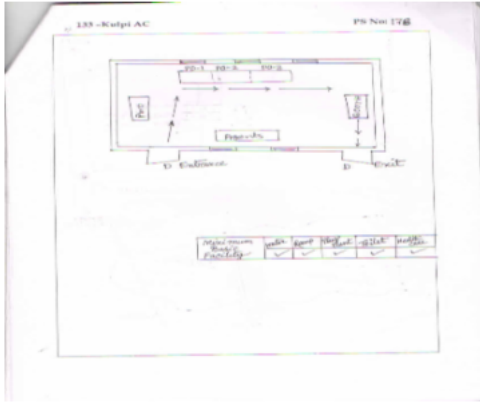

নির্বাচক নিবন্ধন আধিকারিকের স্বাক্ষর

Nazri Naksha

Google Map View

Polling Station Building Front View

Polling Station Front View

Cad View

Key MAP View

1 নাম : তপতী (পুরকাইত)আগিয়ান স্বামীর নাম: সনাতন আগিয়ান বাড়ির নং : n0121 বয়স : 41 লিঙ্গ : মহিলা	RUN1142843 ফটো উপলব্ধ	2 নাম : সনাতন আগিয়ান পিতার নাম: হরেন আগিয়ান বাড়ির নং : n0121 বয়স : 50 লিঙ্গ : পুরুষ	RUN1924497 ফটো উপলব্ধ	3 নাম : রাকেশ আগিয়ান পিতার নাম: সনাতন আগিয়ান বাড়ির নং : এন0121 বয়স : 23 লিঙ্গ : পুরুষ	RUN2116937 ফটো উপলব্ধ
4 নাম : কনক কান্তি আগিয়ান পিতার নাম: হরেন্দ্র নাথ আগিয়ান বাড়ির নং : n0252 বয়স : 45 লিঙ্গ : পুরুষ	DQP2398212 ফটো উপলব্ধ	5 নাম : সুভাষচন্দ্র কামার পিতার নাম: জিতেন্দ্রনাথ কামার বাড়ির নং : n0002 বয়স : 57 লিঙ্গ : পুরুষ	WB/16/124/366344 ফটো উপলব্ধ	6 নাম : বাক্যরানী কামার স্বামীর নাম: জিতেন্দ্রনাথ কামার বাড়ির নং : n0002 বয়স : 89 লিঙ্গ : মহিলা	WB/16/124/366413 ফটো উপলব্ধ
7 নাম : অজয় কামার পিতার নাম: বিমলচন্দ্র কামার বাড়ির নং : n0001 বয়স : 51 লিঙ্গ : পুরুষ	WB/16/124/366062 ফটো উপলব্ধ	8 নাম : জয়ারানী কামার স্বামীর নাম: বিমলচন্দ্র কামার বাড়ির নং : n0001 বয়স : 69 লিঙ্গ : মহিলা	WB/16/124/366341 ফটো উপলব্ধ	9 নাম : বিমলচন্দ্র কামার পিতার নাম: জিতেন্দ্রনাথ কামার বাড়ির নং : n0001 বয়স : 73 লিঙ্গ : পুরুষ	WB/16/124/366050 ফটো উপলব্ধ
10 নাম : মানসী (টেকে)কামার স্বামীর নাম: অজয় কামার বাড়ির নং : n0001 বয়স : 49 লিঙ্গ : মহিলা	FKM1262526 ফটো উপলব্ধ	11 নাম : সুব্রত কামার পিতার নাম: কুমুদ রঞ্জন কামার বাড়ির নং : n0013 বয়স : 47 লিঙ্গ : পুরুষ	DQP1121862 ফটো উপলব্ধ	12 নাম : বিজয় লক্ষী কামার স্বামীর নাম: পার্শ্বসারথী কামার বাড়ির নং : n0013 বয়স : 39 লিঙ্গ : মহিলা	RUN0716027 ফটো উপলব্ধ
13 নাম : পার্শ্বসারথী কামার পিতার নাম: কুমুদরঞ্জন কামার বাড়ির নং : n0013 বয়স : 51 লিঙ্গ : পুরুষ	DQP1121714 ফটো উপলব্ধ	14 নাম : সাধনা কামার স্বামীর নাম: সত্যেন্দ্রনাথ কামার বাড়ির নং : n0013 বয়স : 47 লিঙ্গ : মহিলা	DQP1546969 ফটো উপলব্ধ	15 নাম : সত্যেন্দ্রনাথ কামার পিতার নাম: কুমুদরঞ্জন কামার বাড়ির নং : n0013 বয়স : 62 লিঙ্গ : পুরুষ	RUN2395036 ফটো উপলব্ধ
16 নাম : কপালকন্ডুলা কামার স্বামীর নাম: কুমুদরঞ্জন কামার বাড়ির নং : n0013 বয়স : 81 লিঙ্গ : মহিলা	WB/16/124/366596 ফটো উপলব্ধ	17 নাম : তন্ময় নন্দর পিতার নাম: দয়াময় নন্দর বাড়ির নং : n0002 বয়স : 34 লিঙ্গ : পুরুষ	RUN1215896 ফটো উপলব্ধ	18 নাম : প্রীতিলতা মাইতি স্বামীর নাম: শুভেন্দু মাইতি বাড়ির নং : 0002 বয়স : 49 লিঙ্গ : মহিলা	WB/16/124/366119 ফটো উপলব্ধ
19 নাম : বেবী কামার স্বামীর নাম: সুকেশ চন্দ্র কামার বাড়ির নং : n0002 বয়স : 52 লিঙ্গ : মহিলা	DQP2354447 ফটো উপলব্ধ	20 নাম : সুকেশ চন্দ্র কামার পিতার নাম: জিতেন্দ্র নাথ কামার বাড়ির নং : n0002 বয়স : 64 লিঙ্গ : পুরুষ	WB/16/124/366089 ফটো উপলব্ধ	21 নাম : স্মিতিকনা দাস স্বামীর নাম: তারকনাথ দাস বাড়ির নং : n0001 বয়স : 31 লিঙ্গ : মহিলা	RUN1943778 ফটো উপলব্ধ
22 নাম : লাবণী তাঁতী পিতার নাম: যাদবিন্দু তাঁতী বাড়ির নং : এন0001 বয়স : 24 লিঙ্গ : মহিলা	RUN1979129 ফটো উপলব্ধ	23 নাম : অদিতি কামার পিতার নাম: সুকেশ চন্দ্র কামার বাড়ির নং : এন0002 বয়স : 23 লিঙ্গ : মহিলা	RUN2116952 ফটো উপলব্ধ	24 নাম : সূর্য কান্ত সরদার পিতার নাম: পালান সরদার বাড়ির নং : এন001 বয়স : 34 লিঙ্গ : পুরুষ	RUN1536721 ফটো উপলব্ধ
25 নাম : শুভেন্দু মাইতি পিতার নাম: প্রফুল্ল মাইতি বাড়ির নং : এন0002 বয়স : 64 লিঙ্গ : পুরুষ	RUN1887785 ফটো উপলব্ধ	26 নাম : রীতা কামার পিতার নাম: জিতেন্দ্র নাথ কামার বাড়ির নং : n0002 বয়স : 51 লিঙ্গ : মহিলা	RUN1978113 ফটো উপলব্ধ	27 নাম : শ্যামলী কামার স্বামীর নাম: সুভাষ চন্দ্র কামার বাড়ির নং : N002 বয়স : 45 লিঙ্গ : মহিলা	DQP2433605 ফটো উপলব্ধ
28 নাম : ঘনশ্যাম পলতা পিতার নাম: বসন্ত পলতা বাড়ির নং : এন0001 বয়স : 55 লিঙ্গ : পুরুষ	RUN2117174 ফটো উপলব্ধ	29 নাম : ইতি কামার পিতার নাম: সত্যেন্দ্রনাথ কামার বাড়ির নং : এন0013 বয়স : 22 লিঙ্গ : মহিলা	RUN2167187 ফটো উপলব্ধ	30 নাম : রাখী সরদার স্বামীর নাম: সূর্যকান্ত সরদার বাড়ির নং : এন001 বয়স : 30 লিঙ্গ : মহিলা	RUN1762210 ফটো উপলব্ধ