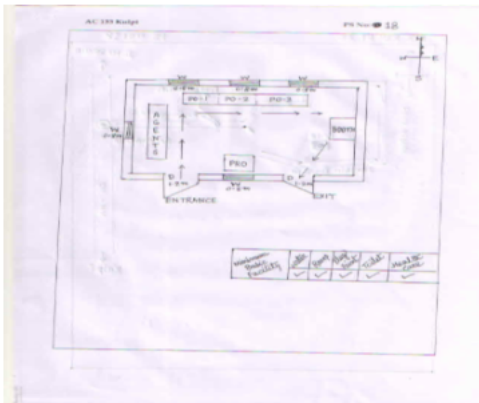

নির্বাচক নিবন্ধন আধিকারিকের স্বাক্ষর

Nazri Naksha

Google Map View

Polling Station Building Front View

Polling Station Front View

Cad View

Key MAP View

1 নাম : তানজিলা বিবি স্বামীর নাম: নাজিরউদ্দিন সেখ বাড়ির নং : 78 বয়স : 32 লিঙ্গ : মহিলা	RUN1568799	ফটো উপলব্ধ	2 নাম : নাজির উদ্দিন সেখ পিতার নাম: সেলিম সেখ বাড়ির নং : 78 বয়স : 30 লিঙ্গ : পুরুষ	RUN1383751	ফটো উপলব্ধ	3 নাম : নাজিরা বিবি স্বামীর নাম: রহিম সেখ বাড়ির নং : n0078 বয়স : 49 লিঙ্গ : মহিলা	RUN0077339	ফটো উপলব্ধ
4 নাম : রহিম সেখ পিতার নাম: তমির সেখ বাড়ির নং : n0078 বয়স : 39 লিঙ্গ : পুরুষ	DQP2439354	ফটো উপলব্ধ	5 নাম : ময়ুরজান বিবি সেখ স্বামীর নাম: সেলিম সেখ বাড়ির নং : n0078 বয়স : 50 লিঙ্গ : মহিলা	WB/16/124/033278	ফটো উপলব্ধ	6 নাম : সেলিম সেখ পিতার নাম: তমির সেখ বাড়ির নং : n0078 বয়স : 53 লিঙ্গ : পুরুষ	DQP2191534	ফটো উপলব্ধ
7 নাম : রহিমা খাতুন পিতার নাম: রহিম সেখ বাড়ির নং : n0078 বয়স : 27 লিঙ্গ : মহিলা	RUN1752047	ফটো উপলব্ধ	8 নাম : নাসিরুদ্দিন সেখ পিতার নাম: সেলিম সেখ বাড়ির নং : n0078 বয়স : 27 লিঙ্গ : পুরুষ	RUN1752013	ফটো উপলব্ধ	9 নাম : মাজেদা বিবি স্বামীর নাম: এবাদত সেখ বাড়ির নং : n0078 বয়স : 55 লিঙ্গ : মহিলা	WB/16/124/033276	ফটো উপলব্ধ
10 নাম : রসিদুল সেখ পিতার নাম: রহিম সেখ বাড়ির নং : এন0078 বয়স : 25 লিঙ্গ : পুরুষ	RUN1856228	ফটো উপলব্ধ	11 নাম : জাহানারা বিবি স্বামীর নাম: নাসিরুদ্দিন সেখ বাড়ির নং : এন0078 বয়স : 25 লিঙ্গ : মহিলা	RUN1822535	ফটো উপলব্ধ	12 নাম : সাইফুদ্দিন সেখ পিতার নাম: সেলিম সেখ বাড়ির নং : n0078 বয়স : 25 লিঙ্গ : পুরুষ	RUN1956903	ফটো উপলব্ধ
13 নাম : ফরিদুল সেখ পিতার নাম: রহিম সেখ বাড়ির নং : এন0078 বয়স : 23 লিঙ্গ : পুরুষ	RUN2201812	ফটো উপলব্ধ	14 নাম : শ্রাবস্তী (অধিকারী) চক্রবর্তী স্বামীর নাম: উত্তম কুমার চক্রবর্তী বাড়ির নং : n0102 বয়স : 30 লিঙ্গ : মহিলা	RUN1383868	ফটো উপলব্ধ	15 নাম : শুভ গায়েন পিতার নাম: অশোক গায়েন বাড়ির নং : এন0044 বয়স : 23 লিঙ্গ : পুরুষ	RUN2134948	ফটো উপলব্ধ
16 নাম : রাকেশ গায়েন পিতার নাম: বিফল গায়েন বাড়ির নং : এন0109 বয়স : 23 লিঙ্গ : পুরুষ	RUN2134757	ফটো উপলব্ধ	17 নাম : নেপাল গায়েন পিতার নাম: রুপচাঁদ গায়েন বাড়ির নং : n0002 বয়স : 32 লিঙ্গ : পুরুষ	RUN1568823	ফটো উপলব্ধ	18 নাম : নিমাই গায়েন পিতার নাম: রুপচাঁদ গায়েন বাড়ির নং : n0002 বয়স : 28 লিঙ্গ : পুরুষ	RUN1568856	ফটো উপলব্ধ
19 নাম : উত্তম গায়েন পিতার নাম: সনাতন গায়েন বাড়ির নং : n0001 বয়স : 47 লিঙ্গ : পুরুষ	DQP2190999	ফটো উপলব্ধ	20 নাম : অশোকলতা গায়েন স্বামীর নাম: সনাতন গায়েন বাড়ির নং : n0001 বয়স : 67 লিঙ্গ : মহিলা	WB/16/124/033121	ফটো উপলব্ধ	21 নাম : বিফলচন্দ্র গায়েন পিতার নাম: লক্ষীকান্ত গায়েন বাড়ির নং : n0109 বয়স : 51 লিঙ্গ : পুরুষ	WB/16/124/039313	ফটো উপলব্ধ
22 নাম : সুবল চন্দ্র গায়েন পিতার নাম: লক্ষীকান্ত গায়েন বাড়ির নং : n0107 বয়স : 55 লিঙ্গ : পুরুষ	WB/16/124/039687	ফটো উপলব্ধ	23 নাম : কমল গায়েন পিতার নাম: লক্ষীকান্ত গায়েন বাড়ির নং : n0106 বয়স : 40 লিঙ্গ : পুরুষ	DQP2440568	ফটো উপলব্ধ	24 নাম : প্রমিলা গায়েন স্বামীর নাম: সুবলচন্দ্র গায়েন বাড়ির নং : n0105 বয়স : 51 লিঙ্গ : মহিলা	WB/16/124/039688	ফটো উপলব্ধ
25 নাম : সুন্দরীরানী গায়েন স্বামীর নাম: বিফল গায়েন বাড়ির নং : n0094 বয়স : 49 লিঙ্গ : মহিলা	DQP2509511	ফটো উপলব্ধ	26 নাম : পিন্টু গায়েন পিতার নাম: রতন গায়েন বাড়ির নং : n0006 বয়স : 42 লিঙ্গ : পুরুষ	DQP2508349	ফটো উপলব্ধ	27 নাম : কাঞ্চন গায়েন স্বামীর নাম: রতন গায়েন বাড়ির নং : n0006 বয়স : 71 লিঙ্গ : মহিলা	WB/16/124/033134	ফটো উপলব্ধ
28 নাম : জবা গায়েন স্বামীর নাম: বনমালী গায়েন বাড়ির নং : n0005 বয়স : 39 লিঙ্গ : মহিলা	DQP2439438	ফটো উপলব্ধ	29 নাম : বনমালী গায়েন পিতার নাম: রতিকান্ত গায়েন বাড়ির নং : n0005 বয়স : 46 লিঙ্গ : পুরুষ	DQP2507903	ফটো উপলব্ধ	30 নাম : সুককুরী গায়েন স্বামীর নাম: রতিকান্ত গায়েন বাড়ির নং : n0005 বয়স : 86 লিঙ্গ : মহিলা	WB/16/124/033263	ফটো উপলব্ধ