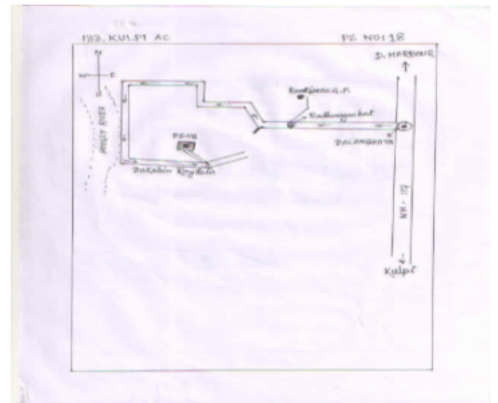

নির্বাচক নিবন্ধন আধিকারিকের স্বাক্ষর

Nazri Naksha

Google Map View

Polling Station Building Front View

Polling Station Front View

Cad View

Key MAP View

1 নাম : তানজিলা বিবি স্বামীর নাম: নাজিরউদ্দিন সেখ বাড়ির নং : 78 বয়স : 32 লিঙ্গ : মহিলা	RUN1568799	ফটো উপলব্ধ	2 নাম : নাজির উদ্দিন সেখ পিতার নাম: সেলিম সেখ বাড়ির নং : 78 বয়স : 30 লিঙ্গ : পুরুষ	RUN1383751	ফটো উপলব্ধ	3 নাম : নাজিরা বিবি স্বামীর নাম: রহিম সেখ বাড়ির নং : n0078 বয়স : 49 লিঙ্গ : মহিলা	RUN0077339	ফটো উপলব্ধ
4 নাম : রহিম সেখ পিতার নাম: তমির সেখ বাড়ির নং : n0078 বয়স : 39 লিঙ্গ : পুরুষ	DQP2439354	ফটো উপলব্ধ	5 নাম : ময়ুরজান বিবি সেখ স্বামীর নাম: সেলিম সেখ বাড়ির নং : n0078 বয়স : 50 লিঙ্গ : মহিলা	WB/16/124/033278	ফটো উপলব্ধ	6 নাম : সেলিম সেখ পিতার নাম: তমির সেখ বাড়ির নং : n0078 বয়স : 53 লিঙ্গ : পুরুষ	DQP2191534	ফটো উপলব্ধ
7 নাম : রহিমা খাতুন পিতার নাম: রহিম সেখ বাড়ির নং : n0078 বয়স : 27 লিঙ্গ : মহিলা	RUN1752047	ফটো উপলব্ধ	8 নাম : নাসিরুদ্দিন সেখ পিতার নাম: সেলিম সেখ বাড়ির নং : n0078 বয়স : 27 লিঙ্গ : পুরুষ	RUN1752013	ফটো উপলব্ধ	9 নাম : মাজেদা বিবি স্বামীর নাম: এবাদত সেখ বাড়ির নং : n0078 বয়স : 55 লিঙ্গ : মহিলা	WB/16/124/033276	ফটো উপলব্ধ
10 নাম : রসিদুল সেখ পিতার নাম: রহিম সেখ বাড়ির নং : এন0078 বয়স : 25 লিঙ্গ : পুরুষ	RUN1856228	ফটো উপলব্ধ	11 নাম : জাহানারা বিবি স্বামীর নাম: নাসিরুদ্দিন সেখ বাড়ির নং : এন0078 বয়স : 25 লিঙ্গ : মহিলা	RUN1822535	ফটো উপলব্ধ	12 নাম : সাইফুদ্দিন সেখ পিতার নাম: সেলিম সেখ বাড়ির নং : n0078 বয়স : 25 লিঙ্গ : পুরুষ	RUN1956903	ফটো উপলব্ধ
13 নাম : ফরিদুল সেখ পিতার নাম: রহিম সেখ বাড়ির নং : এন0078 বয়স : 23 লিঙ্গ : পুরুষ	RUN2201812	ফটো উপলব্ধ	14 নাম : শ্রাবস্তী (অধিকারী) চক্রবর্তী স্বামীর নাম: উত্তম কুমার চক্রবর্তী বাড়ির নং : n0102 বয়স : 30 লিঙ্গ : মহিলা	RUN1383868	ফটো উপলব্ধ	15 নাম : শুভ গায়েন পিতার নাম: অশোক গায়েন বাড়ির নং : এন0044 বয়স : 23 লিঙ্গ : পুরুষ	RUN2134948	ফটো উপলব্ধ
16 নাম : রাকেশ গায়েন পিতার নাম: বিফল গায়েন বাড়ির নং : এন0109 বয়স : 23 লিঙ্গ : পুরুষ	RUN2134757	ফটো উপলব্ধ	17 নাম : নেপাল গায়েন পিতার নাম: রুপচাঁদ গায়েন বাড়ির নং : n0002 বয়স : 32 লিঙ্গ : পুরুষ	RUN1568823	ফটো উপলব্ধ	18 নাম : নিমাই গায়েন পিতার নাম: রুপচাঁদ গায়েন বাড়ির নং : n0002 বয়স : 28 লিঙ্গ : পুরুষ	RUN1568856	ফটো উপলব্ধ
19 নাম : উত্তম গায়েন পিতার নাম: সনাতন গায়েন বাড়ির নং : n0001 বয়স : 47 লিঙ্গ : পুরুষ	DQP2190999	ফটো উপলব্ধ	20 নাম : অশোকলতা গায়েন স্বামীর নাম: সনাতন গায়েন বাড়ির নং : n0001 বয়স : 67 লিঙ্গ : মহিলা	WB/16/124/033121	ফটো উপলব্ধ	21 নাম : বিফলচন্দ্র গায়েন পিতার নাম: লক্ষীকান্ত গায়েন বাড়ির নং : n0109 বয়স : 51 লিঙ্গ : পুরুষ	WB/16/124/039313	ফটো উপলব্ধ
22 নাম : সুবল চন্দ্র গায়েন পিতার নাম: লক্ষীকান্ত গায়েন বাড়ির নং : n0107 বয়স : 55 লিঙ্গ : পুরুষ	WB/16/124/039687	ফটো উপলব্ধ	23 নাম : কমল গায়েন পিতার নাম: লক্ষীকান্ত গায়েন বাড়ির নং : n0106 বয়স : 40 লিঙ্গ : পুরুষ	DQP2440568	ফটো উপলব্ধ	24 নাম : প্রমিলা গায়েন স্বামীর নাম: সুবলচন্দ্র গায়েন বাড়ির নং : n0105 বয়স : 51 লিঙ্গ : মহিলা	WB/16/124/039688	ফটো উপলব্ধ
25 নাম : সুন্দরীরানী গায়েন স্বামীর নাম: বিফল গায়েন বাড়ির নং : n0094 বয়স : 49 লিঙ্গ : মহিলা	DQP2509511	ফটো উপলব্ধ	26 নাম : পিন্টু গায়েন পিতার নাম: রতন গায়েন বাড়ির নং : n0006 বয়স : 42 লিঙ্গ : পুরুষ	DQP2508349	ফটো উপলব্ধ	27 নাম : কাঞ্চন গায়েন স্বামীর নাম: রতন গায়েন বাড়ির নং : n0006 বয়স : 71 লিঙ্গ : মহিলা	WB/16/124/033134	ফটো উপলব্ধ
28 নাম : জবা গায়েন স্বামীর নাম: বনমালী গায়েন বাড়ির নং : n0005 বয়স : 39 লিঙ্গ : মহিলা	DQP2439438	ফটো উপলব্ধ	29 নাম : বনমালী গায়েন পিতার নাম: রতিকান্ত গায়েন বাড়ির নং : n0005 বয়স : 46 লিঙ্গ : পুরুষ	DQP2507903	ফটো উপলব্ধ	30 নাম : সুককুরী গায়েন স্বামীর নাম: রতিকান্ত গায়েন বাড়ির নং : n0005 বয়স : 86 লিঙ্গ : মহিলা	WB/16/124/033263	ফটো উপলব্ধ