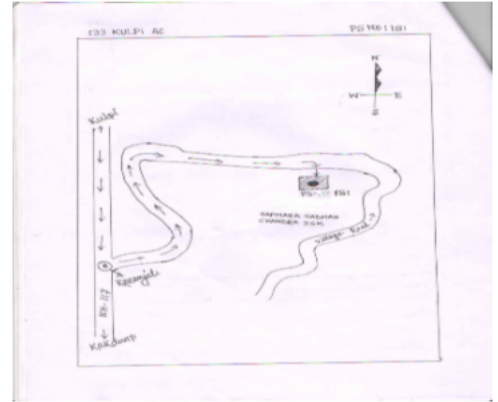

নির্বাচক নিবন্ধন আধিকারিকের স্বাক্ষর

Nazri Naksha

Google Map View

Polling Station Building Front View

Polling Station Front View

Cad View

Key MAP View

বিধানসভা নির্বাচনক্ষেত্রের নং, নাম : 133-কুলপি  
ভাগ নং, নাম : 1-সাপমারা