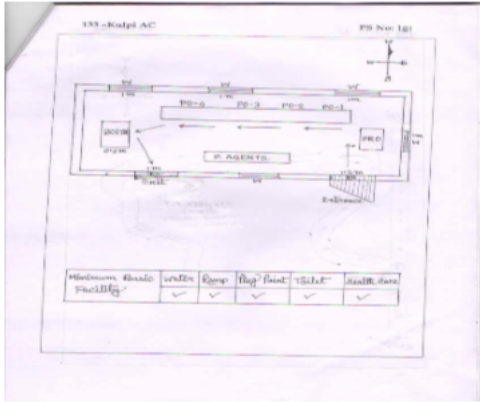

নির্বাচক নিবন্ধন আধিকারিকের স্বাক্ষর

Nazri Naksha

Google Map View

Polling Station Building Front View

Polling Station Front View

Cad View

Key MAP View

বিধানসভা নির্বাচনক্ষেত্রের নং, নাম : 133-কুলপি  
ভাগ নং, নাম : 1-সাপমারা