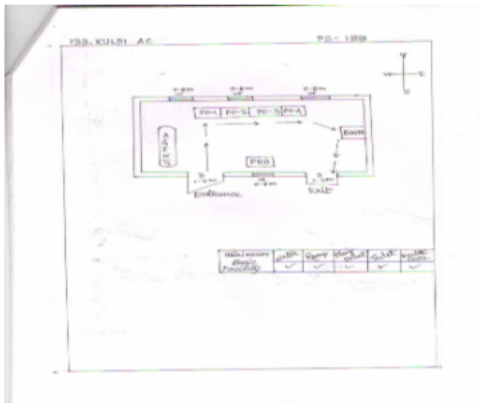

নির্বাচক নিবন্ধন আধিকারিকের স্বাক্ষর

Nazri Naksha

Google Map View

Polling Station Building Front View

Polling Station Front View

Cad View

Key MAP View

1 নাম : সাগর কয়াল পিতার নাম: বাদল কয়াল বাড়ির নং : n0037 বয়স : 46 লিঙ্গ : পুরুষ	RUN1067180 ফটো উপলব্ধ	2 নাম : পঞ্চমী কয়াল স্বামীর নাম: সাগর কয়াল বাড়ির নং : n0037 বয়স : 42 লিঙ্গ : মহিলা	RUN0731729 ফটো উপলব্ধ	3 নাম : শঙ্কর কয়াল পিতার নাম: বাদল কয়াল বাড়ির নং : n0037 বয়স : 39 লিঙ্গ : পুরুষ	RUN1067172 ফটো উপলব্ধ
4 নাম : অমলা কয়াল স্বামীর নাম: শঙ্কর কয়াল বাড়ির নং : n0037 বয়স : 38 লিঙ্গ : মহিলা	RUN1067099 ফটো উপলব্ধ	5 নাম : ভরত কয়াল পিতার নাম: বাদল কয়াল বাড়ির নং : n0037 বয়স : 38 লিঙ্গ : পুরুষ	RUN1067123 ফটো উপলব্ধ	6 নাম : সন্ধ্যা কয়াল স্বামীর নাম: ভরত কয়াল বাড়ির নং : n0037 বয়স : 44 লিঙ্গ : মহিলা	RUN0731711 ফটো উপলব্ধ
7 নাম : সুরজিৎ কয়াল পিতার নাম: বাদল কয়াল বাড়ির নং : n0037 বয়স : 35 লিঙ্গ : পুরুষ	RUN1143817 ফটো উপলব্ধ	8 নাম : কাজল কয়াল স্বামীর নাম: বাদল কয়াল বাড়ির নং : n0037 বয়স : 63 লিঙ্গ : মহিলা	RUN1913631 ফটো উপলব্ধ	9 নাম : রুমা কয়াল স্বামীর নাম: সুরজিৎ কয়াল বাড়ির নং : n0037 বয়স : 36 লিঙ্গ : মহিলা	RUN1762376 ফটো উপলব্ধ
10 নাম : অমিত কয়াল পিতার নাম: সাগর কয়াল বাড়ির নং : এন0 বয়স : 23 লিঙ্গ : পুরুষ	RUN2128239 ফটো উপলব্ধ	11 নাম : কবিতা কর পিতার নাম: উদয় কর বাড়ির নং : এন0055 বয়স : 22 লিঙ্গ : মহিলা	RUN2152866 ফটো উপলব্ধ	12 নাম : উদয় কর পিতার নাম: তারাপদ কর বাড়ির নং : n0055 বয়স : 42 লিঙ্গ : পুরুষ	DQP1547132 ফটো উপলব্ধ
13 নাম : অনিমা কর স্বামীর নাম: উদয় কর বাড়ির নং : n0055 বয়স : 43 লিঙ্গ : মহিলা	RUN0731745 ফটো উপলব্ধ	14 নাম : গৌতম কর পিতার নাম: তারাপদ কর বাড়ির নং : n0055 বয়স : 34 লিঙ্গ : পুরুষ	RUN1066711 ফটো উপলব্ধ	15 নাম : মল্লিকা কর(কামার) স্বামীর নাম: গৌতম কর বাড়ির নং : n0055 বয়স : 31 লিঙ্গ : মহিলা	RUN1344597 ফটো উপলব্ধ
16 নাম : পঞ্চগনন কর্মকার মায়ের নাম: আরতি কর্মকার বাড়ির নং : n0070 বয়স : 41 লিঙ্গ : পুরুষ	RUN1143635 ফটো উপলব্ধ	17 নাম : পার্বতী কর্মকার স্বামীর নাম: পঞ্চগনন কর্মকার বাড়ির নং : n0070 বয়স : 34 লিঙ্গ : মহিলা	RUN1478999 ফটো উপলব্ধ	18 নাম : গোপাল কর্মকার পিতার নাম: কাঙাল কর্মকার বাড়ির নং : n0070 বয়স : 31 লিঙ্গ : পুরুষ	RUN1479005 ফটো উপলব্ধ
19 নাম : সাবিত্রী কালাপাহাড় স্বামীর নাম: ত্রিপুরা কালাপাহাড় বাড়ির নং : n0106 বয়স : 96 লিঙ্গ : মহিলা	RUN1909324 ফটো উপলব্ধ	20 নাম : দীপঙ্কর কালাপাহাড় পিতার নাম: মহাদেব কালাপাহাড় বাড়ির নং : n0106 বয়স : 36 লিঙ্গ : পুরুষ	RUN1066968 ফটো উপলব্ধ	21 নাম : কাজল কালাপাহাড় স্বামীর নাম: মহাদেব কালাপাহাড় বাড়ির নং : n0106 বয়স : 56 লিঙ্গ : মহিলা	DQP2567113 ফটো উপলব্ধ
22 নাম : মহাদেব কালাপাহাড় পিতার নাম: ত্রিপুরা কালাপাহাড় বাড়ির নং : n0106 বয়স : 65 লিঙ্গ : পুরুষ	WB/23/152/663017 ফটো উপলব্ধ	23 নাম : অঞ্জনা কালাপাহাড় স্বামীর নাম: দীপঙ্কর কালাপাহাড় বাড়ির নং : n0106 বয়স : 28 লিঙ্গ : মহিলা	RUN1762392 ফটো উপলব্ধ	24 নাম : আকাশ খাঁড়া পিতার নাম: তপন খাঁড়া বাড়ির নং : এন0221 বয়স : 26 লিঙ্গ : পুরুষ	RUN2151975 ফটো উপলব্ধ
25 নাম : সাগর খাঁড়া পিতার নাম: তপন খাঁড়া বাড়ির নং : n0221 বয়স : 27 লিঙ্গ : পুরুষ	RUN1723477 ফটো উপলব্ধ	26 নাম : রামপতি চৌহান স্বামীর নাম: চাঁদবলী চৌহান বাড়ির নং : n0101 বয়স : 71 লিঙ্গ : মহিলা	DQP1547397 ফটো উপলব্ধ	27 নাম : বিশুজিৎ জয়রাজ পিতার নাম: কমলাকান্ত জয়রাজ বাড়ির নং : n0008 বয়স : 43 লিঙ্গ : পুরুষ	DQP2642239 ফটো উপলব্ধ
28 নাম : সুন্দরী জয়রাজ স্বামীর নাম: কমলা কান্ত জয়রাজ বাড়ির নং : n0008 বয়স : 72 লিঙ্গ : মহিলা	WB/16/124/354344 ফটো উপলব্ধ	29 নাম : কনিকা জয়রাজ স্বামীর নাম: সুব্রত জয়রাজ বাড়ির নং : n0008 বয়স : 36 লিঙ্গ : মহিলা	RUN1537091 ফটো উপলব্ধ	30 নাম : সুব্রত জয়রাজ পিতার নাম: কমলাকান্ত জয়রাজ বাড়ির নং : n0008 বয়স : 35 লিঙ্গ : পুরুষ	RUN1344787 ফটো উপলব্ধ