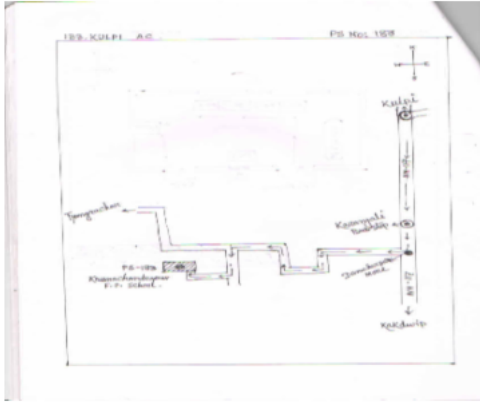

Nazri Naksha