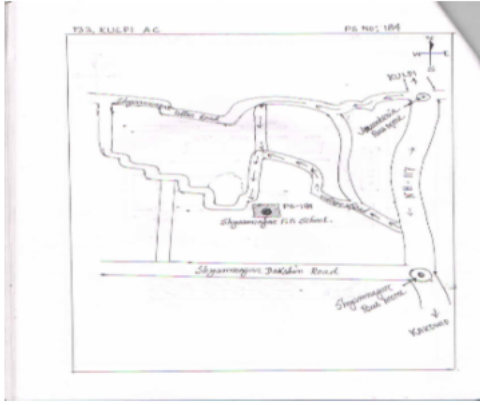

Nazri Naksha