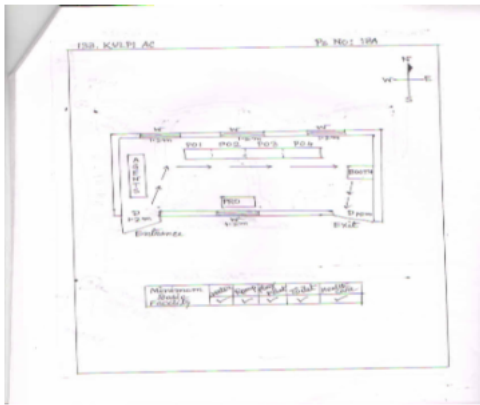

নির্বাচক নিবন্ধন আধিকারিকের স্বাক্ষর

Nazri Naksha

Google Map View

Polling Station Building Front View

Polling Station Front View

Cad View

Key MAP View

| | | | | | |
|--|--------------------------|--|--------------------------|---|--------------------------|
| 1 নাম : শান্তনু কালাপাহাড় পিতার নাম: ভবেশ কালাপাহাড় বাড়ির নং : n0360 বয়স : 40 লিঙ্গ : পুরুষ | DQP2642304 ফটো উপলব্ধ | 2 নাম : গোবিন্দ কামার পিতার নাম: গোবরজন কামার বাড়ির নং : n0066 বয়স : 42 লিঙ্গ : পুরুষ | RUN1345206 ফটো উপলব্ধ | 3 নাম : মমতা গায়ের স্বামীর নাম: রমাপ্রসাদ গায়ের বাড়ির নং : এন0066 বয়স : 24 লিঙ্গ : মহিলা | RUN2128544 ফটো উপলব্ধ |
| 4 নাম : প্রিয়াঙ্কা গায়ের স্বামীর নাম: দেবপ্রসাদ গায়ের বাড়ির নং : এন066 বয়স : 31 লিঙ্গ : মহিলা | RUN2128528 ফটো উপলব্ধ | 5 নাম : প্রদীপ কামার পিতার নাম: নিরঞ্জন কামার বাড়ির নং : এন0001 বয়স : 28 লিঙ্গ : পুরুষ | RUN2129013 ফটো উপলব্ধ | 6 নাম : অপর্ণা কালাপাহাড় স্বামীর নাম: শান্তনু কালাপাহাড় বাড়ির নং : n0077 বয়স : 31 লিঙ্গ : মহিলা | RUN1345057 ফটো উপলব্ধ |
| 7 নাম : জগন্নাথ গায়ের পিতার নাম: স্বপন গায়ের বাড়ির নং : n0013 বয়স : 29 লিঙ্গ : পুরুষ | RUN1622190 ফটো উপলব্ধ | 8 নাম : পূর্ণিমা গায়ের স্বামীর নাম: সুকেশ গায়ের বাড়ির নং : n0106 বয়স : 37 লিঙ্গ : মহিলা | RUN1622240 ফটো উপলব্ধ | 9 নাম : কুমারেশ গায়ের পিতার নাম: কাশীনাথ গায়ের বাড়ির নং : এন0051 বয়স : 25 লিঙ্গ : পুরুষ | RUN1830728 ফটো উপলব্ধ |
| 10 নাম : পম্পা গায়ের পিতার নাম: ধনঞ্জয় গায়ের বাড়ির নং : এন0050 বয়স : 26 লিঙ্গ : মহিলা | RUN1830975 ফটো উপলব্ধ | 11 নাম : হিমাংশু গায়ের পিতার নাম: সতীশ গায়ের বাড়ির নং : এন0054 বয়স : 25 লিঙ্গ : পুরুষ | RUN1830074 ফটো উপলব্ধ | 12 নাম : অর্পিতা হালদার পিতার নাম: রতন হালদার বাড়ির নং : এন0162 বয়স : 21 লিঙ্গ : মহিলা | RUN2276939 ফটো উপলব্ধ |
| 13 নাম : পায়েল গায়ের অন্যান্য: কুমারেশ গায়ের বাড়ির নং : এন0051 বয়স : 22 লিঙ্গ : মহিলা | RUN2179737 ফটো উপলব্ধ | 14 নাম : রিয়া গায়ের পিতার নাম: সুকেশ গায়ের বাড়ির নং : এন0 বয়স : 21 লিঙ্গ : মহিলা | RUN2275667 ফটো উপলব্ধ | 15 নাম : সৌমিতা মাঝি পিতার নাম: মুক্তি মাঝি বাড়ির নং : এন0003 বয়স : 21 লিঙ্গ : মহিলা | RUN2276970 ফটো উপলব্ধ |
| 16 নাম : বাপ্পা গায়ের পিতার নাম: কমলকৃষ্ণ গায়ের বাড়ির নং : এন0014 বয়স : 22 লিঙ্গ : পুরুষ | RUN2180081 ফটো উপলব্ধ | 17 নাম : রেণুকা গায়ের পিতার নাম: তপন গায়ের বাড়ির নং : এন0066 বয়স : 24 লিঙ্গ : মহিলা | RUN2128502 ফটো উপলব্ধ | 18 নাম : রেখা গায়ের স্বামীর নাম: বলরাম গায়ের বাড়ির নং : এন0001 বয়স : 26 লিঙ্গ : মহিলা | RUN2128940 ফটো উপলব্ধ |
| 19 নাম : রমা প্রসাদ গায়ের পিতার নাম: তপন গায়ের বাড়ির নং : n0056 বয়স : 29 লিঙ্গ : পুরুষ | RUN1452242 ফটো উপলব্ধ | 20 নাম : মঙ্গল গায়ের পিতার নাম: শ্যামাপদ গায়ের বাড়ির নং : n0014 বয়স : 34 লিঙ্গ : পুরুষ | RUN1067289 ফটো উপলব্ধ | 21 নাম : সাখী গায়ের পিতার নাম: মঙ্গল গায়ের বাড়ির নং : n0014 বয়স : 28 লিঙ্গ : মহিলা | RUN1702604 ফটো উপলব্ধ |
| 22 নাম : রুক্ষিণী গায়ের স্বামীর নাম: সুমন গায়ের বাড়ির নং : n0056 বয়স : 30 লিঙ্গ : মহিলা | RUN1702646 ফটো উপলব্ধ | 23 নাম : অনামিকা হালদার পিতার নাম: সুনীতি হালদার বাড়ির নং : এন0107 বয়স : 20 লিঙ্গ : মহিলা | RUN2294981 ফটো উপলব্ধ | 24 নাম : বর্ণালী গায়ের স্বামীর নাম: মঙ্গল গায়ের বাড়ির নং : n0366 বয়স : 36 লিঙ্গ : মহিলা | DQP2717627 ফটো উপলব্ধ |
| 25 নাম : মানসী গায়ের স্বামীর নাম: প্রভাকর গায়ের বাড়ির নং : n0339 বয়স : 30 লিঙ্গ : মহিলা | RUN1452184 ফটো উপলব্ধ | 26 নাম : প্রভাকর গায়ের পিতার নাম: যোগেশ্বর গায়ের বাড়ির নং : n0339 বয়স : 34 লিঙ্গ : পুরুষ | RUN1217728 ফটো উপলব্ধ | 27 নাম : কনিকা গায়ের স্বামীর নাম: ভাস্কর গায়ের বাড়ির নং : n0300 বয়স : 32 লিঙ্গ : মহিলা | RUN1217579 ফটো উপলব্ধ |
| 28 নাম : সন্ধ্যা গায়ের স্বামীর নাম: হৃষিকেশ গায়ের বাড়ির নং : n0210 বয়স : 42 লিঙ্গ : মহিলা | RUN1217645 ফটো উপলব্ধ | 29 নাম : মঙ্গল গায়ের পিতার নাম: সুদর্শন গায়ের বাড়ির নং : n0188 বয়স : 37 লিঙ্গ : পুরুষ | DQP2716322 ফটো উপলব্ধ | 30 নাম : সুকেশ গায়ের পিতার নাম: বিভূতি গায়ের বাড়ির নং : n0106 বয়স : 44 লিঙ্গ : পুরুষ | DQP2716223 ফটো উপলব্ধ |