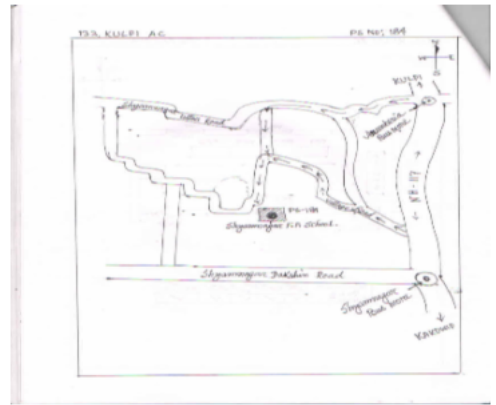

নির্বাচক নিবন্ধন আধিকারিকের স্বাক্ষর

Nazri Naksha

Google Map View

Polling Station Building Front View

Polling Station Front View

Cad View

Key MAP View

| | | | | | |
|--|--------------------------|--|--------------------------|---|--------------------------|
| 1 নাম : শান্তনু কালাপাহাড় পিতার নাম: ভবেশ কালাপাহাড় বাড়ির নং : n0360 বয়স : 40 লিঙ্গ : পুরুষ | DQP2642304 ফটো উপলব্ধ | 2 নাম : গোবিন্দ কামার পিতার নাম: গোবরজন কামার বাড়ির নং : n0066 বয়স : 42 লিঙ্গ : পুরুষ | RUN1345206 ফটো উপলব্ধ | 3 নাম : মমতা গায়ের স্বামীর নাম: রমাপ্রসাদ গায়ের বাড়ির নং : এন0066 বয়স : 24 লিঙ্গ : মহিলা | RUN2128544 ফটো উপলব্ধ |
| 4 নাম : প্রিয়াঙ্কা গায়ের স্বামীর নাম: দেবপ্রসাদ গায়ের বাড়ির নং : এন066 বয়স : 31 লিঙ্গ : মহিলা | RUN2128528 ফটো উপলব্ধ | 5 নাম : প্রদীপ কামার পিতার নাম: নিরঞ্জন কামার বাড়ির নং : এন0001 বয়স : 28 লিঙ্গ : পুরুষ | RUN2129013 ফটো উপলব্ধ | 6 নাম : অপর্ণা কালাপাহাড় স্বামীর নাম: শান্তনু কালাপাহাড় বাড়ির নং : n0077 বয়স : 31 লিঙ্গ : মহিলা | RUN1345057 ফটো উপলব্ধ |
| 7 নাম : জগন্নাথ গায়ের পিতার নাম: স্বপন গায়ের বাড়ির নং : n0013 বয়স : 29 লিঙ্গ : পুরুষ | RUN1622190 ফটো উপলব্ধ | 8 নাম : পূর্ণিমা গায়ের স্বামীর নাম: সুকেশ গায়ের বাড়ির নং : n0106 বয়স : 37 লিঙ্গ : মহিলা | RUN1622240 ফটো উপলব্ধ | 9 নাম : কুমারেশ গায়ের পিতার নাম: কাশীনাথ গায়ের বাড়ির নং : এন0051 বয়স : 25 লিঙ্গ : পুরুষ | RUN1830728 ফটো উপলব্ধ |
| 10 নাম : পম্পা গায়ের পিতার নাম: ধনঞ্জয় গায়ের বাড়ির নং : এন0050 বয়স : 26 লিঙ্গ : মহিলা | RUN1830975 ফটো উপলব্ধ | 11 নাম : হিমাংশু গায়ের পিতার নাম: সতীশ গায়ের বাড়ির নং : এন0054 বয়স : 25 লিঙ্গ : পুরুষ | RUN1830074 ফটো উপলব্ধ | 12 নাম : অর্পিতা হালদার পিতার নাম: রতন হালদার বাড়ির নং : এন0162 বয়স : 21 লিঙ্গ : মহিলা | RUN2276939 ফটো উপলব্ধ |
| 13 নাম : পায়েল গায়ের অন্যান্য: কুমারেশ গায়ের বাড়ির নং : এন0051 বয়স : 22 লিঙ্গ : মহিলা | RUN2179737 ফটো উপলব্ধ | 14 নাম : রিয়া গায়ের পিতার নাম: সুকেশ গায়ের বাড়ির নং : এন0 বয়স : 21 লিঙ্গ : মহিলা | RUN2275667 ফটো উপলব্ধ | 15 নাম : সৌমিতা মাঝি পিতার নাম: মুক্তি মাঝি বাড়ির নং : এন0003 বয়স : 21 লিঙ্গ : মহিলা | RUN2276970 ফটো উপলব্ধ |
| 16 নাম : বাপ্পা গায়ের পিতার নাম: কমলকৃষ্ণ গায়ের বাড়ির নং : এন0014 বয়স : 22 লিঙ্গ : পুরুষ | RUN2180081 ফটো উপলব্ধ | 17 নাম : রেণুকা গায়ের পিতার নাম: তপন গায়ের বাড়ির নং : এন0066 বয়স : 24 লিঙ্গ : মহিলা | RUN2128502 ফটো উপলব্ধ | 18 নাম : রেখা গায়ের স্বামীর নাম: বলরাম গায়ের বাড়ির নং : এন0001 বয়স : 26 লিঙ্গ : মহিলা | RUN2128940 ফটো উপলব্ধ |
| 19 নাম : রমা প্রসাদ গায়ের পিতার নাম: তপন গায়ের বাড়ির নং : n0056 বয়স : 29 লিঙ্গ : পুরুষ | RUN1452242 ফটো উপলব্ধ | 20 নাম : মঙ্গল গায়ের পিতার নাম: শ্যামাপদ গায়ের বাড়ির নং : n0014 বয়স : 34 লিঙ্গ : পুরুষ | RUN1067289 ফটো উপলব্ধ | 21 নাম : সাখী গায়ের পিতার নাম: মঙ্গল গায়ের বাড়ির নং : n0014 বয়স : 28 লিঙ্গ : মহিলা | RUN1702604 ফটো উপলব্ধ |
| 22 নাম : রুক্ষিণী গায়ের স্বামীর নাম: সুমন গায়ের বাড়ির নং : n0056 বয়স : 30 লিঙ্গ : মহিলা | RUN1702646 ফটো উপলব্ধ | 23 নাম : অনামিকা হালদার পিতার নাম: সুনীতি হালদার বাড়ির নং : এন0107 বয়স : 20 লিঙ্গ : মহিলা | RUN2294981 ফটো উপলব্ধ | 24 নাম : বর্ণালী গায়ের স্বামীর নাম: মঙ্গল গায়ের বাড়ির নং : n0366 বয়স : 36 লিঙ্গ : মহিলা | DQP2717627 ফটো উপলব্ধ |
| 25 নাম : মানসী গায়ের স্বামীর নাম: প্রভাকর গায়ের বাড়ির নং : n0339 বয়স : 30 লিঙ্গ : মহিলা | RUN1452184 ফটো উপলব্ধ | 26 নাম : প্রভাকর গায়ের পিতার নাম: যোগেশ্বর গায়ের বাড়ির নং : n0339 বয়স : 34 লিঙ্গ : পুরুষ | RUN1217728 ফটো উপলব্ধ | 27 নাম : কনিকা গায়ের স্বামীর নাম: ভাস্কর গায়ের বাড়ির নং : n0300 বয়স : 32 লিঙ্গ : মহিলা | RUN1217579 ফটো উপলব্ধ |
| 28 নাম : সন্ধ্যা গায়ের স্বামীর নাম: হৃষিকেশ গায়ের বাড়ির নং : n0210 বয়স : 42 লিঙ্গ : মহিলা | RUN1217645 ফটো উপলব্ধ | 29 নাম : মঙ্গল গায়ের পিতার নাম: সুদর্শন গায়ের বাড়ির নং : n0188 বয়স : 37 লিঙ্গ : পুরুষ | DQP2716322 ফটো উপলব্ধ | 30 নাম : সুকেশ গায়ের পিতার নাম: বিভূতি গায়ের বাড়ির নং : n0106 বয়স : 44 লিঙ্গ : পুরুষ | DQP2716223 ফটো উপলব্ধ |