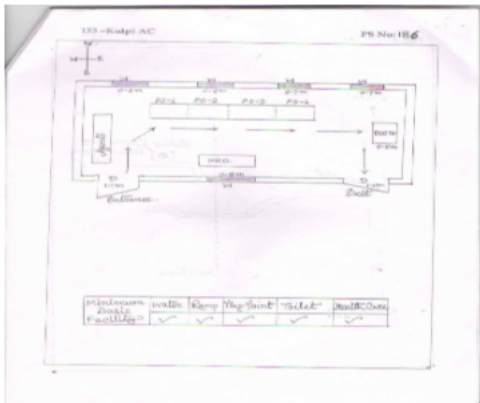

নির্বাচক নিবন্ধন আধিকারিকের স্বাক্ষর

Nazri Naksha

Google Map View

Polling Station Building Front View

Polling Station Front View

Cad View

Key MAP View

বিধানসভা নির্বাচনক্ষেত্রের নং, নাম : 133-কুলপি
ভাগ নং, নাম : 1-আব্দুলদহ গোপালপুর ও মোল্লাডাঙ্গা