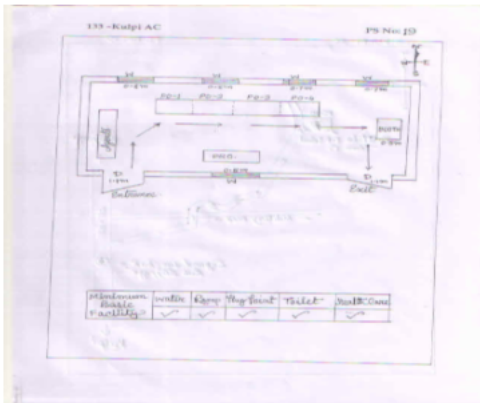

নির্বাচক নিবন্ধন আধিকারিকের স্বাক্ষর

Nazri Naksha

Google Map View

Polling Station Building Front View

Polling Station Front View

Cad View

Key MAP View

1	WB/16/124/039679	নাম : সেখ ছমায়ুন পিতার নাম: সেখ আব্দুল হামিদ বাড়ির নং : n0103 বয়স : 58 লিঙ্গ : পুরুষ	ফটো উপলব্ধ	2	WB/16/124/039680	নাম : সেখ রেজাউল করিম পিতার নাম: সেখ আব্দুল হামিদ বাড়ির নং : n0103 বয়স : 58 লিঙ্গ : পুরুষ	ফটো উপলব্ধ	3	DQP1085786	নাম : সেখ আব্দুল আলিম পিতার নাম: সেখ আব্দুল হামিদ বাড়ির নং : n0103 বয়স : 46 লিঙ্গ : পুরুষ	ফটো উপলব্ধ
4	DQP1366004	নাম : হাফিজা খাতুন স্বামীর নাম: মোঃ মোস্তাকিন আহমেদ বাড়ির নং : n0121 বয়স : 46 লিঙ্গ : মহিলা	ফটো উপলব্ধ	5	RUN1254580	নাম : রুপসানা বিবি স্বামীর নাম: সেখ আব্দুল আলিম বাড়ির নং : n0103 বয়স : 30 লিঙ্গ : মহিলা	ফটো উপলব্ধ	6	DQP0071373	নাম : মোঃ মোস্তাকিন আহমেদ পিতার নাম: সেখ আব্দুল হামিদ বাড়ির নং : n0103 বয়স : 49 লিঙ্গ : পুরুষ	ফটো উপলব্ধ
7	DQP1379007	নাম : নাজমা বিবি স্বামীর নাম: আব্দুল খাঁ বাড়ির নং : n0112 বয়স : 47 লিঙ্গ : মহিলা	ফটো উপলব্ধ	8	DQP2508109	নাম : সেলিমা বিবি স্বামীর নাম: সানোয়ার আলী মোল্লা বাড়ির নং : n0116 বয়স : 50 লিঙ্গ : মহিলা	ফটো উপলব্ধ	9	RUN2296259	নাম : সেখ আব্দুল হালিম পিতার নাম: সেখ আব্দুল হামিদ বাড়ির নং : n0103 বয়স : 50 লিঙ্গ : পুরুষ	ফটো উপলব্ধ
10	RUN1957679	নাম : নাজির আলি খান পিতার নাম: আয়নুর খান বাড়ির নং : n0113 বয়স : 24 লিঙ্গ : পুরুষ	ফটো উপলব্ধ	11	RUN2207389	নাম : আইনুল খাঁ পিতার নাম: আব্দুল খাঁ বাড়ির নং : n0113 বয়স : 50 লিঙ্গ : পুরুষ	ফটো উপলব্ধ	12	DQP2675882	নাম : গুলসাহানারা বিবি স্বামীর নাম: হানিফ মিস্ত্রী বাড়ির নং : n0119 বয়স : 37 লিঙ্গ : মহিলা	ফটো উপলব্ধ
13	RUN1957901	নাম : সহারা মিস্ত্রী স্বামীর নাম: আব্দুল মিস্ত্রী বাড়ির নং : n0029 বয়স : 25 লিঙ্গ : মহিলা	ফটো উপলব্ধ	14	RUN1011139	নাম : গোলাম কুদ্দুস মোল্লা পিতার নাম: আব্দুর রহিম মোল্লা বাড়ির নং : n0008 বয়স : 42 লিঙ্গ : পুরুষ	ফটো উপলব্ধ	15	RUN1493048	নাম : আলেয়া বিবি স্বামীর নাম: কুতুবউদ্দিন মোল্লা বাড়ির নং : n0008 বয়স : 30 লিঙ্গ : মহিলা	ফটো উপলব্ধ
16	RUN1986710	নাম : কাশিমা বিবি স্বামীর নাম: আব্দুর রহিম মোল্লা বাড়ির নং : n0008 বয়স : 60 লিঙ্গ : মহিলা	ফটো উপলব্ধ	17	RUN1569037	নাম : আব্দুল মিস্ত্রী পিতার নাম: গিয়াসউদ্দিন মিস্ত্রী বাড়ির নং : n0029 বয়স : 30 লিঙ্গ : পুরুষ	ফটো উপলব্ধ	18	RUN1384106	নাম : আব্দুল সামিম মোল্লা পিতার নাম: সানোয়ার আলী মোল্লা বাড়ির নং : n0029 বয়স : 30 লিঙ্গ : পুরুষ	ফটো উপলব্ধ
19	RUN1093426	নাম : জহির উদ্দিন মিস্ত্রী পিতার নাম: রিয়াজ উদ্দিন মিস্ত্রী বাড়ির নং : n0029 বয়স : 34 লিঙ্গ : পুরুষ	ফটো উপলব্ধ	20	RUN0948687	নাম : মিরাজুল উদ্দিন মিস্ত্রী পিতার নাম: রিয়াজ উদ্দিন মিস্ত্রী বাড়ির নং : n0029 বয়স : 35 লিঙ্গ : পুরুষ	ফটো উপলব্ধ	21	RUN1474014	নাম : সাহিনা পারভিন(মিস্ত্রী) স্বামীর নাম: সিজার উদ্দিন মিস্ত্রী বাড়ির নং : n0029 বয়স : 38 লিঙ্গ : মহিলা	ফটো উপলব্ধ
22	DQP2675742	নাম : সিজার উদ্দিন মিস্ত্রী পিতার নাম: রিয়াজ উদ্দিন মিস্ত্রী বাড়ির নং : n0029 বয়স : 36 লিঙ্গ : পুরুষ	ফটো উপলব্ধ	23	RUN1986751	নাম : সেবিলা বিবি স্বামীর নাম: গিয়াসউদ্দিন মিস্ত্রী বাড়ির নং : n0029 বয়স : 51 লিঙ্গ : মহিলা	ফটো উপলব্ধ	24	RUN2298404	নাম : মুসকান মিস্ত্রী স্বামীর নাম: জহিরউদ্দিন মিস্ত্রী বাড়ির নং : এন0029 বয়স : 24 লিঙ্গ : মহিলা	ফটো উপলব্ধ
25	RUN1383942	নাম : কুতুবউদ্দিন মোল্লা পিতার নাম: আব্দুর রহিম মোল্লা বাড়ির নং : n0008 বয়স : 31 লিঙ্গ : পুরুষ	ফটো উপলব্ধ	26	DQP2510527	নাম : সালেয়া বিবি পিতার নাম: জাফর মিস্ত্রী বাড়ির নং : n0120 বয়স : 32 লিঙ্গ : মহিলা	ফটো উপলব্ধ	27	RUN1690858	নাম : নুরাজেস বিবি পিতার নাম: নুর ইসলাম মন্ডল বাড়ির নং : n009 বয়স : 28 লিঙ্গ : মহিলা	ফটো উপলব্ধ
28	RUN2135432	নাম : রুপসানা বিবি স্বামীর নাম: মিরাজুল উদ্দিন মিস্ত্রী বাড়ির নং : এন0029 বয়স : 28 লিঙ্গ : মহিলা	ফটো উপলব্ধ	29	RUN1986967	নাম : আকলিমা বেওয়া স্বামীর নাম: খোন্দাদ মিস্ত্রী বাড়ির নং : এন0032 বয়স : 79 লিঙ্গ : মহিলা	ফটো উপলব্ধ	30	RUN1987007	নাম : লায়লা বেগম স্বামীর নাম: মোকস্দ রহমান বাড়ির নং : n0106 বয়স : 70 লিঙ্গ : মহিলা	ফটো উপলব্ধ