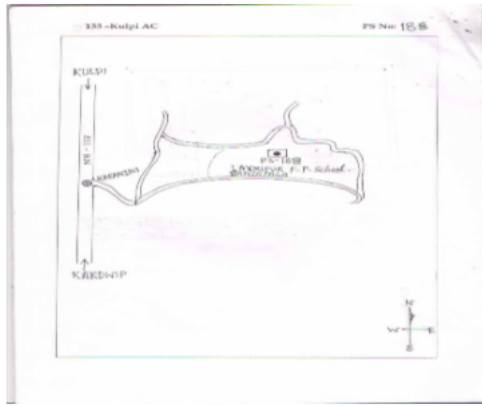

নির্বাচক নিবন্ধন আধিকারিকের স্বাক্ষর

Nazri Naksha

Google Map View

Polling Station Building Front View

Polling Station Front View

Cad View

Key MAP View

বিধানসভা নির্বাচনক্ষেত্রের নং, নাম : 133-কুলপি  
ভাগ নং, নাম : 1-লক্ষ্মীপুর মাঝের পাড়া