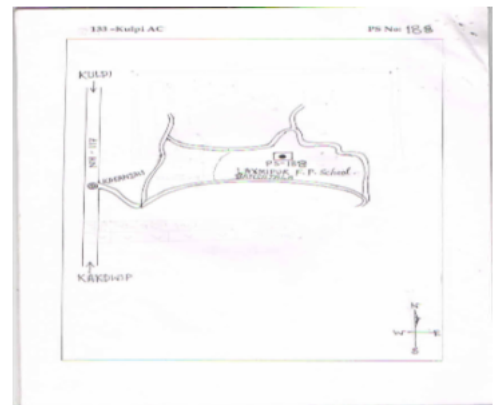

নির্বাচক নিবন্ধন আধিকারিকের স্বাক্ষর

Nazri Naksha

Google Map View

Polling Station Building Front View

Polling Station Front View

Cad View

Key MAP View

বিধানসভা নির্বাচনক্ষেত্রের নং, নাম : 133-কুলপি  
ভাগ নং, নাম : 1-লক্ষ্মীপুর মাঝের পাড়া