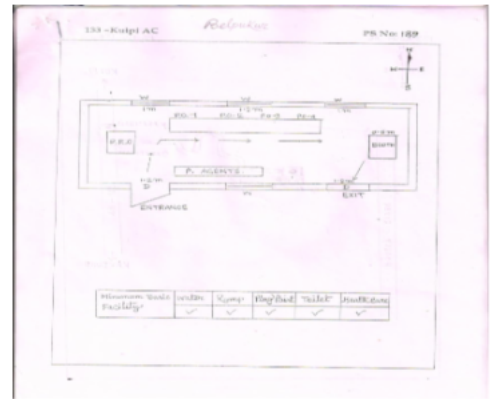

নির্বাচক নিবন্ধন আধিকারিকের স্বাক্ষর

Nazri Naksha

Google Map View

Polling Station Building Front View

Polling Station Front View

Cad View

Key MAP View

বিধানসভা নির্বাচনক্ষেত্রের নং, নাম : 133-কুলপি
ভাগ নং, নাম : 1-টেংরারচর মাঝের পাড়া