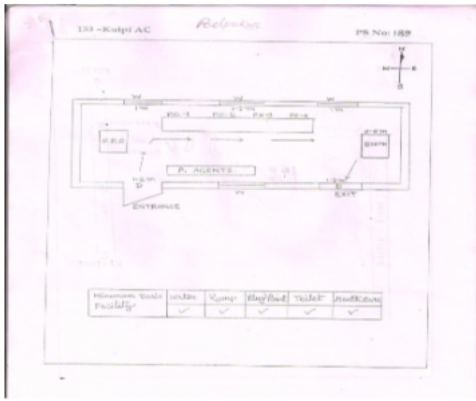

Nazri Naksha