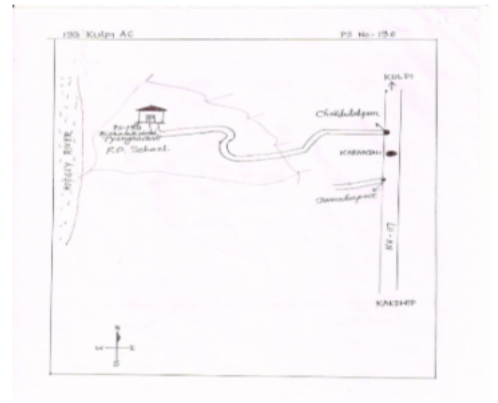

নির্বাচক নিবন্ধন আধিকারিকের স্বাক্ষর

Nazri Naksha

Google Map View

Polling Station Building Front View

Polling Station Front View

Cad View

Key MAP View

1 নাম : স্বপ্না কয়াল সাউ স্বামীর নাম: সৌমেন কয়াল বাড়ির নং : N0125 বয়স : 28 লিঙ্গ : মহিলা	RUN1663723	ফটো উপলব্ধ	2 নাম : সৌমেন কয়াল পিতার নাম: বিবেকানন্দ কয়াল বাড়ির নং : n0125 বয়স : 35 লিঙ্গ : পুরুষ	RUN1145283	ফটো উপলব্ধ	3 নাম : অপর্ণা (ময়রা)ঘোরামী স্বামীর নাম: দুধকুমার ঘোরামী বাড়ির নং : n0051 বয়স : 38 লিঙ্গ : মহিলা	RUN1069459	ফটো উপলব্ধ
4 নাম : দুধকুমার ঘোরামী পিতার নাম: পঞ্চানন ঘোরামী বাড়ির নং : n0051 বয়স : 43 লিঙ্গ : পুরুষ	DQP2102614	ফটো উপলব্ধ	5 নাম : পৌরী ঘোরামি স্বামীর নাম: পঞ্চানন ঘোরামি বাড়ির নং : n0051 বয়স : 68 লিঙ্গ : মহিলা	WB/16/124/450510	ফটো উপলব্ধ	6 নাম : পঞ্চানন ঘোরামি পিতার নাম: বরদা ঘোরামি বাড়ির নং : n0051 বয়স : 73 লিঙ্গ : পুরুষ	WB/16/124/450090	ফটো উপলব্ধ
7 নাম : ভীমচরন পাইক পিতার নাম: দেবেন পাইক বাড়ির নং : n0051 বয়স : 70 লিঙ্গ : পুরুষ	WB/16/124/450132	ফটো উপলব্ধ	8 নাম : হরিদাসী পাইক স্বামীর নাম: ভীমচরন পাইক বাড়ির নং : n0051 বয়স : 64 লিঙ্গ : মহিলা	WB/16/124/450354	ফটো উপলব্ধ	9 নাম : গৌরাজ পাইক পিতার নাম: চেতন্য পাইক বাড়ির নং : n0051 বয়স : 57 লিঙ্গ : পুরুষ	WB/16/124/450449	ফটো উপলব্ধ
10 নাম : প্রতিমা পাইক স্বামীর নাম: গৌরাজ পাইক বাড়ির নং : n0051 বয়স : 51 লিঙ্গ : মহিলা	WB/16/124/450550	ফটো উপলব্ধ	11 নাম : কার্তিক পাইক পিতার নাম: গৌরাজ পাইক বাড়ির নং : n0051 বয়স : 27 লিঙ্গ : পুরুষ	RUN1704592	ফটো উপলব্ধ	12 নাম : বিধান পাইক পিতার নাম: গৌরাজ পাইক বাড়ির নং : n0051 বয়স : 30 লিঙ্গ : পুরুষ	RUN1454768	ফটো উপলব্ধ
13 নাম : রুমা পাইক স্বামীর নাম: বিধান পাইক বাড়ির নং : এন0051 বয়স : 26 লিঙ্গ : মহিলা	RUN1815620	ফটো উপলব্ধ	14 নাম : সুজন পাইক পিতার নাম: বিশ্বনাথ পাইক বাড়ির নং : এন0051 বয়স : 20 লিঙ্গ : পুরুষ	RUN2321271	ফটো উপলব্ধ	15 নাম : শুভঙ্কর বাগ পিতার নাম: সহদেব বাগ বাড়ির নং : n0105 বয়স : 32 লিঙ্গ : পুরুষ	RUN1219302	ফটো উপলব্ধ
16 নাম : পুলকেশ পাইক পিতার নাম: সহদেব পাইক বাড়ির নং : n0105 বয়স : 37 লিঙ্গ : পুরুষ	RUN1069699	ফটো উপলব্ধ	17 নাম : আদুরী দীক্ষিত স্বামীর নাম: স্বপন দীক্ষিত বাড়ির নং : n0104 বয়স : 52 লিঙ্গ : মহিলা	DQP1463983	ফটো উপলব্ধ	18 নাম : স্বপন দীক্ষিত পিতার নাম: শ্যামপদ দীক্ষিত বাড়ির নং : n0105 বয়স : 57 লিঙ্গ : পুরুষ	DQP1463975	ফটো উপলব্ধ
19 নাম : অম্বিকা মন্ডল স্বামীর নাম: তিলক মন্ডল বাড়ির নং : N0096 বয়স : 24 লিঙ্গ : মহিলা	RUN2014868	ফটো উপলব্ধ	20 নাম : অরুণ কুমার বাগ পিতার নাম: বুদ্ধদেব বাগ বাড়ির নং : n0096 বয়স : 40 লিঙ্গ : পুরুষ	DQP2386662	ফটো উপলব্ধ	21 নাম : চন্দনা হালদার স্বামীর নাম: অরুণ হালদার বাড়ির নং : n0096 বয়স : 41 লিঙ্গ : মহিলা	RUN0980771	ফটো উপলব্ধ
22 নাম : সরস্বতী দোলুই স্বামীর নাম: জয়দেব দোলুই বাড়ির নং : n0096 বয়স : 44 লিঙ্গ : মহিলা	WB/16/124/354426	ফটো উপলব্ধ	23 নাম : তনুশ্রী পুরকাইত স্বামীর নাম: সুরজিৎ পুরকাইত বাড়ির নং : এন0117 বয়স : 27 লিঙ্গ : মহিলা	RUN2249993	ফটো উপলব্ধ	24 নাম : কোয়েল পুরকাইত পিতার নাম: বিশ্বজিৎ পুরকাইত বাড়ির নং : এন0130 বয়স : 22 লিঙ্গ : মহিলা	RUN2206530	ফটো উপলব্ধ
25 নাম : সুচিত্রা পুরকাইত স্বামীর নাম: রনজিত পুরকাইত বাড়ির নং : n0119 বয়স : 48 লিঙ্গ : মহিলা	DQP2654978	ফটো উপলব্ধ	26 নাম : সনজিৎ পুরকাইত পিতার নাম: অনিল পুরকাইত বাড়ির নং : n0120 বয়স : 33 লিঙ্গ : পুরুষ	RUN1648724	ফটো উপলব্ধ	27 নাম : অর্জিৎ পুরকাইত পিতার নাম: অনিল পুরকাইত বাড়ির নং : n0121 বয়স : 43 লিঙ্গ : পুরুষ	DQP2654937	ফটো উপলব্ধ
28 নাম : মৌমিতা পুরকাইত স্বামীর নাম: অর্জিৎ পুরকাইত বাড়ির নং : এন0121 বয়স : 22 লিঙ্গ : মহিলা	RUN2321289	ফটো উপলব্ধ	29 নাম : সুজয় পুরকাইত পিতার নাম: অনিল পুরকাইত বাড়ির নং : n0122 বয়স : 46 লিঙ্গ : পুরুষ	DQP2654986	ফটো উপলব্ধ	30 নাম : সনকা পুরকাইত স্বামীর নাম: সুনীতি পুরকাইত বাড়ির নং : n0127 বয়স : 59 লিঙ্গ : মহিলা	WB/16/124/450597	ফটো উপলব্ধ