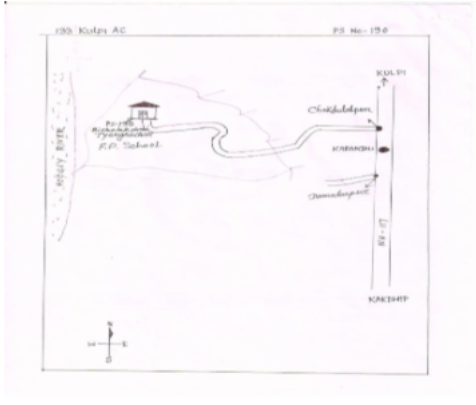

Nazri Naksha