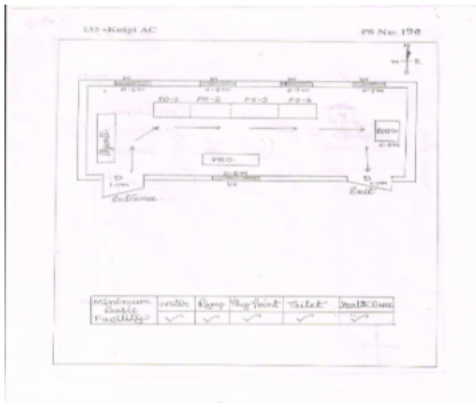

নির্বাচক নিবন্ধন আধিকারিকের স্বাক্ষর

Nazri Naksha

Google Map View

Polling Station Building Front View

Polling Station Front View

Cad View

Key MAP View

1 নাম : স্বপ্না কয়াল সাউ স্বামীর নাম: সৌমেন কয়াল বাড়ির নং : N0125 বয়স : 28 লিঙ্গ : মহিলা	RUN1663723	ফটো উপলব্ধ	2 নাম : সৌমেন কয়াল পিতার নাম: বিবেকানন্দ কয়াল বাড়ির নং : n0125 বয়স : 35 লিঙ্গ : পুরুষ	RUN1145283	ফটো উপলব্ধ	3 নাম : অপর্ণা (ময়রা)ঘোরামী স্বামীর নাম: দুধকুমার ঘোরামী বাড়ির নং : n0051 বয়স : 38 লিঙ্গ : মহিলা	RUN1069459	ফটো উপলব্ধ
4 নাম : দুধকুমার ঘোরামী পিতার নাম: পঞ্চানন ঘোরামী বাড়ির নং : n0051 বয়স : 43 লিঙ্গ : পুরুষ	DQP2102614	ফটো উপলব্ধ	5 নাম : পৌরী ঘোরামি স্বামীর নাম: পঞ্চানন ঘোরামি বাড়ির নং : n0051 বয়স : 68 লিঙ্গ : মহিলা	WB/16/124/450510	ফটো উপলব্ধ	6 নাম : পঞ্চানন ঘোরামি পিতার নাম: বরদা ঘোরামি বাড়ির নং : n0051 বয়স : 73 লিঙ্গ : পুরুষ	WB/16/124/450090	ফটো উপলব্ধ
7 নাম : ভীমচরন পাইক পিতার নাম: দেবেন পাইক বাড়ির নং : n0051 বয়স : 70 লিঙ্গ : পুরুষ	WB/16/124/450132	ফটো উপলব্ধ	8 নাম : হরিদাসী পাইক স্বামীর নাম: ভীমচরন পাইক বাড়ির নং : n0051 বয়স : 64 লিঙ্গ : মহিলা	WB/16/124/450354	ফটো উপলব্ধ	9 নাম : গৌরাজ পাইক পিতার নাম: চেতন্য পাইক বাড়ির নং : n0051 বয়স : 57 লিঙ্গ : পুরুষ	WB/16/124/450449	ফটো উপলব্ধ
10 নাম : প্রতিমা পাইক স্বামীর নাম: গৌরাজ পাইক বাড়ির নং : n0051 বয়স : 51 লিঙ্গ : মহিলা	WB/16/124/450550	ফটো উপলব্ধ	11 নাম : কার্তিক পাইক পিতার নাম: গৌরাজ পাইক বাড়ির নং : n0051 বয়স : 27 লিঙ্গ : পুরুষ	RUN1704592	ফটো উপলব্ধ	12 নাম : বিধান পাইক পিতার নাম: গৌরাজ পাইক বাড়ির নং : n0051 বয়স : 30 লিঙ্গ : পুরুষ	RUN1454768	ফটো উপলব্ধ
13 নাম : রুমা পাইক স্বামীর নাম: বিধান পাইক বাড়ির নং : এন0051 বয়স : 26 লিঙ্গ : মহিলা	RUN1815620	ফটো উপলব্ধ	14 নাম : সুজন পাইক পিতার নাম: বিশ্বনাথ পাইক বাড়ির নং : এন0051 বয়স : 20 লিঙ্গ : পুরুষ	RUN2321271	ফটো উপলব্ধ	15 নাম : শুভঙ্কর বাগ পিতার নাম: সহদেব বাগ বাড়ির নং : n0105 বয়স : 32 লিঙ্গ : পুরুষ	RUN1219302	ফটো উপলব্ধ
16 নাম : পুলকেশ পাইক পিতার নাম: সহদেব পাইক বাড়ির নং : n0105 বয়স : 37 লিঙ্গ : পুরুষ	RUN1069699	ফটো উপলব্ধ	17 নাম : আদুরী দীক্ষিত স্বামীর নাম: স্বপন দীক্ষিত বাড়ির নং : n0104 বয়স : 52 লিঙ্গ : মহিলা	DQP1463983	ফটো উপলব্ধ	18 নাম : স্বপন দীক্ষিত পিতার নাম: শ্যামপদ দীক্ষিত বাড়ির নং : n0105 বয়স : 57 লিঙ্গ : পুরুষ	DQP1463975	ফটো উপলব্ধ
19 নাম : অম্বিকা মন্ডল স্বামীর নাম: তিলক মন্ডল বাড়ির নং : N0096 বয়স : 24 লিঙ্গ : মহিলা	RUN2014868	ফটো উপলব্ধ	20 নাম : অরুণ কুমার বাগ পিতার নাম: বুদ্ধদেব বাগ বাড়ির নং : n0096 বয়স : 40 লিঙ্গ : পুরুষ	DQP2386662	ফটো উপলব্ধ	21 নাম : চন্দনা হালদার স্বামীর নাম: অরুণ হালদার বাড়ির নং : n0096 বয়স : 41 লিঙ্গ : মহিলা	RUN0980771	ফটো উপলব্ধ
22 নাম : সরস্বতী দোলুই স্বামীর নাম: জয়দেব দোলুই বাড়ির নং : n0096 বয়স : 44 লিঙ্গ : মহিলা	WB/16/124/354426	ফটো উপলব্ধ	23 নাম : তনুশ্রী পুরকাইত স্বামীর নাম: সুরজিৎ পুরকাইত বাড়ির নং : এন0117 বয়স : 27 লিঙ্গ : মহিলা	RUN2249993	ফটো উপলব্ধ	24 নাম : কোয়েল পুরকাইত পিতার নাম: বিশ্বজিৎ পুরকাইত বাড়ির নং : এন0130 বয়স : 22 লিঙ্গ : মহিলা	RUN2206530	ফটো উপলব্ধ
25 নাম : সুচিত্রা পুরকাইত স্বামীর নাম: রনজিত পুরকাইত বাড়ির নং : n0119 বয়স : 48 লিঙ্গ : মহিলা	DQP2654978	ফটো উপলব্ধ	26 নাম : সনজিৎ পুরকাইত পিতার নাম: অনিল পুরকাইত বাড়ির নং : n0120 বয়স : 33 লিঙ্গ : পুরুষ	RUN1648724	ফটো উপলব্ধ	27 নাম : অর্জিৎ পুরকাইত পিতার নাম: অনিল পুরকাইত বাড়ির নং : n0121 বয়স : 43 লিঙ্গ : পুরুষ	DQP2654937	ফটো উপলব্ধ
28 নাম : মৌমিতা পুরকাইত স্বামীর নাম: অর্জিৎ পুরকাইত বাড়ির নং : এন0121 বয়স : 22 লিঙ্গ : মহিলা	RUN2321289	ফটো উপলব্ধ	29 নাম : সুজয় পুরকাইত পিতার নাম: অনিল পুরকাইত বাড়ির নং : n0122 বয়স : 46 লিঙ্গ : পুরুষ	DQP2654986	ফটো উপলব্ধ	30 নাম : সনকা পুরকাইত স্বামীর নাম: সুনীতি পুরকাইত বাড়ির নং : n0127 বয়স : 59 লিঙ্গ : মহিলা	WB/16/124/450597	ফটো উপলব্ধ