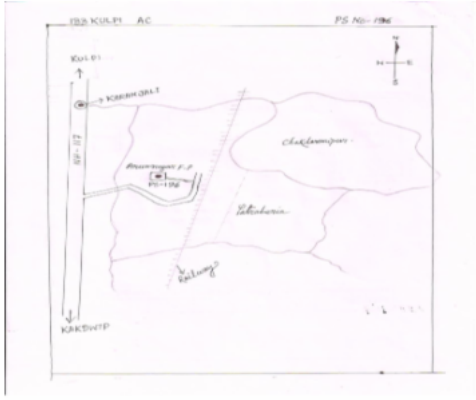

Nazri Naksha