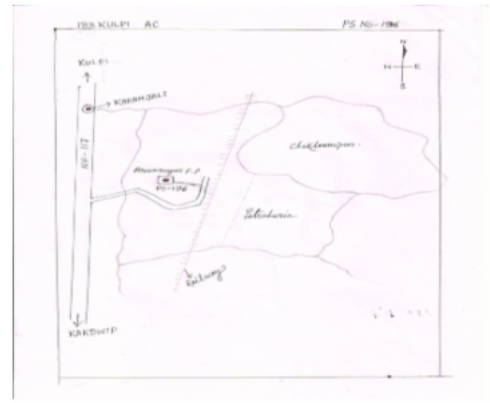

Key MAP View