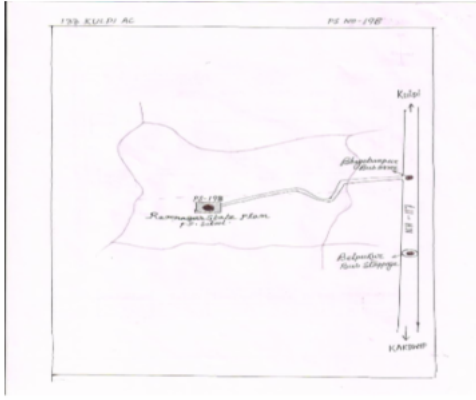

Nazri Naksha