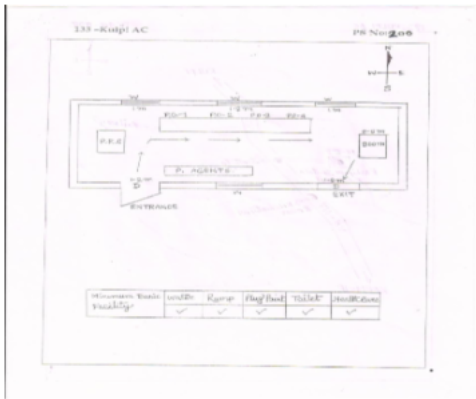

নির্বাচক নিবন্ধন আধিকারিকের স্বাক্ষর

Nazri Naksha

Google Map View

Polling Station Building Front View

Polling Station Front View

Cad View

Key MAP View

1 নাম : অশোকবাবু বারিক স্বামীর নাম : অক্ষয় চন্দ্র বারিক বাড়ির নং : n0081 বয়স : 58 লিঙ্গ : মহিলা	DQP2726818 ফটো উপলব্ধ	2 নাম : মধুমিতা বারিক পিতার নাম : অক্ষয় চন্দ্র বারিক বাড়ির নং : n0080 বয়স : 28 লিঙ্গ : মহিলা	RUN1628056 ফটো উপলব্ধ	3 নাম : সুরথ মিত্রী পিতার নাম : সুবল কুমার মিত্রী বাড়ির নং : n0277 বয়স : 39 লিঙ্গ : পুরুষ	DQP2723831 ফটো উপলব্ধ
4 নাম : অক্ষয় চন্দ্র বারিক পিতার নাম : অক্ষয় চন্দ্র বারিক বাড়ির নং : n0080 বয়স : 68 লিঙ্গ : পুরুষ	DQP2726800 ফটো উপলব্ধ	5 নাম : মৌসুমী উথাসিনী স্বামীর নাম : শম্ভুনাথ উথাসিনী বাড়ির নং : n0043 বয়স : 38 লিঙ্গ : মহিলা	RUN0804153 ফটো উপলব্ধ	6 নাম : শম্ভুনাথ উথাসিনী পিতার নাম : চিত্তরঞ্জন উথাসিনী বাড়ির নং : n0043 বয়স : 38 লিঙ্গ : পুরুষ	RUN0804146 ফটো উপলব্ধ
7 নাম : ধাত্রী উথাসিনী স্বামীর নাম : চিত্তরঞ্জন উথাসিনী বাড়ির নং : n0043 বয়স : 62 লিঙ্গ : মহিলা	WB/16/124/441299 ফটো উপলব্ধ	8 নাম : অর্ঘ্য তনু গায়ের পিতার নাম : অরুণ গায়ের বাড়ির নং : N0010 বয়স : 25 লিঙ্গ : পুরুষ	RUN2022085 ফটো উপলব্ধ	9 নাম : প্রভাত কুমার গায়ের পিতার নাম : শ্যামল গায়ের বাড়ির নং : N0022 বয়স : 68 লিঙ্গ : পুরুষ	RUN2021939 ফটো উপলব্ধ
10 নাম : সোনালী দাস স্বামীর নাম : সুকেশ দাস বাড়ির নং : N0001 বয়স : 35 লিঙ্গ : মহিলা	RUN2021723 ফটো উপলব্ধ	11 নাম : মনিদীপা রায় পিতার নাম : কিরীটা রায় বাড়ির নং : N0024 বয়স : 34 লিঙ্গ : মহিলা	RUN2021749 ফটো উপলব্ধ	12 নাম : দীপেন্দু গায়ের পিতার নাম : শর্বরী ভূষণ গায়ের বাড়ির নং : n0016 বয়স : 56 লিঙ্গ : পুরুষ	RUN1940980 ফটো উপলব্ধ
13 নাম : শ্রেয়া গায়ের পিতার নাম : নিমল্য গায়ের বাড়ির নং : এন0021 বয়স : 23 লিঙ্গ : মহিলা	RUN2127553 ফটো উপলব্ধ	14 নাম : প্রতীম গায়ের পিতার নাম : পলাশ গায়ের বাড়ির নং : এন0004 বয়স : 23 লিঙ্গ : পুরুষ	RUN2127801 ফটো উপলব্ধ	15 নাম : সায়েন গায়ের পিতার নাম : স্বপন গায়ের বাড়ির নং : এন0012 বয়স : 23 লিঙ্গ : পুরুষ	RUN2127454 ফটো উপলব্ধ
16 নাম : পিয়ালী মাইতি স্বামীর নাম : সুশান্ত মাইতি বাড়ির নং : N0001 বয়স : 25 লিঙ্গ : মহিলা	RUN2021806 ফটো উপলব্ধ	17 নাম : মল্লিকা গায়ের(জানা) স্বামীর নাম : সুমন গায়ের বাড়ির নং : n0021 বয়স : 29 লিঙ্গ : মহিলা	RUN1628130 ফটো উপলব্ধ	18 নাম : জয়ন্তী গায়ের স্বামীর নাম : দেবনাথ গায়ের বাড়ির নং : n0021 বয়স : 36 লিঙ্গ : মহিলা	RUN1628155 ফটো উপলব্ধ
19 নাম : পবিত্র কুমার গায়ের পিতার নাম : বিধান চন্দ্র গায়ের বাড়ির নং : n0023 বয়স : 54 লিঙ্গ : পুরুষ	WB/16/124/441376 ফটো উপলব্ধ	20 নাম : কবিতা গায়ের স্বামীর নাম : পিন্টু গায়ের বাড়ির নং : n0007 বয়স : 59 লিঙ্গ : মহিলা	RUN1735547 ফটো উপলব্ধ	21 নাম : বিভা জানা স্বামীর নাম : দীপক জানা বাড়ির নং : n0023 বয়স : 49 লিঙ্গ : মহিলা	RUN1542380 ফটো উপলব্ধ
22 নাম : অম্বিকা মাইতি স্বামীর নাম : বিদেশ মাইতি বাড়ির নং : n0013 বয়স : 29 লিঙ্গ : মহিলা	RUN1550888 ফটো উপলব্ধ	23 নাম : অর্পন গায়ের পিতার নাম : মনোজ গায়ের বাড়ির নং : n0010 বয়স : 28 লিঙ্গ : পুরুষ	RUN1628015 ফটো উপলব্ধ	24 নাম : পিন্টু গায়ের পিতার নাম : মঞ্জু গায়ের বাড়ির নং : n0007 বয়স : 59 লিঙ্গ : পুরুষ	RUN1649268 ফটো উপলব্ধ
25 নাম : ঈশিতা গায়ের পিতার নাম : অশোক গায়ের বাড়ির নং : n0311 বয়স : 27 লিঙ্গ : মহিলা	RUN1707090 ফটো উপলব্ধ	26 নাম : অনামিকা গায়ের পিতার নাম : আশীষ গায়ের বাড়ির নং : এন0001 বয়স : 23 লিঙ্গ : মহিলা	RUN2128486 ফটো উপলব্ধ	27 নাম : বিশ্বেশ্বর গায়ের পিতার নাম : বরন গায়ের বাড়ির নং : n0021 বয়স : 26 লিঙ্গ : পুরুষ	RUN1735596 ফটো উপলব্ধ
28 নাম : অশোক হালদার পিতার নাম : নিপেন্দ্র হালদার বাড়ির নং : n0010 বয়স : 57 লিঙ্গ : পুরুষ	RUN1928647 ফটো উপলব্ধ	29 নাম : কৃষ্ণা গায়ের স্বামীর নাম : প্রণয় গায়ের বাড়ির নং : n0019 বয়স : 63 লিঙ্গ : মহিলা	WB/16/124/441330 ফটো উপলব্ধ	30 নাম : চিত্তরঞ্জন গায়ের পিতার নাম : বিপিন গায়ের বাড়ির নং : n0019 বয়স : 98 লিঙ্গ : পুরুষ	WB/16/124/441688 ফটো উপলব্ধ