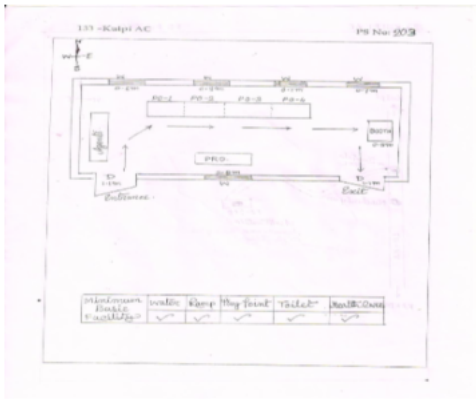

নির্বাচক নিবন্ধন আধিকারিকের স্বাক্ষর

Nazri Naksha

Google Map View

Polling Station Building Front View

Polling Station Front View

Cad View

Key MAP View

1 নাম : পঞ্চগনন ভৌমিক পিতার নাম: কানাইলাল ভৌমিক বাড়ির নং : n0058 বয়স : 55 লিঙ্গ : পুরুষ	RUN2207140 ফটো উপলব্ধ	2 নাম : নবমী ভৌমিক স্বামীর নাম: পঞ্চগনন ভৌমিক বাড়ির নং : n0058 বয়স : 52 লিঙ্গ : মহিলা	RUN2350965 ফটো উপলব্ধ	3 নাম : প্রসেনজিৎ ভৌমিক পিতার নাম: পঞ্চগনন ভৌমিক বাড়ির নং : n0058 বয়স : 31 লিঙ্গ : পুরুষ	RUN1353283 ফটো উপলব্ধ
4 নাম : বিশ্বজিৎ আদক পিতার নাম: অর্জুন আদক বাড়ির নং : n0024 বয়স : 27 লিঙ্গ : পুরুষ	RUN1707595 ফটো উপলব্ধ	5 নাম : সমর আদক পিতার নাম: পশুপতি আদক বাড়ির নং : n0006 বয়স : 28 লিঙ্গ : পুরুষ	RUN1707611 ফটো উপলব্ধ	6 নাম : লতিকা আদক স্বামীর নাম: নরেন্দ্র নাথ আদক বাড়ির নং : n0220 বয়স : 33 লিঙ্গ : মহিলা	RUN1366996 ফটো উপলব্ধ
7 নাম : পাপিয়া আদক(হালদার) স্বামীর নাম: শোভন সুন্দর আদক বাড়ির নং : n0003 বয়স : 28 লিঙ্গ : মহিলা	RUN1628858 ফটো উপলব্ধ	8 নাম : মহেন্দ্র আদক পিতার নাম: বিশ্বনাথ আদক বাড়ির নং : n0078 বয়স : 41 লিঙ্গ : পুরুষ	DQP2652626 ফটো উপলব্ধ	9 নাম : সুরজিৎ আদক পিতার নাম: অর্জুন আদক বাড়ির নং : এন0024 বয়স : 23 লিঙ্গ : পুরুষ	RUN2128759 ফটো উপলব্ধ
10 নাম : দীপা আদক স্বামীর নাম: সমর আদক বাড়ির নং : এন0006 বয়স : 23 লিঙ্গ : মহিলা	RUN2128866 ফটো উপলব্ধ	11 নাম : তাপস কুমার আদক পিতার নাম: প্রবোধ আদক বাড়ির নং : n0077 বয়স : 26 লিঙ্গ : পুরুষ	RUN1735836 ফটো উপলব্ধ	12 নাম : মুনমুন ভৌমিক আদক স্বামীর নাম: রঞ্জন ভৌমিক বাড়ির নং : রঞ্জন ভৌমিক বয়স : 35 লিঙ্গ : মহিলা	RUN1076017 ফটো উপলব্ধ
13 নাম : গৌতম আদক পিতার নাম: কালিপদ আদক বাড়ির নং : অশুখতলা ধাড়া পাড়া বয়স : 48 লিঙ্গ : পুরুষ	DQP1405562 ফটো উপলব্ধ	14 নাম : গোবিন্দ আদক পিতার নাম: কুন্তিবাস আদক বাড়ির নং : n0073 বয়স : 59 লিঙ্গ : পুরুষ	DQP1404599 ফটো উপলব্ধ	15 নাম : মানবেন্দ্র আদক পিতার নাম: গোবিন্দ আদক বাড়ির নং : n0073 বয়স : 27 লিঙ্গ : পুরুষ	RUN1707645 ফটো উপলব্ধ
16 নাম : দিলিপ আদক পিতার নাম: বাহাদুর আদক বাড়ির নং : n0002 বয়স : 55 লিঙ্গ : পুরুষ	WB/16/124/444839 ফটো উপলব্ধ	17 নাম : পরিতোষ আদক পিতার নাম: সুশীল আদক বাড়ির নং : n0006 বয়স : 68 লিঙ্গ : পুরুষ	WB/16/124/444608 ফটো উপলব্ধ	18 নাম : সতু আদক স্বামীর নাম: পরিতোষ আদক বাড়ির নং : n0006 বয়স : 62 লিঙ্গ : মহিলা	WB/16/124/444254 ফটো উপলব্ধ
19 নাম : রাসমনি আদক পিতার নাম: পরিতোষ আদক বাড়ির নং : n0006 বয়স : 43 লিঙ্গ : মহিলা	RUN0817148 ফটো উপলব্ধ	20 নাম : মুনাল আদক পিতার নাম: শ্যামল আদক বাড়ির নং : n0073 বয়স : 44 লিঙ্গ : পুরুষ	DQP2384659 ফটো উপলব্ধ	21 নাম : মনিমালা আদক স্বামীর নাম: মুনাল আদক বাড়ির নং : n0073 বয়স : 40 লিঙ্গ : মহিলা	DQP2384642 ফটো উপলব্ধ
22 নাম : শিবানী আদক স্বামীর নাম: গোবিন্দ আদক বাড়ির নং : n0073 বয়স : 53 লিঙ্গ : মহিলা	WB/16/124/444863 ফটো উপলব্ধ	23 নাম : রতন কুমার আদক পিতার নাম: প্রফুল্ল আদক বাড়ির নং : n0073 বয়স : 39 লিঙ্গ : পুরুষ	DQP2727436 ফটো উপলব্ধ	24 নাম : করুণা আদক স্বামীর নাম: নিমাই আদক বাড়ির নং : n0077 বয়স : 81 লিঙ্গ : মহিলা	DQP2383503 ফটো উপলব্ধ
25 নাম : প্রবোধ আদক পিতার নাম: নিমাই আদক বাড়ির নং : n0077 বয়স : 57 লিঙ্গ : পুরুষ	DQP1406032 ফটো উপলব্ধ	26 নাম : খুসু আদক স্বামীর নাম: প্রবোধ আদক বাড়ির নং : n0077 বয়স : 45 লিঙ্গ : মহিলা	DQP1548635 ফটো উপলব্ধ	27 নাম : প্রফুল্ল আদক পিতার নাম: কুন্তিবাস আদক বাড়ির নং : n0078 বয়স : 69 লিঙ্গ : পুরুষ	WB/16/124/444617 ফটো উপলব্ধ
28 নাম : মমতা আদক স্বামীর নাম: প্রফুল্ল আদক বাড়ির নং : n0078 বয়স : 63 লিঙ্গ : মহিলা	WB/16/124/444520 ফটো উপলব্ধ	29 নাম : শর্মিলা আদক পিতার নাম: প্রফুল্ল আদক বাড়ির নং : n0078 বয়স : 35 লিঙ্গ : মহিলা	RUN1353432 ফটো উপলব্ধ	30 নাম : বিশ্বনাথ আদক পিতার নাম: কুন্তিবাস আদক বাড়ির নং : n0078 বয়স : 66 লিঙ্গ : পুরুষ	WB/16/124/444577 ফটো উপলব্ধ