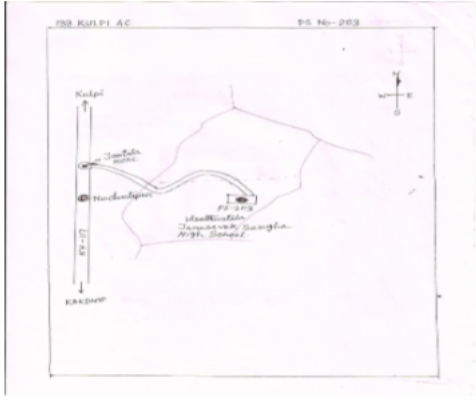

Nazri Naksha