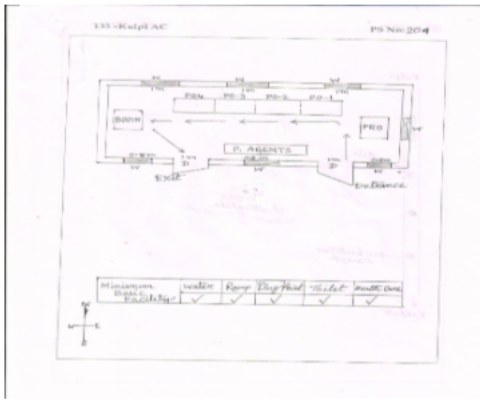

নির্বাচক নিবন্ধন আধিকারিকের স্বাক্ষর

Nazri Naksha

Google Map View

Polling Station Building Front View

Polling Station Front View

Cad View

Key MAP View

বিধানসভা নির্বাচনক্ষেত্রের নং, নাম : 133-কুলপি
ভাগ নং, নাম : 1-অশ্বখতলা মাইতি, বাগ, গিরি চক্রবর্তী পাড়া