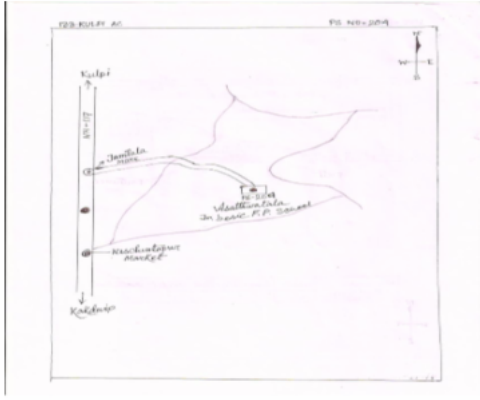

নির্বাচক নিবন্ধন আধিকারিকের স্বাক্ষর

Nazri Naksha

Google Map View

Polling Station Building Front View

Polling Station Front View

Cad View

Key MAP View

বিধানসভা নির্বাচনক্ষেত্রের নং, নাম : 133-কুলপি
ভাগ নং, নাম : 1-অশ্বখতলা মাইতি, বাগ, গিরি চক্রবর্তী পাড়া