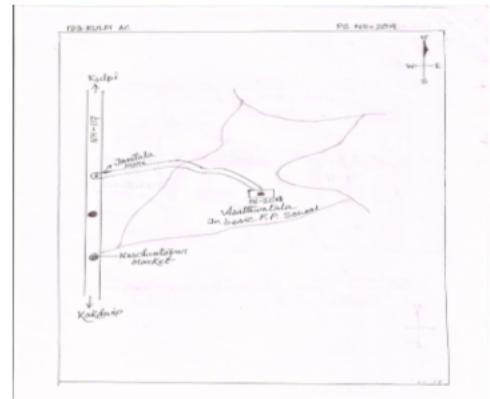

নির্বাচক নিবন্ধন আধিকারিকের স্বাক্ষর

Nazri Naksha

Google Map View

Polling Station Building Front View

Polling Station Front View

Cad View

Key MAP View

বিধানসভা নির্বাচনক্ষেত্রের নং, নাম : 133-কুলপি
ভাগ নং, নাম : 1-অশ্বখতলা মাইতি, বাগ, গিরি চক্রবর্তী পাড়া