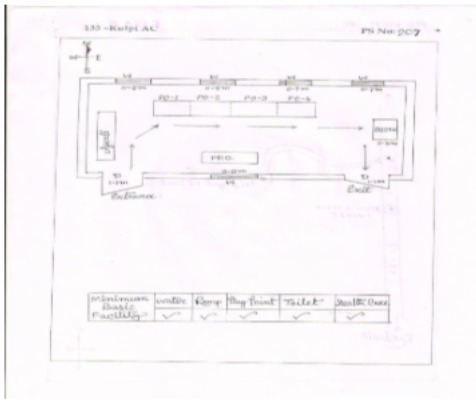

নির্বাচক নিবন্ধন আধিকারিকের স্বাক্ষর

Nazri Naksha

Google Map View

Polling Station Building Front View

Polling Station Front View

Cad View

Key MAP View

1 নাম : লক্ষ্মী খামারু স্বামীর নাম: মানস খামারু বাড়ির নং : n0031 বয়স : 44 লিঙ্গ : মহিলা	DQP2577062 ফটো উপলব্ধ	2 নাম : অরিজিৎ খামারু পিতার নাম: মানস কুমার খামারু বাড়ির নং : n0031 বয়স : 32 লিঙ্গ : পুরুষ	RUN1223445 ফটো উপলব্ধ	3 নাম : অভিজিৎ খামারু পিতার নাম: মানস খামারু বাড়ির নং : n0031 বয়স : 28 লিঙ্গ : পুরুষ	RUN1630151 ফটো উপলব্ধ
4 নাম : পাঞ্চগলী গায়েন স্বামীর নাম: প্রবীর গায়েন বাড়ির নং : n0083 বয়স : 44 লিঙ্গ : মহিলা	DQP2378149 ফটো উপলব্ধ	5 নাম : প্রবীর গায়েন পিতার নাম: সুকুমার গায়েন বাড়ির নং : n0083 বয়স : 50 লিঙ্গ : পুরুষ	RUN1896133 ফটো উপলব্ধ	6 নাম : শীলা গায়েন স্বামীর নাম: সুকুমার গায়েন বাড়ির নং : n0083 বয়স : 66 লিঙ্গ : মহিলা	WB/16/124/432146 ফটো উপলব্ধ
7 নাম : রাজা গায়েন পিতার নাম: প্রবীর গায়েন বাড়ির নং : N00125 বয়স : 24 লিঙ্গ : পুরুষ	RUN2024867 ফটো উপলব্ধ	8 নাম : সুকুমার গায়েন পিতার নাম: কালীপদ গায়েন বাড়ির নং : n0113 বয়স : 76 লিঙ্গ : পুরুষ	RUN1708502 ফটো উপলব্ধ	9 নাম : দীপিকা ঘোরামী পিতার নাম: অনিল ঘোরামী বাড়ির নং : এন00 বয়স : 24 লিঙ্গ : মহিলা	RUN2249472 ফটো উপলব্ধ
10 নাম : বর্ণালী ঘোরামী স্বামীর নাম: অনিল ঘোরামী বাড়ির নং : n0072 বয়স : 48 লিঙ্গ : মহিলা	DQP1466911 ফটো উপলব্ধ	11 নাম : সীমা ঘোরামী স্বামীর নাম: সুশীল ঘোরামী বাড়ির নং : n0072 বয়স : 44 লিঙ্গ : মহিলা	RUN1354547 ফটো উপলব্ধ	12 নাম : সুশীল ঘোরামী পিতার নাম: মনমথ ঘোরামী বাড়ির নং : n0072 বয়স : 49 লিঙ্গ : পুরুষ	WB/16/124/432545 ফটো উপলব্ধ
13 নাম : অনীল ঘোরামী পিতার নাম: মনমথ ঘোরামী বাড়ির নং : n0072 বয়স : 55 লিঙ্গ : পুরুষ	WB/16/124/432565 ফটো উপলব্ধ	14 নাম : অলকা ঘোরামী স্বামীর নাম: নন্দ কুমার ঘোরামী বাড়ির নং : n0071 বয়স : 49 লিঙ্গ : মহিলা	RUN1891175 ফটো উপলব্ধ	15 নাম : নন্দ কুমার ঘোরামী পিতার নাম: সতীশ ঘোরামী বাড়ির নং : n0071 বয়স : 54 লিঙ্গ : পুরুষ	RUN1891084 ফটো উপলব্ধ
16 নাম : রাজ ঘোরামী পিতার নাম: নন্দকুমার ঘোরামী বাড়ির নং : এন0071 বয়স : 21 লিঙ্গ : পুরুষ	RUN2251247 ফটো উপলব্ধ	17 নাম : নিকিতা বৈরাগী পিতার নাম: অনুপ কুমার বৈরাগী বাড়ির নং : N0014 বয়স : 24 লিঙ্গ : মহিলা	RUN2024818 ফটো উপলব্ধ	18 নাম : সন্ধ্যা হালদার স্বামীর নাম: বাদল হালদার বাড়ির নং : N0014 বয়স : 57 লিঙ্গ : মহিলা	DQP2378156 ফটো উপলব্ধ
19 নাম : বীণাপানি তেলী স্বামীর নাম: শ্রীমন্ত তেলী বাড়ির নং : n0076 বয়স : 63 লিঙ্গ : মহিলা	RUN1903673 ফটো উপলব্ধ	20 নাম : সুপর্ণা নস্কর পিতার নাম: স্বপন তেলী বাড়ির নং : এন0077 বয়স : 26 লিঙ্গ : মহিলা	RUN2130425 ফটো উপলব্ধ	21 নাম : মৌমিতা তেলী পিতার নাম: দেবকী তেলী বাড়ির নং : এন0077 বয়স : 23 লিঙ্গ : মহিলা	RUN2130326 ফটো উপলব্ধ
22 নাম : প্রশান্ত তেলী পিতার নাম: নিরঞ্জন তেলী বাড়ির নং : 80 বয়স : 36 লিঙ্গ : পুরুষ	RUN1223411 ফটো উপলব্ধ	23 নাম : শিবু নস্কর অন্যান্য: সুশীল নস্কর বাড়ির নং : এন0077 বয়স : 32 লিঙ্গ : পুরুষ	RUN2144103 ফটো উপলব্ধ	24 নাম : মেহা তেলী পিতার নাম: পুষ্পেন্দু তেলী বাড়ির নং : এন0075 বয়স : 22 লিঙ্গ : মহিলা	RUN2144152 ফটো উপলব্ধ
25 নাম : তাপস তেলী পিতার নাম: নিরঞ্জন তেলী বাড়ির নং : n0079 বয়স : 40 লিঙ্গ : পুরুষ	DQP2378222 ফটো উপলব্ধ	26 নাম : কাজল তেলী স্বামীর নাম: নিরঞ্জন তেলী বাড়ির নং : n0079 বয়স : 63 লিঙ্গ : মহিলা	RUN2208320 ফটো উপলব্ধ	27 নাম : শ্রাবন্তী তেলী পিতার নাম: রামপ্রসাদ তেলী বাড়ির নং : n0078 বয়স : 33 লিঙ্গ : মহিলা	RUN1150093 ফটো উপলব্ধ
28 নাম : সৌমেন তেলী মায়ের নাম: নিয়তি তেলী বাড়ির নং : n0078 বয়স : 36 লিঙ্গ : পুরুষ	DQP2725570 ফটো উপলব্ধ	29 নাম : নিয়তি তেলী স্বামীর নাম: রামপ্রসাদ তেলী বাড়ির নং : n0078 বয়স : 59 লিঙ্গ : মহিলা	RUN1898063 ফটো উপলব্ধ	30 নাম : দৈবকী তেলী পিতার নাম: স্বপন তেলী বাড়ির নং : n0077 বয়স : 53 লিঙ্গ : মহিলা	WB/16/124/432696 ফটো উপলব্ধ