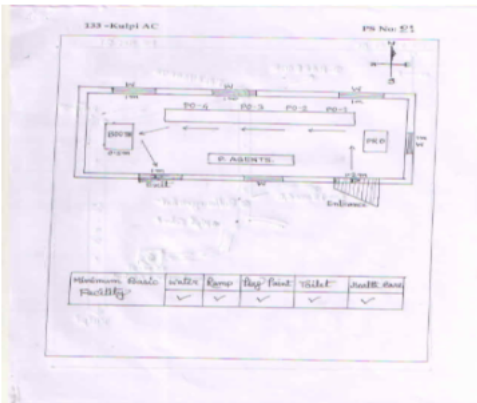

নির্বাচক নিবন্ধন আধিকারিকের স্বাক্ষর

Nazri Naksha

Google Map View

Polling Station Building Front View

Polling Station Front View

Cad View

Key MAP View

1 নাম : অসিত কর্মকার পিতার নাম: প্রদীপ কর্মকার বাড়ির নং : এন0055 বয়স : 22 লিঙ্গ : পুরুষ	RUN2161370 ফটো উপলব্ধ	2 নাম : অনিমেশ কর্মকার পিতার নাম: প্রদীপ কর্মকার বাড়ির নং : n0234 বয়স : 27 লিঙ্গ : পুরুষ	RUN1717453 ফটো উপলব্ধ	3 নাম : কানাইলাল কোটাল পিতার নাম: কুণ্ডুপদ কোটাল বাড়ির নং : n0001 বয়স : 59 লিঙ্গ : পুরুষ	WB/16/124/045742 ফটো উপলব্ধ
4 নাম : অমর কোটাল পিতার নাম: কুণ্ডুপদ কোটাল বাড়ির নং : n0001 বয়স : 53 লিঙ্গ : পুরুষ	WB/16/124/045141 ফটো উপলব্ধ	5 নাম : বিমলচন্দ্র কোটাল পিতার নাম: কুণ্ডুপদ কোটাল বাড়ির নং : n0001 বয়স : 50 লিঙ্গ : পুরুষ	WB/16/124/045647 ফটো উপলব্ধ	6 নাম : নিমাই চাঁদ কোটাল পিতার নাম: কুণ্ডুপদ কোটাল বাড়ির নং : n0001 বয়স : 69 লিঙ্গ : পুরুষ	WB/16/124/045054 ফটো উপলব্ধ
7 নাম : লক্ষ্মী রানী কোটাল স্বামীর নাম: নিমাই চাঁদ কোটাল বাড়ির নং : n0001 বয়স : 61 লিঙ্গ : মহিলা	WB/16/124/045620 ফটো উপলব্ধ	8 নাম : টিংকু কোটাল স্বামীর নাম: অমরচন্দ্র কোটাল বাড়ির নং : n0001 বয়স : 38 লিঙ্গ : মহিলা	RUN0088690 ফটো উপলব্ধ	9 নাম : জুলি কোটাল স্বামীর নাম: বিমল কোটাল বাড়ির নং : n0001 বয়স : 38 লিঙ্গ : মহিলা	DQP2604486 ফটো উপলব্ধ
10 নাম : সমীর সরদার পিতার নাম: হেমন্ত সরদার বাড়ির নং : n0001 বয়স : 36 লিঙ্গ : পুরুষ	RUN0088708 ফটো উপলব্ধ	11 নাম : পবন কোটাল পিতার নাম: নগেন্দ্রনাথ কোটাল বাড়ির নং : n0002 বয়স : 81 লিঙ্গ : পুরুষ	WB/16/124/045092 ফটো উপলব্ধ	12 নাম : মিনতী কোটাল স্বামীর নাম: পবন কোটাল বাড়ির নং : n0002 বয়স : 73 লিঙ্গ : মহিলা	WB/16/124/045095 ফটো উপলব্ধ
13 নাম : কমল কোটাল পিতার নাম: পবন কোটাল বাড়ির নং : n0002 বয়স : 41 লিঙ্গ : পুরুষ	DQP2676815 ফটো উপলব্ধ	14 নাম : সুন্দরী কোটাল স্বামীর নাম: কমল কোটাল বাড়ির নং : n0002 বয়স : 37 লিঙ্গ : মহিলা	DQP2604395 ফটো উপলব্ধ	15 নাম : বাবলু বিক্রম পিতার নাম: মধুসূদন বিক্রম বাড়ির নং : n0001 বয়স : 33 লিঙ্গ : পুরুষ	RUN1173335 ফটো উপলব্ধ
16 নাম : শীখা কোটাল স্বামীর নাম: বরেন কোটাল বাড়ির নং : n0003 বয়স : 30 লিঙ্গ : মহিলা	RUN1569680 ফটো উপলব্ধ	17 নাম : রীয়া কোটাল স্বামীর নাম: সমীর কোটাল বাড়ির নং : n0004 বয়স : 31 লিঙ্গ : মহিলা	RUN1569714 ফটো উপলব্ধ	18 নাম : সমীর কোটাল পিতার নাম: অজিত কোটাল বাড়ির নং : n0004 বয়স : 37 লিঙ্গ : পুরুষ	RUN1493428 ফটো উপলব্ধ
19 নাম : হরিদাসী কোটাল স্বামীর নাম: অজিত কুমার কোটাল বাড়ির নং : n0004 বয়স : 57 লিঙ্গ : মহিলা	WB/16/124/045218 ফটো উপলব্ধ	20 নাম : তরুন কোটাল মায়ের নাম: কানন বালা কোটাল বাড়ির নং : n0003 বয়স : 34 লিঙ্গ : পুরুষ	RUN1255215 ফটো উপলব্ধ	21 নাম : মিনতী রানী কোটাল স্বামীর নাম: অরুণ কুমার কোটাল বাড়ির নং : n0003 বয়স : 53 লিঙ্গ : মহিলা	WB/16/124/045730 ফটো উপলব্ধ
22 নাম : অরুণ কুমার কোটাল পিতার নাম: অসিত কুমার কোটাল বাড়ির নং : n0003 বয়স : 58 লিঙ্গ : পুরুষ	WB/16/124/045544 ফটো উপলব্ধ	23 নাম : অজিত কুমার কোটাল পিতার নাম: পালান চন্দ্র কোটাল বাড়ির নং : n0003 বয়স : 63 লিঙ্গ : পুরুষ	WB/16/124/045177 ফটো উপলব্ধ	24 নাম : বরুন কোটাল পিতার নাম: অসিত কোটাল বাড়ির নং : n0003 বয়স : 38 লিঙ্গ : পুরুষ	RUN0088591 ফটো উপলব্ধ
25 নাম : অনিতা কোটাল পিতার নাম: অসিত কোটাল বাড়ির নং : n0003 বয়স : 41 লিঙ্গ : মহিলা	RUN0949024 ফটো উপলব্ধ	26 নাম : নির্মাল কোটাল পিতার নাম: পবন কোটাল বাড়ির নং : n0002 বয়স : 34 লিঙ্গ : পুরুষ	RUN1173350 ফটো উপলব্ধ	27 নাম : সাগরিকা কোটাল স্বামীর নাম: তরুন কোটাল বাড়ির নং : এন0003 বয়স : 26 লিঙ্গ : মহিলা	RUN1823269 ফটো উপলব্ধ
28 নাম : রোহিত কোটাল পিতার নাম: কানাই কোটাল বাড়ির নং : এন001 বয়স : 22 লিঙ্গ : পুরুষ	RUN2242741 ফটো উপলব্ধ	29 নাম : তপতি বিক্রম মায়ের নাম: মধুসূদন বিক্রম বাড়ির নং : n0001 বয়স : 55 লিঙ্গ : মহিলা	RUN1173301 ফটো উপলব্ধ	30 নাম : লব হালদার পিতার নাম: জয়দেব হালদার বাড়ির নং : n0004 বয়স : 28 লিঙ্গ : পুরুষ	RUN1958784 ফটো উপলব্ধ