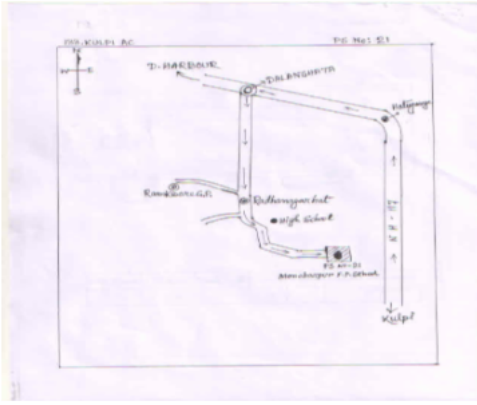

Nazri Naksha