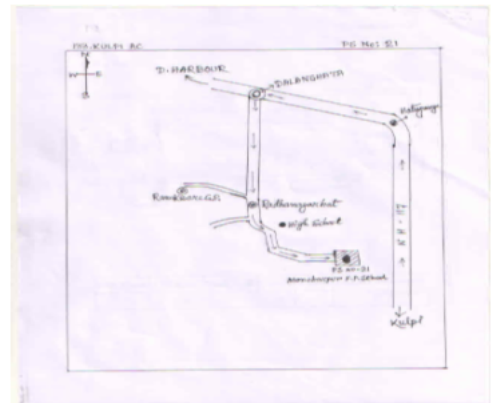

নির্বাচক নিবন্ধন আধিকারিকের স্বাক্ষর

Nazri Naksha

Google Map View

Polling Station Building Front View

Polling Station Front View

Cad View

Key MAP View

1 নাম : অসিত কর্মকার পিতার নাম: প্রদীপ কর্মকার বাড়ির নং : এন0055 বয়স : 22 লিঙ্গ : পুরুষ	RUN2161370 ফটো উপলব্ধ	2 নাম : অনিমেশ কর্মকার পিতার নাম: প্রদীপ কর্মকার বাড়ির নং : n0234 বয়স : 27 লিঙ্গ : পুরুষ	RUN1717453 ফটো উপলব্ধ	3 নাম : কানাইলাল কোটাল পিতার নাম: কুণ্ডুপদ কোটাল বাড়ির নং : n0001 বয়স : 59 লিঙ্গ : পুরুষ	WB/16/124/045742 ফটো উপলব্ধ
4 নাম : অমর কোটাল পিতার নাম: কুণ্ডুপদ কোটাল বাড়ির নং : n0001 বয়স : 53 লিঙ্গ : পুরুষ	WB/16/124/045141 ফটো উপলব্ধ	5 নাম : বিমলচন্দ্র কোটাল পিতার নাম: কুণ্ডুপদ কোটাল বাড়ির নং : n0001 বয়স : 50 লিঙ্গ : পুরুষ	WB/16/124/045647 ফটো উপলব্ধ	6 নাম : নিমাই চাঁদ কোটাল পিতার নাম: কুণ্ডুপদ কোটাল বাড়ির নং : n0001 বয়স : 69 লিঙ্গ : পুরুষ	WB/16/124/045054 ফটো উপলব্ধ
7 নাম : লক্ষ্মী রানী কোটাল স্বামীর নাম: নিমাই চাঁদ কোটাল বাড়ির নং : n0001 বয়স : 61 লিঙ্গ : মহিলা	WB/16/124/045620 ফটো উপলব্ধ	8 নাম : টিংকু কোটাল স্বামীর নাম: অমরচন্দ্র কোটাল বাড়ির নং : n0001 বয়স : 38 লিঙ্গ : মহিলা	RUN0088690 ফটো উপলব্ধ	9 নাম : জুলি কোটাল স্বামীর নাম: বিমল কোটাল বাড়ির নং : n0001 বয়স : 38 লিঙ্গ : মহিলা	DQP2604486 ফটো উপলব্ধ
10 নাম : সমীর সরদার পিতার নাম: হেমন্ত সরদার বাড়ির নং : n0001 বয়স : 36 লিঙ্গ : পুরুষ	RUN0088708 ফটো উপলব্ধ	11 নাম : পবন কোটাল পিতার নাম: নগেন্দ্রনাথ কোটাল বাড়ির নং : n0002 বয়স : 81 লিঙ্গ : পুরুষ	WB/16/124/045092 ফটো উপলব্ধ	12 নাম : মিনতী কোটাল স্বামীর নাম: পবন কোটাল বাড়ির নং : n0002 বয়স : 73 লিঙ্গ : মহিলা	WB/16/124/045095 ফটো উপলব্ধ
13 নাম : কমল কোটাল পিতার নাম: পবন কোটাল বাড়ির নং : n0002 বয়স : 41 লিঙ্গ : পুরুষ	DQP2676815 ফটো উপলব্ধ	14 নাম : সুন্দরী কোটাল স্বামীর নাম: কমল কোটাল বাড়ির নং : n0002 বয়স : 37 লিঙ্গ : মহিলা	DQP2604395 ফটো উপলব্ধ	15 নাম : বাবলু বিক্রম পিতার নাম: মধুসূদন বিক্রম বাড়ির নং : n0001 বয়স : 33 লিঙ্গ : পুরুষ	RUN1173335 ফটো উপলব্ধ
16 নাম : শীখা কোটাল স্বামীর নাম: বরেন কোটাল বাড়ির নং : n0003 বয়স : 30 লিঙ্গ : মহিলা	RUN1569680 ফটো উপলব্ধ	17 নাম : রীয়া কোটাল স্বামীর নাম: সমীর কোটাল বাড়ির নং : n0004 বয়স : 31 লিঙ্গ : মহিলা	RUN1569714 ফটো উপলব্ধ	18 নাম : সমীর কোটাল পিতার নাম: অজিত কোটাল বাড়ির নং : n0004 বয়স : 37 লিঙ্গ : পুরুষ	RUN1493428 ফটো উপলব্ধ
19 নাম : হরিদাসী কোটাল স্বামীর নাম: অজিত কুমার কোটাল বাড়ির নং : n0004 বয়স : 57 লিঙ্গ : মহিলা	WB/16/124/045218 ফটো উপলব্ধ	20 নাম : তরুন কোটাল মায়ের নাম: কানন বালা কোটাল বাড়ির নং : n0003 বয়স : 34 লিঙ্গ : পুরুষ	RUN1255215 ফটো উপলব্ধ	21 নাম : মিনতী রানী কোটাল স্বামীর নাম: অরুণ কুমার কোটাল বাড়ির নং : n0003 বয়স : 53 লিঙ্গ : মহিলা	WB/16/124/045730 ফটো উপলব্ধ
22 নাম : অরুণ কুমার কোটাল পিতার নাম: অসিত কুমার কোটাল বাড়ির নং : n0003 বয়স : 58 লিঙ্গ : পুরুষ	WB/16/124/045544 ফটো উপলব্ধ	23 নাম : অজিত কুমার কোটাল পিতার নাম: পালান চন্দ্র কোটাল বাড়ির নং : n0003 বয়স : 63 লিঙ্গ : পুরুষ	WB/16/124/045177 ফটো উপলব্ধ	24 নাম : বরুন কোটাল পিতার নাম: অসিত কোটাল বাড়ির নং : n0003 বয়স : 38 লিঙ্গ : পুরুষ	RUN0088591 ফটো উপলব্ধ
25 নাম : অনিতা কোটাল পিতার নাম: অসিত কোটাল বাড়ির নং : n0003 বয়স : 41 লিঙ্গ : মহিলা	RUN0949024 ফটো উপলব্ধ	26 নাম : নির্মাল কোটাল পিতার নাম: পবন কোটাল বাড়ির নং : n0002 বয়স : 34 লিঙ্গ : পুরুষ	RUN1173350 ফটো উপলব্ধ	27 নাম : সাগরিকা কোটাল স্বামীর নাম: তরুন কোটাল বাড়ির নং : এন0003 বয়স : 26 লিঙ্গ : মহিলা	RUN1823269 ফটো উপলব্ধ
28 নাম : রোহিত কোটাল পিতার নাম: কানাই কোটাল বাড়ির নং : এন001 বয়স : 22 লিঙ্গ : পুরুষ	RUN2242741 ফটো উপলব্ধ	29 নাম : তপতি বিক্রম মায়ের নাম: মধুসূদন বিক্রম বাড়ির নং : n0001 বয়স : 55 লিঙ্গ : মহিলা	RUN1173301 ফটো উপলব্ধ	30 নাম : লব হালদার পিতার নাম: জয়দেব হালদার বাড়ির নং : n0004 বয়স : 28 লিঙ্গ : পুরুষ	RUN1958784 ফটো উপলব্ধ