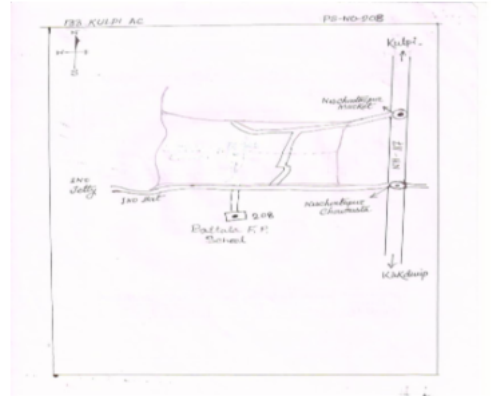

নির্বাচক নিবন্ধন আধিকারিকের স্বাক্ষর

Nazri Naksha

Google Map View

Polling Station Building Front View

Polling Station Front View

Cad View

Key MAP View

1 নাম : কমলা কামার স্বামীর নাম: মধুসূদন কামার বাড়ির নং : n0002 বয়স : 63 লিঙ্গ : মহিলা	RUN1920446 ফটো উপলব্ধ	2 নাম : মধুসূদন কামার পিতার নাম: রবীন্দ্রনাথ কামার বাড়ির নং : n0002 বয়স : 71 লিঙ্গ : পুরুষ	RUN1906106 ফটো উপলব্ধ	3 নাম : কর্ন গায়েন পিতার নাম: রবীন্দ্রনাথ গায়েন বাড়ির নং : n0067 বয়স : 31 লিঙ্গ : পুরুষ	RUN1354901 ফটো উপলব্ধ
4 নাম : বলা গায়েন স্বামীর নাম: রবীন্দ্রনাথ গায়েন বাড়ির নং : n0067 বয়স : 53 লিঙ্গ : মহিলা	WB/16/124/438478 ফটো উপলব্ধ	5 নাম : রবীন্দ্রনাথ গায়েন পিতার নাম: সতীশ চন্দ্র গায়েন বাড়ির নং : n0067 বয়স : 65 লিঙ্গ : পুরুষ	WB/16/124/438435 ফটো উপলব্ধ	6 নাম : তিথিমা গায়েন স্বামীর নাম: নির্মল কুমার গায়েন বাড়ির নং : n0049 বয়স : 32 লিঙ্গ : মহিলা	RUN1479484 ফটো উপলব্ধ
7 নাম : নির্মল কুমার গায়েন পিতার নাম: মৃত্যুঞ্জয় গায়েন বাড়ির নং : n0049 বয়স : 40 লিঙ্গ : পুরুষ	DQP2651875 ফটো উপলব্ধ	8 নাম : প্রতিমা গায়েন স্বামীর নাম: মৃত্যুঞ্জয় গায়েন বাড়ির নং : n0049 বয়স : 63 লিঙ্গ : মহিলা	WB/16/124/438563 ফটো উপলব্ধ	9 নাম : মৃত্যুঞ্জয় গায়েন পিতার নাম: গোবর্দ্ধন গায়েন বাড়ির নং : n0049 বয়স : 74 লিঙ্গ : পুরুষ	WB/16/124/438700 ফটো উপলব্ধ
10 নাম : বাপন গায়েন পিতার নাম: সঞ্জয় গায়েন বাড়ির নং : n0043 বয়স : 29 লিঙ্গ : পুরুষ	RUN1544089 ফটো উপলব্ধ	11 নাম : বুদ্ধেশ্বর গায়েন পিতার নাম: সঞ্জয় গায়েন বাড়ির নং : n0043 বয়স : 33 লিঙ্গ : পুরুষ	RUN1355031 ফটো উপলব্ধ	12 নাম : সৌমেন গায়েন পিতার নাম: সঞ্জয় গায়েন বাড়ির নং : n0043 বয়স : 34 লিঙ্গ : পুরুষ	RUN1150366 ফটো উপলব্ধ
13 নাম : পার্বতী গায়েন(পেলান) স্বামীর নাম: সমীর গায়েন বাড়ির নং : n0043 বয়স : 32 লিঙ্গ : মহিলা	RUN1354844 ফটো উপলব্ধ	14 নাম : সমীর গায়েন পিতার নাম: সঞ্জয় গায়েন বাড়ির নং : n0043 বয়স : 45 লিঙ্গ : পুরুষ	DQP2486835 ফটো উপলব্ধ	15 নাম : কৃষ্ণা গায়েন স্বামীর নাম: সঞ্জয় গায়েন বাড়ির নং : n0043 বয়স : 53 লিঙ্গ : মহিলা	WB/16/124/438476 ফটো উপলব্ধ
16 নাম : সিদ্ধেশ্বর গায়েন পিতার নাম: ধনঞ্জয় গায়েন বাড়ির নং : n0042 বয়স : 32 লিঙ্গ : পুরুষ	RUN1354992 ফটো উপলব্ধ	17 নাম : শিবানী গায়েন স্বামীর নাম: ধনঞ্জয় গায়েন বাড়ির নং : n0042 বয়স : 53 লিঙ্গ : মহিলা	WB/16/124/438382 ফটো উপলব্ধ	18 নাম : ধনঞ্জয় গায়েন পিতার নাম: পদ গায়েন বাড়ির নং : n0042 বয়স : 63 লিঙ্গ : পুরুষ	WB/16/124/438747 ফটো উপলব্ধ
19 নাম : সাহেব গায়েন পিতার নাম: জশোজয় গায়েন বাড়ির নং : n0040 বয়স : 30 লিঙ্গ : পুরুষ	RUN1544196 ফটো উপলব্ধ	20 নাম : মুনাল গায়েন পিতার নাম: জশোজয় গায়েন বাড়ির নং : n0040 বয়স : 31 লিঙ্গ : পুরুষ	RUN1355007 ফটো উপলব্ধ	21 নাম : কমলা নাইয়া গায়েন স্বামীর নাম: সিদ্ধেশ্বর গায়েন বাড়ির নং : N0042 বয়স : 25 লিঙ্গ : মহিলা	RUN2025047 ফটো উপলব্ধ
22 নাম : দীনেশ গায়েন পিতার নাম: প্রবীর গায়েন বাড়ির নং : এন0067 বয়স : 23 লিঙ্গ : পুরুষ	RUN2130458 ফটো উপলব্ধ	23 নাম : প্রদীপ গায়েন পিতার নাম: সতীশ গায়েন বাড়ির নং : n0067 বয়স : 45 লিঙ্গ : পুরুষ	DQP2486694 ফটো উপলব্ধ	24 নাম : কাকলি গায়েন স্বামীর নাম: প্রবীর গায়েন বাড়ির নং : n0067 বয়স : 40 লিঙ্গ : মহিলা	DQP2486769 ফটো উপলব্ধ
25 নাম : প্রবীর গায়েন পিতার নাম: সতীশ গায়েন বাড়ির নং : n0067 বয়স : 48 লিঙ্গ : পুরুষ	DQP2651859 ফটো উপলব্ধ	26 নাম : সুবর্ণা গায়েন(মিস্ত্রী) স্বামীর নাম: শ্যামল গায়েন বাড়ির নং : n0040 বয়স : 36 লিঙ্গ : মহিলা	RUN1479468 ফটো উপলব্ধ	27 নাম : শ্যামল কান্তি গায়েন পিতার নাম: জশোজয় গায়েন বাড়ির নং : n0040 বয়স : 41 লিঙ্গ : পুরুষ	RUN1150226 ফটো উপলব্ধ
28 নাম : মালতী গায়েন স্বামীর নাম: জনশোজয় গায়েন বাড়ির নং : n0040 বয়স : 66 লিঙ্গ : মহিলা	WB/16/124/438383 ফটো উপলব্ধ	29 নাম : পার্বতী গায়েন স্বামীর নাম: বুদ্ধেশ্বর গায়েন বাড়ির নং : এন001 বয়স : 21 লিঙ্গ : মহিলা	RUN2269793 ফটো উপলব্ধ	30 নাম : পূর্ণিমা মন্ডল স্বামীর নাম: সুখেন মন্ডল বাড়ির নং : n0067 বয়স : 31 লিঙ্গ : মহিলা	RUN1352509 ফটো উপলব্ধ