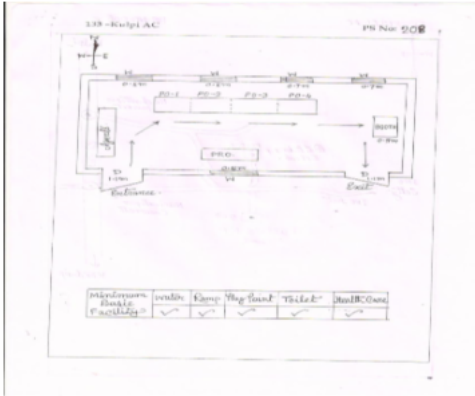

নির্বাচক নিবন্ধন আধিকারিকের স্বাক্ষর

Nazri Naksha

Google Map View

Polling Station Building Front View

Polling Station Front View

Cad View

Key MAP View

1 নাম : কমলা কামার স্বামীর নাম: মধুসূদন কামার বাড়ির নং : n0002 বয়স : 63 লিঙ্গ : মহিলা	RUN1920446 ফটো উপলব্ধ	2 নাম : মধুসূদন কামার পিতার নাম: রবীন্দ্রনাথ কামার বাড়ির নং : n0002 বয়স : 71 লিঙ্গ : পুরুষ	RUN1906106 ফটো উপলব্ধ	3 নাম : কর্ন গায়েন পিতার নাম: রবীন্দ্রনাথ গায়েন বাড়ির নং : n0067 বয়স : 31 লিঙ্গ : পুরুষ	RUN1354901 ফটো উপলব্ধ
4 নাম : বলা গায়েন স্বামীর নাম: রবীন্দ্রনাথ গায়েন বাড়ির নং : n0067 বয়স : 53 লিঙ্গ : মহিলা	WB/16/124/438478 ফটো উপলব্ধ	5 নাম : রবীন্দ্রনাথ গায়েন পিতার নাম: সতীশ চন্দ্র গায়েন বাড়ির নং : n0067 বয়স : 65 লিঙ্গ : পুরুষ	WB/16/124/438435 ফটো উপলব্ধ	6 নাম : তিথিমা গায়েন স্বামীর নাম: নির্মল কুমার গায়েন বাড়ির নং : n0049 বয়স : 32 লিঙ্গ : মহিলা	RUN1479484 ফটো উপলব্ধ
7 নাম : নির্মল কুমার গায়েন পিতার নাম: মৃত্যুঞ্জয় গায়েন বাড়ির নং : n0049 বয়স : 40 লিঙ্গ : পুরুষ	DQP2651875 ফটো উপলব্ধ	8 নাম : প্রতিমা গায়েন স্বামীর নাম: মৃত্যুঞ্জয় গায়েন বাড়ির নং : n0049 বয়স : 63 লিঙ্গ : মহিলা	WB/16/124/438563 ফটো উপলব্ধ	9 নাম : মৃত্যুঞ্জয় গায়েন পিতার নাম: গোবর্দ্ধন গায়েন বাড়ির নং : n0049 বয়স : 74 লিঙ্গ : পুরুষ	WB/16/124/438700 ফটো উপলব্ধ
10 নাম : বাপন গায়েন পিতার নাম: সঞ্জয় গায়েন বাড়ির নং : n0043 বয়স : 29 লিঙ্গ : পুরুষ	RUN1544089 ফটো উপলব্ধ	11 নাম : বুদ্ধেশ্বর গায়েন পিতার নাম: সঞ্জয় গায়েন বাড়ির নং : n0043 বয়স : 33 লিঙ্গ : পুরুষ	RUN1355031 ফটো উপলব্ধ	12 নাম : সৌমেন গায়েন পিতার নাম: সঞ্জয় গায়েন বাড়ির নং : n0043 বয়স : 34 লিঙ্গ : পুরুষ	RUN1150366 ফটো উপলব্ধ
13 নাম : পার্বতী গায়েন(পেলান) স্বামীর নাম: সমীর গায়েন বাড়ির নং : n0043 বয়স : 32 লিঙ্গ : মহিলা	RUN1354844 ফটো উপলব্ধ	14 নাম : সমীর গায়েন পিতার নাম: সঞ্জয় গায়েন বাড়ির নং : n0043 বয়স : 45 লিঙ্গ : পুরুষ	DQP2486835 ফটো উপলব্ধ	15 নাম : কৃষ্ণা গায়েন স্বামীর নাম: সঞ্জয় গায়েন বাড়ির নং : n0043 বয়স : 53 লিঙ্গ : মহিলা	WB/16/124/438476 ফটো উপলব্ধ
16 নাম : সিদ্ধেশ্বর গায়েন পিতার নাম: ধনঞ্জয় গায়েন বাড়ির নং : n0042 বয়স : 32 লিঙ্গ : পুরুষ	RUN1354992 ফটো উপলব্ধ	17 নাম : শিবানী গায়েন স্বামীর নাম: ধনঞ্জয় গায়েন বাড়ির নং : n0042 বয়স : 53 লিঙ্গ : মহিলা	WB/16/124/438382 ফটো উপলব্ধ	18 নাম : ধনঞ্জয় গায়েন পিতার নাম: পদ গায়েন বাড়ির নং : n0042 বয়স : 63 লিঙ্গ : পুরুষ	WB/16/124/438747 ফটো উপলব্ধ
19 নাম : সাহেব গায়েন পিতার নাম: জশোজয় গায়েন বাড়ির নং : n0040 বয়স : 30 লিঙ্গ : পুরুষ	RUN1544196 ফটো উপলব্ধ	20 নাম : মুনাল গায়েন পিতার নাম: জশোজয় গায়েন বাড়ির নং : n0040 বয়স : 31 লিঙ্গ : পুরুষ	RUN1355007 ফটো উপলব্ধ	21 নাম : কমলা নাইয়া গায়েন স্বামীর নাম: সিদ্ধেশ্বর গায়েন বাড়ির নং : N0042 বয়স : 25 লিঙ্গ : মহিলা	RUN2025047 ফটো উপলব্ধ
22 নাম : দীনেশ গায়েন পিতার নাম: প্রবীর গায়েন বাড়ির নং : এন0067 বয়স : 23 লিঙ্গ : পুরুষ	RUN2130458 ফটো উপলব্ধ	23 নাম : প্রদীপ গায়েন পিতার নাম: সতীশ গায়েন বাড়ির নং : n0067 বয়স : 45 লিঙ্গ : পুরুষ	DQP2486694 ফটো উপলব্ধ	24 নাম : কাকলি গায়েন স্বামীর নাম: প্রবীর গায়েন বাড়ির নং : n0067 বয়স : 40 লিঙ্গ : মহিলা	DQP2486769 ফটো উপলব্ধ
25 নাম : প্রবীর গায়েন পিতার নাম: সতীশ গায়েন বাড়ির নং : n0067 বয়স : 48 লিঙ্গ : পুরুষ	DQP2651859 ফটো উপলব্ধ	26 নাম : সুবর্ণা গায়েন(মিস্ত্রী) স্বামীর নাম: শ্যামল গায়েন বাড়ির নং : n0040 বয়স : 36 লিঙ্গ : মহিলা	RUN1479468 ফটো উপলব্ধ	27 নাম : শ্যামল কান্তি গায়েন পিতার নাম: জশোজয় গায়েন বাড়ির নং : n0040 বয়স : 41 লিঙ্গ : পুরুষ	RUN1150226 ফটো উপলব্ধ
28 নাম : মালতী গায়েন স্বামীর নাম: জনশোজয় গায়েন বাড়ির নং : n0040 বয়স : 66 লিঙ্গ : মহিলা	WB/16/124/438383 ফটো উপলব্ধ	29 নাম : পার্বতী গায়েন স্বামীর নাম: বুদ্ধেশ্বর গায়েন বাড়ির নং : এন001 বয়স : 21 লিঙ্গ : মহিলা	RUN2269793 ফটো উপলব্ধ	30 নাম : পূর্ণিমা মন্ডল স্বামীর নাম: সুখেন মন্ডল বাড়ির নং : n0067 বয়স : 31 লিঙ্গ : মহিলা	RUN1352509 ফটো উপলব্ধ