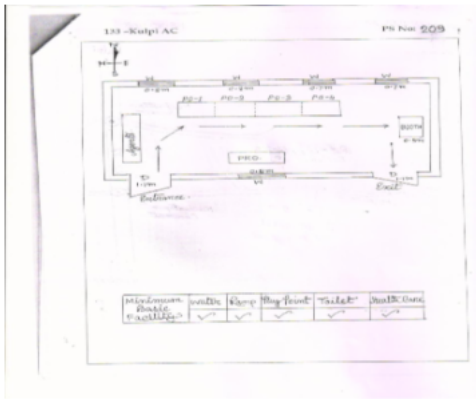

নির্বাচক নিবন্ধন আধিকারিকের স্বাক্ষর

Nazri Naksha

Google Map View

Polling Station Building Front View

Polling Station Front View

Cad View

Key MAP View

1 নাম : পৌতম আড়ি পিতার নাম: শ্যামাপদ আড়ি বাড়ির নং : n0155 বয়স : 46 লিঙ্গ : পুরুষ	DQP2381465 ফটো উপলব্ধ	2 নাম : রুমা আড়ি স্বামীর নাম: পাঁচু আড়ি বাড়ির নং : n0155 বয়স : 51 লিঙ্গ : মহিলা	WB/16/124/438180 ফটো উপলব্ধ	3 নাম : পাঁচু আড়ি পিতার নাম: শ্যামাপদ আড়ি বাড়ির নং : n0155 বয়স : 49 লিঙ্গ : পুরুষ	WB/16/124/438233 ফটো উপলব্ধ
4 নাম : বাসন্তী আড়ি স্বামীর নাম: উত্তম আড়ি বাড়ির নং : n0155 বয়স : 44 লিঙ্গ : মহিলা	DQP2381457 ফটো উপলব্ধ	5 নাম : উত্তম আড়ি পিতার নাম: শ্যামাপদ আড়ি বাড়ির নং : n0155 বয়স : 49 লিঙ্গ : পুরুষ	WB/16/124/438216 ফটো উপলব্ধ	6 নাম : সুকুমার আড়ি পিতার নাম: সমর আড়ি বাড়ির নং : n0155 বয়স : 31 লিঙ্গ : পুরুষ	RUN1355338 ফটো উপলব্ধ
7 নাম : রাজকুমার আড়ি পিতার নাম: সমর আড়ি বাড়ির নং : n0155 বয়স : 35 লিঙ্গ : পুরুষ	RUN1224187 ফটো উপলব্ধ	8 নাম : মালতী আড়ি স্বামীর নাম: সমর আড়ি বাড়ির নং : n0155 বয়স : 56 লিঙ্গ : মহিলা	WB/16/124/438181 ফটো উপলব্ধ	9 নাম : রমেন আড়ি পিতার নাম: অমর আড়ি বাড়ির নং : n0155 বয়স : 38 লিঙ্গ : পুরুষ	RUN1150325 ফটো উপলব্ধ
10 নাম : মামনি আড়ি স্বামীর নাম: অপু আড়ি বাড়ির নং : n0155 বয়স : 37 লিঙ্গ : মহিলা	RUN1223999 ফটো উপলব্ধ	11 নাম : মাধবী আড়ি স্বামীর নাম: অমর আড়ি বাড়ির নং : n0155 বয়স : 61 লিঙ্গ : মহিলা	WB/16/124/438176 ফটো উপলব্ধ	12 নাম : অমর আড়ি পিতার নাম: শ্যামাপদ আড়ি বাড়ির নং : n0155 বয়স : 69 লিঙ্গ : পুরুষ	WB/16/124/438379 ফটো উপলব্ধ
13 নাম : ধরিত্রী আড়ি স্বামীর নাম: মিন্টু আড়ি বাড়ির নং : n0155 বয়স : 32 লিঙ্গ : মহিলা	RUN1355247 ফটো উপলব্ধ	14 নাম : মিন্টু আড়ি মায়ের নাম: আরতি আড়ি বাড়ির নং : n0155 বয়স : 38 লিঙ্গ : পুরুষ	RUN1150556 ফটো উপলব্ধ	15 নাম : আরতি আড়ি স্বামীর নাম: শ্যামাপদ আড়ি বাড়ির নং : n0155 বয়স : 91 লিঙ্গ : মহিলা	DQP2578375 ফটো উপলব্ধ
16 নাম : কাজলবালা আড়ি স্বামীর নাম: কর্ণধর আড়ি বাড়ির নং : n0133 বয়স : 49 লিঙ্গ : মহিলা	WB/16/124/438178 ফটো উপলব্ধ	17 নাম : বাবুসোনা আড়ি পিতার নাম: কিংকর আড়ি বাড়ির নং : n0122 বয়স : 28 লিঙ্গ : পুরুষ	RUN1708809 ফটো উপলব্ধ	18 নাম : রাজেশ আড়ি পিতার নাম: শংকর আড়ি বাড়ির নং : n0122 বয়স : 28 লিঙ্গ : পুরুষ	RUN1708627 ফটো উপলব্ধ
19 নাম : নন্দদুলাল আড়ি পিতার নাম: নারায়ন আড়ি বাড়ির নং : n0100 বয়স : 28 লিঙ্গ : পুরুষ	RUN1708536 ফটো উপলব্ধ	20 নাম : রবি আড়ি পিতার নাম: সুধা আড়ি বাড়ির নং : n0119 বয়স : 30 লিঙ্গ : পুরুষ	RUN1630870 ফটো উপলব্ধ	21 নাম : বন্দনা আড়ি স্বামীর নাম: সুদীপ আড়ি বাড়ির নং : n0155 বয়স : 32 লিঙ্গ : মহিলা	RUN1630862 ফটো উপলব্ধ
22 নাম : প্রদীপ আড়ি পিতার নাম: পাঁচু আড়ি বাড়ির নং : n0155 বয়স : 28 লিঙ্গ : পুরুষ	RUN1630797 ফটো উপলব্ধ	23 নাম : সুদীপ আড়ি পিতার নাম: পাঁচু আড়ি বাড়ির নং : n0155 বয়স : 31 লিঙ্গ : পুরুষ	RUN1630813 ফটো উপলব্ধ	24 নাম : লক্ষী হালদার স্বামীর নাম: নিতাই হালদার বাড়ির নং : n0117 বয়স : 40 লিঙ্গ : মহিলা	RUN1630763 ফটো উপলব্ধ
25 নাম : নিতাই হালদার পিতার নাম: নকুল হালদার বাড়ির নং : n0117 বয়স : 46 লিঙ্গ : পুরুষ	RUN1630755 ফটো উপলব্ধ	26 নাম : রাজু আড়ি পিতার নাম: কিংকর আড়ি বাড়ির নং : n0122 বয়স : 32 লিঙ্গ : পুরুষ	RUN1630664 ফটো উপলব্ধ	27 নাম : অনিমেঘ আড়ি পিতার নাম: পঞ্চরাম আড়ি বাড়ির নং : n0117 বয়স : 34 লিঙ্গ : পুরুষ	RUN1224179 ফটো উপলব্ধ
28 নাম : চন্দনা আড়ি স্বামীর নাম: পালান আড়ি বাড়ির নং : n0117 বয়স : 46 লিঙ্গ : মহিলা	DQP2381564 ফটো উপলব্ধ	29 নাম : পালান আড়ি পিতার নাম: নকুল আড়ি বাড়ির নং : n0117 বয়স : 48 লিঙ্গ : পুরুষ	DQP1464601 ফটো উপলব্ধ	30 নাম : বেহুলা আড়ি স্বামীর নাম: ধনঞ্জয় আড়ি বাড়ির নং : n0117 বয়স : 50 লিঙ্গ : মহিলা	WB/16/124/438617 ফটো উপলব্ধ