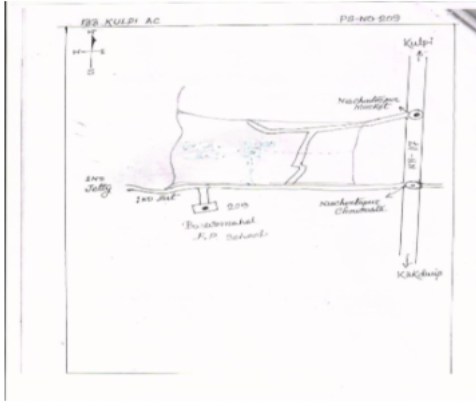

Nazri Naksha