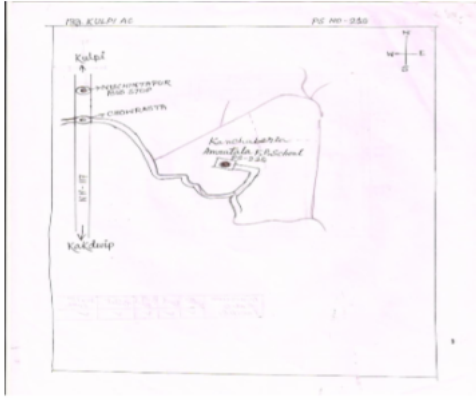

Nazri Naksha