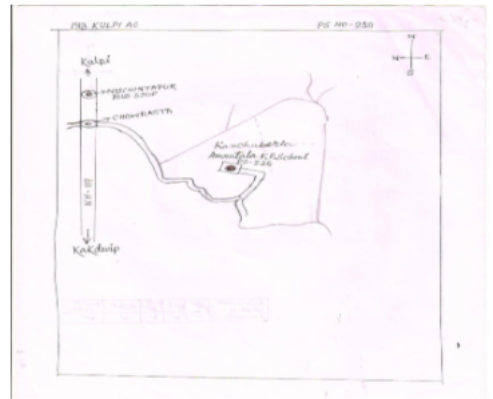

Key MAP View