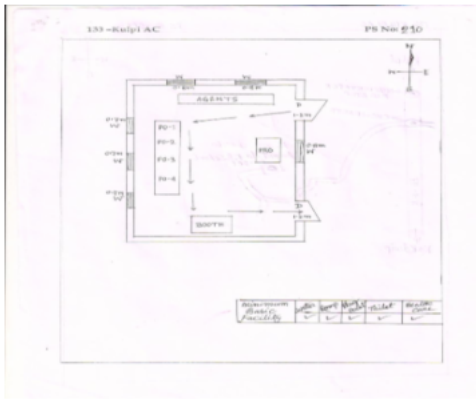

নির্বাচক নিবন্ধন আধিকারিকের স্বাক্ষর

Nazri Naksha

Google Map View

Polling Station Building Front View

Polling Station Front View

Cad View

Key MAP View

1 নাম : কনকলতা কপাট স্বামীর নাম: গোবিন্দ কপাট বাড়ির নং : n0193 বয়স : 33 লিঙ্গ : মহিলা	RUN1151992 ফটো উপলব্ধ	2 নাম : আল্পনা কপাট মাইতি স্বামীর নাম: গৌরান্দ্র কপাট বাড়ির নং : n0226 বয়স : 29 লিঙ্গ : মহিলা	RUN1777887 ফটো উপলব্ধ	3 নাম : মিনতী কুমার স্বামীর নাম: সুরথ কুমার বাড়ির নং : n0046 বয়স : 48 লিঙ্গ : মহিলা	DQP2384899 ফটো উপলব্ধ
4 নাম : চন্দনা কুমার মন্ডল স্বামীর নাম: সঞ্জয় কুমার মন্ডল বাড়ির নং : N0046 বয়স : 39 লিঙ্গ : মহিলা	RUN2025583 ফটো উপলব্ধ	5 নাম : সঞ্জয় কুমার পিতার নাম: বাদল কুমার বাড়ির নং : N0046 বয়স : 42 লিঙ্গ : পুরুষ	RUN2025674 ফটো উপলব্ধ	6 নাম : সুরথ কুমার পিতার নাম: বাদল কুমার বাড়ির নং : n0046 বয়স : 50 লিঙ্গ : পুরুষ	DQP2384881 ফটো উপলব্ধ
7 নাম : সন্ধ্যা কুমার স্বামীর নাম: বাদল কুমার বাড়ির নং : n0046 বয়স : 66 লিঙ্গ : মহিলা	WB/16/124/447465 ফটো উপলব্ধ	8 নাম : সুদীপ কোটাল পিতার নাম: অনিল কোটাল বাড়ির নং : n0068 বয়স : 24 লিঙ্গ : পুরুষ	RUN2025385 ফটো উপলব্ধ	9 নাম : দেবাশিষ খাঁ পিতার নাম: পরিমল খাঁ বাড়ির নং : n0084 বয়স : 31 লিঙ্গ : পুরুষ	RUN1355767 ফটো উপলব্ধ
10 নাম : অসীমা খান স্বামীর নাম: একাদসী খান বাড়ির নং : N0093 বয়স : 46 লিঙ্গ : মহিলা	RUN2025468 ফটো উপলব্ধ	11 নাম : সুমিত্রা খান স্বামীর নাম: বিপ্লব খান বাড়ির নং : n0231 বয়স : 31 লিঙ্গ : মহিলা	RUN1459353 ফটো উপলব্ধ	12 নাম : শায়ন গুছাইত পিতার নাম: স্বপন গুছাইত বাড়ির নং : N00154 বয়স : 24 লিঙ্গ : পুরুষ	RUN2025807 ফটো উপলব্ধ
13 নাম : আশিষ গুছাইত পিতার নাম: সজীত গুছাইত বাড়ির নং : N125 বয়স : 24 লিঙ্গ : পুরুষ	RUN2025781 ফটো উপলব্ধ	14 নাম : প্রীতম গুছাইত পিতার নাম: বুদ্ধেশ্বর গুছাইত বাড়ির নং : এন0152 বয়স : 23 লিঙ্গ : পুরুষ	RUN2130607 ফটো উপলব্ধ	15 নাম : রুমা গায়েন স্বামীর নাম: জলধর গায়েন বাড়ির নং : n0057 বয়স : 29 লিঙ্গ : মহিলা	RUN1544733 ফটো উপলব্ধ
16 নাম : জলধর গায়েন পিতার নাম: মানিক গায়েন বাড়ির নং : n0057 বয়স : 34 লিঙ্গ : পুরুষ	RUN1078492 ফটো উপলব্ধ	17 নাম : ডলি গায়েন স্বামীর নাম: মানিক গায়েন বাড়ির নং : n0056 বয়স : 58 লিঙ্গ : মহিলা	DQP2385896 ফটো উপলব্ধ	18 নাম : সুস্মিতা ঘাটা দলুই স্বামীর নাম: গৌরান্দ্র দলুই বাড়ির নং : কচুবেড়িয়া বয়স : 27 লিঙ্গ : মহিলা	WIK1988534 ফটো উপলব্ধ
19 নাম : সুদীপা গায়েন পিতার নাম: সুশান্ত গায়েন বাড়ির নং : এন0129 বয়স : 33 লিঙ্গ : মহিলা	RUN1222439 ফটো উপলব্ধ	20 নাম : নরেন জয়রাজ পিতার নাম: নন্দলাল জয়রাজ বাড়ির নং : n0041 বয়স : 87 লিঙ্গ : পুরুষ	DQP2579688 ফটো উপলব্ধ	21 নাম : চন্দনা জয়রাজ স্বামীর নাম: মিলন জয়রাজ বাড়ির নং : n0041 বয়স : 47 লিঙ্গ : মহিলা	DQP2727808 ফটো উপলব্ধ
22 নাম : মিলন জয়রাজ পিতার নাম: নরেন্দ্র নাথ জয়রাজ বাড়ির নং : n0041 বয়স : 52 লিঙ্গ : পুরুষ	DQP2384915 ফটো উপলব্ধ	23 নাম : কবিতা জয়রাজ স্বামীর নাম: নরেন জয়রাজ বাড়ির নং : n0041 বয়স : 38 লিঙ্গ : মহিলা	RUN0842120 ফটো উপলব্ধ	24 নাম : অরবিন্দ জয়রাজ পিতার নাম: নরেন জয়রাজ বাড়ির নং : n0041 বয়স : 50 লিঙ্গ : পুরুষ	WB/16/124/447303 ফটো উপলব্ধ
25 নাম : ধনঞ্জয় দলুই পিতার নাম: দুরন্ত কুমার দলুই বাড়ির নং : n0211 বয়স : 26 লিঙ্গ : পুরুষ	RUN1777747 ফটো উপলব্ধ	26 নাম : সমীর দলুই পিতার নাম: মহাদেব দলুই বাড়ির নং : n0218 বয়স : 36 লিঙ্গ : পুরুষ	RUN1777812 ফটো উপলব্ধ	27 নাম : রামপদ দলুই পিতার নাম: পুলিনচন্দ্র দলুই বাড়ির নং : n0011 বয়স : 54 লিঙ্গ : পুরুষ	DQP1548742 ফটো উপলব্ধ
28 নাম : তাপসী (সরদার) ধাড়া স্বামীর নাম: রাকেশ ধাড়া বাড়ির নং : n0058 বয়স : 36 লিঙ্গ : মহিলা	DQP2737567 ফটো উপলব্ধ	29 নাম : মলয় দোলুই পিতার নাম: কিংকর দোলুই বাড়ির নং : এন001 বয়স : 21 লিঙ্গ : পুরুষ	RUN2254720 ফটো উপলব্ধ	30 নাম : অনিল দলুই পিতার নাম: শক্তি দলুই বাড়ির নং : এন010 বয়স : 23 লিঙ্গ : পুরুষ	RUN2130581 ফটো উপলব্ধ