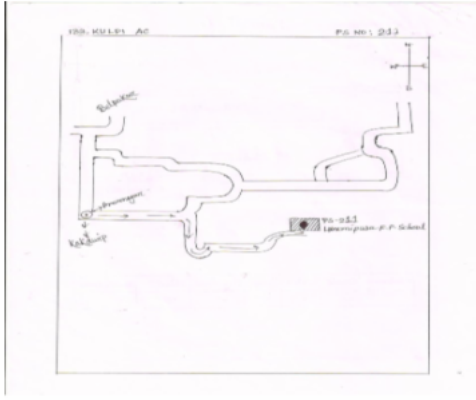

Nazri Naksha