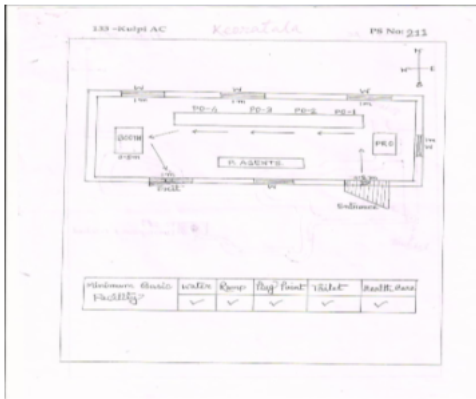

নির্বাচক নিবন্ধন আধিকারিকের স্বাক্ষর

Nazri Naksha

Google Map View

Polling Station Building Front View

Polling Station Front View

Cad View

Key MAP View

বিধানসভা নির্বাচনক্ষেত্রের নং, নাম : 133-কুলপি
ভাগ নং, নাম : 1-লক্ষীপাশা (পাত্র, হালদার, নক্ষর ও চক্রবর্তী পাড়া)