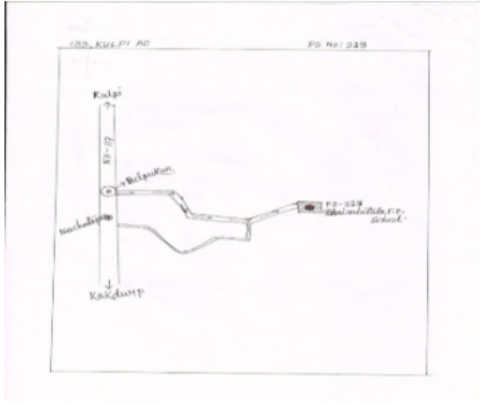

Nazri Naksha