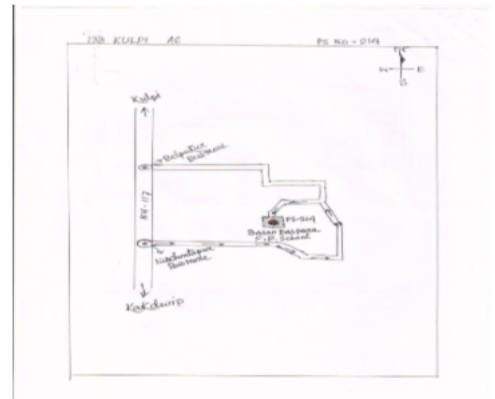

নির্বাচক নিবন্ধন আধিকারিকের স্বাক্ষর

Nazri Naksha

Google Map View

Polling Station Building Front View

Polling Station Front View

Cad View

Key MAP View

1 নাম : উত্তম গায়েন পিতার নাম: ভক্ত গায়েন বাড়ির নং : n0097 বয়স : 38 লিঙ্গ : পুরুষ	RUN1546175 ফটো উপলব্ধ	2 নাম : তাপসী গায়েন স্বামীর নাম: উত্তম গায়েন বাড়ির নং : n0098 বয়স : 39 লিঙ্গ : মহিলা	RUN1546183 ফটো উপলব্ধ	3 নাম : অমরেন্দ্রনাথ ঘোষ পিতার নাম: জ্যোতিশ ঘোষ বাড়ির নং : n0071 বয়স : 59 লিঙ্গ : পুরুষ	WB/16/124/531128 ফটো উপলব্ধ
4 নাম : দীপঙ্কর ঘোষ পিতার নাম: রনদেব ঘোষ বাড়ির নং : n0073 বয়স : 41 লিঙ্গ : পুরুষ	DQP2421238 ফটো উপলব্ধ	5 নাম : সূচিত্রা ঘোষ স্বামীর নাম: রনদেব ঘোষ বাড়ির নং : n0073 বয়স : 59 লিঙ্গ : মহিলা	WB/16/124/531690 ফটো উপলব্ধ	6 নাম : রনদেব ঘোষ পিতার নাম: বসন্ত ঘোষ বাড়ির নং : n0073 বয়স : 63 লিঙ্গ : পুরুষ	WB/16/124/531614 ফটো উপলব্ধ
7 নাম : মহাদেব ঘোষ পিতার নাম: বসন্ত ঘোষ বাড়ির নং : n0072 বয়স : 72 লিঙ্গ : পুরুষ	WB/16/124/531716 ফটো উপলব্ধ	8 নাম : টুঙ্গা ঘোষ স্বামীর নাম: মনীন্দ্র নাথ ঘোষ বাড়ির নং : n0071 বয়স : 41 লিঙ্গ : মহিলা	DQP2421212 ফটো উপলব্ধ	9 নাম : চন্দনারানী ঘোষ স্বামীর নাম: অমরেন্দ্র ঘোষ বাড়ির নং : n0071 বয়স : 50 লিঙ্গ : মহিলা	WB/16/124/531776 ফটো উপলব্ধ
10 নাম : রাহুল ঘোষ পিতার নাম: সমরেন্দ্র ঘোষ বাড়ির নং : n0071 বয়স : 31 লিঙ্গ : পুরুষ	RUN1463868 ফটো উপলব্ধ	11 নাম : জয়শ্রী ঘোষ স্বামীর নাম: দীপেন্দ্রনাথ ঘোষ বাড়ির নং : n0071 বয়স : 41 লিঙ্গ : মহিলা	DQP2421204 ফটো উপলব্ধ	12 নাম : দীপেন্দ্রনাথ ঘোষ পিতার নাম: জ্যোতিশ ঘোষ বাড়ির নং : n0071 বয়স : 56 লিঙ্গ : পুরুষ	WB/16/124/531383 ফটো উপলব্ধ
13 নাম : মনীন্দ্রনাথ ঘোষ পিতার নাম: জ্যোতিশ ঘোষ বাড়ির নং : n0071 বয়স : 58 লিঙ্গ : পুরুষ	WB/16/124/531065 ফটো উপলব্ধ	14 নাম : রীতা রানী ঘোষ স্বামীর নাম: সমরেন্দ্র ঘোষ বাড়ির নং : n0071 বয়স : 59 লিঙ্গ : মহিলা	RUN1988567 ফটো উপলব্ধ	15 নাম : অশোক ঘোষ পিতার নাম: অমরেন্দ্র ঘোষ বাড়ির নং : n0071 বয়স : 30 লিঙ্গ : পুরুষ	RUN1463850 ফটো উপলব্ধ
16 নাম : মুনমুন ঘোষ স্বামীর নাম: ভোলানাথ ঘোষ বাড়ির নং : n0102 বয়স : 29 লিঙ্গ : মহিলা	RUN1501782 ফটো উপলব্ধ	17 নাম : ভোলানাথ ঘোষ পিতার নাম: মহাদেব ঘোষ বাড়ির নং : n0072 বয়স : 38 লিঙ্গ : পুরুষ	DQP2496693 ফটো উপলব্ধ	18 নাম : সীমা ঘোষ(কামার) স্বামীর নাম: দীপঙ্কর ঘোষ বাড়ির নং : n0073 বয়স : 30 লিঙ্গ : মহিলা	RUN1632306 ফটো উপলব্ধ
19 নাম : সন্ধ্যারানী ঘোষ স্বামীর নাম: মহাদেব ঘোষ বাড়ির নং : n0072 বয়স : 70 লিঙ্গ : মহিলা	WB/16/124/531715 ফটো উপলব্ধ	20 নাম : রিয়া ঘোষ পিতার নাম: দীপেন্দ্র নাথ ঘোষ বাড়ির নং : এন0071 বয়স : 22 লিঙ্গ : মহিলা	RUN2190791 ফটো উপলব্ধ	21 নাম : মহেশ নিয়োগী পিতার নাম: বিমল নিয়োগী বাড়ির নং : n0001 বয়স : 39 লিঙ্গ : পুরুষ	DQP2496594 ফটো উপলব্ধ
22 নাম : তৃষ্ণা নাইয়া স্বামীর নাম: পুষ্পেন্দ্র নাইয়া বাড়ির নং : এন0001 বয়স : 23 লিঙ্গ : মহিলা	RUN2105872 ফটো উপলব্ধ	23 নাম : সুদীপ নাইয়া পিতার নাম: সুকুমার নাইয়া বাড়ির নং : এন0001 বয়স : 22 লিঙ্গ : পুরুষ	RUN2190056 ফটো উপলব্ধ	24 নাম : সুপ্রীতি নাইয়া স্বামীর নাম: অমর নাইয়া বাড়ির নং : এন0062 বয়স : 33 লিঙ্গ : মহিলা	RUN1801844 ফটো উপলব্ধ
25 নাম : রবীন নাইয়া পিতার নাম: ফটিক নাইয়া বাড়ির নং : এন0050 বয়স : 27 লিঙ্গ : পুরুষ	RUN1833946 ফটো উপলব্ধ	26 নাম : সুস্মিতা নাইয়া স্বামীর নাম: বাপন নাইয়া বাড়ির নং : n0061 বয়স : 27 লিঙ্গ : মহিলা	RUN1710722 ফটো উপলব্ধ	27 নাম : সৌরভ নাইয়া পিতার নাম: সমীর নাইয়া বাড়ির নং : n0037 বয়স : 28 লিঙ্গ : পুরুষ	RUN1632322 ফটো উপলব্ধ
28 নাম : সনাতন নাইয়া পিতার নাম: নাদুরাম নাইয়া বাড়ির নং : n0047 বয়স : 32 লিঙ্গ : পুরুষ	RUN1632330 ফটো উপলব্ধ	29 নাম : গণেশ নাইয়া পিতার নাম: সুকুমার নাইয়া বাড়ির নং : এন0001 বয়স : 25 লিঙ্গ : পুরুষ	RUN1814839 ফটো উপলব্ধ	30 নাম : মনিমালা নাইয়া(সরদার) স্বামীর নাম: প্রসেনজিৎ নাইয়া বাড়ির নং : n0053 বয়স : 30 লিঙ্গ : মহিলা	RUN1632421 ফটো উপলব্ধ