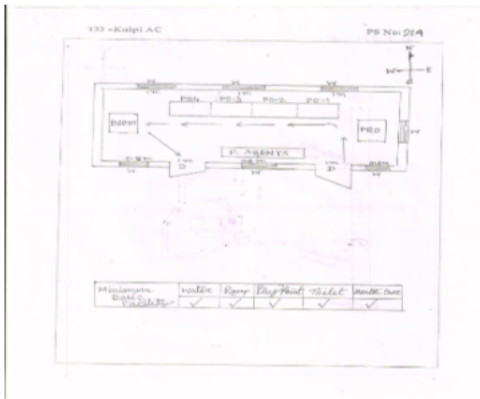

নির্বাচক নিবন্ধন আধিকারিকের স্বাক্ষর

Nazri Naksha

Google Map View

Polling Station Building Front View

Polling Station Front View

Cad View

Key MAP View

1 নাম : উত্তম গায়েন পিতার নাম: ভক্ত গায়েন বাড়ির নং : n0097 বয়স : 38 লিঙ্গ : পুরুষ	RUN1546175 ফটো উপলব্ধ	2 নাম : তাপসী গায়েন স্বামীর নাম: উত্তম গায়েন বাড়ির নং : n0098 বয়স : 39 লিঙ্গ : মহিলা	RUN1546183 ফটো উপলব্ধ	3 নাম : অমরেন্দ্রনাথ ঘোষ পিতার নাম: জ্যোতিশ ঘোষ বাড়ির নং : n0071 বয়স : 59 লিঙ্গ : পুরুষ	WB/16/124/531128 ফটো উপলব্ধ
4 নাম : দীপঙ্কর ঘোষ পিতার নাম: রনদেব ঘোষ বাড়ির নং : n0073 বয়স : 41 লিঙ্গ : পুরুষ	DQP2421238 ফটো উপলব্ধ	5 নাম : সূচিত্রা ঘোষ স্বামীর নাম: রনদেব ঘোষ বাড়ির নং : n0073 বয়স : 59 লিঙ্গ : মহিলা	WB/16/124/531690 ফটো উপলব্ধ	6 নাম : রনদেব ঘোষ পিতার নাম: বসন্ত ঘোষ বাড়ির নং : n0073 বয়স : 63 লিঙ্গ : পুরুষ	WB/16/124/531614 ফটো উপলব্ধ
7 নাম : মহাদেব ঘোষ পিতার নাম: বসন্ত ঘোষ বাড়ির নং : n0072 বয়স : 72 লিঙ্গ : পুরুষ	WB/16/124/531716 ফটো উপলব্ধ	8 নাম : টুঙ্গা ঘোষ স্বামীর নাম: মনীন্দ্র নাথ ঘোষ বাড়ির নং : n0071 বয়স : 41 লিঙ্গ : মহিলা	DQP2421212 ফটো উপলব্ধ	9 নাম : চন্দনারানী ঘোষ স্বামীর নাম: অমরেন্দ্র ঘোষ বাড়ির নং : n0071 বয়স : 50 লিঙ্গ : মহিলা	WB/16/124/531776 ফটো উপলব্ধ
10 নাম : রাহুল ঘোষ পিতার নাম: সমরেন্দ্র ঘোষ বাড়ির নং : n0071 বয়স : 31 লিঙ্গ : পুরুষ	RUN1463868 ফটো উপলব্ধ	11 নাম : জয়শ্রী ঘোষ স্বামীর নাম: দীপেন্দ্রনাথ ঘোষ বাড়ির নং : n0071 বয়স : 41 লিঙ্গ : মহিলা	DQP2421204 ফটো উপলব্ধ	12 নাম : দীপেন্দ্রনাথ ঘোষ পিতার নাম: জ্যোতিশ ঘোষ বাড়ির নং : n0071 বয়স : 56 লিঙ্গ : পুরুষ	WB/16/124/531383 ফটো উপলব্ধ
13 নাম : মনীন্দ্রনাথ ঘোষ পিতার নাম: জ্যোতিশ ঘোষ বাড়ির নং : n0071 বয়স : 58 লিঙ্গ : পুরুষ	WB/16/124/531065 ফটো উপলব্ধ	14 নাম : রীতা রানী ঘোষ স্বামীর নাম: সমরেন্দ্র ঘোষ বাড়ির নং : n0071 বয়স : 59 লিঙ্গ : মহিলা	RUN1988567 ফটো উপলব্ধ	15 নাম : অশোক ঘোষ পিতার নাম: অমরেন্দ্র ঘোষ বাড়ির নং : n0071 বয়স : 30 লিঙ্গ : পুরুষ	RUN1463850 ফটো উপলব্ধ
16 নাম : মুনমুন ঘোষ স্বামীর নাম: ভোলানাথ ঘোষ বাড়ির নং : n0102 বয়স : 29 লিঙ্গ : মহিলা	RUN1501782 ফটো উপলব্ধ	17 নাম : ভোলানাথ ঘোষ পিতার নাম: মহাদেব ঘোষ বাড়ির নং : n0072 বয়স : 38 লিঙ্গ : পুরুষ	DQP2496693 ফটো উপলব্ধ	18 নাম : সীমা ঘোষ(কামার) স্বামীর নাম: দীপঙ্কর ঘোষ বাড়ির নং : n0073 বয়স : 30 লিঙ্গ : মহিলা	RUN1632306 ফটো উপলব্ধ
19 নাম : সন্ধ্যারানী ঘোষ স্বামীর নাম: মহাদেব ঘোষ বাড়ির নং : n0072 বয়স : 70 লিঙ্গ : মহিলা	WB/16/124/531715 ফটো উপলব্ধ	20 নাম : রিয়া ঘোষ পিতার নাম: দীপেন্দ্র নাথ ঘোষ বাড়ির নং : এন0071 বয়স : 22 লিঙ্গ : মহিলা	RUN2190791 ফটো উপলব্ধ	21 নাম : মহেশ নিয়োগী পিতার নাম: বিমল নিয়োগী বাড়ির নং : n0001 বয়স : 39 লিঙ্গ : পুরুষ	DQP2496594 ফটো উপলব্ধ
22 নাম : তৃষ্ণা নাইয়া স্বামীর নাম: পুষ্পেন্দ্র নাইয়া বাড়ির নং : এন0001 বয়স : 23 লিঙ্গ : মহিলা	RUN2105872 ফটো উপলব্ধ	23 নাম : সুদীপ নাইয়া পিতার নাম: সুকুমার নাইয়া বাড়ির নং : এন0001 বয়স : 22 লিঙ্গ : পুরুষ	RUN2190056 ফটো উপলব্ধ	24 নাম : সুপ্রীতি নাইয়া স্বামীর নাম: অমর নাইয়া বাড়ির নং : এন0062 বয়স : 33 লিঙ্গ : মহিলা	RUN1801844 ফটো উপলব্ধ
25 নাম : রবীন নাইয়া পিতার নাম: ফটিক নাইয়া বাড়ির নং : এন0050 বয়স : 27 লিঙ্গ : পুরুষ	RUN1833946 ফটো উপলব্ধ	26 নাম : সুস্মিতা নাইয়া স্বামীর নাম: বাপন নাইয়া বাড়ির নং : n0061 বয়স : 27 লিঙ্গ : মহিলা	RUN1710722 ফটো উপলব্ধ	27 নাম : সৌরভ নাইয়া পিতার নাম: সমীর নাইয়া বাড়ির নং : n0037 বয়স : 28 লিঙ্গ : পুরুষ	RUN1632322 ফটো উপলব্ধ
28 নাম : সনাতন নাইয়া পিতার নাম: নাদুরাম নাইয়া বাড়ির নং : n0047 বয়স : 32 লিঙ্গ : পুরুষ	RUN1632330 ফটো উপলব্ধ	29 নাম : গণেশ নাইয়া পিতার নাম: সুকুমার নাইয়া বাড়ির নং : এন0001 বয়স : 25 লিঙ্গ : পুরুষ	RUN1814839 ফটো উপলব্ধ	30 নাম : মনিমালা নাইয়া(সরদার) স্বামীর নাম: প্রসেনজিৎ নাইয়া বাড়ির নং : n0053 বয়স : 30 লিঙ্গ : মহিলা	RUN1632421 ফটো উপলব্ধ