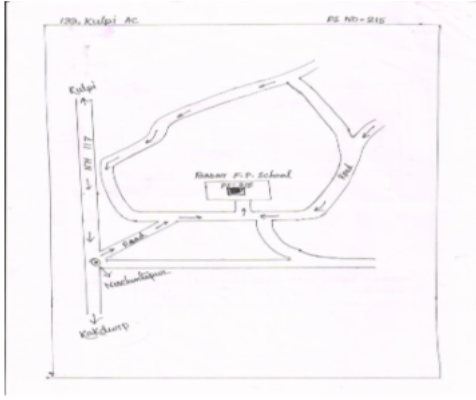

Nazri Naksha