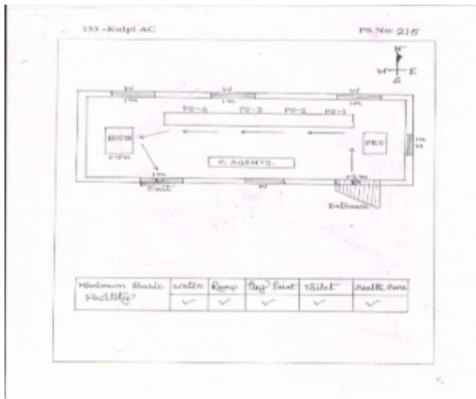

নির্বাচক নিবন্ধন আধিকারিকের স্বাক্ষর

Nazri Naksha

Google Map View

Polling Station Building Front View

Polling Station Front View

Cad View

Key MAP View

1 নাম : বিপ্লব বাগ পিতার নাম: কানাইলাল বাগ বাড়ির নং : n0172 বয়স : 39 লিঙ্গ : পুরুষ	DQP2737393 ফটো উপলব্ধ	2 নাম : নিতিশ আদক পিতার নাম: উত্তম আদক বাড়ির নং : এন0060 বয়স : 23 লিঙ্গ : পুরুষ	RUN2106110 ফটো উপলব্ধ	3 নাম : দোলন চক্রবর্তী স্বামীর নাম: রাজু চক্রবর্তী বাড়ির নং : এন0044 বয়স : 26 লিঙ্গ : মহিলা	RUN2106136 ফটো উপলব্ধ
4 নাম : রূপক সরদার পিতার নাম: পরিতোষ সরদার বাড়ির নং : এন0158 বয়স : 23 লিঙ্গ : পুরুষ	RUN2106102 ফটো উপলব্ধ	5 নাম : নিরুপমা চক্রবর্তী স্বামীর নাম: নিমাই চক্রবর্তী বাড়ির নং : এন0000 বয়স : 34 লিঙ্গ : মহিলা	RUN2106128 ফটো উপলব্ধ	6 নাম : অনুপমা আদক স্বামীর নাম: শোকণ আদক বাড়ির নং : এন0119 বয়স : 23 লিঙ্গ : মহিলা	RUN2106086 ফটো উপলব্ধ
7 নাম : মল্লিকা আদক স্বামীর নাম: প্রদ্যুত আদক বাড়ির নং : এন0129 বয়স : 25 লিঙ্গ : মহিলা	RUN2106094 ফটো উপলব্ধ	8 নাম : শুভংকরী ঘোড়াই স্বামীর নাম: পবিত্র ঘোড়াই বাড়ির নং : n0008 বয়স : 56 লিঙ্গ : মহিলা	WB/16/124/531348 ফটো উপলব্ধ	9 নাম : পবিত্র ঘোড়াই পিতার নাম: জীতেন্দ্র ঘোড়াই বাড়ির নং : n0008 বয়স : 63 লিঙ্গ : পুরুষ	WB/16/124/531258 ফটো উপলব্ধ
10 নাম : নৃপেন বর পিতার নাম: ফনিভূষণ বর বাড়ির নং : এন0008 বয়স : 38 লিঙ্গ : পুরুষ	DQP2479582 ফটো উপলব্ধ	11 নাম : সুপ্রিয় ঘোড়াই পিতার নাম: পবিত্র ঘোড়াই বাড়ির নং : n0008 বয়স : 26 লিঙ্গ : পুরুষ	RUN2028991 ফটো উপলব্ধ	12 নাম : সনকা বর স্বামীর নাম: নৃপেন বর বাড়ির নং : এন0008 বয়স : 39 লিঙ্গ : মহিলা	DQP2598118 ফটো উপলব্ধ
13 নাম : কুন্তলা ঘোড়াই স্বামীর নাম: গোপাল ঘোড়াই বাড়ির নং : n0008 বয়স : 71 লিঙ্গ : মহিলা	WB/16/124/531347 ফটো উপলব্ধ	14 নাম : সুখমা ঘোড়াই পিতার নাম: অরুণ ঘোড়াই বাড়ির নং : এন0050 বয়স : 23 লিঙ্গ : মহিলা	RUN2106003 ফটো উপলব্ধ	15 নাম : নুপুর ঘোষ স্বামীর নাম: নৃপেন্দ্র নাথ ঘোষ বাড়ির নং : n0178 বয়স : 43 লিঙ্গ : মহিলা	DQP2140408 ফটো উপলব্ধ
16 নাম : সুদীপ্ত ঘোষ পিতার নাম: মনু ঘোষ বাড়ির নং : n0113 বয়স : 24 লিঙ্গ : পুরুষ	RUN1944297 ফটো উপলব্ধ	17 নাম : অরিন্দম চক্রবর্তী পিতার নাম: অভিজিৎ চক্রবর্তী বাড়ির নং : এন0150 বয়স : 25 লিঙ্গ : পুরুষ	RUN1812890 ফটো উপলব্ধ	18 নাম : হরিসাধন চক্রবর্তী পিতার নাম: অজিত চক্রবর্তী বাড়ির নং : n0037 বয়স : 56 লিঙ্গ : পুরুষ	WB/16/124/531208 ফটো উপলব্ধ
19 নাম : চন্দন চক্রবর্তী পিতার নাম: হরিসাধন চক্রবর্তী বাড়ির নং : n0037 বয়স : 31 লিঙ্গ : পুরুষ	RUN1357904 ফটো উপলব্ধ	20 নাম : নমিতা চক্রবর্তী স্বামীর নাম: হরিসাধন চক্রবর্তী বাড়ির নং : n0037 বয়স : 53 লিঙ্গ : মহিলা	WB/16/124/531551 ফটো উপলব্ধ	21 নাম : সোমনাথ ঘোড়াই পিতার নাম: পবিত্র ঘোড়াই বাড়ির নং : n0034 বয়স : 30 লিঙ্গ : পুরুষ	RUN1464064 ফটো উপলব্ধ
22 নাম : রামমোহন চক্রবর্তী পিতার নাম: অজিত চক্রবর্তী বাড়ির নং : n0034 বয়স : 59 লিঙ্গ : পুরুষ	WB/16/124/531123 ফটো উপলব্ধ	23 নাম : উমারানী চক্রবর্তী স্বামীর নাম: রঘুনন্দন চক্রবর্তী বাড়ির নং : n0034 বয়স : 56 লিঙ্গ : মহিলা	WB/16/124/531079 ফটো উপলব্ধ	24 নাম : রঘুনন্দন চক্রবর্তী পিতার নাম: অজিত চক্রবর্তী বাড়ির নং : n0034 বয়স : 66 লিঙ্গ : পুরুষ	WB/16/124/531839 ফটো উপলব্ধ
25 নাম : সোমা চক্রবর্তী স্বামীর নাম: চন্দন চক্রবর্তী বাড়ির নং : এন0037 বয়স : 23 লিঙ্গ : মহিলা	RUN2106144 ফটো উপলব্ধ	26 নাম : প্রমেশ পন্ডিড পিতার নাম: সঞ্জয় পন্ডিড বাড়ির নং : n0007 বয়স : 35 লিঙ্গ : পুরুষ	RUN1152511 ফটো উপলব্ধ	27 নাম : কবিতালা পণ্ডিত স্বামীর নাম: সঞ্জয় পণ্ডিত বাড়ির নং : n0007 বয়স : 61 লিঙ্গ : মহিলা	WB/16/124/531378 ফটো উপলব্ধ
28 নাম : শিব শঙ্কর পন্ডিড মায়ের নাম: কবিতা পন্ডিড বাড়ির নং : n0007 বয়স : 34 লিঙ্গ : পুরুষ	RUN1080555 ফটো উপলব্ধ	29 নাম : যতীন্দ্র নাথ পন্ডিড পিতার নাম: সঞ্জয় পন্ডিড বাড়ির নং : n0007 বয়স : 30 লিঙ্গ : পুরুষ	RUN1464072 ফটো উপলব্ধ	30 নাম : সৌমিলি পূলে পিতার নাম: মিহির পূলে বাড়ির নং : এন0156 বয়স : 23 লিঙ্গ : মহিলা	RUN2106052 ফটো উপলব্ধ