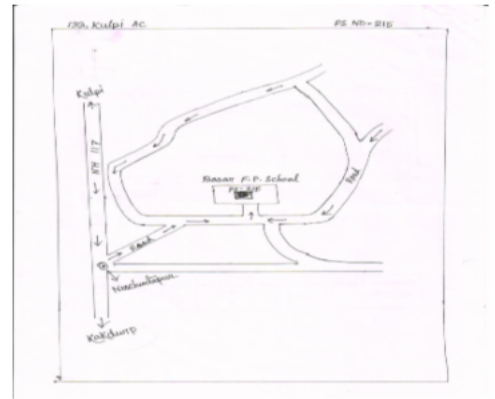

নির্বাচক নিবন্ধন আধিকারিকের স্বাক্ষর

Nazri Naksha

Google Map View

Polling Station Building Front View

Polling Station Front View

Cad View

Key MAP View

1 নাম : বিপ্লব বাগ পিতার নাম: কানাইলাল বাগ বাড়ির নং : n0172 বয়স : 39 লিঙ্গ : পুরুষ	DQP2737393 ফটো উপলব্ধ	2 নাম : নিতিশ আদক পিতার নাম: উত্তম আদক বাড়ির নং : এন0060 বয়স : 23 লিঙ্গ : পুরুষ	RUN2106110 ফটো উপলব্ধ	3 নাম : দোলন চক্রবর্তী স্বামীর নাম: রাজু চক্রবর্তী বাড়ির নং : এন0044 বয়স : 26 লিঙ্গ : মহিলা	RUN2106136 ফটো উপলব্ধ
4 নাম : রূপক সরদার পিতার নাম: পরিতোষ সরদার বাড়ির নং : এন0158 বয়স : 23 লিঙ্গ : পুরুষ	RUN2106102 ফটো উপলব্ধ	5 নাম : নিরুপমা চক্রবর্তী স্বামীর নাম: নিমাই চক্রবর্তী বাড়ির নং : এন0000 বয়স : 34 লিঙ্গ : মহিলা	RUN2106128 ফটো উপলব্ধ	6 নাম : অনুপমা আদক স্বামীর নাম: শোকণ আদক বাড়ির নং : এন0119 বয়স : 23 লিঙ্গ : মহিলা	RUN2106086 ফটো উপলব্ধ
7 নাম : মল্লিকা আদক স্বামীর নাম: প্রদ্যুত আদক বাড়ির নং : এন0129 বয়স : 25 লিঙ্গ : মহিলা	RUN2106094 ফটো উপলব্ধ	8 নাম : শুভংকরী ঘোড়াই স্বামীর নাম: পবিত্র ঘোড়াই বাড়ির নং : n0008 বয়স : 56 লিঙ্গ : মহিলা	WB/16/124/531348 ফটো উপলব্ধ	9 নাম : পবিত্র ঘোড়াই পিতার নাম: জীতেন্দ্র ঘোড়াই বাড়ির নং : n0008 বয়স : 63 লিঙ্গ : পুরুষ	WB/16/124/531258 ফটো উপলব্ধ
10 নাম : নৃপেন বর পিতার নাম: ফনিভূষণ বর বাড়ির নং : এন0008 বয়স : 38 লিঙ্গ : পুরুষ	DQP2479582 ফটো উপলব্ধ	11 নাম : সুপ্রিয় ঘোড়াই পিতার নাম: পবিত্র ঘোড়াই বাড়ির নং : n0008 বয়স : 26 লিঙ্গ : পুরুষ	RUN2028991 ফটো উপলব্ধ	12 নাম : সনকা বর স্বামীর নাম: নৃপেন বর বাড়ির নং : এন0008 বয়স : 39 লিঙ্গ : মহিলা	DQP2598118 ফটো উপলব্ধ
13 নাম : কুন্তলা ঘোড়াই স্বামীর নাম: গোপাল ঘোড়াই বাড়ির নং : n0008 বয়স : 71 লিঙ্গ : মহিলা	WB/16/124/531347 ফটো উপলব্ধ	14 নাম : সুখমা ঘোড়াই পিতার নাম: অরুণ ঘোড়াই বাড়ির নং : এন0050 বয়স : 23 লিঙ্গ : মহিলা	RUN2106003 ফটো উপলব্ধ	15 নাম : নুপুর ঘোষ স্বামীর নাম: নৃপেন্দ্র নাথ ঘোষ বাড়ির নং : n0178 বয়স : 43 লিঙ্গ : মহিলা	DQP2140408 ফটো উপলব্ধ
16 নাম : সুদীপ্ত ঘোষ পিতার নাম: মনু ঘোষ বাড়ির নং : n0113 বয়স : 24 লিঙ্গ : পুরুষ	RUN1944297 ফটো উপলব্ধ	17 নাম : অরিন্দম চক্রবর্তী পিতার নাম: অভিজিৎ চক্রবর্তী বাড়ির নং : এন0150 বয়স : 25 লিঙ্গ : পুরুষ	RUN1812890 ফটো উপলব্ধ	18 নাম : হরিসাধন চক্রবর্তী পিতার নাম: অজিত চক্রবর্তী বাড়ির নং : n0037 বয়স : 56 লিঙ্গ : পুরুষ	WB/16/124/531208 ফটো উপলব্ধ
19 নাম : চন্দন চক্রবর্তী পিতার নাম: হরিসাধন চক্রবর্তী বাড়ির নং : n0037 বয়স : 31 লিঙ্গ : পুরুষ	RUN1357904 ফটো উপলব্ধ	20 নাম : নমিতা চক্রবর্তী স্বামীর নাম: হরিসাধন চক্রবর্তী বাড়ির নং : n0037 বয়স : 53 লিঙ্গ : মহিলা	WB/16/124/531551 ফটো উপলব্ধ	21 নাম : সোমনাথ ঘোড়াই পিতার নাম: পবিত্র ঘোড়াই বাড়ির নং : n0034 বয়স : 30 লিঙ্গ : পুরুষ	RUN1464064 ফটো উপলব্ধ
22 নাম : রামমোহন চক্রবর্তী পিতার নাম: অজিত চক্রবর্তী বাড়ির নং : n0034 বয়স : 59 লিঙ্গ : পুরুষ	WB/16/124/531123 ফটো উপলব্ধ	23 নাম : উমারানী চক্রবর্তী স্বামীর নাম: রঘুনন্দন চক্রবর্তী বাড়ির নং : n0034 বয়স : 56 লিঙ্গ : মহিলা	WB/16/124/531079 ফটো উপলব্ধ	24 নাম : রঘুনন্দন চক্রবর্তী পিতার নাম: অজিত চক্রবর্তী বাড়ির নং : n0034 বয়স : 66 লিঙ্গ : পুরুষ	WB/16/124/531839 ফটো উপলব্ধ
25 নাম : সোমা চক্রবর্তী স্বামীর নাম: চন্দন চক্রবর্তী বাড়ির নং : এন0037 বয়স : 23 লিঙ্গ : মহিলা	RUN2106144 ফটো উপলব্ধ	26 নাম : প্রমেশ পন্ডিড পিতার নাম: সঞ্জয় পন্ডিড বাড়ির নং : n0007 বয়স : 35 লিঙ্গ : পুরুষ	RUN1152511 ফটো উপলব্ধ	27 নাম : কবিতালা পণ্ডিত স্বামীর নাম: সঞ্জয় পণ্ডিত বাড়ির নং : n0007 বয়স : 61 লিঙ্গ : মহিলা	WB/16/124/531378 ফটো উপলব্ধ
28 নাম : শিব শঙ্কর পন্ডিড মায়ের নাম: কবিতা পন্ডিড বাড়ির নং : n0007 বয়স : 34 লিঙ্গ : পুরুষ	RUN1080555 ফটো উপলব্ধ	29 নাম : যতীন্দ্র নাথ পন্ডিড পিতার নাম: সঞ্জয় পন্ডিড বাড়ির নং : n0007 বয়স : 30 লিঙ্গ : পুরুষ	RUN1464072 ফটো উপলব্ধ	30 নাম : সৌমিলি পূলে পিতার নাম: মিহির পূলে বাড়ির নং : এন0156 বয়স : 23 লিঙ্গ : মহিলা	RUN2106052 ফটো উপলব্ধ