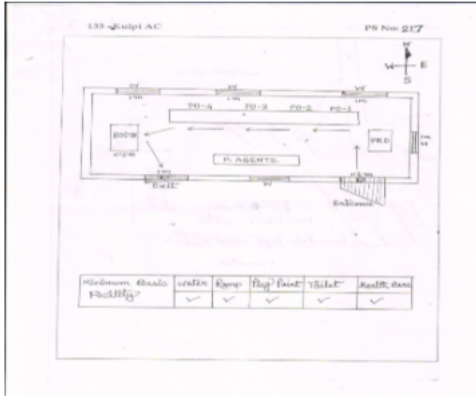

নির্বাচক নিবন্ধন আধিকারিকের স্বাক্ষর

Nazri Naksha

Google Map View

Polling Station Building Front View

Polling Station Front View

Cad View

Key MAP View

বিধানসভা নির্বাচনক্ষেত্রের নং, নাম : 133-কুলপি
ভাগ নং, নাম : 1-কেওড়াতলা বিজলী পাড়া