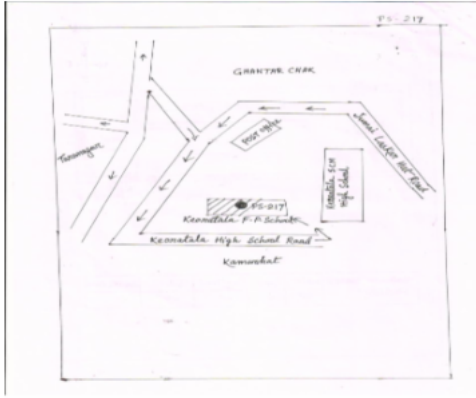

Nazri Naksha