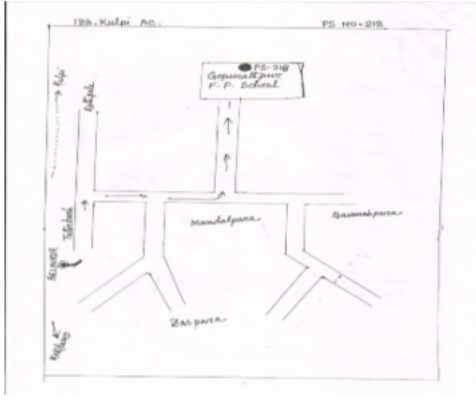

Nazri Naksha