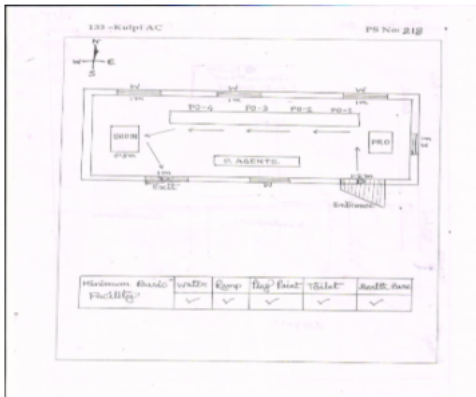

নির্বাচক নিবন্ধন আধিকারিকের স্বাক্ষর

Nazri Naksha

Google Map View

Polling Station Building Front View

Polling Station Front View

Cad View

Key MAP View

বিধানসভা নির্বাচনক্ষেত্রের নং, নাম : 133-কুলপি
ভাগ নং, নাম : 1-গোপীনাথপুর (মণ্ডল হালদার ও বৈষ্ণব পাড়া)