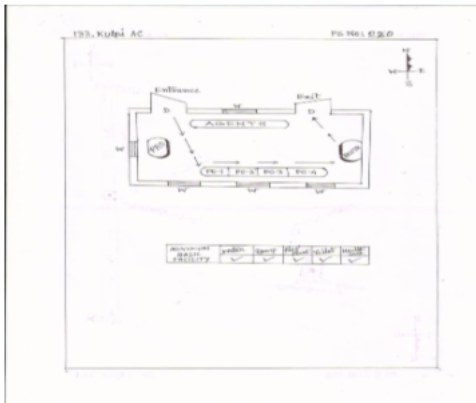

নির্বাচক নিবন্ধন আধিকারিকের স্বাক্ষর

Nazri Naksha

Google Map View

Polling Station Building Front View

Polling Station Front View

Cad View

Key MAP View

1 নাম : বন্দাবন বর্মণ পিতার নাম: সন্তোষ বর্মণ বাড়ির নং : n0070 বয়স : 43 লিঙ্গ : পুরুষ	DQP2739282 ফটো উপলব্ধ	2 নাম : দুর্গা বর্মণ স্বামীর নাম: সন্তোষ বর্মণ বাড়ির নং : এন0070 বয়স : 68 লিঙ্গ : মহিলা	DQP2739308 ফটো উপলব্ধ	3 নাম : রঞ্জিতা (দাস) দলুই স্বামীর নাম: চিন্ময় কান্তি দলুই বাড়ির নং : n0104 বয়স : 46 লিঙ্গ : মহিলা	RUN0824250 ফটো উপলব্ধ
4 নাম : সোমা সিংহ (অধিকারী) স্বামীর নাম: ভজহারি সিংহ বাড়ির নং : এন015 বয়স : 27 লিঙ্গ : মহিলা	RUN1839554 ফটো উপলব্ধ	5 নাম : নেপাল অধিকারী পিতার নাম: নিরাপদ অধিকারী বাড়ির নং : এন001 বয়স : 57 লিঙ্গ : মহিলা	RUN1839638 ফটো উপলব্ধ	6 নাম : কাকলী অধিকারী স্বামীর নাম: শুভজিৎ অধিকারী বাড়ির নং : n0106 বয়স : 30 লিঙ্গ : মহিলা	RUN1469212 ফটো উপলব্ধ
7 নাম : শুভজিৎ অধিকারী পিতার নাম: নেপাল অধিকারী বাড়ির নং : n0098 বয়স : 30 লিঙ্গ : পুরুষ	RUN1779511 ফটো উপলব্ধ	8 নাম : ভদ্রেশ্বর আদক পিতার নাম: কানাইলাল আদক বাড়ির নং : n0006 বয়স : 53 লিঙ্গ : পুরুষ	WB/16/124/543543 ফটো উপলব্ধ	9 নাম : যগেশ্বর আদক পিতার নাম: কানাইলাল আদক বাড়ির নং : n0006 বয়স : 50 লিঙ্গ : পুরুষ	DQP1497130 ফটো উপলব্ধ
10 নাম : রাজেশ্বর আদক পিতার নাম: কানাইলাল আদক বাড়ির নং : n0006 বয়স : 40 লিঙ্গ : পুরুষ	DQP2738482 ফটো উপলব্ধ	11 নাম : সুকান্তা আদক পিতার নাম: ভদ্রেশ্বর আদক বাড়ির নং : এন0006 বয়স : 22 লিঙ্গ : পুরুষ	RUN2151173 ফটো উপলব্ধ	12 নাম : বিলু আদক স্বামীর নাম: রাজেশ্বর আদক বাড়ির নং : n0006 বয়স : 34 লিঙ্গ : মহিলা	RUN1154236 ফটো উপলব্ধ
13 নাম : সুমিত্রা আদক স্বামীর নাম: ভদ্রেশ্বর আদক বাড়ির নং : n0006 বয়স : 46 লিঙ্গ : মহিলা	DQP1384916 ফটো উপলব্ধ	14 নাম : সোনামণী সিংহ স্বামীর নাম: প্রনব সিংহ বাড়ির নং : n0029 বয়স : 28 লিঙ্গ : মহিলা	RUN1634369 ফটো উপলব্ধ	15 নাম : গৌতম সিংহ পিতার নাম: কালীপদ সিংহ বাড়ির নং : n0029 বয়স : 53 লিঙ্গ : পুরুষ	WB/16/124/543362 ফটো উপলব্ধ
16 নাম : মানসী সিংহ স্বামীর নাম: গৌতম সিংহ বাড়ির নং : n0029 বয়স : 45 লিঙ্গ : মহিলা	DQP1497148 ফটো উপলব্ধ	17 নাম : প্রনব সিংহ পিতার নাম: কালীপদ সিংহ বাড়ির নং : n0029 বয়স : 32 লিঙ্গ : পুরুষ	RUN1226935 ফটো উপলব্ধ	18 নাম : নমিতা গায়েন স্বামীর নাম: ভোলানাথ গায়েন বাড়ির নং : n0029 বয়স : 54 লিঙ্গ : মহিলা	DQP0910836 ফটো উপলব্ধ
19 নাম : ভোলানাথ গায়েন পিতার নাম: শুভঙ্কর গায়েন বাড়ির নং : n0029 বয়স : 54 লিঙ্গ : পুরুষ	DQP2592418 ফটো উপলব্ধ	20 নাম : চন্দনা গৌড়ই দলুই স্বামীর নাম: মানবেন্দ্র দলুই বাড়ির নং : এন0 বয়স : 26 লিঙ্গ : মহিলা	WIK1922509 ফটো উপলব্ধ	21 নাম : খনা চাপরাশী পিতার নাম: বসন্ত কুমার চাপরাশী বাড়ির নং : এন00 বয়স : 39 লিঙ্গ : মহিলা	DQP2425825 ফটো উপলব্ধ
22 নাম : রীনা জানা স্বামীর নাম: বিলাস জানা বাড়ির নং : n0097 বয়স : 26 লিঙ্গ : মহিলা	RUN1779503 ফটো উপলব্ধ	23 নাম : সৌম্যজিৎ জানা পিতার নাম: কোহিনুর জানা বাড়ির নং : n0021 বয়স : 24 লিঙ্গ : পুরুষ	RUN1944180 ফটো উপলব্ধ	24 নাম : বালক জানা পিতার নাম: শ্রীপতী জানা বাড়ির নং : n0055 বয়স : 29 লিঙ্গ : পুরুষ	RUN1548049 ফটো উপলব্ধ
25 নাম : পারুল জানা স্বামীর নাম: শ্রীপতি জানা বাড়ির নং : n0055 বয়স : 51 লিঙ্গ : মহিলা	WB/16/124/543513 ফটো উপলব্ধ	26 নাম : শ্রীপতি জানা পিতার নাম: অন্নদা জানা বাড়ির নং : n0055 বয়স : 55 লিঙ্গ : মহিলা	WB/16/124/543514 ফটো উপলব্ধ	27 নাম : বিকাশ দলুই পিতার নাম: ভীম দলুই বাড়ির নং : n0025 বয়স : 30 লিঙ্গ : পুরুষ	RUN1465822 ফটো উপলব্ধ
28 নাম : মালতী জানা স্বামীর নাম: নিমাই জানা বাড়ির নং : n0023 বয়স : 59 লিঙ্গ : মহিলা	WB/16/124/543210 ফটো উপলব্ধ	29 নাম : নিমাই জানা পিতার নাম: অন্নদা জানা বাড়ির নং : n0023 বয়স : 63 লিঙ্গ : পুরুষ	WB/16/124/543333 ফটো উপলব্ধ	30 নাম : রেনুকা জানা স্বামীর নাম: ভাগবৎ জানা বাড়ির নং : n0023 বয়স : 53 লিঙ্গ : মহিলা	WB/16/124/543232 ফটো উপলব্ধ