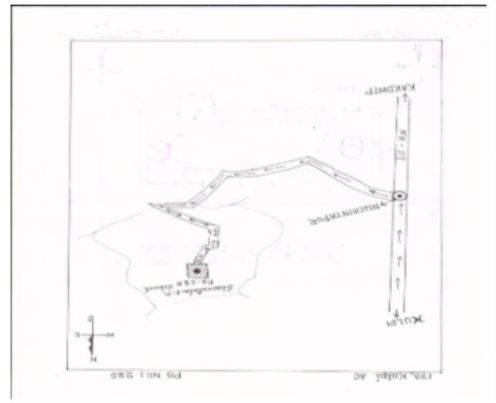

নির্বাচক নিবন্ধন আধিকারিকের স্বাক্ষর

Nazri Naksha

Google Map View

Polling Station Building Front View

Polling Station Front View

Cad View

Key MAP View

1 নাম : বন্দাবন বর্মণ পিতার নাম: সন্তোষ বর্মণ বাড়ির নং : n0070 বয়স : 43 লিঙ্গ : পুরুষ	DQP2739282 ফটো উপলব্ধ	2 নাম : দুর্গা বর্মণ স্বামীর নাম: সন্তোষ বর্মণ বাড়ির নং : এন0070 বয়স : 68 লিঙ্গ : মহিলা	DQP2739308 ফটো উপলব্ধ	3 নাম : রঞ্জিতা (দাস) দলুই স্বামীর নাম: চিন্ময় কান্তি দলুই বাড়ির নং : n0104 বয়স : 46 লিঙ্গ : মহিলা	RUN0824250 ফটো উপলব্ধ
4 নাম : সোমা সিংহ (অধিকারী) স্বামীর নাম: ভজহারি সিংহ বাড়ির নং : এন015 বয়স : 27 লিঙ্গ : মহিলা	RUN1839554 ফটো উপলব্ধ	5 নাম : নেপাল অধিকারী পিতার নাম: নিরাপদ অধিকারী বাড়ির নং : এন001 বয়স : 57 লিঙ্গ : মহিলা	RUN1839638 ফটো উপলব্ধ	6 নাম : কাকলী অধিকারী স্বামীর নাম: শুভজিৎ অধিকারী বাড়ির নং : n0106 বয়স : 30 লিঙ্গ : মহিলা	RUN1469212 ফটো উপলব্ধ
7 নাম : শুভজিৎ অধিকারী পিতার নাম: নেপাল অধিকারী বাড়ির নং : n0098 বয়স : 30 লিঙ্গ : পুরুষ	RUN1779511 ফটো উপলব্ধ	8 নাম : ভদ্রেশ্বর আদক পিতার নাম: কানাইলাল আদক বাড়ির নং : n0006 বয়স : 53 লিঙ্গ : পুরুষ	WB/16/124/543543 ফটো উপলব্ধ	9 নাম : যগেশ্বর আদক পিতার নাম: কানাইলাল আদক বাড়ির নং : n0006 বয়স : 50 লিঙ্গ : পুরুষ	DQP1497130 ফটো উপলব্ধ
10 নাম : রাজেশ্বর আদক পিতার নাম: কানাইলাল আদক বাড়ির নং : n0006 বয়স : 40 লিঙ্গ : পুরুষ	DQP2738482 ফটো উপলব্ধ	11 নাম : সুকান্তা আদক পিতার নাম: ভদ্রেশ্বর আদক বাড়ির নং : এন0006 বয়স : 22 লিঙ্গ : পুরুষ	RUN2151173 ফটো উপলব্ধ	12 নাম : বিলু আদক স্বামীর নাম: রাজেশ্বর আদক বাড়ির নং : n0006 বয়স : 34 লিঙ্গ : মহিলা	RUN1154236 ফটো উপলব্ধ
13 নাম : সুমিত্রা আদক স্বামীর নাম: ভদ্রেশ্বর আদক বাড়ির নং : n0006 বয়স : 46 লিঙ্গ : মহিলা	DQP1384916 ফটো উপলব্ধ	14 নাম : সোনামণী সিংহ স্বামীর নাম: প্রনব সিংহ বাড়ির নং : n0029 বয়স : 28 লিঙ্গ : মহিলা	RUN1634369 ফটো উপলব্ধ	15 নাম : গৌতম সিংহ পিতার নাম: কালীপদ সিংহ বাড়ির নং : n0029 বয়স : 53 লিঙ্গ : পুরুষ	WB/16/124/543362 ফটো উপলব্ধ
16 নাম : মানসী সিংহ স্বামীর নাম: গৌতম সিংহ বাড়ির নং : n0029 বয়স : 45 লিঙ্গ : মহিলা	DQP1497148 ফটো উপলব্ধ	17 নাম : প্রনব সিংহ পিতার নাম: কালীপদ সিংহ বাড়ির নং : n0029 বয়স : 32 লিঙ্গ : পুরুষ	RUN1226935 ফটো উপলব্ধ	18 নাম : নমিতা গায়েন স্বামীর নাম: ভোলানাথ গায়েন বাড়ির নং : n0029 বয়স : 54 লিঙ্গ : মহিলা	DQP0910836 ফটো উপলব্ধ
19 নাম : ভোলানাথ গায়েন পিতার নাম: শুভঙ্কর গায়েন বাড়ির নং : n0029 বয়স : 54 লিঙ্গ : পুরুষ	DQP2592418 ফটো উপলব্ধ	20 নাম : চন্দনা গৌড়ই দলুই স্বামীর নাম: মানবেন্দ্র দলুই বাড়ির নং : এন0 বয়স : 26 লিঙ্গ : মহিলা	WIK1922509 ফটো উপলব্ধ	21 নাম : খনা চাপরাশী পিতার নাম: বসন্ত কুমার চাপরাশী বাড়ির নং : এন00 বয়স : 39 লিঙ্গ : মহিলা	DQP2425825 ফটো উপলব্ধ
22 নাম : রীনা জানা স্বামীর নাম: বিলাস জানা বাড়ির নং : n0097 বয়স : 26 লিঙ্গ : মহিলা	RUN1779503 ফটো উপলব্ধ	23 নাম : সৌম্যজিৎ জানা পিতার নাম: কোহিনুর জানা বাড়ির নং : n0021 বয়স : 24 লিঙ্গ : পুরুষ	RUN1944180 ফটো উপলব্ধ	24 নাম : বালক জানা পিতার নাম: শ্রীপতী জানা বাড়ির নং : n0055 বয়স : 29 লিঙ্গ : পুরুষ	RUN1548049 ফটো উপলব্ধ
25 নাম : পারুল জানা স্বামীর নাম: শ্রীপতি জানা বাড়ির নং : n0055 বয়স : 51 লিঙ্গ : মহিলা	WB/16/124/543513 ফটো উপলব্ধ	26 নাম : শ্রীপতি জানা পিতার নাম: অন্নদা জানা বাড়ির নং : n0055 বয়স : 55 লিঙ্গ : মহিলা	WB/16/124/543514 ফটো উপলব্ধ	27 নাম : বিকাশ দলুই পিতার নাম: ভীম দলুই বাড়ির নং : n0025 বয়স : 30 লিঙ্গ : পুরুষ	RUN1465822 ফটো উপলব্ধ
28 নাম : মালতী জানা স্বামীর নাম: নিমাই জানা বাড়ির নং : n0023 বয়স : 59 লিঙ্গ : মহিলা	WB/16/124/543210 ফটো উপলব্ধ	29 নাম : নিমাই জানা পিতার নাম: অন্নদা জানা বাড়ির নং : n0023 বয়স : 63 লিঙ্গ : পুরুষ	WB/16/124/543333 ফটো উপলব্ধ	30 নাম : রেনুকা জানা স্বামীর নাম: ভাগবৎ জানা বাড়ির নং : n0023 বয়স : 53 লিঙ্গ : মহিলা	WB/16/124/543232 ফটো উপলব্ধ