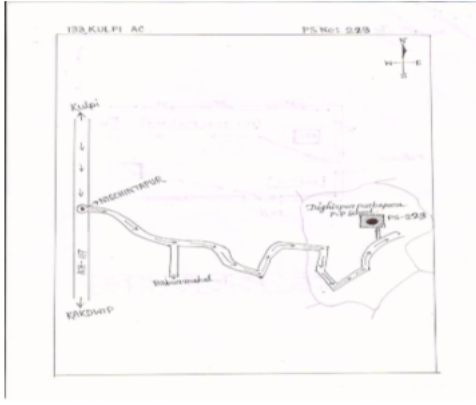

Nazri Naksha