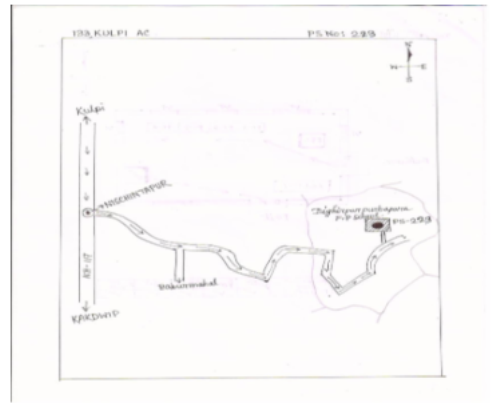

নির্বাচক নিবন্ধন আধিকারিকের স্বাক্ষর

Nazri Naksha

Google Map View

Polling Station Building Front View

Polling Station Front View

Cad View

Key MAP View

1 নাম : শ্যামলী বৈদ্য স্বামীর নাম: পুষ্পেন্দ্র বৈদ্য বাড়ির নং : এন0129 বয়স : 25 লিঙ্গ : মহিলা	WIK2017416 ফটো উপলব্ধ	2 নাম : পায়েল অধিকারী স্বামীর নাম: পল্লব অধিকারী বাড়ির নং : এন0093 বয়স : 25 লিঙ্গ : মহিলা	RUN2107019 ফটো উপলব্ধ	3 নাম : অন্নপূর্ণা অধিকারী স্বামীর নাম: মহাদেব অধিকারী বাড়ির নং : এন0094 বয়স : 29 লিঙ্গ : মহিলা	RUN1808153 ফটো উপলব্ধ
4 নাম : সুস্মিতা আগিয়ান স্বামীর নাম: কল্যাণ আগিয়ান বাড়ির নং : n0013 বয়স : 26 লিঙ্গ : মহিলা	RUN2053429 ফটো উপলব্ধ	5 নাম : রবিন রায় অন্যান্য: মায়ী মন্ডল বাড়ির নং : n0001 বয়স : 27 লিঙ্গ : পুরুষ	RUN2053304 ফটো উপলব্ধ	6 নাম : বিউটি বাগ পিতার নাম: নিরোদ বরণ বাগ বাড়ির নং : এন0002 বয়স : 25 লিঙ্গ : মহিলা	RUN1808971 ফটো উপলব্ধ
7 নাম : ভূপতি আগিয়ান পিতার নাম: পঞ্চানন আগিয়ান বাড়ির নং : n0012 বয়স : 72 লিঙ্গ : পুরুষ	WB/16/124/546768 ফটো উপলব্ধ	8 নাম : চন্ডীচরণ আগিয়ান পিতার নাম: ভূপতি আগিয়ান বাড়ির নং : n0012 বয়স : 43 লিঙ্গ : পুরুষ	RUN0897736 ফটো উপলব্ধ	9 নাম : সাগর আগিয়ান পিতার নাম: ভূপতি আগিয়ান বাড়ির নং : n0012 বয়স : 43 লিঙ্গ : পুরুষ	RUN0996454 ফটো উপলব্ধ
10 নাম : কুন্ডুপদ আগিয়ান পিতার নাম: ভূপতি আগিয়ান বাড়ির নং : n0012 বয়স : 41 লিঙ্গ : পুরুষ	DQP2427540 ফটো উপলব্ধ	11 নাম : রেখা আগিয়ান স্বামীর নাম: কুন্ডুপদ আগিয়ান বাড়ির নং : n0012 বয়স : 43 লিঙ্গ : মহিলা	DQP2429314 ফটো উপলব্ধ	12 নাম : কাত্যায়নী আগিয়ান স্বামীর নাম: ভূপতি আগিয়ান বাড়ির নং : n0012 বয়স : 67 লিঙ্গ : মহিলা	WB/16/124/546714 ফটো উপলব্ধ
13 নাম : আশালতা আগিয়ান স্বামীর নাম: চন্ডীচরণ আগিয়ান বাড়ির নং : n0012 বয়স : 31 লিঙ্গ : মহিলা	RUN1466390 ফটো উপলব্ধ	14 নাম : যদুপতি আগিয়ান পিতার নাম: পঞ্চানন আগিয়ান বাড়ির নং : n0013 বয়স : 58 লিঙ্গ : পুরুষ	WB/16/124/546395 ফটো উপলব্ধ	15 নাম : কুমকুম আগিয়ান স্বামীর নাম: যদুপতি আগিয়ান বাড়ির নং : n0013 বয়স : 53 লিঙ্গ : মহিলা	WB/16/124/546662 ফটো উপলব্ধ
16 নাম : পিন্টু আগিয়ান পিতার নাম: যদুপতি আগিয়ান বাড়ির নং : n0013 বয়স : 36 লিঙ্গ : পুরুষ	RUN1083716 ফটো উপলব্ধ	17 নাম : কল্যান আগিয়ান পিতার নাম: যদুপতি আগিয়ান বাড়ির নং : n0013 বয়স : 35 লিঙ্গ : পুরুষ	RUN1083765 ফটো উপলব্ধ	18 নাম : সুবল আগিয়ান পিতার নাম: অন্নদা আগিয়ান বাড়ির নং : n0014 বয়স : 82 লিঙ্গ : পুরুষ	WB/16/124/546215 ফটো উপলব্ধ
19 নাম : ভগবতী আগিয়ান স্বামীর নাম: সুবল আগিয়ান বাড়ির নং : n0014 বয়স : 77 লিঙ্গ : মহিলা	WB/16/124/546716 ফটো উপলব্ধ	20 নাম : বিমল আগিয়ান পিতার নাম: অন্নদা আগিয়ান বাড়ির নং : n0015 বয়স : 72 লিঙ্গ : পুরুষ	DQP2592889 ফটো উপলব্ধ	21 নাম : মায়ারানী আগিয়ান স্বামীর নাম: বিমল আগিয়ান বাড়ির নং : n0015 বয়স : 66 লিঙ্গ : মহিলা	WB/16/124/546823 ফটো উপলব্ধ
22 নাম : ফালগুনী আগিয়ান পিতার নাম: বিমল আগিয়ান বাড়ির নং : n0015 বয়স : 51 লিঙ্গ : পুরুষ	WB/16/124/546840 ফটো উপলব্ধ	23 নাম : প্রদীপ কুমার আগিয়ান পিতার নাম: বিমল কুমার আগিয়ান বাড়ির নং : n0015 বয়স : 47 লিঙ্গ : পুরুষ	DQP1498344 ফটো উপলব্ধ	24 নাম : দিলীপ কুমার আগিয়ান পিতার নাম: বিমল কুমার আগিয়ান বাড়ির নং : n0015 বয়স : 45 লিঙ্গ : পুরুষ	DQP1497437 ফটো উপলব্ধ
25 নাম : কল্যাণী জানা আগিয়ান স্বামীর নাম: দিলীপ কুমার আগিয়ান বাড়ির নং : n0015 বয়স : 39 লিঙ্গ : মহিলা	RUN1154863 ফটো উপলব্ধ	26 নাম : মানিক লাল আগিয়ান পিতার নাম: বিমল কুমার আগিয়ান বাড়ির নং : n0015 বয়স : 39 লিঙ্গ : পুরুষ	DQP2593531 ফটো উপলব্ধ	27 নাম : রোহিনী আগিয়ান স্বামীর নাম: ফালগুনী আগিয়ান বাড়ির নং : n0015 বয়স : 39 লিঙ্গ : মহিলা	DQP2593523 ফটো উপলব্ধ
28 নাম : মনিমালা আগিয়ান স্বামীর নাম: প্রদীপ আগিয়ান বাড়ির নং : n0015 বয়স : 38 লিঙ্গ : মহিলা	DQP2667665 ফটো উপলব্ধ	29 নাম : কানীনাথ আগিয়ান পিতার নাম: সুভাষ আগিয়ান বাড়ির নং : n0217 বয়স : 40 লিঙ্গ : পুরুষ	RUN0899997 ফটো উপলব্ধ	30 নাম : রেখা আগিয়ান স্বামীর নাম: গয়ারাম আগিয়ান বাড়ির নং : n0220 বয়স : 52 লিঙ্গ : মহিলা	WB/16/124/546837 ফটো উপলব্ধ