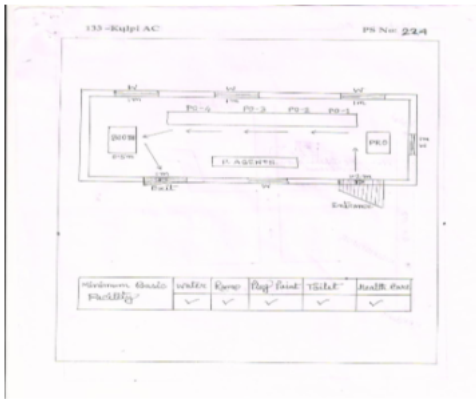

নির্বাচক নিবন্ধন আধিকারিকের স্বাক্ষর

Nazri Naksha

Google Map View

Polling Station Building Front View

Polling Station Front View

Cad View

Key MAP View

1 নাম : বীরেন্দ্রনাথ অধিকারী পিতার নাম: প্রকাশ অধিকারী বাড়ির নং : n0166 বয়স : 61 লিঙ্গ : পুরুষ	RUN2351963 ফটো উপলব্ধ	2 নাম : নিলীমা কুলে পাত্র স্বামীর নাম: যুগল কুলে বাড়ির নং : এন0041 বয়স : 25 লিঙ্গ : মহিলা	RUN1808211 ফটো উপলব্ধ	3 নাম : শুভেন্দু কুলে পিতার নাম: হিরন্ময় কুলে বাড়ির নং : এন0037 বয়স : 25 লিঙ্গ : পুরুষ	RUN1840735 ফটো উপলব্ধ
4 নাম : সুস্মিতা কুলে (কালাপাহাড়) স্বামীর নাম: সনৎ কুলে বাড়ির নং : এন0057 বয়স : 26 লিঙ্গ : মহিলা	RUN1840818 ফটো উপলব্ধ	5 নাম : বাসন্তী কুলে স্বামীর নাম: নিমাই কুলে বাড়ির নং : n0041 বয়স : 44 লিঙ্গ : মহিলা	DQP1497080 ফটো উপলব্ধ	6 নাম : জয়ন্ত কুলে পিতার নাম: রজত কুলে বাড়ির নং : n0020 বয়স : 24 লিঙ্গ : পুরুষ	RUN2054104 ফটো উপলব্ধ
7 নাম : রিঙ্কু মাকী পিতার নাম: হারি সাধন মাকী বাড়ির নং : n0058 বয়স : 25 লিঙ্গ : পুরুষ	RUN1944156 ফটো উপলব্ধ	8 নাম : কৃষ্ণেন্দু কুলে পিতার নাম: অশ্বিনী কুলে বাড়ির নং : n0060 বয়স : 36 লিঙ্গ : পুরুষ	RUN1083740 ফটো উপলব্ধ	9 নাম : যমুনা কুলে পিতার নাম: শিশুরঞ্জন কুলে বাড়ির নং : এন0057 বয়স : 23 লিঙ্গ : মহিলা	RUN2106789 ফটো উপলব্ধ
10 নাম : শিব শঙ্কর কুলে পিতার নাম: সমর কুলে বাড়ির নং : n0023 বয়স : 26 লিঙ্গ : পুরুষ	RUN1780170 ফটো উপলব্ধ	11 নাম : অপর্ণা কুলে জানা স্বামীর নাম: প্রসেনজিৎ কুলে বাড়ির নং : n0024 বয়স : 26 লিঙ্গ : মহিলা	RUN1780196 ফটো উপলব্ধ	12 নাম : বিনন্দ কুলে পিতার নাম: শক্তিপদ কুলে বাড়ির নং : n0038 বয়স : 39 লিঙ্গ : পুরুষ	RUN0899401 ফটো উপলব্ধ
13 নাম : অসীমারানী কুলে স্বামীর নাম: নিরঞ্জন কুলে বাড়ির নং : n0015 বয়স : 67 লিঙ্গ : মহিলা	WB/16/124/546751 ফটো উপলব্ধ	14 নাম : মানস কুমার কুলে পিতার নাম: নিরঞ্জন কুলে বাড়ির নং : n0015 বয়স : 49 লিঙ্গ : পুরুষ	WB/16/124/546504 ফটো উপলব্ধ	15 নাম : তাপস কুমার কুলে পিতার নাম: নিরঞ্জন কুলে বাড়ির নং : n0015 বয়স : 42 লিঙ্গ : পুরুষ	DQP2428019 ফটো উপলব্ধ
16 নাম : কাকলী নাইয়া (দলুই) পিতার নাম: ক্ষুদিরাম দলুই বাড়ির নং : n0021 বয়স : 36 লিঙ্গ : মহিলা	RUN1466887 ফটো উপলব্ধ	17 নাম : আশা স্বামীর নাম: কুলে বুদ্ধেশ্বর কুলে বাড়ির নং : n0021 বয়স : 39 লিঙ্গ : মহিলা	DQP2668382 ফটো উপলব্ধ	18 নাম : সিদ্ধেশ্বর কুলে পিতার নাম: মনোরঞ্জন কুলে বাড়ির নং : n0021 বয়স : 43 লিঙ্গ : পুরুষ	DQP2427995 ফটো উপলব্ধ
19 নাম : শিবানী কুলে স্বামীর নাম: মনোরঞ্জন কুলে বাড়ির নং : n0021 বয়স : 63 লিঙ্গ : মহিলা	DQP2593036 ফটো উপলব্ধ	20 নাম : পবন কুলে পিতার নাম: সুধাসিন্ধু কুলে বাড়ির নং : n0020 বয়স : 49 লিঙ্গ : পুরুষ	WB/16/124/546811 ফটো উপলব্ধ	21 নাম : সুমতি কুলে স্বামীর নাম: স্বপন কুলে বাড়ির নং : n0020 বয়স : 38 লিঙ্গ : মহিলা	RUN0900357 ফটো উপলব্ধ
22 নাম : স্বপন কুলে পিতার নাম: সুধাসিন্ধু কুলে বাড়ির নং : n0020 বয়স : 54 লিঙ্গ : পুরুষ	WB/16/124/546409 ফটো উপলব্ধ	23 নাম : বসুমতী কুলে স্বামীর নাম: রজত কুলে বাড়ির নং : n0020 বয়স : 58 লিঙ্গ : মহিলা	DQP2593168 ফটো উপলব্ধ	24 নাম : রজত কুলে পিতার নাম: সুধাসিন্ধু কুলে বাড়ির নং : n0020 বয়স : 63 লিঙ্গ : পুরুষ	WB/16/124/546675 ফটো উপলব্ধ
25 নাম : সেবারানী কুলে স্বামীর নাম: সুধাসিন্ধু কুলে বাড়ির নং : n0020 বয়স : 86 লিঙ্গ : মহিলা	WB/16/124/546560 ফটো উপলব্ধ	26 নাম : তুষার কুলে পিতার নাম: হিমাংশু কুলে বাড়ির নং : n0017 বয়স : 39 লিঙ্গ : পুরুষ	DQP2429488 ফটো উপলব্ধ	27 নাম : প্রতিভা কুলে স্বামীর নাম: হিমাংশু কুলে বাড়ির নং : n0017 বয়স : 59 লিঙ্গ : মহিলা	WB/16/124/546753 ফটো উপলব্ধ
28 নাম : হিমাংশু কুলে পিতার নাম: গুনসিন্ধু কুলে বাড়ির নং : n0017 বয়স : 64 লিঙ্গ : পুরুষ	WB/16/124/546521 ফটো উপলব্ধ	29 নাম : শিবরাম কুলে পিতার নাম: শরৎ কুলে বাড়ির নং : n0016 বয়স : 32 লিঙ্গ : পুরুষ	RUN1228444 ফটো উপলব্ধ	30 নাম : কম্পনা কুলে স্বামীর নাম: শরৎ কুলে বাড়ির নং : n0016 বয়স : 61 লিঙ্গ : মহিলা	WB/16/124/546752 ফটো উপলব্ধ