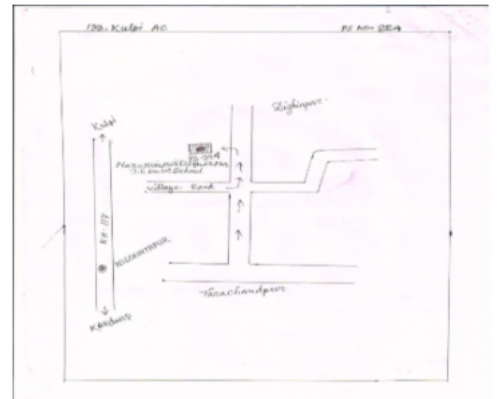

নির্বাচক নিবন্ধন আধিকারিকের স্বাক্ষর

Nazri Naksha

Google Map View

Polling Station Building Front View

Polling Station Front View

Cad View

Key MAP View

1 নাম : বীরেন্দ্রনাথ অধিকারী পিতার নাম: প্রকাশ অধিকারী বাড়ির নং : n0166 বয়স : 61 লিঙ্গ : পুরুষ	RUN2351963 ফটো উপলব্ধ	2 নাম : নিলীমা কুলে পাত্র স্বামীর নাম: যুগল কুলে বাড়ির নং : এন0041 বয়স : 25 লিঙ্গ : মহিলা	RUN1808211 ফটো উপলব্ধ	3 নাম : শুভেন্দু কুলে পিতার নাম: হিরন্ময় কুলে বাড়ির নং : এন0037 বয়স : 25 লিঙ্গ : পুরুষ	RUN1840735 ফটো উপলব্ধ
4 নাম : সুস্মিতা কুলে (কালাপাহাড়) স্বামীর নাম: সনৎ কুলে বাড়ির নং : এন0057 বয়স : 26 লিঙ্গ : মহিলা	RUN1840818 ফটো উপলব্ধ	5 নাম : বাসন্তী কুলে স্বামীর নাম: নিমাই কুলে বাড়ির নং : n0041 বয়স : 44 লিঙ্গ : মহিলা	DQP1497080 ফটো উপলব্ধ	6 নাম : জয়ন্ত কুলে পিতার নাম: রজত কুলে বাড়ির নং : n0020 বয়স : 24 লিঙ্গ : পুরুষ	RUN2054104 ফটো উপলব্ধ
7 নাম : রিঙ্কু মাকী পিতার নাম: হারি সাধন মাকী বাড়ির নং : n0058 বয়স : 25 লিঙ্গ : পুরুষ	RUN1944156 ফটো উপলব্ধ	8 নাম : কৃষ্ণেন্দু কুলে পিতার নাম: অশ্বিনী কুলে বাড়ির নং : n0060 বয়স : 36 লিঙ্গ : পুরুষ	RUN1083740 ফটো উপলব্ধ	9 নাম : যমুনা কুলে পিতার নাম: শিশুরঞ্জন কুলে বাড়ির নং : এন0057 বয়স : 23 লিঙ্গ : মহিলা	RUN2106789 ফটো উপলব্ধ
10 নাম : শিব শঙ্কর কুলে পিতার নাম: সমর কুলে বাড়ির নং : n0023 বয়স : 26 লিঙ্গ : পুরুষ	RUN1780170 ফটো উপলব্ধ	11 নাম : অপর্ণা কুলে জানা স্বামীর নাম: প্রসেনজিৎ কুলে বাড়ির নং : n0024 বয়স : 26 লিঙ্গ : মহিলা	RUN1780196 ফটো উপলব্ধ	12 নাম : বিনন্দ কুলে পিতার নাম: শক্তিপদ কুলে বাড়ির নং : n0038 বয়স : 39 লিঙ্গ : পুরুষ	RUN0899401 ফটো উপলব্ধ
13 নাম : অসীমারানী কুলে স্বামীর নাম: নিরঞ্জন কুলে বাড়ির নং : n0015 বয়স : 67 লিঙ্গ : মহিলা	WB/16/124/546751 ফটো উপলব্ধ	14 নাম : মানস কুমার কুলে পিতার নাম: নিরঞ্জন কুলে বাড়ির নং : n0015 বয়স : 49 লিঙ্গ : পুরুষ	WB/16/124/546504 ফটো উপলব্ধ	15 নাম : তাপস কুমার কুলে পিতার নাম: নিরঞ্জন কুলে বাড়ির নং : n0015 বয়স : 42 লিঙ্গ : পুরুষ	DQP2428019 ফটো উপলব্ধ
16 নাম : কাকলী নাইয়া (দলুই) পিতার নাম: ক্ষুদিরাম দলুই বাড়ির নং : n0021 বয়স : 36 লিঙ্গ : মহিলা	RUN1466887 ফটো উপলব্ধ	17 নাম : আশা স্বামীর নাম: কুলে বুদ্ধেশ্বর কুলে বাড়ির নং : n0021 বয়স : 39 লিঙ্গ : মহিলা	DQP2668382 ফটো উপলব্ধ	18 নাম : সিদ্ধেশ্বর কুলে পিতার নাম: মনোরঞ্জন কুলে বাড়ির নং : n0021 বয়স : 43 লিঙ্গ : পুরুষ	DQP2427995 ফটো উপলব্ধ
19 নাম : শিবানী কুলে স্বামীর নাম: মনোরঞ্জন কুলে বাড়ির নং : n0021 বয়স : 63 লিঙ্গ : মহিলা	DQP2593036 ফটো উপলব্ধ	20 নাম : পবন কুলে পিতার নাম: সুধাসিন্ধু কুলে বাড়ির নং : n0020 বয়স : 49 লিঙ্গ : পুরুষ	WB/16/124/546811 ফটো উপলব্ধ	21 নাম : সুমতি কুলে স্বামীর নাম: স্বপন কুলে বাড়ির নং : n0020 বয়স : 38 লিঙ্গ : মহিলা	RUN0900357 ফটো উপলব্ধ
22 নাম : স্বপন কুলে পিতার নাম: সুধাসিন্ধু কুলে বাড়ির নং : n0020 বয়স : 54 লিঙ্গ : পুরুষ	WB/16/124/546409 ফটো উপলব্ধ	23 নাম : বসুমতী কুলে স্বামীর নাম: রজত কুলে বাড়ির নং : n0020 বয়স : 58 লিঙ্গ : মহিলা	DQP2593168 ফটো উপলব্ধ	24 নাম : রজত কুলে পিতার নাম: সুধাসিন্ধু কুলে বাড়ির নং : n0020 বয়স : 63 লিঙ্গ : পুরুষ	WB/16/124/546675 ফটো উপলব্ধ
25 নাম : সেবারানী কুলে স্বামীর নাম: সুধাসিন্ধু কুলে বাড়ির নং : n0020 বয়স : 86 লিঙ্গ : মহিলা	WB/16/124/546560 ফটো উপলব্ধ	26 নাম : তুষার কুলে পিতার নাম: হিমাংশু কুলে বাড়ির নং : n0017 বয়স : 39 লিঙ্গ : পুরুষ	DQP2429488 ফটো উপলব্ধ	27 নাম : প্রতিভা কুলে স্বামীর নাম: হিমাংশু কুলে বাড়ির নং : n0017 বয়স : 59 লিঙ্গ : মহিলা	WB/16/124/546753 ফটো উপলব্ধ
28 নাম : হিমাংশু কুলে পিতার নাম: গুনসিন্ধু কুলে বাড়ির নং : n0017 বয়স : 64 লিঙ্গ : পুরুষ	WB/16/124/546521 ফটো উপলব্ধ	29 নাম : শিবরাম কুলে পিতার নাম: শরৎ কুলে বাড়ির নং : n0016 বয়স : 32 লিঙ্গ : পুরুষ	RUN1228444 ফটো উপলব্ধ	30 নাম : কম্পনা কুলে স্বামীর নাম: শরৎ কুলে বাড়ির নং : n0016 বয়স : 61 লিঙ্গ : মহিলা	WB/16/124/546752 ফটো উপলব্ধ