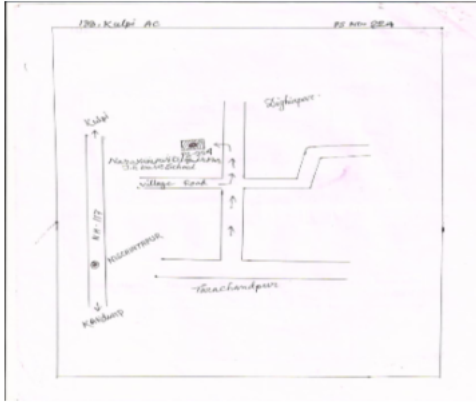

Nazri Naksha