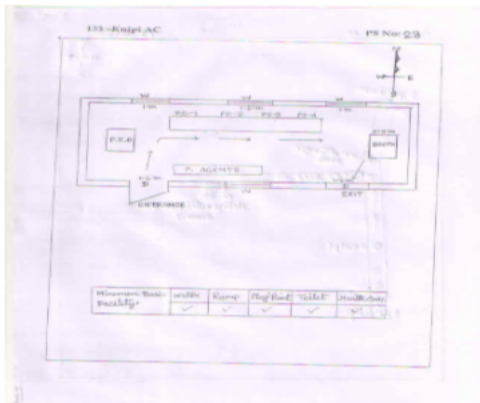

নির্বাচক নিবন্ধন আধিকারিকের স্বাক্ষর

Nazri Naksha

Google Map View

Polling Station Building Front View

Polling Station Front View

Cad View

Key MAP View

1 নাম : আতিয়ার রহমান যোরামী পিতার নাম: মশরাফ যোরামী বাড়ির নং : n0136 বয়স : 41 লিঙ্গ : পুরুষ	DQP2680163 ফটো উপলব্ধ	2 নাম : সজল মন্ডল পিতার নাম: গৌর মন্ডল বাড়ির নং : n0134 বয়স : 43 লিঙ্গ : পুরুষ	DQP2680106 ফটো উপলব্ধ	3 নাম : মেনকা বিবি স্বামীর নাম: সহরোপ সেন বাড়ির নং : হেলিয়াগাছী বয়স : 42 লিঙ্গ : মহিলা	RUN1395730 ফটো উপলব্ধ
4 নাম : মাইফল বিবি পিতার নাম: মুছা কয়াল বাড়ির নং : n001 বয়স : 48 লিঙ্গ : মহিলা	RUN0189142 ফটো উপলব্ধ	5 নাম : উৎপল মন্ডল পিতার নাম: সজল মন্ডল বাড়ির নং : এন0134 বয়স : 21 লিঙ্গ : পুরুষ	RUN2259422 ফটো উপলব্ধ	6 নাম : রাজ কুমার মায়ের নাম: বেনালী কুমার বাড়ির নং : এন0087 বয়স : 22 লিঙ্গ : পুরুষ	RUN2182996 ফটো উপলব্ধ
7 নাম : দুধ কুমার পিতার নাম: বাপী কুমার বাড়ির নং : n001 বয়স : 24 লিঙ্গ : পুরুষ	RUN2030468 ফটো উপলব্ধ	8 নাম : তাপস কুমার পিতার নাম: পরান কুমার বাড়ির নং : n0087 বয়স : 40 লিঙ্গ : পুরুষ	DQP2608230 ফটো উপলব্ধ	9 নাম : শ্রীমতি কুমার স্বামীর নাম: পরিতোষ কুমার বাড়ির নং : এন0000 বয়স : 25 লিঙ্গ : মহিলা	RUN2090124 ফটো উপলব্ধ
10 নাম : রুপা কুমার স্বামীর নাম: প্রবীর কুমার বাড়ির নং : n0162 বয়স : 34 লিঙ্গ : মহিলা	RUN1656958 ফটো উপলব্ধ	11 নাম : সুকুমার কুমার পিতার নাম: বাপী কুমার বাড়ির নং : n0187 বয়স : 26 লিঙ্গ : পুরুষ	RUN1763556 ফটো উপলব্ধ	12 নাম : উওরা কুমার স্বামীর নাম: লক্ষন কুমার বাড়ির নং : n0089 বয়স : 37 লিঙ্গ : মহিলা	DQP2680114 ফটো উপলব্ধ
13 নাম : লক্ষন কুমার পিতার নাম: মনোরঞ্জন কুমার বাড়ির নং : n0089 বয়স : 36 লিঙ্গ : পুরুষ	DQP2680387 ফটো উপলব্ধ	14 নাম : অহল্যা কুমার স্বামীর নাম: মনোরঞ্জন কুমার বাড়ির নং : n0089 বয়স : 71 লিঙ্গ : মহিলা	WB/16/124/075788 ফটো উপলব্ধ	15 নাম : মনোরঞ্জন কুমার পিতার নাম: ভরতচন্দ্র কুমার বাড়ির নং : n0089 বয়স : 76 লিঙ্গ : পুরুষ	WB/16/124/075662 ফটো উপলব্ধ
16 নাম : বৃহস্পতি কুমার স্বামীর নাম: মুক্ত কুমার বাড়ির নং : n0090 বয়স : 39 লিঙ্গ : মহিলা	DQP2608446 ফটো উপলব্ধ	17 নাম : জ্যোৎস্না কুমার স্বামীর নাম: রতন কুমার বাড়ির নং : n0090 বয়স : 69 লিঙ্গ : মহিলা	WB/16/124/075360 ফটো উপলব্ধ	18 নাম : শকুন্তলা কুমার স্বামীর নাম: সুভাষ কুমার বাড়ির নং : n0090 বয়স : 32 লিঙ্গ : মহিলা	RUN1256320 ফটো উপলব্ধ
19 নাম : সুভাষ কুমার পিতার নাম: দিবাকর কুমার বাড়ির নং : n0090 বয়স : 37 লিঙ্গ : পুরুষ	RUN1173822 ফটো উপলব্ধ	20 নাম : অনিমা কুমার স্বামীর নাম: দিবাকর কুমার বাড়ির নং : n0090 বয়স : 61 লিঙ্গ : মহিলা	WB/16/124/075774 ফটো উপলব্ধ	21 নাম : দিবাকর কুমার পিতার নাম: পুলিন কুমার বাড়ির নং : n0090 বয়স : 66 লিঙ্গ : পুরুষ	WB/16/124/075326 ফটো উপলব্ধ
22 নাম : প্রবীর কুমার পিতার নাম: প্রফুল্ল কুমার বাড়ির নং : n0090 বয়স : 36 লিঙ্গ : পুরুষ	DQP2680379 ফটো উপলব্ধ	23 নাম : সুভদ্রা কুমার স্বামীর নাম: প্রফুল্ল কুমার বাড়ির নং : n0090 বয়স : 72 লিঙ্গ : মহিলা	RUN1936590 ফটো উপলব্ধ	24 নাম : প্রফুল্ল কুমার পিতার নাম: পুলিন কুমার বাড়ির নং : n0090 বয়স : 76 লিঙ্গ : পুরুষ	WB/16/124/075362 ফটো উপলব্ধ
25 নাম : শংকরী কুমার স্বামীর নাম: গৌতম কুমার বাড়ির নং : n0088 বয়স : 35 লিঙ্গ : মহিলা	RUN1494285 ফটো উপলব্ধ	26 নাম : গৌতম কুমার পিতার নাম: নিত্য কুমার বাড়ির নং : n0088 বয়স : 37 লিঙ্গ : পুরুষ	DQP2608198 ফটো উপলব্ধ	27 নাম : মায়্যা কুমার স্বামীর নাম: নিত্য কুমার বাড়ির নং : n0088 বয়স : 66 লিঙ্গ : মহিলা	WB/16/124/075822 ফটো উপলব্ধ
28 নাম : তাপস হালদার পিতার নাম: নিমাই হালদার বাড়ির নং : n0087 বয়স : 29 লিঙ্গ : পুরুষ	RUN1494103 ফটো উপলব্ধ	29 নাম : রাকেশ সাহা পিতার নাম: কার্তিক সাহা বাড়ির নং : n0087 বয়স : 31 লিঙ্গ : পুরুষ	RUN1256494 ফটো উপলব্ধ	30 নাম : পরিতোষ কুমার পিতার নাম: পরান কুমার বাড়ির নং : n0087 বয়স : 37 লিঙ্গ : পুরুষ	RUN1012418 ফটো উপলব্ধ