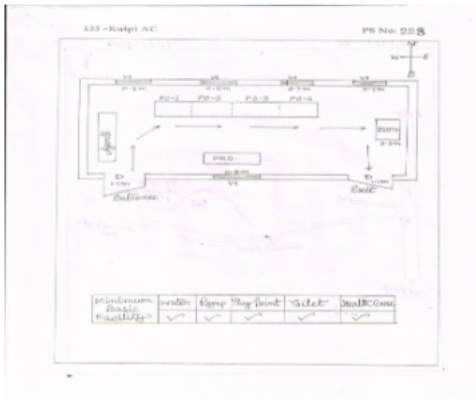

নির্বাচক নিবন্ধন আধিকারিকের স্বাক্ষর

Nazri Naksha

Google Map View

Polling Station Building Front View

Polling Station Front View

Cad View

Key MAP View

1 নাম : আনোয়ারা বিবি শিউলী স্বামীর নাম: নুরবক্ত শিউলী বাড়ির নং : n0140 বয়স : 37 লিঙ্গ : মহিলা	DQP2665396 ফটো উপলব্ধ	2 নাম : সাবির সেখ পিতার নাম: সাবির সেখ বাড়ির নং : n0157 বয়স : 27 লিঙ্গ : পুরুষ	RUN1714401 ফটো উপলব্ধ	3 নাম : সাবিনা খাতুন সেখ স্বামীর নাম: সাবির সেখ বাড়ির নং : n0157 বয়স : 29 লিঙ্গ : মহিলা	RUN1714393 ফটো উপলব্ধ
4 নাম : সুফিয়া বিবি স্বামীর নাম: হুসৈন বোলাদিয়া বাড়ির নং : n0157 বয়স : 51 লিঙ্গ : মহিলা	RUN1084763 ফটো উপলব্ধ	5 নাম : সুফিয়া বিবি(মোল্লা) স্বামীর নাম: আমানুল্লা মোল্লা বাড়ির নং : n0171 বয়স : 45 লিঙ্গ : মহিলা	RUN1156025 ফটো উপলব্ধ	6 নাম : অনাদি আড়ি পিতার নাম: ধীরেন আড়ি বাড়ির নং : n0160 বয়স : 80 লিঙ্গ : পুরুষ	DQP2414712 ফটো উপলব্ধ
7 নাম : বাপন কালাপাহাড় পিতার নাম: অনিমেষ কালাপাহাড় বাড়ির নং : n0072 বয়স : 27 লিঙ্গ : পুরুষ	RUN1714310 ফটো উপলব্ধ	8 নাম : অনিমেষ কালাপাহাড় পিতার নাম: রাধানাথ কালাপাহাড় বাড়ির নং : n0072 বয়স : 52 লিঙ্গ : পুরুষ	DQP1437433 ফটো উপলব্ধ	9 নাম : পালান গাজী পিতার নাম: খতিব গাজী বাড়ির নং : এন0072 বয়স : 61 লিঙ্গ : পুরুষ	RUN2313526 ফটো উপলব্ধ
10 নাম : কাকলী কালাপাহাড় স্বামীর নাম: সনৎকুমার কালাপাহাড় বাড়ির নং : n0072 বয়স : 46 লিঙ্গ : মহিলা	DQP1436278 ফটো উপলব্ধ	11 নাম : সনৎকুমার কালাপাহাড় পিতার নাম: রাধানাথ কালাপাহাড় বাড়ির নং : n0072 বয়স : 52 লিঙ্গ : পুরুষ	DQP1436419 ফটো উপলব্ধ	12 নাম : গীতারানী কালাপাহাড় স্বামীর নাম: রাধানাথ কালাপাহাড় বাড়ির নং : n0072 বয়স : 66 লিঙ্গ : মহিলা	WB/16/124/519029 ফটো উপলব্ধ
13 নাম : রাধানাথ কালাপাহাড় পিতার নাম: সুধীর কালাপাহাড় বাড়ির নং : n0072 বয়স : 69 লিঙ্গ : পুরুষ	WB/16/124/519011 ফটো উপলব্ধ	14 নাম : বলরাম কালাপাহাড় পিতার নাম: দীনেশ্বর কালাপাহাড় বাড়ির নং : n0100 বয়স : 33 লিঙ্গ : পুরুষ	RUN1156041 ফটো উপলব্ধ	15 নাম : তৃপ্তিরানী কালাপাহাড় স্বামীর নাম: প্রতাপচন্দ্র কালাপাহাড় বাড়ির নং : n0131 বয়স : 38 লিঙ্গ : মহিলা	DQP2665362 ফটো উপলব্ধ
16 নাম : মনোরমা কালাপাহাড় স্বামীর নাম: পলাশ কালাপাহাড় বাড়ির নং : n0100 বয়স : 38 লিঙ্গ : মহিলা	DQP2495299 ফটো উপলব্ধ	17 নাম : শকুন্তলা কালাপাহাড় স্বামীর নাম: ছত্রপতি কালাপাহাড় বাড়ির নং : n0096 বয়স : 41 লিঙ্গ : মহিলা	DQP2414779 ফটো উপলব্ধ	18 নাম : মধুমিতা কালাপাহাড় স্বামীর নাম: বিবেকানন্দ কালাপাহাড় বাড়ির নং : n0096 বয়স : 43 লিঙ্গ : মহিলা	DQP2131878 ফটো উপলব্ধ
19 নাম : লক্ষ্মী রানী কালাপাহাড় স্বামীর নাম: মাধব কালাপাহাড় বাড়ির নং : n0075 বয়স : 40 লিঙ্গ : মহিলা	DQP2414811 ফটো উপলব্ধ	20 নাম : মল্লিকা কালাপাহাড় স্বামীর নাম: ধনঞ্জয় কালাপাহাড় বাড়ির নং : n0096 বয়স : 30 লিঙ্গ : মহিলা	RUN1468974 ফটো উপলব্ধ	21 নাম : ধনঞ্জয় কালাপাহাড় পিতার নাম: হিরণ্যয় কালাপাহাড় বাড়ির নং : n0096 বয়স : 36 লিঙ্গ : পুরুষ	RUN1084888 ফটো উপলব্ধ
22 নাম : হেমন্ত কালাপাহাড় পিতার নাম: সুকুমার কালাপাহাড় বাড়ির নং : n0074 বয়স : 31 লিঙ্গ : পুরুষ	RUN1364132 ফটো উপলব্ধ	23 নাম : শ্রীমন্ত কালাপাহাড় পিতার নাম: সুকুমার কালাপাহাড় বাড়ির নং : n0074 বয়স : 38 লিঙ্গ : পুরুষ	RUN1156033 ফটো উপলব্ধ	24 নাম : সুকুমার কালাপাহাড় পিতার নাম: অধীর কালাপাহাড় বাড়ির নং : n0074 বয়স : 65 লিঙ্গ : পুরুষ	WB/16/124/519384 ফটো উপলব্ধ
25 নাম : নীলাঞ্জনা কালাপাহাড়(কামার) স্বামীর নাম: চন্দ্রশেখর কালাপাহাড় বাড়ির নং : n0073 বয়স : 30 লিঙ্গ : মহিলা	RUN1558352 ফটো উপলব্ধ	26 নাম : গায়ত্রী কালাপাহাড় স্বামীর নাম: লক্ষীকান্ত কালাপাহাড় বাড়ির নং : n0073 বয়স : 37 লিঙ্গ : মহিলা	DQP2736650 ফটো উপলব্ধ	27 নাম : লক্ষীকান্ত কালাপাহাড় পিতার নাম: শ্রীপতি কালাপাহাড় বাড়ির নং : n0073 বয়স : 40 লিঙ্গ : পুরুষ	DQP2495406 ফটো উপলব্ধ
28 নাম : রাধারানী কালাপাহাড় স্বামীর নাম: শ্রীপতি কালাপাহাড় বাড়ির নং : n0073 বয়স : 69 লিঙ্গ : মহিলা	RUN2208692 ফটো উপলব্ধ	29 নাম : শ্রীপতিচরন কালাপাহাড় পিতার নাম: অধীর কালাপাহাড় বাড়ির নং : n0073 বয়স : 72 লিঙ্গ : পুরুষ	WB/16/124/519438 ফটো উপলব্ধ	30 নাম : লক্ষীরানী কালাপাহাড় স্বামীর নাম: সুকুমার কালাপাহাড় বাড়ির নং : n0074 বয়স : 63 লিঙ্গ : মহিলা	WB/16/124/519291 ফটো উপলব্ধ