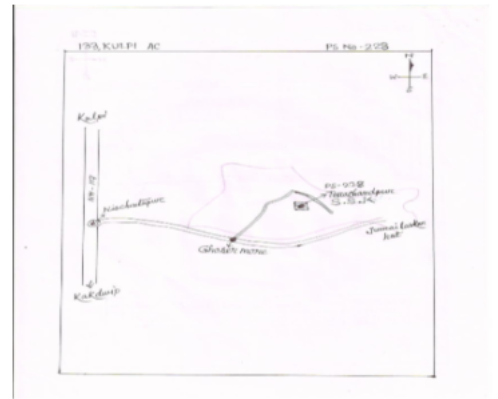

নির্বাচক নিবন্ধন আধিকারিকের স্বাক্ষর

Nazri Naksha

Google Map View

Polling Station Building Front View

Polling Station Front View

Cad View

Key MAP View

1 নাম : আনোয়ারা বিবি শিউলী স্বামীর নাম: নুরবক্ত শিউলী বাড়ির নং : n0140 বয়স : 37 লিঙ্গ : মহিলা	DQP2665396 ফটো উপলব্ধ	2 নাম : সাবির সেখ পিতার নাম: সাবির সেখ বাড়ির নং : n0157 বয়স : 27 লিঙ্গ : পুরুষ	RUN1714401 ফটো উপলব্ধ	3 নাম : সাবিনা খাতুন সেখ স্বামীর নাম: সাবির সেখ বাড়ির নং : n0157 বয়স : 29 লিঙ্গ : মহিলা	RUN1714393 ফটো উপলব্ধ
4 নাম : সুফিয়া বিবি স্বামীর নাম: হুসৈন বোলাদিয়া বাড়ির নং : n0157 বয়স : 51 লিঙ্গ : মহিলা	RUN1084763 ফটো উপলব্ধ	5 নাম : সুফিয়া বিবি(মোল্লা) স্বামীর নাম: আমানুল্লা মোল্লা বাড়ির নং : n0171 বয়স : 45 লিঙ্গ : মহিলা	RUN1156025 ফটো উপলব্ধ	6 নাম : অনাদি আড়ি পিতার নাম: ধীরেন আড়ি বাড়ির নং : n0160 বয়স : 80 লিঙ্গ : পুরুষ	DQP2414712 ফটো উপলব্ধ
7 নাম : বাপন কালাপাহাড় পিতার নাম: অনিমেষ কালাপাহাড় বাড়ির নং : n0072 বয়স : 27 লিঙ্গ : পুরুষ	RUN1714310 ফটো উপলব্ধ	8 নাম : অনিমেষ কালাপাহাড় পিতার নাম: রাধানাথ কালাপাহাড় বাড়ির নং : n0072 বয়স : 52 লিঙ্গ : পুরুষ	DQP1437433 ফটো উপলব্ধ	9 নাম : পালান গাজী পিতার নাম: খতিব গাজী বাড়ির নং : এন0072 বয়স : 61 লিঙ্গ : পুরুষ	RUN2313526 ফটো উপলব্ধ
10 নাম : কাকলী কালাপাহাড় স্বামীর নাম: সনৎকুমার কালাপাহাড় বাড়ির নং : n0072 বয়স : 46 লিঙ্গ : মহিলা	DQP1436278 ফটো উপলব্ধ	11 নাম : সনৎকুমার কালাপাহাড় পিতার নাম: রাধানাথ কালাপাহাড় বাড়ির নং : n0072 বয়স : 52 লিঙ্গ : পুরুষ	DQP1436419 ফটো উপলব্ধ	12 নাম : গীতারানী কালাপাহাড় স্বামীর নাম: রাধানাথ কালাপাহাড় বাড়ির নং : n0072 বয়স : 66 লিঙ্গ : মহিলা	WB/16/124/519029 ফটো উপলব্ধ
13 নাম : রাধানাথ কালাপাহাড় পিতার নাম: সুধীর কালাপাহাড় বাড়ির নং : n0072 বয়স : 69 লিঙ্গ : পুরুষ	WB/16/124/519011 ফটো উপলব্ধ	14 নাম : বলরাম কালাপাহাড় পিতার নাম: দীনেশ্বর কালাপাহাড় বাড়ির নং : n0100 বয়স : 33 লিঙ্গ : পুরুষ	RUN1156041 ফটো উপলব্ধ	15 নাম : তৃপ্তিরানী কালাপাহাড় স্বামীর নাম: প্রতাপচন্দ্র কালাপাহাড় বাড়ির নং : n0131 বয়স : 38 লিঙ্গ : মহিলা	DQP2665362 ফটো উপলব্ধ
16 নাম : মনোরমা কালাপাহাড় স্বামীর নাম: পলাশ কালাপাহাড় বাড়ির নং : n0100 বয়স : 38 লিঙ্গ : মহিলা	DQP2495299 ফটো উপলব্ধ	17 নাম : শকুন্তলা কালাপাহাড় স্বামীর নাম: ছত্রপতি কালাপাহাড় বাড়ির নং : n0096 বয়স : 41 লিঙ্গ : মহিলা	DQP2414779 ফটো উপলব্ধ	18 নাম : মধুমিতা কালাপাহাড় স্বামীর নাম: বিবেকানন্দ কালাপাহাড় বাড়ির নং : n0096 বয়স : 43 লিঙ্গ : মহিলা	DQP2131878 ফটো উপলব্ধ
19 নাম : লক্ষ্মী রানী কালাপাহাড় স্বামীর নাম: মাধব কালাপাহাড় বাড়ির নং : n0075 বয়স : 40 লিঙ্গ : মহিলা	DQP2414811 ফটো উপলব্ধ	20 নাম : মল্লিকা কালাপাহাড় স্বামীর নাম: ধনঞ্জয় কালাপাহাড় বাড়ির নং : n0096 বয়স : 30 লিঙ্গ : মহিলা	RUN1468974 ফটো উপলব্ধ	21 নাম : ধনঞ্জয় কালাপাহাড় পিতার নাম: হিরণ্যয় কালাপাহাড় বাড়ির নং : n0096 বয়স : 36 লিঙ্গ : পুরুষ	RUN1084888 ফটো উপলব্ধ
22 নাম : হেমন্ত কালাপাহাড় পিতার নাম: সুকুমার কালাপাহাড় বাড়ির নং : n0074 বয়স : 31 লিঙ্গ : পুরুষ	RUN1364132 ফটো উপলব্ধ	23 নাম : শ্রীমন্ত কালাপাহাড় পিতার নাম: সুকুমার কালাপাহাড় বাড়ির নং : n0074 বয়স : 38 লিঙ্গ : পুরুষ	RUN1156033 ফটো উপলব্ধ	24 নাম : সুকুমার কালাপাহাড় পিতার নাম: অধীর কালাপাহাড় বাড়ির নং : n0074 বয়স : 65 লিঙ্গ : পুরুষ	WB/16/124/519384 ফটো উপলব্ধ
25 নাম : নীলাঞ্জনা কালাপাহাড়(কামার) স্বামীর নাম: চন্দ্রশেখর কালাপাহাড় বাড়ির নং : n0073 বয়স : 30 লিঙ্গ : মহিলা	RUN1558352 ফটো উপলব্ধ	26 নাম : গায়ত্রী কালাপাহাড় স্বামীর নাম: লক্ষীকান্ত কালাপাহাড় বাড়ির নং : n0073 বয়স : 37 লিঙ্গ : মহিলা	DQP2736650 ফটো উপলব্ধ	27 নাম : লক্ষীকান্ত কালাপাহাড় পিতার নাম: শ্রীপতি কালাপাহাড় বাড়ির নং : n0073 বয়স : 40 লিঙ্গ : পুরুষ	DQP2495406 ফটো উপলব্ধ
28 নাম : রাধারানী কালাপাহাড় স্বামীর নাম: শ্রীপতি কালাপাহাড় বাড়ির নং : n0073 বয়স : 69 লিঙ্গ : মহিলা	RUN2208692 ফটো উপলব্ধ	29 নাম : শ্রীপতিচরন কালাপাহাড় পিতার নাম: অধীর কালাপাহাড় বাড়ির নং : n0073 বয়স : 72 লিঙ্গ : পুরুষ	WB/16/124/519438 ফটো উপলব্ধ	30 নাম : লক্ষীরানী কালাপাহাড় স্বামীর নাম: সুকুমার কালাপাহাড় বাড়ির নং : n0074 বয়স : 63 লিঙ্গ : মহিলা	WB/16/124/519291 ফটো উপলব্ধ