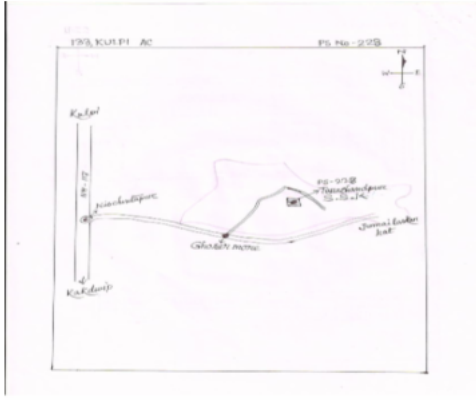

Nazri Naksha