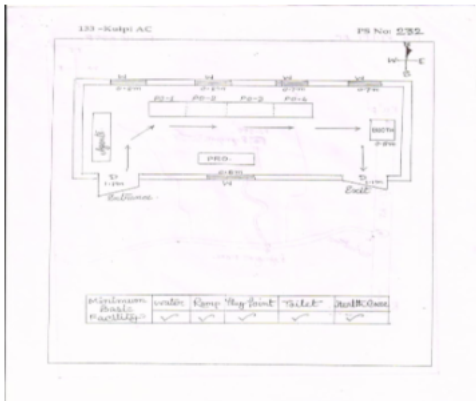

নির্বাচক নিবন্ধন আধিকারিকের স্বাক্ষর

Nazri Naksha

Google Map View

Polling Station Building Front View

Polling Station Front View

Cad View

Key MAP View

বিধানসভা নির্বাচনক্ষেত্রের নং, নাম : 133-কুলপি
ভাগ নং, নাম : 1-দক্ষিণ রাজনগর হালদার পাড়া