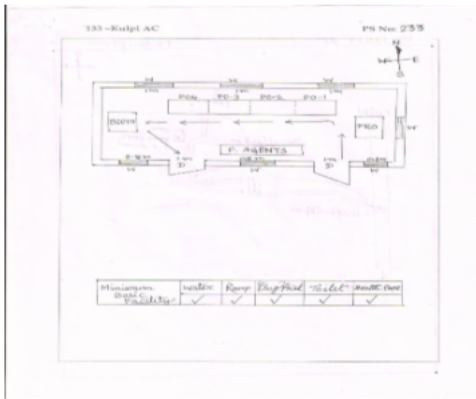

নির্বাচক নিবন্ধন আধিকারিকের স্বাক্ষর

Nazri Naksha

Google Map View

Polling Station Building Front View

Polling Station Front View

Cad View

Key MAP View

|  |                                |  |                                |  |                                |
|--|--------------------------------|--|--------------------------------|--|--------------------------------|
| 1<br>নাম : চৈতালী<br>স্বামীর নাম: অমল চন্দ্র<br>বাড়ির নং : n0119<br>বয়স : 53 লিঙ্গ : মহিলা               | DQP2587194<br>ফটো উপলব্ধ       | 2<br>নাম : অমল চন্দ্র করন<br>পিতার নাম: গজেন্দ্র নাথ করন<br>বাড়ির নং : n0119<br>বয়স : 50 লিঙ্গ : পুরুষ   | DQP2410553<br>ফটো উপলব্ধ       | 3<br>নাম : সরস্বতী আগিয়ান<br>স্বামীর নাম: রামপদ আগিয়ান<br>বাড়ির নং : n0002<br>বয়স : 50 লিঙ্গ : মহিলা   | RUN2387355<br>ফটো উপলব্ধ       |
| 4<br>নাম : রামপদ আগিয়ান<br>পিতার নাম: সন্তোষ আগিয়ান<br>বাড়ির নং : n0002<br>বয়স : 54 লিঙ্গ : পুরুষ      | WB/16/124/510446<br>ফটো উপলব্ধ | 5<br>নাম : জ্যোৎস্না সিংহ<br>স্বামীর নাম: খোকন সিংহ<br>বাড়ির নং : n0001<br>বয়স : 34 লিঙ্গ : মহিলা        | RUN1367622<br>ফটো উপলব্ধ       | 6<br>নাম : বর্ণা আগিয়ান<br>স্বামীর নাম: নিশাপদ আগিয়ান<br>বাড়ির নং : n0001<br>বয়স : 58 লিঙ্গ : মহিলা    | WB/16/124/510553<br>ফটো উপলব্ধ |
| 7<br>নাম : নিশাপদ আগিয়ান<br>পিতার নাম: সন্তোষ আগিয়ান<br>বাড়ির নং : n0001<br>বয়স : 65 লিঙ্গ : পুরুষ     | WB/16/124/510456<br>ফটো উপলব্ধ | 8<br>নাম : বীণাপানি আগিয়ান<br>স্বামীর নাম: সন্তোষ আগিয়ান<br>বাড়ির নং : n0001<br>বয়স : 81 লিঙ্গ : মহিলা | WB/16/124/510557<br>ফটো উপলব্ধ | 9<br>নাম : সুস্মিতা সিংহ<br>স্বামীর নাম: পরীক্ষিৎ সিংহ<br>বাড়ির নং : n0024<br>বয়স : 29 লিঙ্গ : মহিলা     | RUN1715663<br>ফটো উপলব্ধ       |
| 10<br>নাম : সঙ্গিতা মৌলে<br>স্বামীর নাম: রাজ কুমার মৌলে<br>বাড়ির নং : এন001<br>বয়স : 24 লিঙ্গ : মহিলা    | RUN2096808<br>ফটো উপলব্ধ       | 11<br>নাম : বিশ্বনাথ তাঁতি<br>পিতার নাম: বসন্ত তাঁতি<br>বাড়ির নং : এন001<br>বয়স : 41 লিঙ্গ : পুরুষ       | RUN1157452<br>ফটো উপলব্ধ       | 12<br>নাম : অর্পিতা আগিয়ান<br>স্বামীর নাম: শঙ্কর আগিয়ান<br>বাড়ির নং : এন0002<br>বয়স : 22 লিঙ্গ : মহিলা | RUN2175719<br>ফটো উপলব্ধ       |
| 13<br>নাম : সুমিত্রা আগিয়ান<br>স্বামীর নাম: তাপস আগিয়ান<br>বাড়ির নং : এন0024<br>বয়স : 26 লিঙ্গ : মহিলা | RUN1798867<br>ফটো উপলব্ধ       | 14<br>নাম : উমাপদ আগিয়ান<br>পিতার নাম: সন্তোষ আগিয়ান<br>বাড়ির নং : n0024<br>বয়স : 61 লিঙ্গ : পুরুষ     | DQP2587186<br>ফটো উপলব্ধ       | 15<br>নাম : তাপস আগিয়ান<br>পিতার নাম: উমাপদ আগিয়ান<br>বাড়ির নং : n0024<br>বয়স : 31 লিঙ্গ : পুরুষ       | RUN1367523<br>ফটো উপলব্ধ       |
| 16<br>নাম : মেনকা আগিয়ান<br>স্বামীর নাম: উমাপদ আগিয়ান<br>বাড়ির নং : n0024<br>বয়স : 56 লিঙ্গ : মহিলা    | RUN2306876<br>ফটো উপলব্ধ       | 17<br>নাম : শঙ্কর আগিয়ান<br>পিতার নাম: রামপদ আগিয়ান<br>বাড়ির নং : এন0002<br>বয়স : 23 লিঙ্গ : পুরুষ     | RUN2096485<br>ফটো উপলব্ধ       | 18<br>নাম : ভারতী তাঁতি<br>স্বামীর নাম: বিশ্বনাথ তাঁতি<br>বাড়ির নং : এন001<br>বয়স : 40 লিঙ্গ : মহিলা     | RUN1086214<br>ফটো উপলব্ধ       |
| 19<br>নাম : ঋতু মন্ডল<br>স্বামীর নাম: জয় মন্ডল মন্ডল<br>বাড়ির নং : এন0158<br>বয়স : 30 লিঙ্গ : মহিলা     | RUN2329431<br>ফটো উপলব্ধ       | 20<br>নাম : পিন্টু কয়াল<br>পিতার নাম: রঘুনাথ কয়াল<br>বাড়ির নং : n0070<br>বয়স : 30 লিঙ্গ : পুরুষ        | RUN1551357<br>ফটো উপলব্ধ       | 21<br>নাম : সন্তু কয়াল<br>পিতার নাম: রঘুনাথ কয়াল<br>বাড়ির নং : n0070<br>বয়স : 35 লিঙ্গ : পুরুষ         | RUN1367358<br>ফটো উপলব্ধ       |
| 22<br>নাম : সাবিত্রী কয়াল<br>স্বামীর নাম: রঘুনাথ কয়াল<br>বাড়ির নং : n0070<br>বয়স : 55 লিঙ্গ : মহিলা    | DQP0847855<br>ফটো উপলব্ধ       | 23<br>নাম : রঘুনাথ কয়াল<br>পিতার নাম: মনুনাথ কয়াল<br>বাড়ির নং : n0070<br>বয়স : 62 লিঙ্গ : পুরুষ        | DQP0847848<br>ফটো উপলব্ধ       | 24<br>নাম : সীমা করণ<br>স্বামীর নাম: দীপক করণ<br>বাড়ির নং : n0258<br>বয়স : 27 লিঙ্গ : মহিলা              | RUN1766575<br>ফটো উপলব্ধ       |
| 25<br>নাম : লোকেশ কুমার করন<br>পিতার নাম: শ্যামল করন<br>বাড়ির নং : n0246<br>বয়স : 26 লিঙ্গ : পুরুষ       | RUN1766450<br>ফটো উপলব্ধ       | 26<br>নাম : রিয়া করণ<br>স্বামীর নাম: লোকেশ কুমার করণ<br>বাড়ির নং : এন0246<br>বয়স : 20 লিঙ্গ : মহিলা     | RUN2322188<br>ফটো উপলব্ধ       | 27<br>নাম : চিরঞ্জীব করন<br>পিতার নাম: রবীন্দ্রনাথ করন<br>বাড়ির নং : n0095<br>বয়স : 36 লিঙ্গ : পুরুষ     | RUN1086339<br>ফটো উপলব্ধ       |
| 28<br>নাম : সৌরভ করন<br>পিতার নাম: পরিমল করন<br>বাড়ির নং : এন0101<br>বয়স : 25 লিঙ্গ : পুরুষ              | RUN1814185<br>ফটো উপলব্ধ       | 29<br>নাম : শিবম করণ<br>পিতার নাম: পরিমল করণ<br>বাড়ির নং : এন0101<br>বয়স : 22 লিঙ্গ : পুরুষ              | RUN2177368<br>ফটো উপলব্ধ       | 30<br>নাম : সোনালী করন<br>স্বামীর নাম: তুষার কান্তি করণ<br>বাড়ির নং : এন0091<br>বয়স : 25 লিঙ্গ : মহিলা   | RUN2096873<br>ফটো উপলব্ধ       |