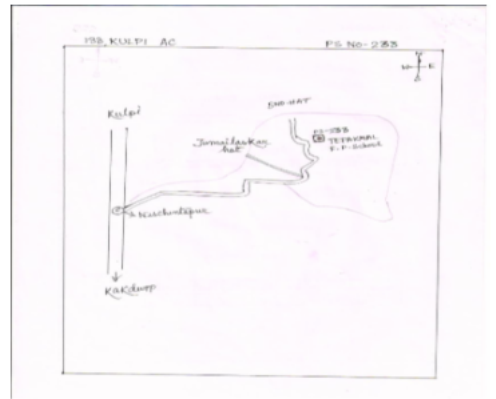

নির্বাচক নিবন্ধন আধিকারিকের স্বাক্ষর

Nazri Naksha

Google Map View

Polling Station Building Front View

Polling Station Front View

Cad View

Key MAP View

|  |                                |  |                                |  |                                |
|--|--------------------------------|--|--------------------------------|--|--------------------------------|
| 1<br>নাম : চৈতালী<br>স্বামীর নাম: অমল চন্দ্র<br>বাড়ির নং : n0119<br>বয়স : 53 লিঙ্গ : মহিলা               | DQP2587194<br>ফটো উপলব্ধ       | 2<br>নাম : অমল চন্দ্র করন<br>পিতার নাম: গজেন্দ্র নাথ করন<br>বাড়ির নং : n0119<br>বয়স : 50 লিঙ্গ : পুরুষ   | DQP2410553<br>ফটো উপলব্ধ       | 3<br>নাম : সরস্বতী আগিয়ান<br>স্বামীর নাম: রামপদ আগিয়ান<br>বাড়ির নং : n0002<br>বয়স : 50 লিঙ্গ : মহিলা   | RUN2387355<br>ফটো উপলব্ধ       |
| 4<br>নাম : রামপদ আগিয়ান<br>পিতার নাম: সন্তোষ আগিয়ান<br>বাড়ির নং : n0002<br>বয়স : 54 লিঙ্গ : পুরুষ      | WB/16/124/510446<br>ফটো উপলব্ধ | 5<br>নাম : জ্যোৎস্না সিংহ<br>স্বামীর নাম: খোকন সিংহ<br>বাড়ির নং : n0001<br>বয়স : 34 লিঙ্গ : মহিলা        | RUN1367622<br>ফটো উপলব্ধ       | 6<br>নাম : বর্ণা আগিয়ান<br>স্বামীর নাম: নিশাপদ আগিয়ান<br>বাড়ির নং : n0001<br>বয়স : 58 লিঙ্গ : মহিলা    | WB/16/124/510553<br>ফটো উপলব্ধ |
| 7<br>নাম : নিশাপদ আগিয়ান<br>পিতার নাম: সন্তোষ আগিয়ান<br>বাড়ির নং : n0001<br>বয়স : 65 লিঙ্গ : পুরুষ     | WB/16/124/510456<br>ফটো উপলব্ধ | 8<br>নাম : বীণাপানি আগিয়ান<br>স্বামীর নাম: সন্তোষ আগিয়ান<br>বাড়ির নং : n0001<br>বয়স : 81 লিঙ্গ : মহিলা | WB/16/124/510557<br>ফটো উপলব্ধ | 9<br>নাম : সুস্মিতা সিংহ<br>স্বামীর নাম: পরীক্ষিৎ সিংহ<br>বাড়ির নং : n0024<br>বয়স : 29 লিঙ্গ : মহিলা     | RUN1715663<br>ফটো উপলব্ধ       |
| 10<br>নাম : সঙ্গিতা মৌলে<br>স্বামীর নাম: রাজ কুমার মৌলে<br>বাড়ির নং : এন001<br>বয়স : 24 লিঙ্গ : মহিলা    | RUN2096808<br>ফটো উপলব্ধ       | 11<br>নাম : বিশ্বনাথ তাঁতি<br>পিতার নাম: বসন্ত তাঁতি<br>বাড়ির নং : এন001<br>বয়স : 41 লিঙ্গ : পুরুষ       | RUN1157452<br>ফটো উপলব্ধ       | 12<br>নাম : অর্পিতা আগিয়ান<br>স্বামীর নাম: শঙ্কর আগিয়ান<br>বাড়ির নং : এন0002<br>বয়স : 22 লিঙ্গ : মহিলা | RUN2175719<br>ফটো উপলব্ধ       |
| 13<br>নাম : সুমিত্রা আগিয়ান<br>স্বামীর নাম: তাপস আগিয়ান<br>বাড়ির নং : এন0024<br>বয়স : 26 লিঙ্গ : মহিলা | RUN1798867<br>ফটো উপলব্ধ       | 14<br>নাম : উমাপদ আগিয়ান<br>পিতার নাম: সন্তোষ আগিয়ান<br>বাড়ির নং : n0024<br>বয়স : 61 লিঙ্গ : পুরুষ     | DQP2587186<br>ফটো উপলব্ধ       | 15<br>নাম : তাপস আগিয়ান<br>পিতার নাম: উমাপদ আগিয়ান<br>বাড়ির নং : n0024<br>বয়স : 31 লিঙ্গ : পুরুষ       | RUN1367523<br>ফটো উপলব্ধ       |
| 16<br>নাম : মেনকা আগিয়ান<br>স্বামীর নাম: উমাপদ আগিয়ান<br>বাড়ির নং : n0024<br>বয়স : 56 লিঙ্গ : মহিলা    | RUN2306876<br>ফটো উপলব্ধ       | 17<br>নাম : শঙ্কর আগিয়ান<br>পিতার নাম: রামপদ আগিয়ান<br>বাড়ির নং : এন0002<br>বয়স : 23 লিঙ্গ : পুরুষ     | RUN2096485<br>ফটো উপলব্ধ       | 18<br>নাম : ভারতী তাঁতি<br>স্বামীর নাম: বিশ্বনাথ তাঁতি<br>বাড়ির নং : এন001<br>বয়স : 40 লিঙ্গ : মহিলা     | RUN1086214<br>ফটো উপলব্ধ       |
| 19<br>নাম : ঋতু মন্ডল<br>স্বামীর নাম: জয় মন্ডল মন্ডল<br>বাড়ির নং : এন0158<br>বয়স : 30 লিঙ্গ : মহিলা     | RUN2329431<br>ফটো উপলব্ধ       | 20<br>নাম : পিন্টু কয়াল<br>পিতার নাম: রঘুনাথ কয়াল<br>বাড়ির নং : n0070<br>বয়স : 30 লিঙ্গ : পুরুষ        | RUN1551357<br>ফটো উপলব্ধ       | 21<br>নাম : সন্তু কয়াল<br>পিতার নাম: রঘুনাথ কয়াল<br>বাড়ির নং : n0070<br>বয়স : 35 লিঙ্গ : পুরুষ         | RUN1367358<br>ফটো উপলব্ধ       |
| 22<br>নাম : সাবিত্রী কয়াল<br>স্বামীর নাম: রঘুনাথ কয়াল<br>বাড়ির নং : n0070<br>বয়স : 55 লিঙ্গ : মহিলা    | DQP0847855<br>ফটো উপলব্ধ       | 23<br>নাম : রঘুনাথ কয়াল<br>পিতার নাম: মনুনাথ কয়াল<br>বাড়ির নং : n0070<br>বয়স : 62 লিঙ্গ : পুরুষ        | DQP0847848<br>ফটো উপলব্ধ       | 24<br>নাম : সীমা করণ<br>স্বামীর নাম: দীপক করণ<br>বাড়ির নং : n0258<br>বয়স : 27 লিঙ্গ : মহিলা              | RUN1766575<br>ফটো উপলব্ধ       |
| 25<br>নাম : লোকেশ কুমার করন<br>পিতার নাম: শ্যামল করন<br>বাড়ির নং : n0246<br>বয়স : 26 লিঙ্গ : পুরুষ       | RUN1766450<br>ফটো উপলব্ধ       | 26<br>নাম : রিয়া করণ<br>স্বামীর নাম: লোকেশ কুমার করণ<br>বাড়ির নং : এন0246<br>বয়স : 20 লিঙ্গ : মহিলা     | RUN2322188<br>ফটো উপলব্ধ       | 27<br>নাম : চিরঞ্জীব করন<br>পিতার নাম: রবীন্দ্রনাথ করন<br>বাড়ির নং : n0095<br>বয়স : 36 লিঙ্গ : পুরুষ     | RUN1086339<br>ফটো উপলব্ধ       |
| 28<br>নাম : সৌরভ করন<br>পিতার নাম: পরিমল করন<br>বাড়ির নং : এন0101<br>বয়স : 25 লিঙ্গ : পুরুষ              | RUN1814185<br>ফটো উপলব্ধ       | 29<br>নাম : শিবম করণ<br>পিতার নাম: পরিমল করণ<br>বাড়ির নং : এন0101<br>বয়স : 22 লিঙ্গ : পুরুষ              | RUN2177368<br>ফটো উপলব্ধ       | 30<br>নাম : সোনালী করন<br>স্বামীর নাম: তুষার কান্তি করণ<br>বাড়ির নং : এন0091<br>বয়স : 25 লিঙ্গ : মহিলা   | RUN2096873<br>ফটো উপলব্ধ       |