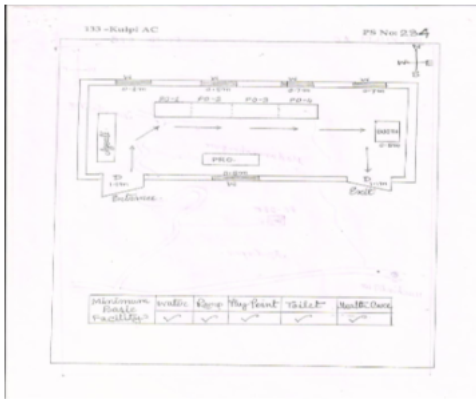

নির্বাচক নিবন্ধন আধিকারিকের স্বাক্ষর

Nazri Naksha

Google Map View

Polling Station Building Front View

Polling Station Front View

Cad View

Key MAP View

1	RUN1799337	নাম : সুস্মিতা আগিমান সরদার স্বামীর নাম: তপন সরদার বাড়ির নং : এন0157 বয়স : 25 লিঙ্গ : মহিলা	ফটো উপলব্ধ	2	WB/16/124/522348	নাম : কবিতা কয়াল স্বামীর নাম: গোপাল কয়াল বাড়ির নং : n0046 বয়স : 59 লিঙ্গ : মহিলা	ফটো উপলব্ধ	3	WB/16/124/522345	নাম : গোপালচন্দ্র কয়াল পিতার নাম: বাশরী কয়াল বাড়ির নং : n0046 বয়স : 66 লিঙ্গ : পুরুষ	ফটো উপলব্ধ
4	WB/16/124/522415	নাম : নিবেদিতা কয়াল স্বামীর নাম: বাশরী কয়াল বাড়ির নং : n0046 বয়স : 78 লিঙ্গ : মহিলা	ফটো উপলব্ধ	5	RUN1724723	নাম : বাপন কয়াল পিতার নাম: গোপাল কয়াল বাড়ির নং : n0046 বয়স : 27 লিঙ্গ : পুরুষ	ফটো উপলব্ধ	6	RUN2096022	নাম : অঞ্জলি সরদার কয়াল স্বামীর নাম: বাপন কয়াল বাড়ির নং : এন0046 বয়স : 23 লিঙ্গ : মহিলা	ফটো উপলব্ধ
7	RUN1799246	নাম : রাখী কর পিতার নাম: শচীন কর বাড়ির নং : এন0100 বয়স : 24 লিঙ্গ : মহিলা	ফটো উপলব্ধ	8	RUN2095834	নাম : আস্তিক করণ পিতার নাম: দুলাল করণ বাড়ির নং : মদনমোহন পুর বয়স : 31 লিঙ্গ : পুরুষ	ফটো উপলব্ধ	9	RUN2096170	নাম : বর্নালী করণ স্বামীর নাম: উপানন্দ করণ বাড়ির নং : এন0111 বয়স : 30 লিঙ্গ : মহিলা	ফটো উপলব্ধ
10	RUN1471507	নাম : মুসলেমা বিবি স্বামীর নাম: মইনুদ্দিন গাজী বাড়ির নং : n0017 বয়স : 30 লিঙ্গ : মহিলা	ফটো উপলব্ধ	11	RUN1230523	নাম : মইনুদ্দিন গাজী পিতার নাম: জামসেদ গাজী বাড়ির নং : n0017 বয়স : 35 লিঙ্গ : পুরুষ	ফটো উপলব্ধ	12	RUN1367689	নাম : ফজিলা বিবি স্বামীর নাম: মনিরুল গাজী বাড়ির নং : n0017 বয়স : 34 লিঙ্গ : মহিলা	ফটো উপলব্ধ
13	RUN1087022	নাম : মনিরুল গাজী পিতার নাম: জামসেদ গাজী বাড়ির নং : n0017 বয়স : 35 লিঙ্গ : পুরুষ	ফটো উপলব্ধ	14	WB/16/124/522382	নাম : আনুয়ারা গাজী স্বামীর নাম: জামসেদ গাজী বাড়ির নং : n0017 বয়স : 61 লিঙ্গ : মহিলা	ফটো উপলব্ধ	15	WB/16/124/522343	নাম : জামসেদ গাজী পিতার নাম: অয়দালী গাজী বাড়ির নং : n0017 বয়স : 71 লিঙ্গ : পুরুষ	ফটো উপলব্ধ
16	DQP2495703	নাম : আমবি বিবি গাজী স্বামীর নাম: আমিরলা গাজী বাড়ির নং : n0009 বয়স : 43 লিঙ্গ : মহিলা	ফটো উপলব্ধ	17	RUN1087006	নাম : সহরালী গাজী পিতার নাম: সুবেদালী গাজী বাড়ির নং : n0009 বয়স : 38 লিঙ্গ : পুরুষ	ফটো উপলব্ধ	18	RUN1158310	নাম : রসিদা খাতুন স্বামীর নাম: সামিরালী গাজী বাড়ির নং : n0009 বয়স : 36 লিঙ্গ : মহিলা	ফটো উপলব্ধ
19	RUN1086958	নাম : সামিরালী গাজী পিতার নাম: সুবেদালী গাজী বাড়ির নং : n0009 বয়স : 39 লিঙ্গ : পুরুষ	ফটো উপলব্ধ	20	DQP2416485	নাম : আমিরালী গাজী পিতার নাম: সুবেদালী গাজী বাড়ির নং : n0009 বয়স : 44 লিঙ্গ : পুরুষ	ফটো উপলব্ধ	21	WB/16/124/522381	নাম : রিজিয়া গাজী স্বামীর নাম: সুবেদালী গাজী বাড়ির নং : n0009 বয়স : 61 লিঙ্গ : মহিলা	ফটো উপলব্ধ
22	WB/16/124/522387	নাম : সুবেদালী গাজী পিতার নাম: গোলামবারি গাজী বাড়ির নং : n0009 বয়স : 71 লিঙ্গ : পুরুষ	ফটো উপলব্ধ	23	RUN1158294	নাম : রফিক গাজী পিতার নাম: রমজান গাজী বাড়ির নং : n0008 বয়স : 34 লিঙ্গ : পুরুষ	ফটো উপলব্ধ	24	WB/16/124/522360	নাম : মঞ্জুরা গাজী স্বামীর নাম: রমজান গাজী বাড়ির নং : n0008 বয়স : 53 লিঙ্গ : মহিলা	ফটো উপলব্ধ
25	RUN2210136	নাম : রমজান গাজী পিতার নাম: গোলামবারী গাজী বাড়ির নং : n0008 বয়স : 58 লিঙ্গ : পুরুষ	ফটো উপলব্ধ	26	RUN1158302	নাম : সহিদুন খাতুন পিতার নাম: জব্বাদ আলী বাড়ির নং : n0007 বয়স : 35 লিঙ্গ : মহিলা	ফটো উপলব্ধ	27	RUN0988774	নাম : রহিম গাজী পিতার নাম: এবাদালী গাজী বাড়ির নং : n0007 বয়স : 37 লিঙ্গ : পুরুষ	ফটো উপলব্ধ
28	WB/16/124/522156	নাম : এবিয়া গাজী স্বামীর নাম: এবাদালী গাজী বাড়ির নং : n0007 বয়স : 61 লিঙ্গ : মহিলা	ফটো উপলব্ধ	29	WB/16/124/522388	নাম : এবাদালী গাজী পিতার নাম: গোলামবারী গাজী বাড়ির নং : n0007 বয়স : 66 লিঙ্গ : পুরুষ	ফটো উপলব্ধ	30	RUN1638774	নাম : রহিম উদ্দিন গাজী পিতার নাম: এবাদ আলী গাজী বাড়ির নং : n0007 বয়স : 29 লিঙ্গ : পুরুষ	ফটো উপলব্ধ