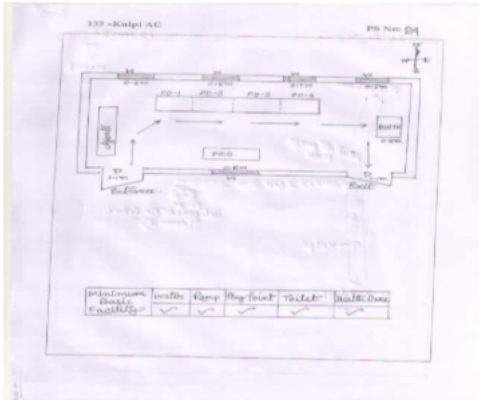

নির্বাচক নিবন্ধন আধিকারিকের স্বাক্ষর

Nazri Naksha

Google Map View

Polling Station Building Front View

Polling Station Front View

Cad View

Key MAP View

1 নাম : ফরিদান বিবি স্বামীর নাম: নজিম ঘোরামী বাড়ির নং : n0124 বয়স : 35 লিঙ্গ : মহিলা	RUN1386531	ফটো উপলব্ধ	2 নাম : রেজিনা বিবি স্বামীর নাম: সুজন ঘোরামী বাড়ির নং : n0025 বয়স : 41 লিঙ্গ : মহিলা	DQP2213296	ফটো উপলব্ধ	3 নাম : সইদুল খাঁন পিতার নাম: সুরল খাঁন বাড়ির নং : n0089 বয়স : 34 লিঙ্গ : পুরুষ	RUN1174051	ফটো উপলব্ধ
4 নাম : ফরিদা বিবি স্বামীর নাম: বাবুল হোসেন খাঁ বাড়ির নং : n0089 বয়স : 47 লিঙ্গ : মহিলা	RUN1494657	ফটো উপলব্ধ	5 নাম : মনোহারা বেওয়া স্বামীর নাম: দেলফরমান খান বাড়ির নং : n0089 বয়স : 66 লিঙ্গ : মহিলা	WB/16/124/075637	ফটো উপলব্ধ	6 নাম : ইয়াসমিনা বিবি স্বামীর নাম: জাহির ঘোরামী বাড়ির নং : n0130 বয়স : 30 লিঙ্গ : মহিলা	RUN1494624	ফটো উপলব্ধ
7 নাম : সালেমা মীর স্বামীর নাম: নাসির উদ্দিন মীর বাড়ির নং : n0093 বয়স : 61 লিঙ্গ : মহিলা	DQP2213866	ফটো উপলব্ধ	8 নাম : নাসিরউদ্দিন মীর পিতার নাম: ফরহাদ মীর বাড়ির নং : n0093 বয়স : 51 লিঙ্গ : পুরুষ	DQP1109990	ফটো উপলব্ধ	9 নাম : রসিদাবিবি মীর পিতার নাম: ফরাদ মীর বাড়ির নং : n0093 বয়স : 50 লিঙ্গ : মহিলা	DQP2213882	ফটো উপলব্ধ
10 নাম : সাব্বুল্লা মীর পিতার নাম: ফরমান মীর বাড়ির নং : এন0094 বয়স : 37 লিঙ্গ : পুরুষ	DQP2680502	ফটো উপলব্ধ	11 নাম : আরিফ খাঁ মায়ের নাম: আবিজান বেওয়া বাড়ির নং : n0089 বয়স : 36 লিঙ্গ : পুরুষ	RUN1094721	ফটো উপলব্ধ	12 নাম : আবিজান বেওয়া স্বামীর নাম: সুরল খান বাড়ির নং : n0089 বয়স : 56 লিঙ্গ : মহিলা	RUN1872498	ফটো উপলব্ধ
13 নাম : কাসমিরা বিবি স্বামীর নাম: ফিরদাউস মোল্লা বাড়ির নং : n0155 বয়স : 35 লিঙ্গ : মহিলা	RUN1570258	ফটো উপলব্ধ	14 নাম : ছামিনা বিবি স্বামীর নাম: ফিরোজ মোল্লা বাড়ির নং : n0160 বয়স : 35 লিঙ্গ : মহিলা	RUN1570266	ফটো উপলব্ধ	15 নাম : রুমা বিবি স্বামীর নাম: মোঃরবিউল মোল্লা বাড়ির নং : n0123 বয়স : 31 লিঙ্গ : মহিলা	RUN1386523	ফটো উপলব্ধ
16 নাম : সোরফা বিবি স্বামীর নাম: সইদুল খাঁন বাড়ির নং : এন0089 বয়স : 26 লিঙ্গ : মহিলা	RUN1824911	ফটো উপলব্ধ	17 নাম : রহিমা বেওয়া মোল্লা স্বামীর নাম: ছালাম মোল্লা বাড়ির নং : এন001 বয়স : 52 লিঙ্গ : মহিলা	DQP2680205	ফটো উপলব্ধ	18 নাম : ফিরদাউস মোল্লা পিতার নাম: সারজেন্দ মোলালা বাড়ির নং : n0156 বয়স : 36 লিঙ্গ : পুরুষ	DQP2680478	ফটো উপলব্ধ
19 নাম : সাবানা বিবি স্বামীর নাম: সাব্বুল্লা মীর বাড়ির নং : এন0094 বয়স : 30 লিঙ্গ : মহিলা	RUN1826973	ফটো উপলব্ধ	20 নাম : সৈয়দ সাদরুল আনাম পিতার নাম: হোসেন আলি মীর বাড়ির নং : n0087 বয়স : 69 লিঙ্গ : পুরুষ	RUN2032423	ফটো উপলব্ধ	21 নাম : মাহাবুব রহমান মীর পিতার নাম: মারফত মীর বাড়ির নং : এন0087 বয়স : 23 লিঙ্গ : পুরুষ	RUN2175479	ফটো উপলব্ধ
22 নাম : মারফত মীর পিতার নাম: ফজেরার মীর বাড়ির নং : n0087 বয়স : 45 লিঙ্গ : পুরুষ	RUN1012715	ফটো উপলব্ধ	23 নাম : আজগার মোল্লা পিতার নাম: বাহারনবী মোল্লা বাড়ির নং : n0062 বয়স : 32 লিঙ্গ : পুরুষ	RUN1494376	ফটো উপলব্ধ	24 নাম : রুকাইয়া খাতুন পিতার নাম: সোলেমান ঘোরামী বাড়ির নং : N0000 বয়স : 30 লিঙ্গ : মহিলা	RUN2032001	ফটো উপলব্ধ
25 নাম : রাইনা বিবি স্বামীর নাম: রিয়াজ উদ্দিন ঘোরামী বাড়ির নং : 133/24/113 বয়স : 25 লিঙ্গ : মহিলা	RUN1939511	ফটো উপলব্ধ	26 নাম : সাজিদা বিবি স্বামীর নাম: মারফত খান বাড়ির নং : এন00194 বয়স : 25 লিঙ্গ : মহিলা	RUN2162584	ফটো উপলব্ধ	27 নাম : রুনা বিবি খান স্বামীর নাম: ছালাউদ্দিন খান বাড়ির নং : n0050 বয়স : 42 লিঙ্গ : মহিলা	DQP1937523	ফটো উপলব্ধ
28 নাম : মাহাজিবিন বিবি খাঁন স্বামীর নাম: সাবির উদ্দিন খাঁন বাড়ির নং : n0050 বয়স : 33 লিঙ্গ : মহিলা	RUN1570506	ফটো উপলব্ধ	29 নাম : সুলতানা বিবি স্বামীর নাম: আরফত খান বাড়ির নং : এন0190 বয়স : 28 লিঙ্গ : মহিলা	NSE1848118	ফটো উপলব্ধ	30 নাম : ছায়মা বিবি স্বামীর নাম: আলারউদ্দিন খান বাড়ির নং : n0050 বয়স : 36 লিঙ্গ : মহিলা	RUN1256643	ফটো উপলব্ধ