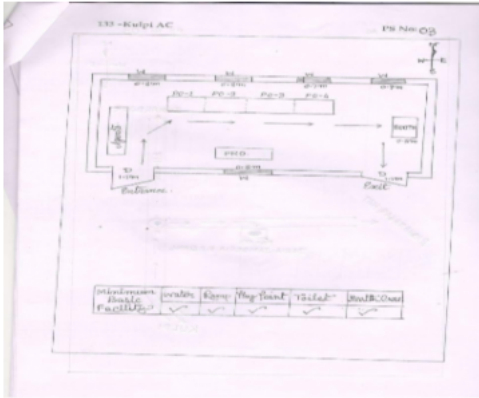

নির্বাচক নিবন্ধন আধিকারিকের স্বাক্ষর

Nazri Naksha

Google Map View

Polling Station Building Front View

Polling Station Front View

Cad View

Key MAP View

বিধানসভা নির্বাচনক্ষেত্রের নং, নাম : 133-কুলপি  
ভাগ নং, নাম : 1-দেয়িয়া হাতি ও ফকির পাড়া