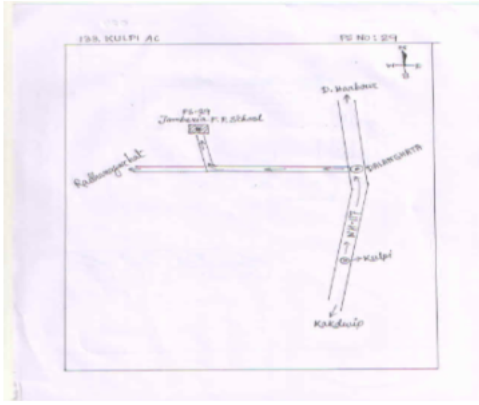

Nazri Naksha